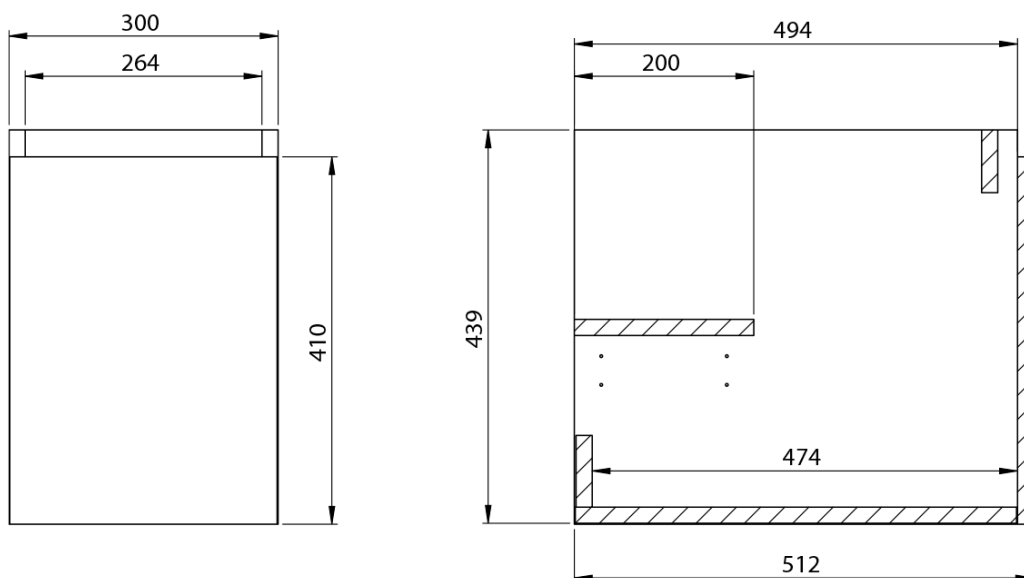

**LOREA skříňka s umyvadlem 121x46x51,5cm (30+90cm),
pravá, dub collingwood/černá mat**

Objednací kód: LE090-1935-R-03

Základní informace

Značka: Sapho
Série: LOREA

Rozměry

Šířka: 1210 mm
Výška: 460 mm
Hloubka: 515 mm

Parametry

Barva: Hnědá
Dekor: Dub Collingwood
Jiné barevné provedení: Dle vzorníku
Materiál: MDF/lamino
Instalace: Závěsné na stěnu
Typ skříňky: Zásuvky a dvířka
Typ umyvadla: Klasické umyvadlo
Výbava: Tiché a plynulé zavírání
Hmotnost / ks: 62.503 kg
Balení: 3 ks
Záruka: 2 roky

Technický list

LOREA skříňka s umyvadlem 121x46x51,5cm (30+90cm),
pravá, dub collingwood/černá mat

LOREA skříňka s umyvadlem 121x46x51,5cm (30+90cm),
pravá, dub collingwood/černá mat

 SAPHO