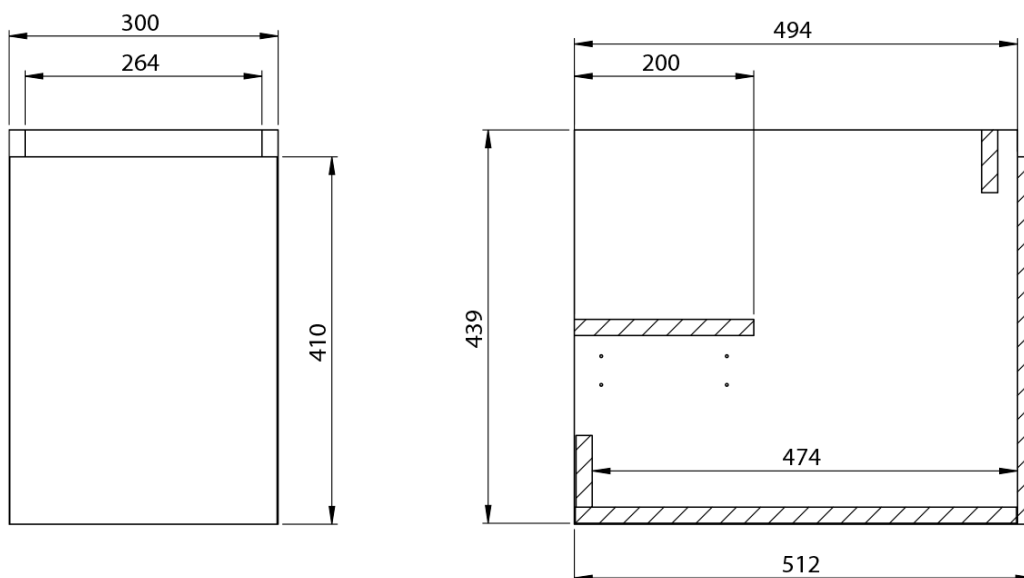

**LOREA skříňka s umyvadlem 121x46x51,5cm (30+90cm),
pravá, dub collingwood/černá mat**

Objednací kód: LE090-1935-R-03

Základní informace

Značka: Sapho
Série: LOREA

Rozměry

Šířka: 1210 mm
Výška: 460 mm
Hloubka: 515 mm

LOREA skříňka s umyvadlem 121x46x51,5cm (30+90cm),
pravá, dub collingwood/černá mat

 **SAPHO**

Technický list

LOREA skříňka s umyvadlem 121x46x51,5cm (30+90cm),
pravá, dub collingwood/černá mat

LOREA skříňka s umyvadlem 121x46x51,5cm (30+90cm),
pravá, dub collingwood/černá mat