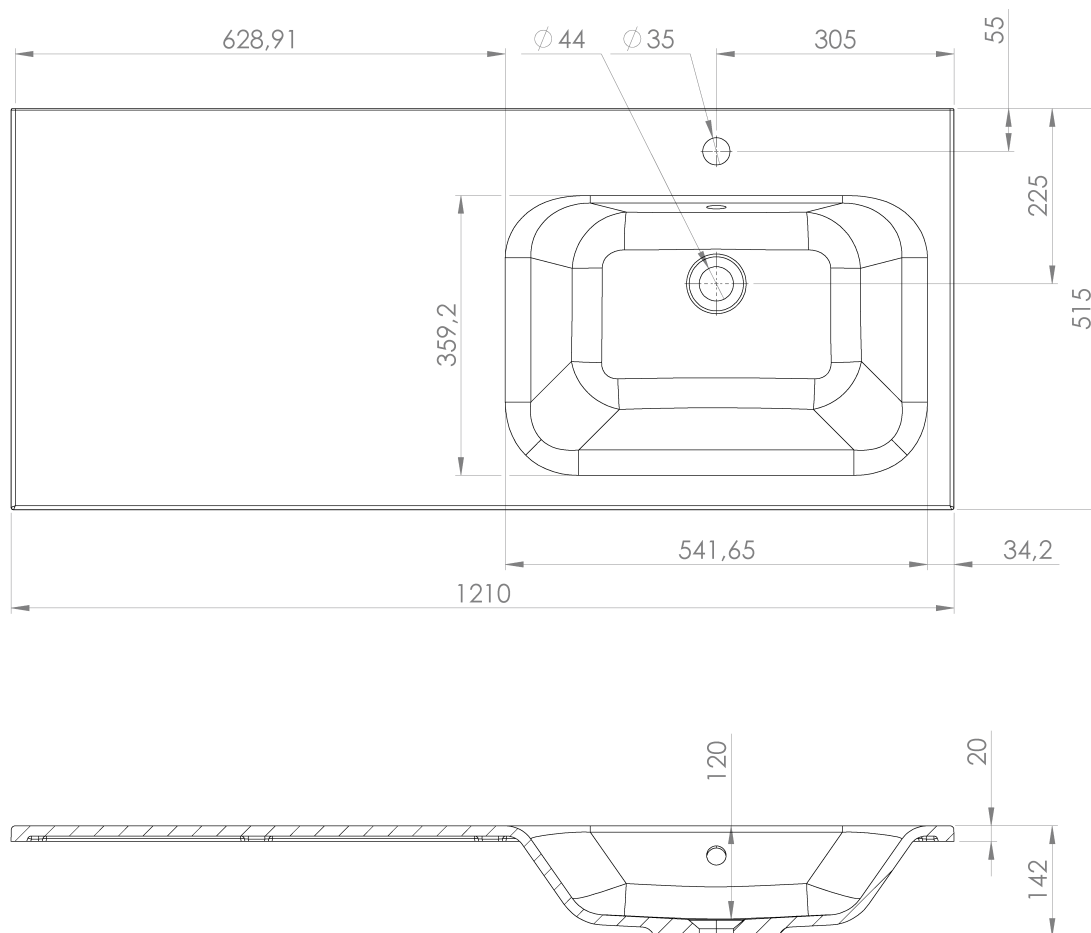

**LOREA skříňka s umyvadlem 121x46x51,5cm (30+90cm),
pravá, dub collingwood/černá mat**

Objednací kód: LE090-1935-R-03

Základní informace

Značka: Sapho
Série: LOREA

Rozměry

Šířka: 1210 mm
Výška: 460 mm
Hloubka: 515 mm

Parametry

Barva: Hnědá
Dekor: Dub Collingwood
Jiné barevné provedení: Dle vzorníku
Materiál: MDF/lamino
Instalace: Závěsné na stěnu
Typ skříňky: Zásuvky a dvířka
Typ umyvadla: Klasické umyvadlo
Výbava: Tiché a plynulé zavírání
Hmotnost / ks: 62.503 kg
Balení: 3 ks
Záruka: 2 roky

Technický list

LOREA skříňka s umyvadlem 121x46x51,5cm (30+90cm),
pravá, dub collingwood/černá mat

LOREA skříňka s umyvadlem 121x46x51,5cm (30+90cm),
pravá, dub collingwood/černá mat

 SAPHO