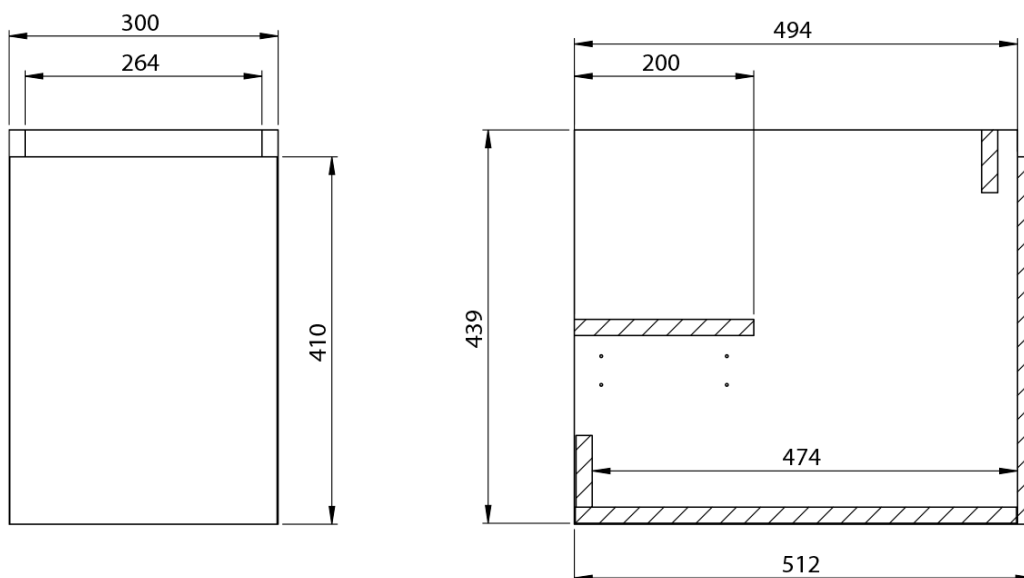

**LOREA skříňka s umyvadlem 121x46x51,5cm (30+90cm),  
pravá, dub collingwood/černá mat**

**Objednací kód:** LE090-1935-R-03

**Základní informace**

**Značka:** Sapho  
**Série:** LOREA

**Rozměry**

**Šířka:** 1210 mm  
**Výška:** 460 mm  
**Hloubka:** 515 mm

## Technický list

LOREA skříňka s umyvadlem 121x46x51,5cm (30+90cm),  
pravá, dub collingwood/černá mat

LOREA skříňka s umyvadlem 121x46x51,5cm (30+90cm),  
pravá, dub collingwood/černá mat

 **SAPHO**