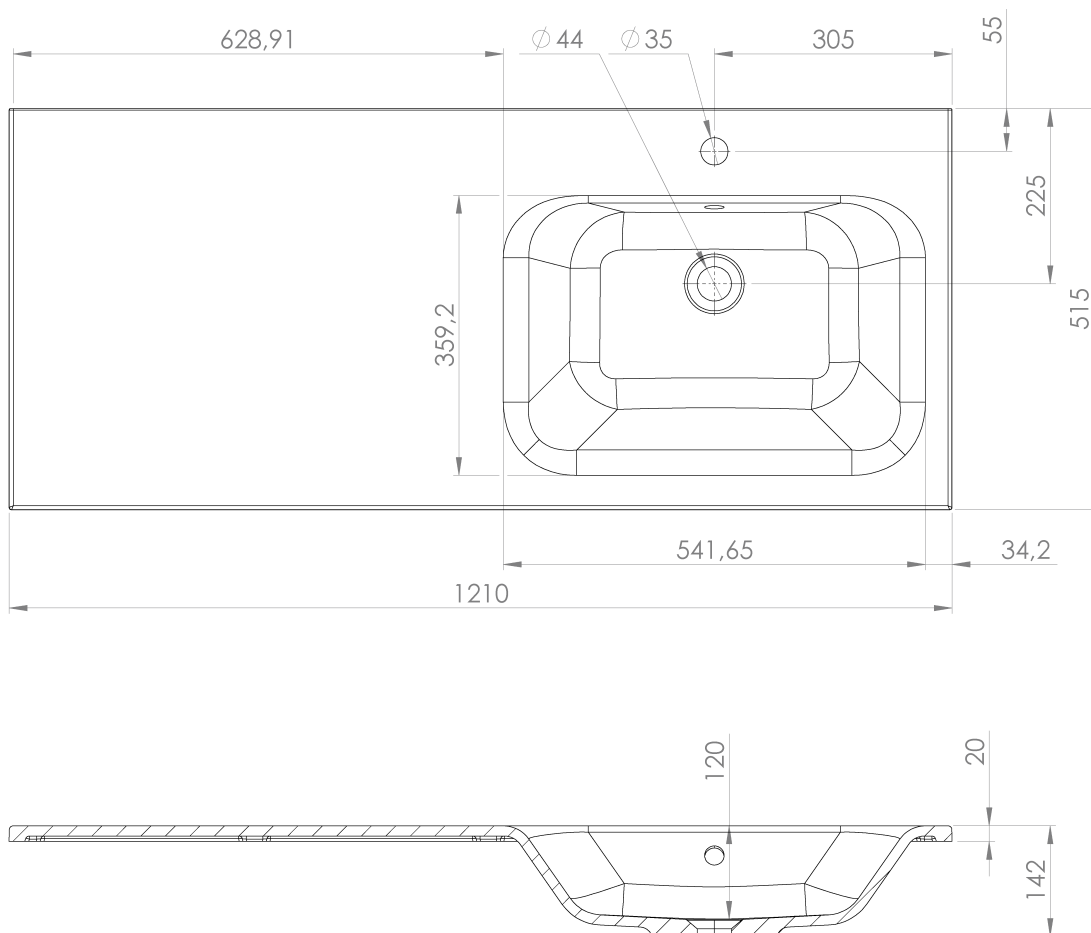

**LOREA skříňka s umyvadlem 121x46x51,5cm (30+90cm),  
pravá, dub collingwood/černá mat**

**Objednací kód:** LE090-1935-R-03

**Základní informace**

**Značka:** Sapho  
**Série:** LOREA

**Rozměry**

**Šířka:** 1210 mm  
**Výška:** 460 mm  
**Hloubka:** 515 mm

**Parametry**

**Barva:** Černá, Hnědá  
**Dekor:** Dub Collingwood  
**Jiné barevné provedení:** Dle vzorníku  
**Materiál:** MDF/lamino  
**Instalace:** Závěsné na stěnu  
**Typ skříňky:** Zásuvky a dvířka  
**Typ umyvadla:** Klasické umyvadlo  
**Výbava:** Tiché a plynulé zavírání  
**Hmotnost / ks:** 62.5032 kg  
**Balení:** 3 ks  
**Záruka:** 2 roky

## Technický list

LOREA skříňka s umyvadlem 121x46x51,5cm (30+90cm),  
pravá, dub collingwood/černá mat

LOREA skříňka s umyvadlem 121x46x51,5cm (30+90cm),  
pravá, dub collingwood/černá mat

 **SAPHO**