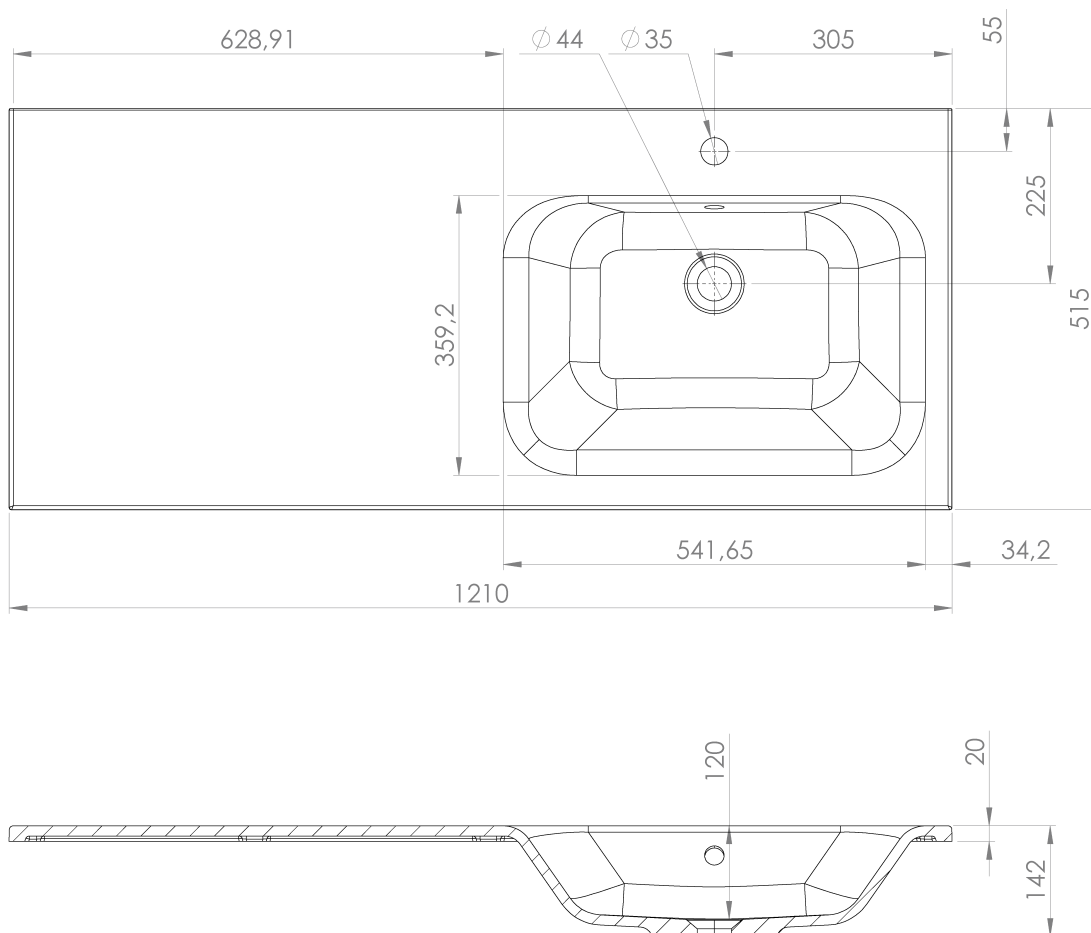

**LOREA skříňka s umyvadlem 121x46x51,5cm (30+90cm),
pravá, dub collingwood/černá mat**

Objednací kód: LE090-1935-R-03

Základní informace

Značka: Sapho
Série: LOREA

Rozměry

Šířka: 1210 mm
Výška: 460 mm
Hloubka: 515 mm

LOREA skříňka s umyvadlem 121x46x51,5cm (30+90cm),
pravá, dub collingwood/černá mat

 **SAPHO**

Technický list

LOREA skříňka s umyvadlem 121x46x51,5cm (30+90cm),
pravá, dub collingwood/černá mat

LOREA skříňka s umyvadlem 121x46x51,5cm (30+90cm),
pravá, dub collingwood/černá mat