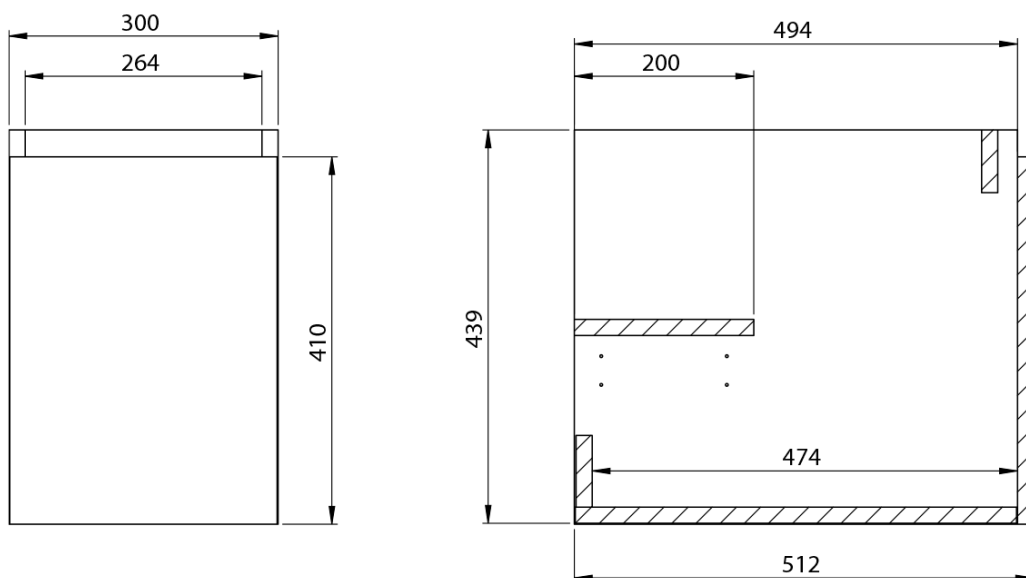

**LOREA skříňka 120x46x51,5cm (30+90cm), pravá, dub collingwood/černá mat**

**Objednací kód:** LE090-1935-R-03

**Základní informace**

**Značka:** Sapho  
**Série:** LOREA

**Rozměry**

**Šířka:** 1210 mm  
**Výška:** 460 mm  
**Hloubka:** 515 mm

**Parametry**

**Záruka:** 2 roky  
**Hmotnost / ks:** 43.503 kg  
**Balení:** 2 ks  
**Barva:** Hnědá  
**Dekor:** Dub Collingwood  
**Jiné barevné provedení:** Dle vzorníku  
**Materiál:** MDF/lamino  
**Instalace:** Závěsné na stěnu  
**Typ skříňky:** Zásuvky a dvířka  
**Typ umyvadla:** Klasické umyvadlo  
**Výbava:** Tiché a plynulé zavírání  
**Balení neobsahuje:** Umyvadlo

## Technický list

LOREA skříňka 120x46x51,5cm (30+90cm), pravá, dub  
collingwood/černá mat

LOREA skříňka 120x46x51,5cm (30+90cm), pravá, dub  
collingwood/černá mat

 SAPHO