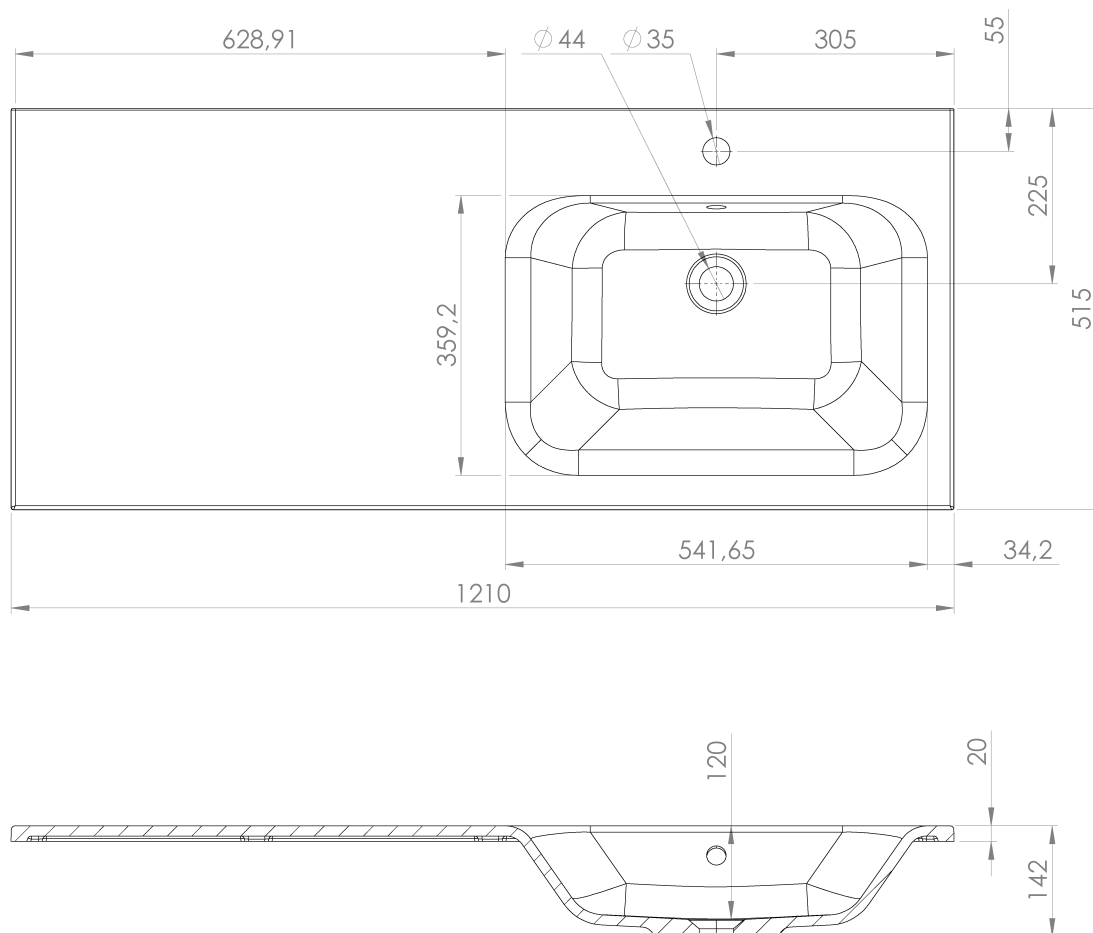

**LOREA skříňka 120x46x51,5cm (30+90cm), pravá, dub collingwood/černá mat**

**Objednací kód:** LE090-1935-R-03

**Základní informace**

**Značka:** Sapho  
**Série:** LOREA

**Rozměry**

**Šířka:** 1210 mm  
**Výška:** 460 mm  
**Hloubka:** 515 mm

**Parametry**

**Záruka:** 2 roky  
**Hmotnost / ks:** 43.503 kg  
**Balení:** 2 ks  
**Barva:** Hnědá  
**Dekor:** Dub Collingwood  
**Jiné barevné provedení:** Dle vzorníku  
**Materiál:** MDF/lamino  
**Instalace:** Závěsné na stěnu  
**Typ skříňky:** Zásuvky a dvířka  
**Typ umyvadla:** Klasické umyvadlo  
**Výbava:** Tiché a plynulé zavírání  
**Balení neobsahuje:** Umyvadlo

## Technický list

LOREA skříňka 120x46x51,5cm (30+90cm), pravá, dub  
collingwood/černá mat

LOREA skříňka 120x46x51,5cm (30+90cm), pravá, dub  
collingwood/černá mat

 SAPHO