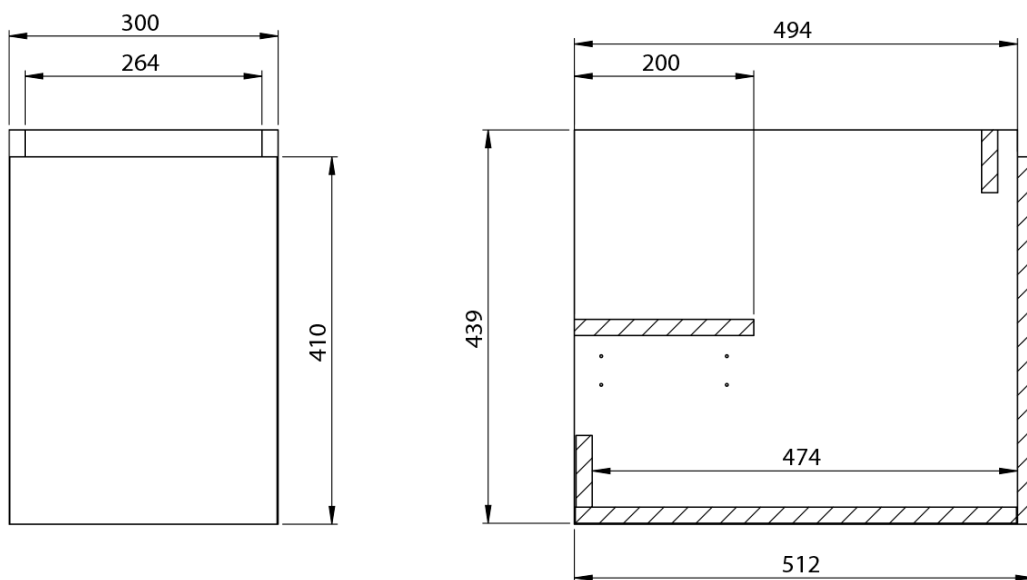

**LOREA skříňka s umyvadlem 121x46x51,5cm (90+30cm),  
levá, dub collingwood/černá mat**

**Objednací kód:** LE090-1935-L-03

**Základní informace**

**Značka:** Sapho  
**Série:** LOREA

**Rozměry**

**Šířka:** 1210 mm  
**Výška:** 460 mm  
**Hloubka:** 515 mm

LOREA skříňka s umyvadlem 121x46x51,5cm (90+30cm),  
levá, dub collingwood/černá mat

 **SAPHO**

## Technický list

LOREA skříňka s umyvadlem 121x46x51,5cm (90+30cm),  
levá, dub collingwood/černá mat

LOREA skříňka s umyvadlem 121x46x51,5cm (90+30cm),  
levá, dub collingwood/černá mat