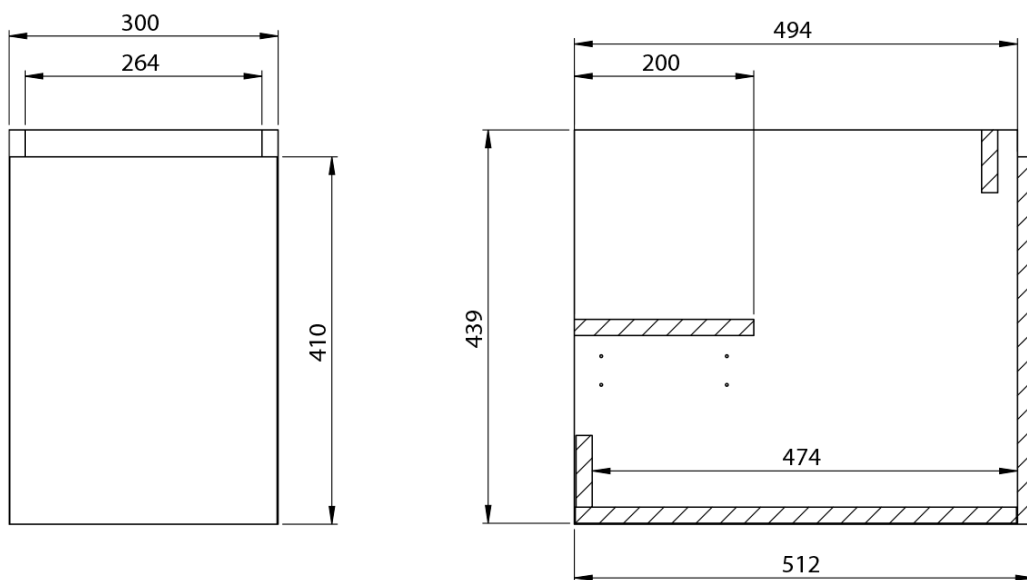

**LOREA skříňka s umyvadlem 121x46x51,5cm (90+30cm),
levá, dub collingwood/černá mat**

Objednací kód: LE090-1935-L-03

Základní informace

Značka: Sapho
Série: LOREA

Rozměry

Šířka: 1210 mm
Výška: 460 mm
Hloubka: 515 mm

LOREA skříňka s umyvadlem 121x46x51,5cm (90+30cm),
levá, dub collingwood/černá mat

 **SAPHO**

Technický list

LOREA skříňka s umyvadlem 121x46x51,5cm (90+30cm),
levá, dub collingwood/černá mat

LOREA skříňka s umyvadlem 121x46x51,5cm (90+30cm),
levá, dub collingwood/černá mat