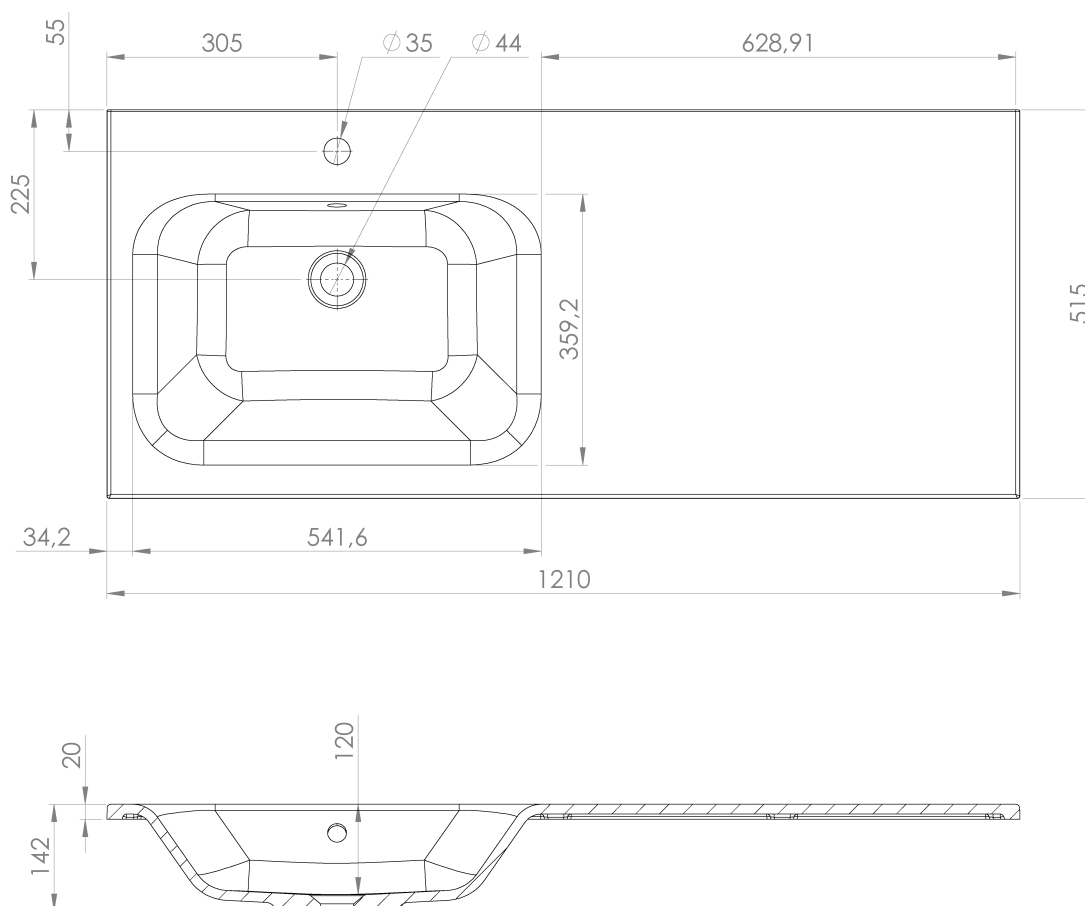

**LOREA skříňka 120x46x51,5cm (90+30cm), levá, dub
collingwood/černá mat**

Objednací kód: LE090-1935-L-03

Základní informace

Značka: Sapho
Série: LOREA

Rozměry

Šířka: 1210 mm
Výška: 460 mm
Hloubka: 515 mm

Parametry

Záruka: 2 roky
Hmotnost / ks: 43.503 kg
Balení: 2 ks
Barva: Hnědá
Dekor: Dub Collingwood
Jiné barevné provedení: Dle vzorníku
Materiál: MDF/lamino
Instalace: Závěsné na stěnu
Typ skříňky: Zásuvky a dvířka
Typ umyvadla: Klasické umyvadlo
Výbava: Tiché a plynulé zavírání
Balení neobsahuje: Umyvadlo

Technický list

LOREA skříňka 120x46x51,5cm (90+30cm), levá, dub
collingwood/černá mat

LOREA skříňka 120x46x51,5cm (90+30cm), levá, dub
collingwood/černá mat

 **SAPHO**