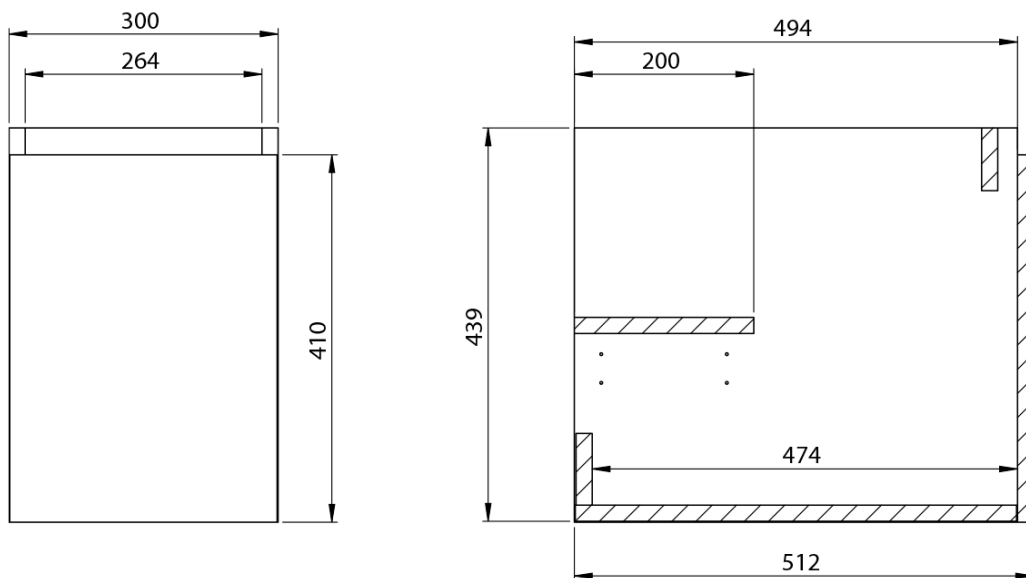

**LOREA skříňka s umyvadlem 121x46x51,5cm (90+30cm),
levá, dub collingwood/černá mat**

Objednací kód: LE090-1935-L-03

Základní informace

Značka: Sapho
Série: LOREA

Rozměry

Šířka: 1210 mm
Výška: 460 mm
Hloubka: 515 mm

LOREA skříňka s umyvadlem 121x46x51,5cm (90+30cm),
levá, dub collingwood/černá mat

 **SAPHO**

Technický list

LOREA skříňka s umyvadlem 121x46x51,5cm (90+30cm),
levá, dub collingwood/černá mat

LOREA skříňka s umyvadlem 121x46x51,5cm (90+30cm),
levá, dub collingwood/černá mat