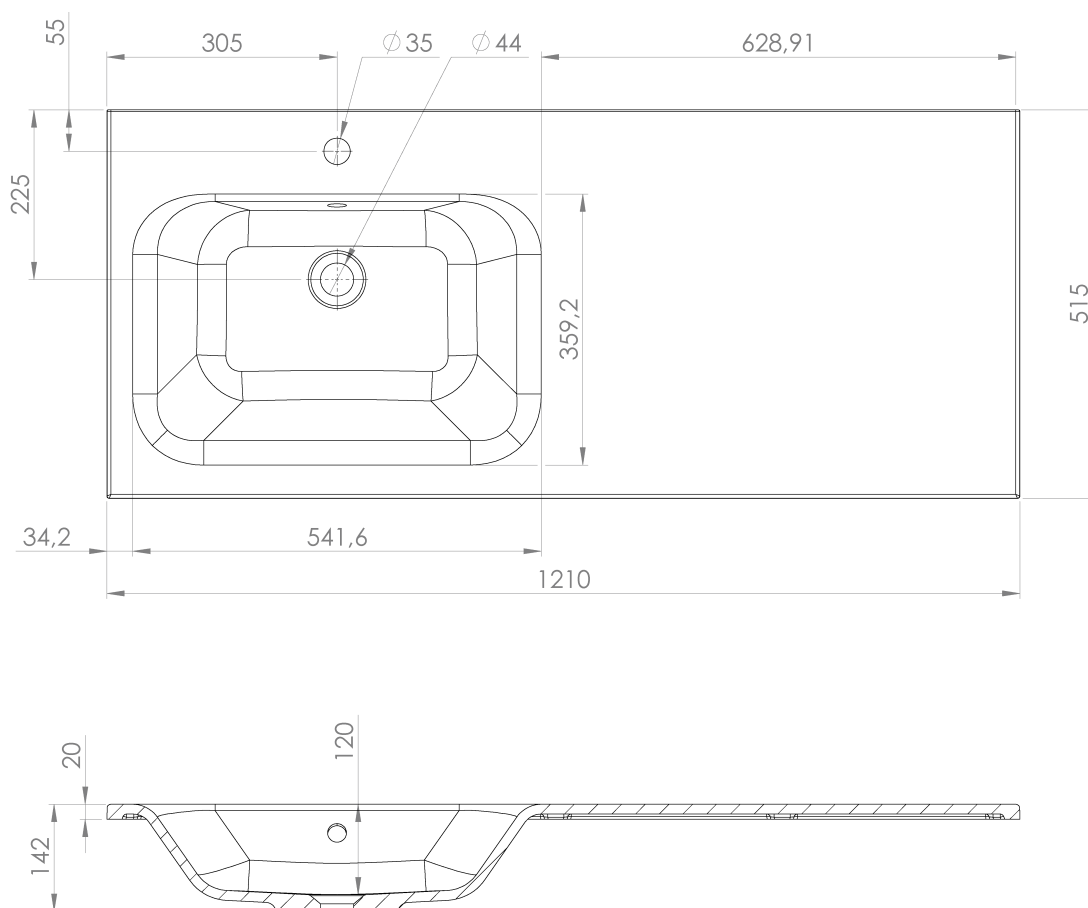

**LOREA skříňka s umyvadlem 121x46x51,5cm (90+30cm),
levá, dub collingwood/černá mat**

Objednací kód: LE090-1935-L-03

Základní informace

Značka: Sapho
Série: LOREA

Rozměry

Šířka: 1210 mm
Výška: 460 mm
Hloubka: 515 mm

Parametry

Barva: Černá, Hnědá
Dekor: Dub Collingwood
Jiné barevné provedení: Dle vzorníku
Materiál: MDF/lamino
Instalace: Závěsné na stěnu
Typ skříňky: Zásuvky a dvířka
Typ umyvadla: Klasické umyvadlo
Výbava: Tiché a plynulé zavírání
Hmotnost / ks: 62.5032 kg
Balení: 3 ks
Záruka: 2 roky

LOREA skříňka s umyvadlem 121x46x51,5cm (90+30cm),
levá, dub collingwood/černá mat

 **SAPHO**

Technický list

LOREA skříňka s umyvadlem 121x46x51,5cm (90+30cm),
levá, dub collingwood/černá mat

LOREA skříňka s umyvadlem 121x46x51,5cm (90+30cm),
levá, dub collingwood/černá mat