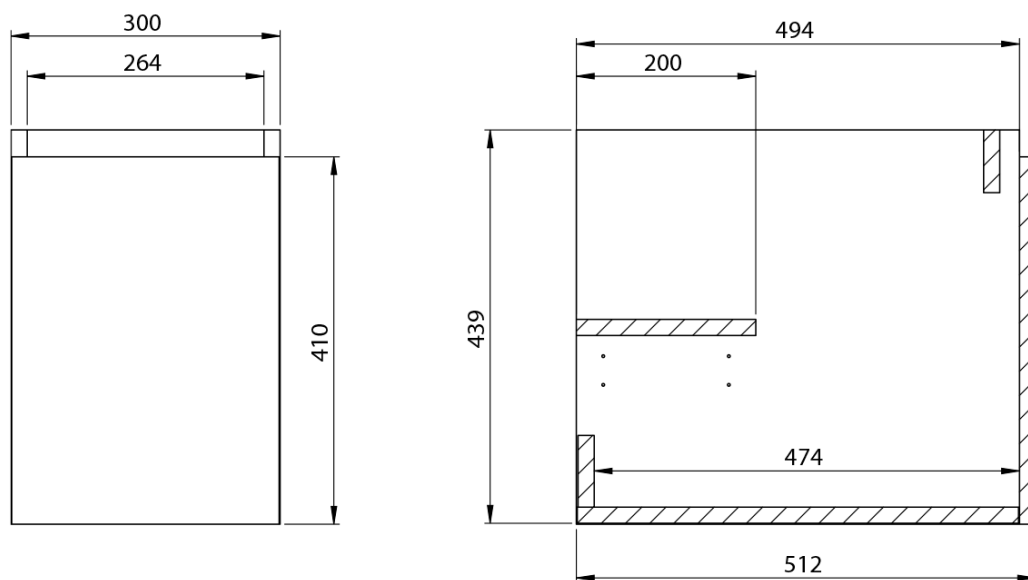

**LOREA skříňka 120x46x51,5cm (90+30cm), levá, dub
collingwood/černá mat**

Objednací kód: LE090-1935-L-03

Základní informace

Značka: Sapho
Série: LOREA

Rozměry

Šířka: 1210 mm
Výška: 460 mm
Hloubka: 515 mm

Parametry

Záruka: 2 roky
Hmotnost / ks: 43.503 kg
Balení: 2 ks
Barva: Hnědá
Dekor: Dub Collingwood
Jiné barevné provedení: Dle vzorníku
Materiál: MDF/lamino
Instalace: Závěsné na stěnu
Typ skříňky: Zásuvky a dvířka
Typ umyvadla: Klasické umyvadlo
Výbava: Tiché a plynulé zavírání
Balení neobsahuje: Umyvadlo

Technický list

LOREA skříňka 120x46x51,5cm (90+30cm), levá, dub
collingwood/černá mat

LOREA skříňka 120x46x51,5cm (90+30cm), levá, dub
collingwood/černá mat

 **SAPHO**