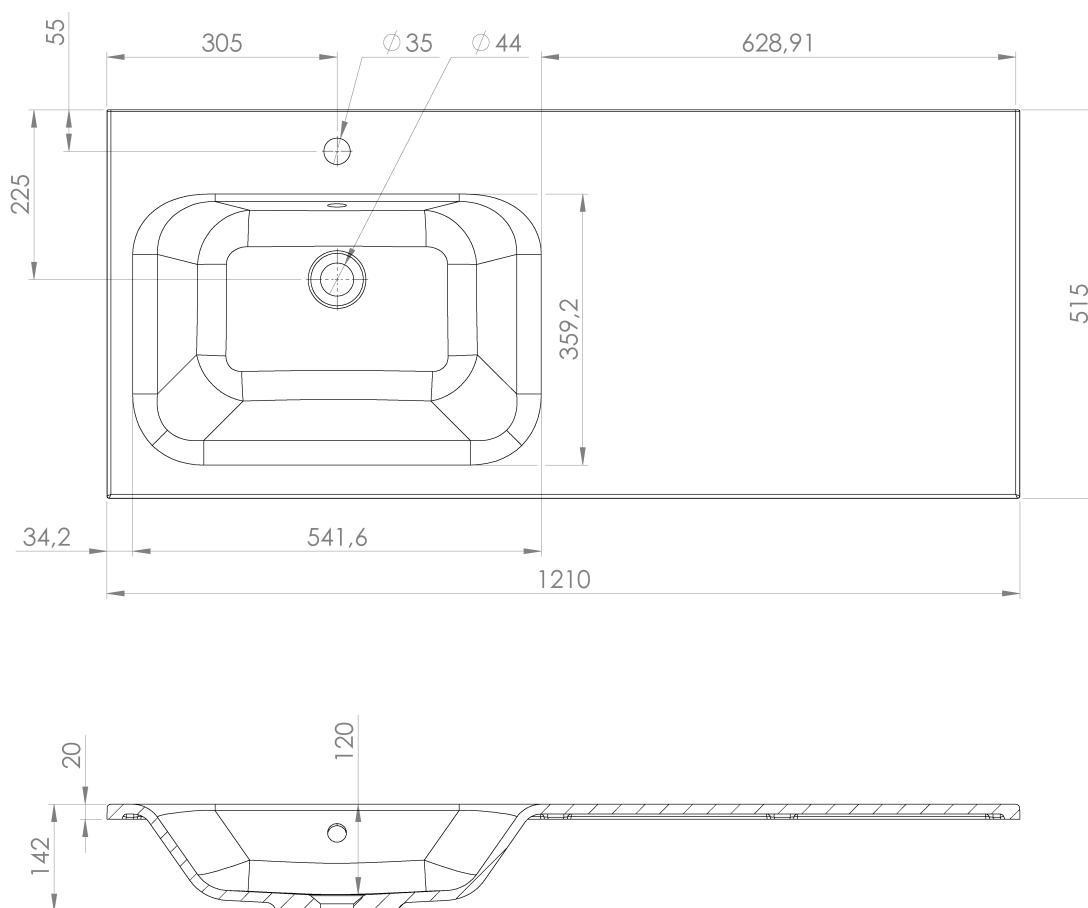

**LOREA skříňka s umyvadlem 121x46x51,5cm (90+30cm),  
levá, dub collingwood/černá mat**

**Objednací kód:** LE090-1935-L-03

**Základní informace**

**Značka:** Sapho  
**Série:** LOREA

**Rozměry**

**Šířka:** 1210 mm  
**Výška:** 460 mm  
**Hloubka:** 515 mm

**Parametry**

**Barva:** Hnědá  
**Dekor:** Dub Collingwood  
**Jiné barevné provedení:** Dle vzorníku  
**Materiál:** MDF/lamino  
**Instalace:** Závěsné na stěnu  
**Typ skříňky:** Zásuvky a dvířka  
**Typ umyvadla:** Klasické umyvadlo  
**Výbava:** Tiché a plynulé zavírání  
**Hmotnost / ks:** 62.503 kg  
**Balení:** 3 ks  
**Záruka:** 2 roky

LOREA skříňka s umyvadlem 121x46x51,5cm (90+30cm),  
levá, dub collingwood/černá mat

 **SAPHO**

## Technický list

LOREA skříňka s umyvadlem 121x46x51,5cm (90+30cm),  
levá, dub collingwood/černá mat

LOREA skříňka s umyvadlem 121x46x51,5cm (90+30cm),  
levá, dub collingwood/černá mat