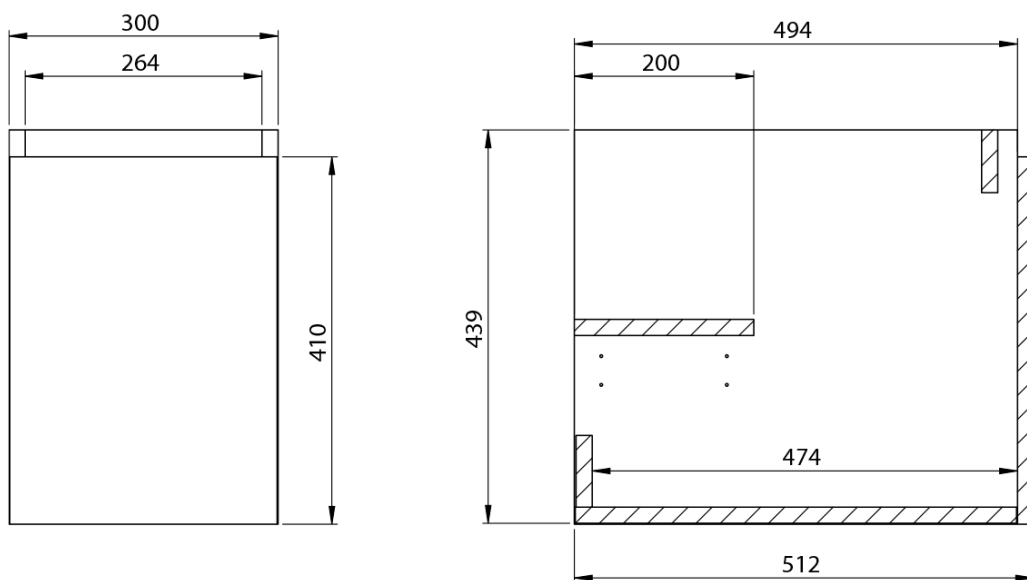

**LOREA skříňka s umyvadlem 121x46x51,5cm (30+90cm),  
pravá, dub alabama/bílá mat**

**Objednací kód:** LE090-2231-R-02

**Základní informace**

**Značka:** Sapho  
**Série:** LOREA

**Rozměry**

**Šířka:** 1210 mm  
**Výška:** 460 mm  
**Hloubka:** 515 mm

**Parametry**

**Barva:** Bílá, Hnědá  
**Dekor:** Dub Alabama  
**Jiné barevné provedení:** Dle vzorníku  
**Materiál:** MDF/lamino  
**Instalace:** Závěsné na stěnu  
**Typ skříňky:** Zásuvky a dvířka  
**Typ umyvadla:** Klasické umyvadlo  
**Výbava:** Tiché a plynulé zavírání  
**Hmotnost / ks:** 62.5032 kg  
**Balení:** 3 ks  
**Záruka:** 2 roky

## Technický list

LOREA skříňka s umyvadlem 121x46x51,5cm (30+90cm),  
pravá, dub alabama/bílá mat

LOREA skříňka s umyvadlem 121x46x51,5cm (30+90cm),  
pravá, dub alabama/bílá mat

 SAPHO