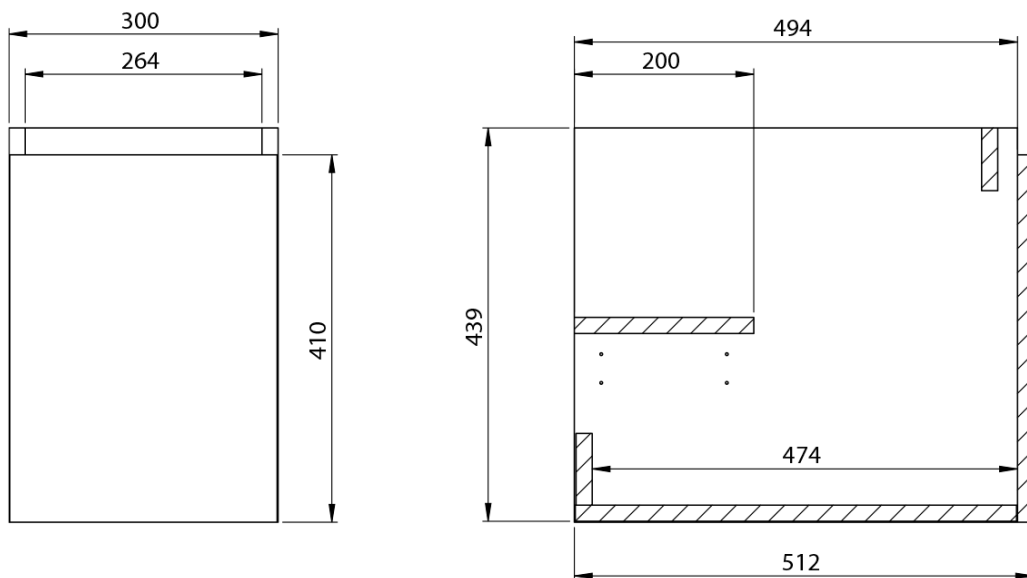

LOREA skříňka 120x46x51,5cm (30+90cm), pravá, dub alabama/bílá mat

Objednací kód: LE090-2231-R-02

Základní informace

Značka: Sapho
Série: LOREA

Rozměry

Šířka: 1210 mm
Výška: 460 mm
Hloubka: 515 mm

Parametry

Záruka: 2 roky
Hmotnost / ks: 43.503 kg
Balení: 2 ks
Barva: Hnědá
Dekor: Dub Alabama
Jiné barevné provedení: Dle vzorníku
Materiál: MDF/lamino
Instalace: Závěsné na stěnu
Typ skříňky: Zásuvky a dvířka
Typ umyvadla: Klasické umyvadlo
Výbava: Tiché a plynulé zavírání
Balení neobsahuje: Umyvadlo

Technický list

LOREA skříňka 120x46x51,5cm (30+90cm), pravá, dub
alabama/bílá mat

LOREA skříňka 120x46x51,5cm (30+90cm), pravá, dub
alabama/bílá mat

 SAPHO