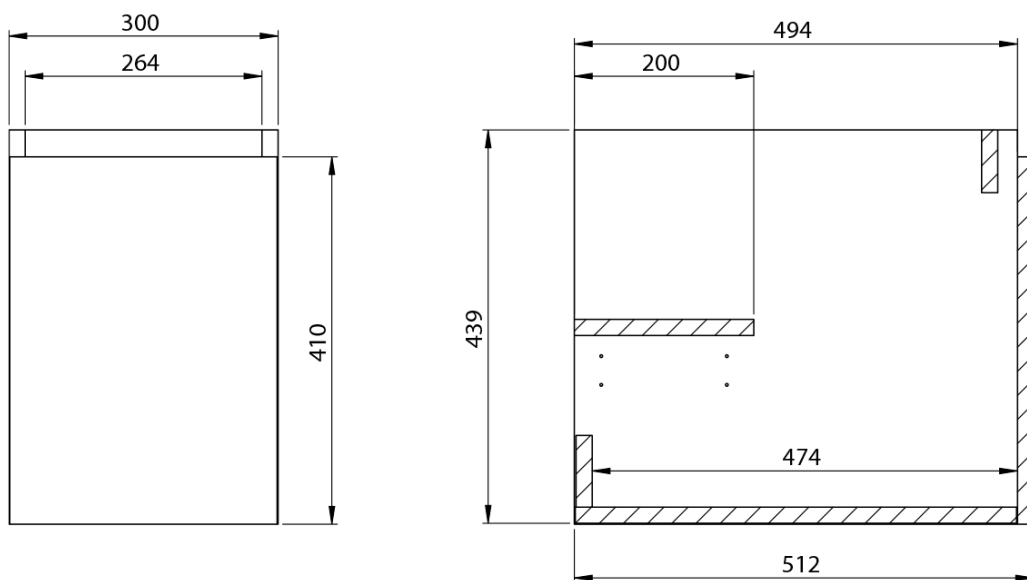

**LOREA skříňka s umyvadlem 121x46x51,5cm (30+90cm),
pravá, dub alabama/bílá mat**

Objednací kód: LE090-2231-R-02

Základní informace

Značka: Sapho
Série: LOREA

Rozměry

Šířka: 1210 mm
Výška: 460 mm
Hloubka: 515 mm

Parametry

Barva: Bílá, Hnědá
Dekor: Dub Alabama
Jiné barevné provedení: Dle vzorníku
Materiál: MDF/lamino
Instalace: Závěsné na stěnu
Typ skříňky: Zásuvky a dvířka
Typ umyvadla: Klasické umyvadlo
Výbava: Tiché a plynulé zavírání
Hmotnost / ks: 62.5032 kg
Balení: 3 ks
Záruka: 2 roky

Technický list

LOREA skříňka s umyvadlem 121x46x51,5cm (30+90cm),
pravá, dub alabama/bílá mat

LOREA skříňka s umyvadlem 121x46x51,5cm (30+90cm),
pravá, dub alabama/bílá mat

 SAPHO