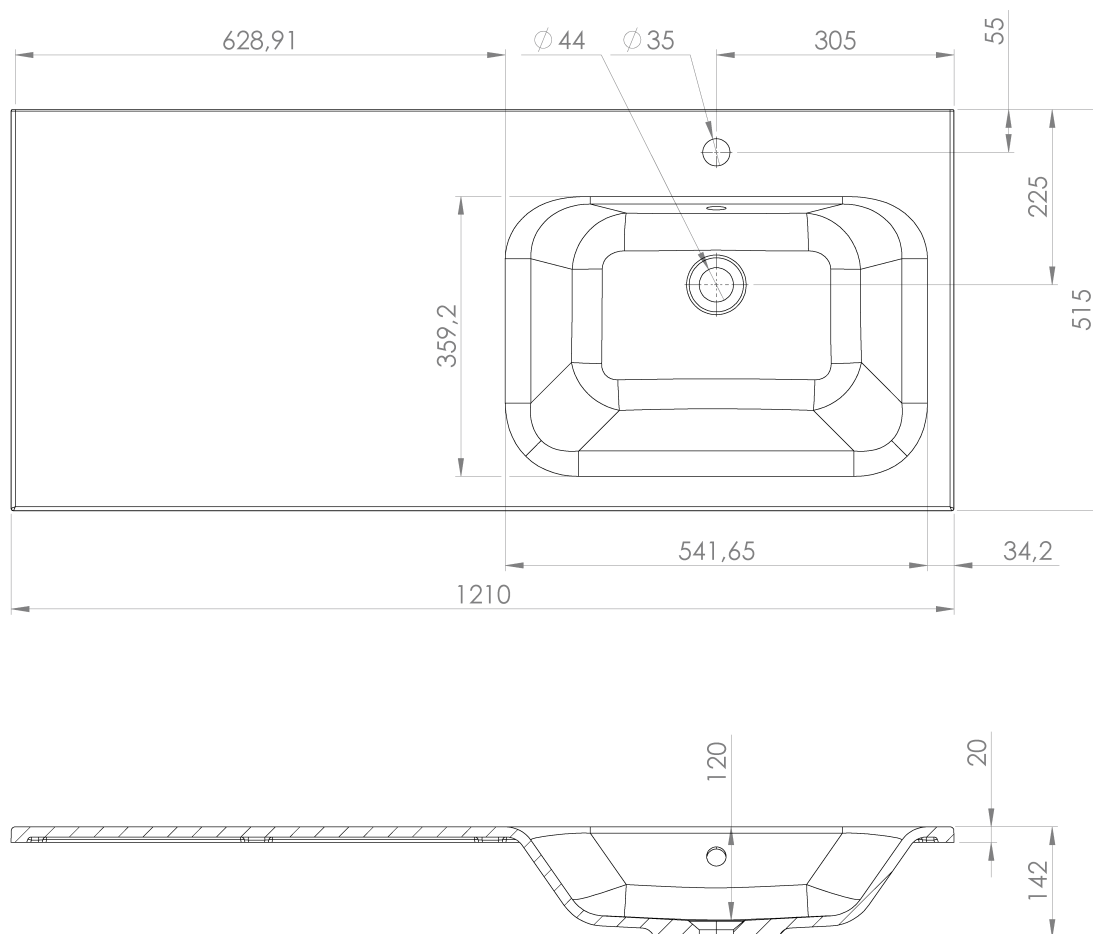

**LOREA skříňka s umyvadlem 121x46x51,5cm (30+90cm),
pravá, dub alabama/bílá mat**

Objednací kód: LE090-2231-R-02

Základní informace

Značka: Sapho
Série: LOREA

Rozměry

Šířka: 1210 mm
Výška: 460 mm
Hloubka: 515 mm

Parametry

Barva: Hnědá
Dekor: Dub Alabama
Jiné barevné provedení: Dle vzorníku
Materiál: MDF/lamino
Instalace: Závěsné na stěnu
Typ skříňky: Zásuvky a dvířka
Typ umyvadla: Klasické umyvadlo
Výbava: Tiché a plynulé zavírání
Hmotnost / ks: 62.503 kg
Balení: 3 ks
Záruka: 2 roky

Technický list

LOREA skříňka s umyvadlem 121x46x51,5cm (30+90cm),
pravá, dub alabama/bílá mat

LOREA skříňka s umyvadlem 121x46x51,5cm (30+90cm),
pravá, dub alabama/bílá mat

 SAPHO