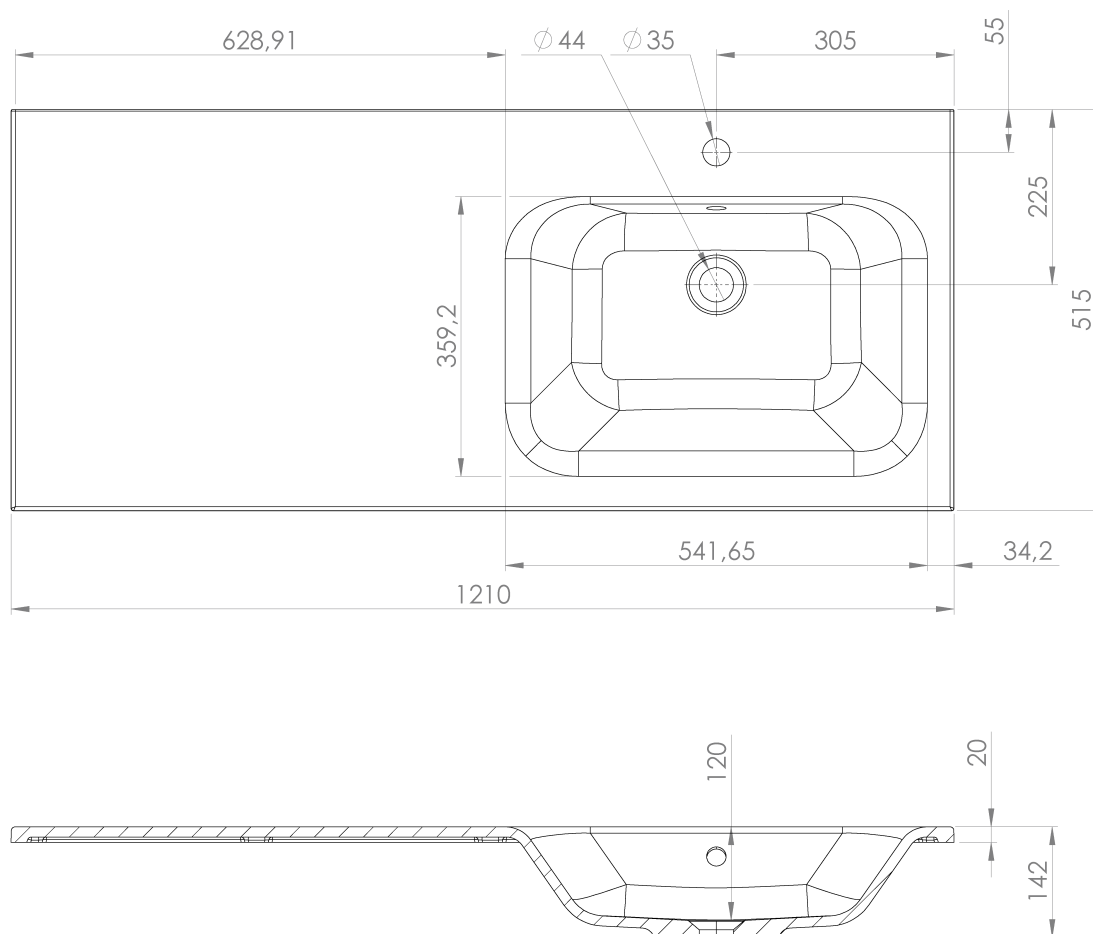

**LOREA skříňka s umyvadlem 121x46x51,5cm (30+90cm),  
pravá, dub alabama/bílá mat**

**Objednací kód:** LE090-2231-R-02

**Základní informace**

**Značka:** Sapho  
**Série:** LOREA

**Rozměry**

**Šířka:** 1210 mm  
**Výška:** 460 mm  
**Hloubka:** 515 mm

**Parametry**

**Barva:** Bílá, Hnědá  
**Dekor:** Dub Alabama  
**Jiné barevné provedení:** Dle vzorníku  
**Materiál:** MDF/lamino  
**Instalace:** Závěsné na stěnu  
**Typ skříňky:** Zásuvky a dvířka  
**Typ umyvadla:** Klasické umyvadlo  
**Výbava:** Tiché a plynulé zavírání  
**Hmotnost / ks:** 62.5032 kg  
**Balení:** 3 ks  
**Záruka:** 2 roky

## Technický list

LOREA skříňka s umyvadlem 121x46x51,5cm (30+90cm),  
pravá, dub alabama/bílá mat

LOREA skříňka s umyvadlem 121x46x51,5cm (30+90cm),  
pravá, dub alabama/bílá mat

 SAPHO