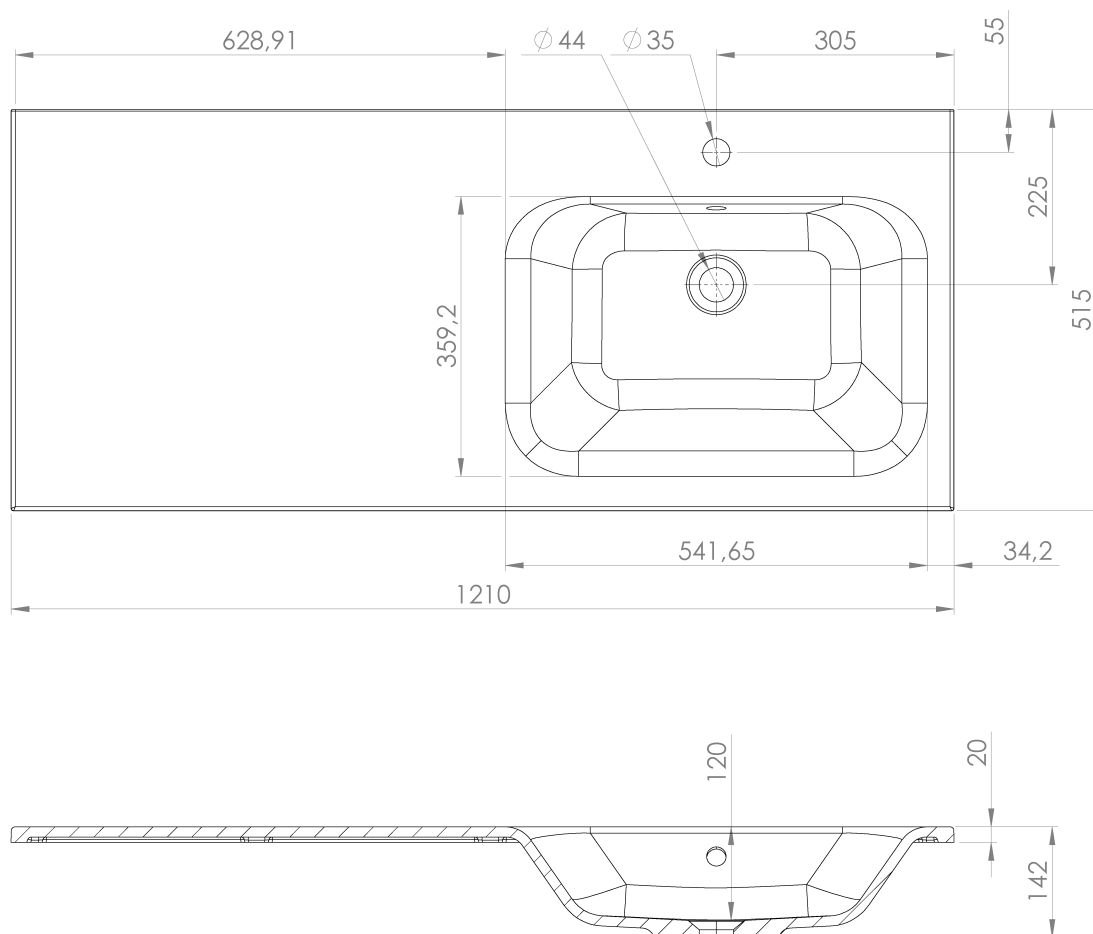

**LOREA skříňka s umyvadlem 121x46x51,5cm (30+90cm),
pravá, dub alabama/bílá mat**

Objednací kód: LE090-2231-R-02

Základní informace

Značka: Sapho
Série: LOREA

Rozměry

Šířka: 1210 mm
Výška: 460 mm
Hloubka: 515 mm

Parametry

Barva: Bílá, Hnědá
Dekor: Dub Alabama
Jiné barevné provedení: Dle vzorníku
Materiál: MDF/lamino
Instalace: Závěsné na stěnu
Typ skříňky: Zásuvky a dvířka
Typ umyvadla: Klasické umyvadlo
Výbava: Tiché a plynulé zavírání
Hmotnost / ks: 62.5032 kg
Balení: 3 ks
Záruka: 2 roky

Technický list

LOREA skříňka s umyvadlem 121x46x51,5cm (30+90cm),
pravá, dub alabama/bílá mat

LOREA skříňka s umyvadlem 121x46x51,5cm (30+90cm),
pravá, dub alabama/bílá mat

 SAPHO