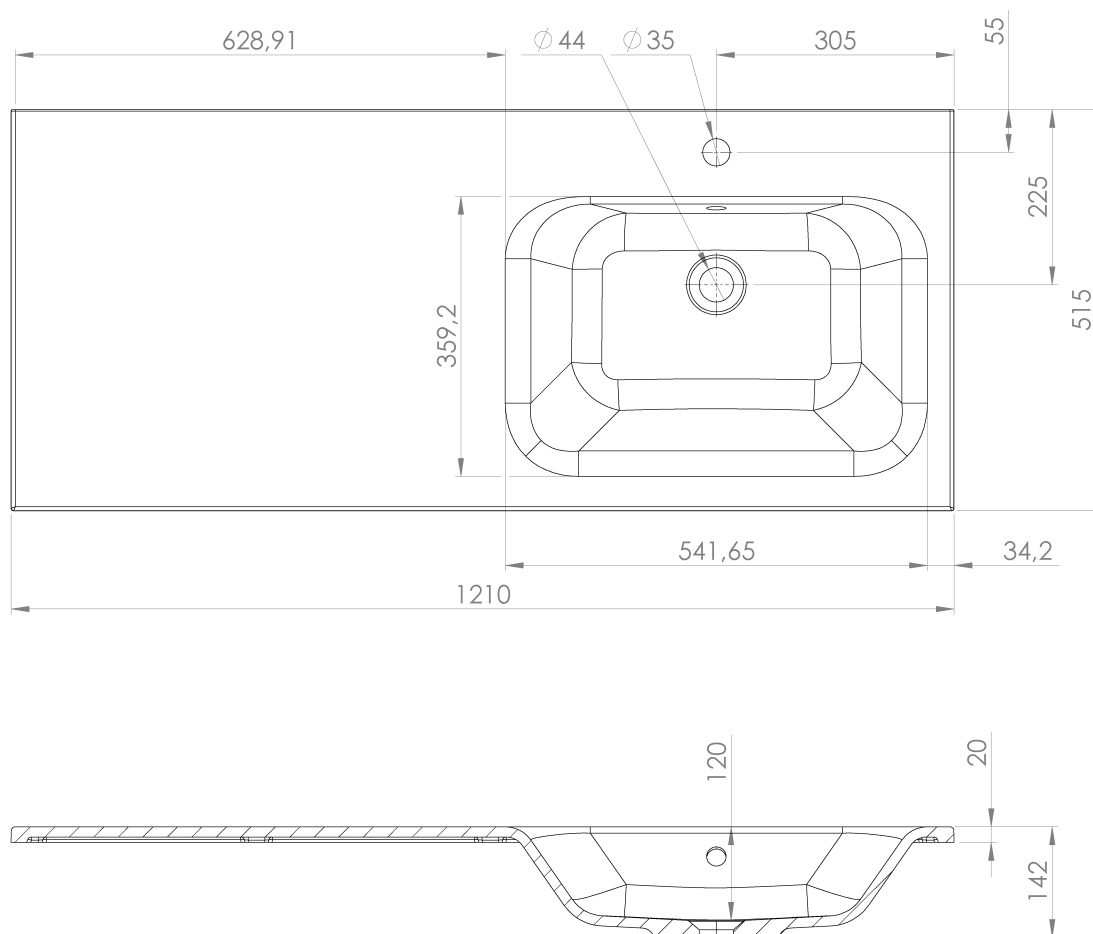

LOREA skříňka 120x46x51,5cm (30+90cm), pravá, dub alabama/bílá mat

Objednací kód: LE090-2231-R-02

Základní informace

Značka: Sapho
Série: LOREA

Rozměry

Šířka: 1210 mm
Výška: 460 mm
Hloubka: 515 mm

Parametry

Záruka: 2 roky
Hmotnost / ks: 43.503 kg
Balení: 2 ks
Barva: Hnědá
Dekor: Dub Alabama
Jiné barevné provedení: Dle vzorníku
Materiál: MDF/lamino
Instalace: Závěsné na stěnu
Typ skříňky: Zásuvky a dvířka
Typ umyvadla: Klasické umyvadlo
Výbava: Tiché a plynulé zavírání
Balení neobsahuje: Umyvadlo

Technický list

LOREA skříňka 120x46x51,5cm (30+90cm), pravá, dub
alabama/bílá mat

LOREA skříňka 120x46x51,5cm (30+90cm), pravá, dub
alabama/bílá mat

 SAPHO