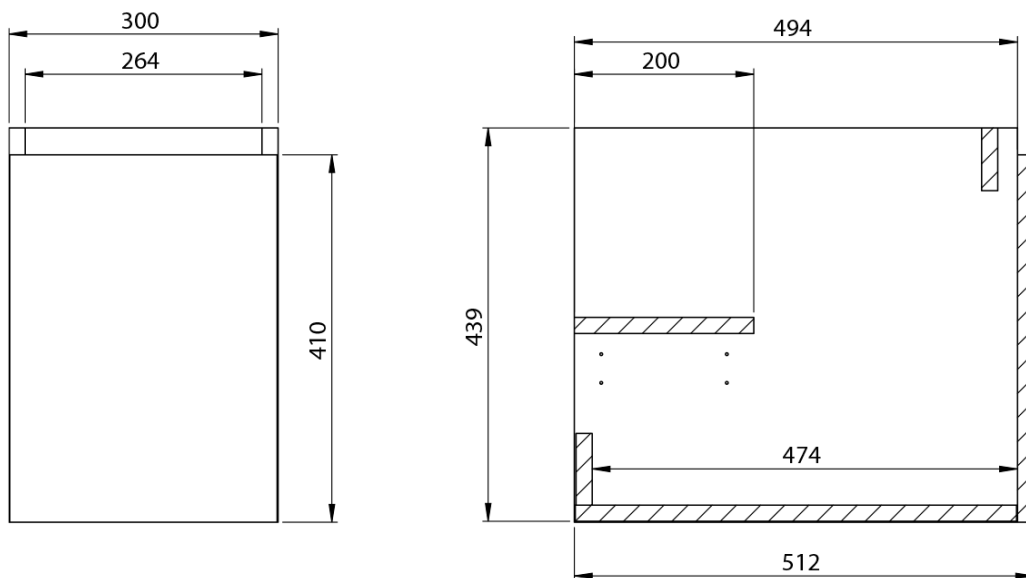

**LOREA skříňka s umyvadlem 121x46x51,5cm (30+90cm),
pravá, dub alabama/bílá mat**

Objednací kód: LE090-2231-R-02

Základní informace

Značka: Sapho
Série: LOREA

Rozměry

Šířka: 1210 mm
Výška: 460 mm
Hloubka: 515 mm

Parametry

Barva: Hnědá
Dekor: Dub Alabama
Jiné barevné provedení: Dle vzorníku
Materiál: MDF/lamino
Instalace: Závěsné na stěnu
Typ skříňky: Zásuvky a dvířka
Typ umyvadla: Klasické umyvadlo
Výbava: Tiché a plynulé zavírání
Hmotnost / ks: 62.503 kg
Balení: 3 ks
Záruka: 2 roky

Technický list

LOREA skříňka s umyvadlem 121x46x51,5cm (30+90cm),
pravá, dub alabama/bílá mat

LOREA skříňka s umyvadlem 121x46x51,5cm (30+90cm),
pravá, dub alabama/bílá mat

 SAPHO