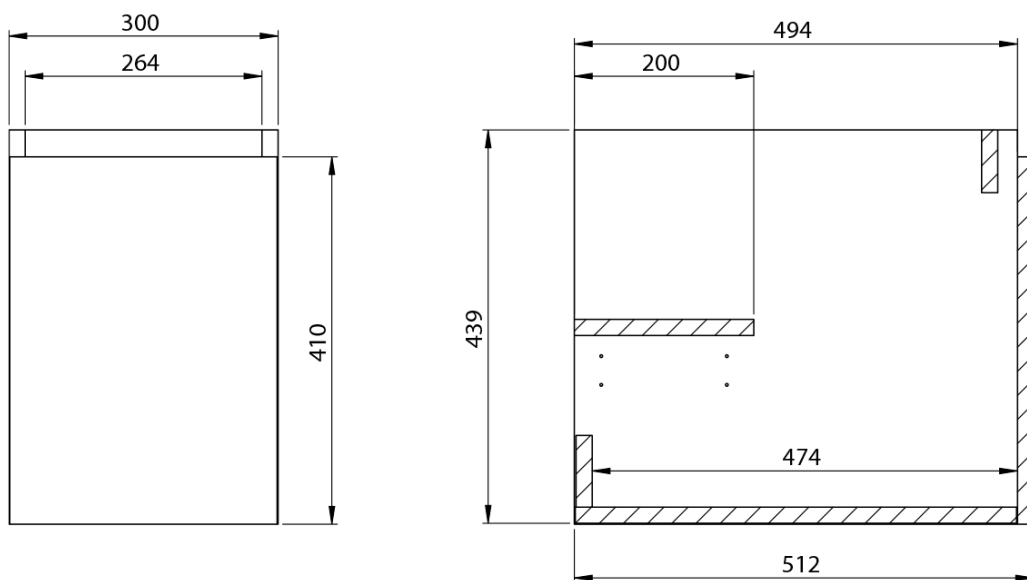

**LOREA skříňka s umyvadlem 121x46x51,5cm (30+90 cm),  
pravá, bílá mat**

**Objednací kód:** LE090-3131-R-01

**Základní informace**

**Značka:** Sapho  
**Série:** LOREA

**Rozměry**

**Šířka:** 1210 mm  
**Výška:** 460 mm  
**Hloubka:** 515 mm

**Parametry**

**Barva:** Bílá mat  
**Jiné barevné provedení:** Dle vzorníku  
**Materiál:** MDF/lamino  
**Instalace:** Závěsné na stěnu  
**Typ skříňky:** Zásuvky a dvířka  
**Typ umyvadla:** Klasické umyvadlo  
**Výbava:** Tiché a plynulé zavírání  
**Hmotnost / ks:** 62.5032 kg  
**Balení:** 3 ks  
**Záruka:** 2 roky

## Technický list

LOREA skříňka s umyvadlem 121x46x51,5cm (30+90 cm),  
pravá, bílá mat

LOREA skříňka s umyvadlem 121x46x51,5cm (30+90 cm),  
pravá, bílá mat