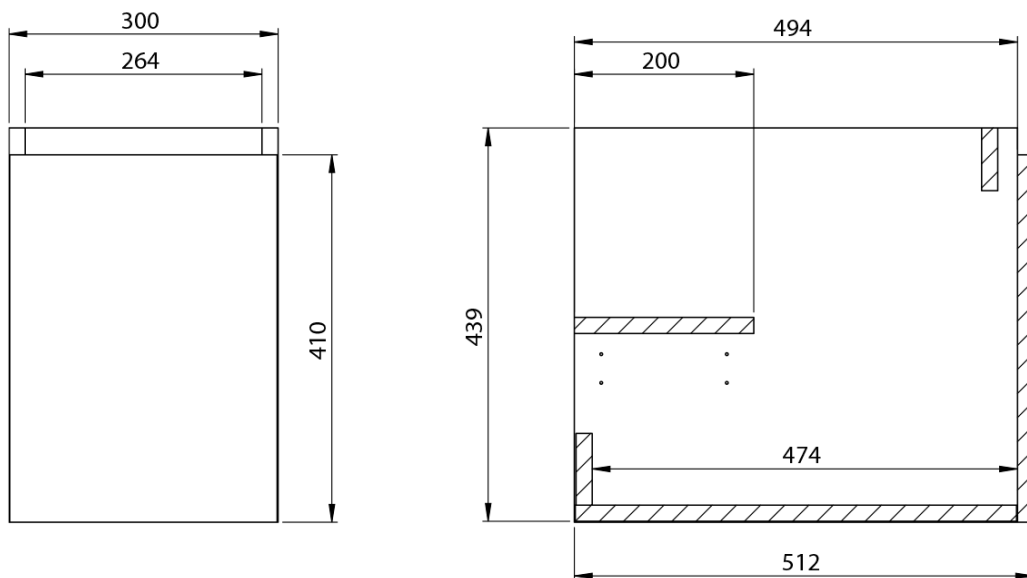

**LOREA skříňka s umyvadlem 121x46x51,5cm (30+90 cm),
pravá, bílá mat**

Objednací kód: LE090-3131-R-01

Základní informace

Značka: Sapho
Série: LOREA

Rozměry

Šířka: 1210 mm
Výška: 460 mm
Hloubka: 515 mm

Parametry

Barva: Bílá mat
Jiné barevné provedení: Dle vzorníku
Materiál: MDF/lamino
Instalace: Závěsné na stěnu
Typ skříňky: Zásuvky a dvířka
Typ umyvadla: Klasické umyvadlo
Výbava: Tiché a plynulé zavírání
Hmotnost / ks: 62.5032 kg
Balení: 3 ks
Záruka: 2 roky

Technický list

LOREA skříňka s umyvadlem 121x46x51,5cm (30+90 cm),
pravá, bílá mat

LOREA skříňka s umyvadlem 121x46x51,5cm (30+90 cm),
pravá, bílá mat

 SAPHO