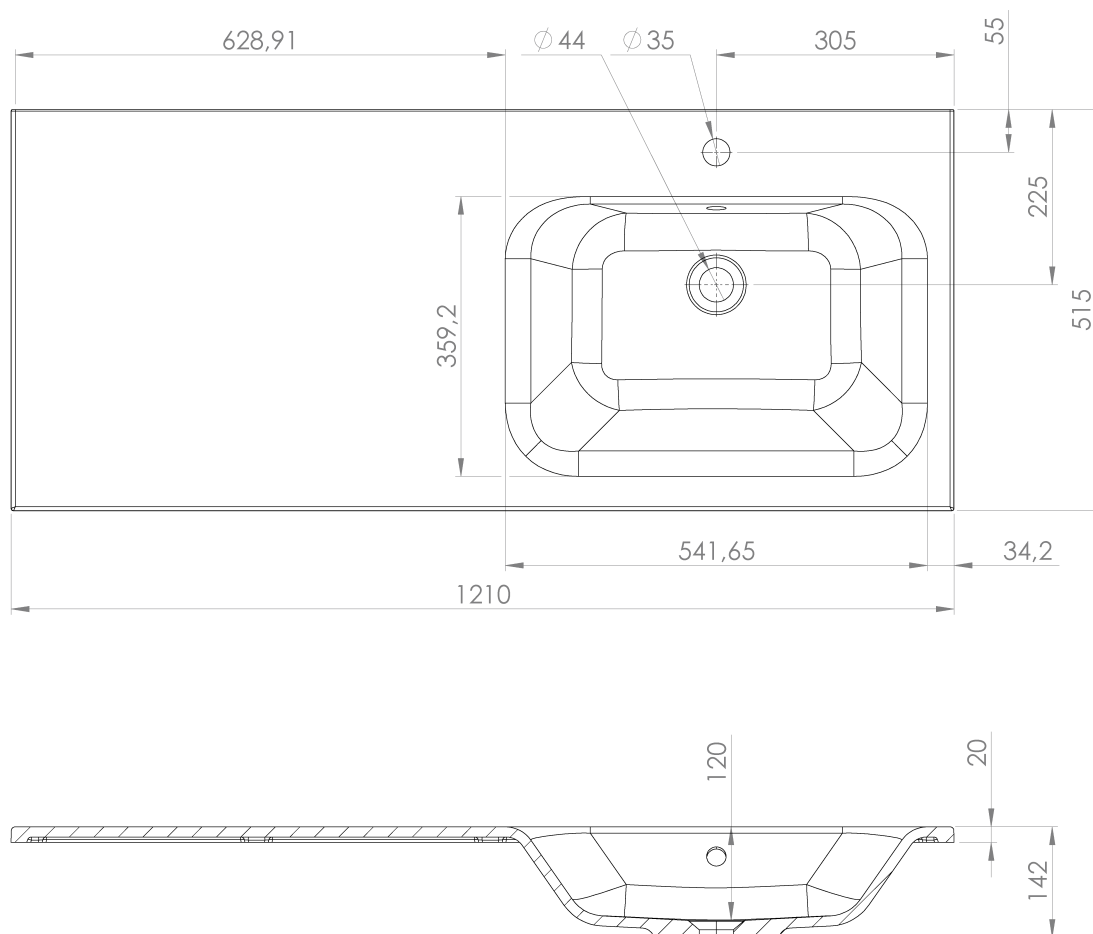

**LOREA skříňka s umyvadlem 121x46x51,5cm (30+90 cm),  
pravá, bílá mat**

**Objednací kód:** LE090-3131-R-01

**Základní informace**

**Značka:** Sapho  
**Série:** LOREA

**Rozměry**

**Šířka:** 1210 mm  
**Výška:** 460 mm  
**Hloubka:** 515 mm

**Parametry**

**Barva:** Bílá mat  
**Jiné barevné provedení:** Dle vzorníku  
**Materiál:** MDF/lamino  
**Instalace:** Závěsné na stěnu  
**Typ skříňky:** Zásuvky a dvířka  
**Typ umyvadla:** Klasické umyvadlo  
**Výbava:** Tiché a plynulé zavírání  
**Hmotnost / ks:** 62.503 kg  
**Balení:** 3 ks  
**Záruka:** 2 roky

## Technický list

LOREA skříňka s umyvadlem 121x46x51,5cm (30+90 cm),  
pravá, bílá mat

LOREA skříňka s umyvadlem 121x46x51,5cm (30+90 cm),  
pravá, bílá mat

 **SAPHO**