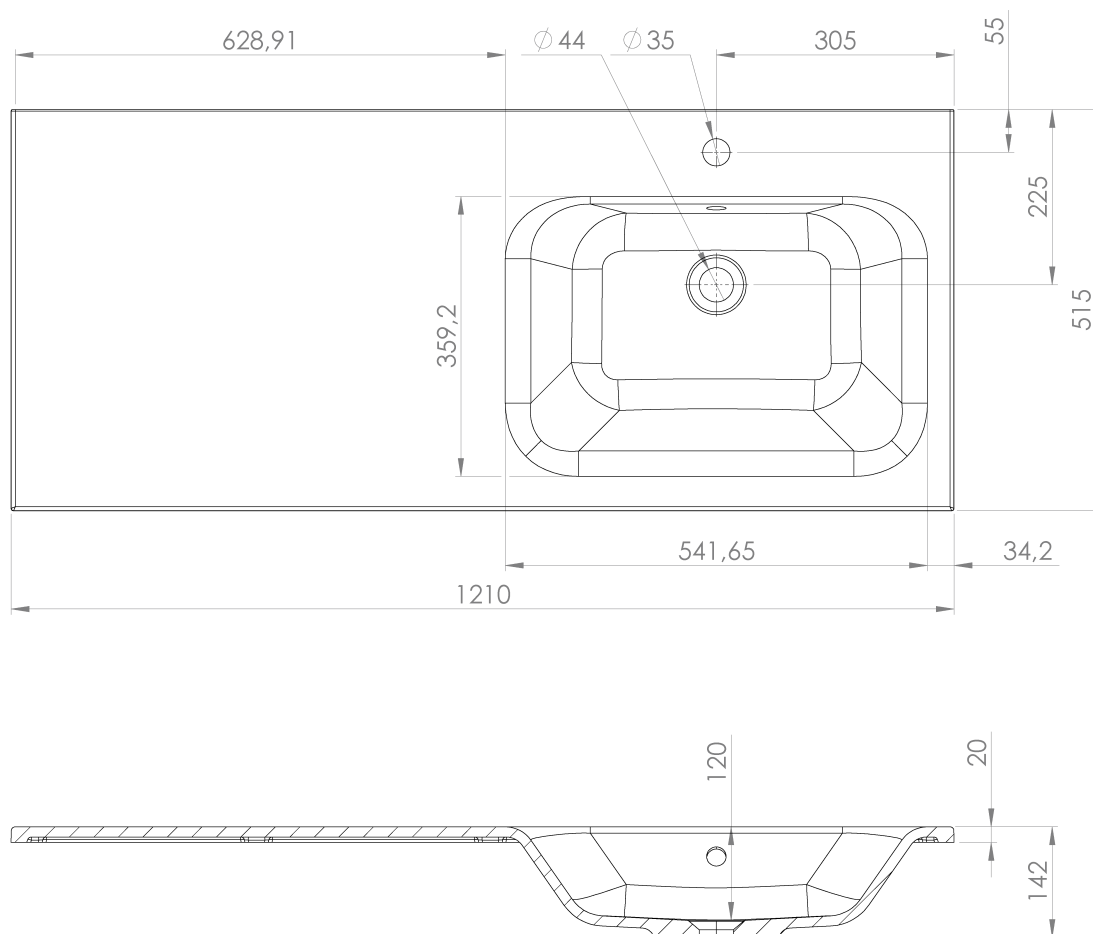

**LOREA skříňka s umyvadlem 121x46x51,5cm (30+90 cm),  
pravá, bílá mat**

**Objednací kód:** LE090-3131-R-01

**Základní informace**

**Značka:** Sapho  
**Série:** LOREA

**Rozměry**

**Šířka:** 1210 mm  
**Výška:** 460 mm  
**Hloubka:** 515 mm

**Parametry**

**Barva:** Bílá mat  
**Jiné barevné provedení:** Dle vzorníku  
**Materiál:** MDF/lamino  
**Instalace:** Závěsné na stěnu  
**Typ skříňky:** Zásuvky a dvířka  
**Typ umyvadla:** Klasické umyvadlo  
**Výbava:** Tiché a plynulé zavírání  
**Hmotnost / ks:** 62.5032 kg  
**Balení:** 3 ks  
**Záruka:** 2 roky

## Technický list

LOREA skříňka s umyvadlem 121x46x51,5cm (30+90 cm),  
pravá, bílá mat

LOREA skříňka s umyvadlem 121x46x51,5cm (30+90 cm),  
pravá, bílá mat