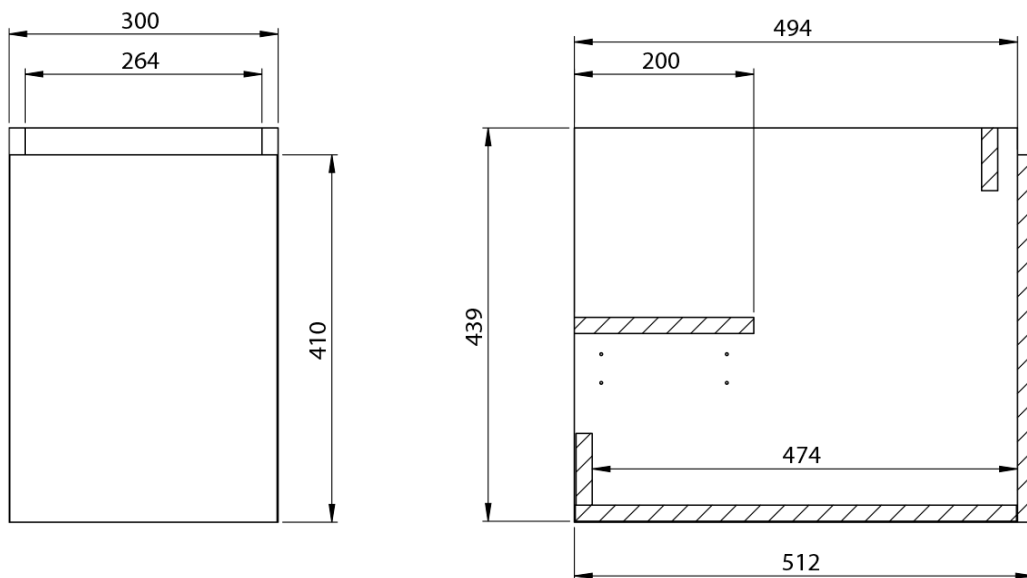

**LOREA skříňka s umyvadlem 121x46x51,5cm (30+90 cm),  
pravá, bílá mat**

**Objednací kód:** LE090-3131-R-01

**Základní informace**

**Značka:** Sapho  
**Série:** LOREA

**Rozměry**

**Šířka:** 1210 mm  
**Výška:** 460 mm  
**Hloubka:** 515 mm

**Parametry**

**Barva:** Bílá mat  
**Jiné barevné provedení:** Dle vzorníku  
**Materiál:** MDF/lamino  
**Instalace:** Závěsné na stěnu  
**Typ skříňky:** Zásuvky a dvířka  
**Typ umyvadla:** Klasické umyvadlo  
**Výbava:** Tiché a plynulé zavírání  
**Hmotnost / ks:** 62.503 kg  
**Balení:** 3 ks  
**Záruka:** 2 roky

## Technický list

LOREA skříňka s umyvadlem 121x46x51,5cm (30+90 cm),  
pravá, bílá mat

LOREA skříňka s umyvadlem 121x46x51,5cm (30+90 cm),  
pravá, bílá mat

 **SAPHO**