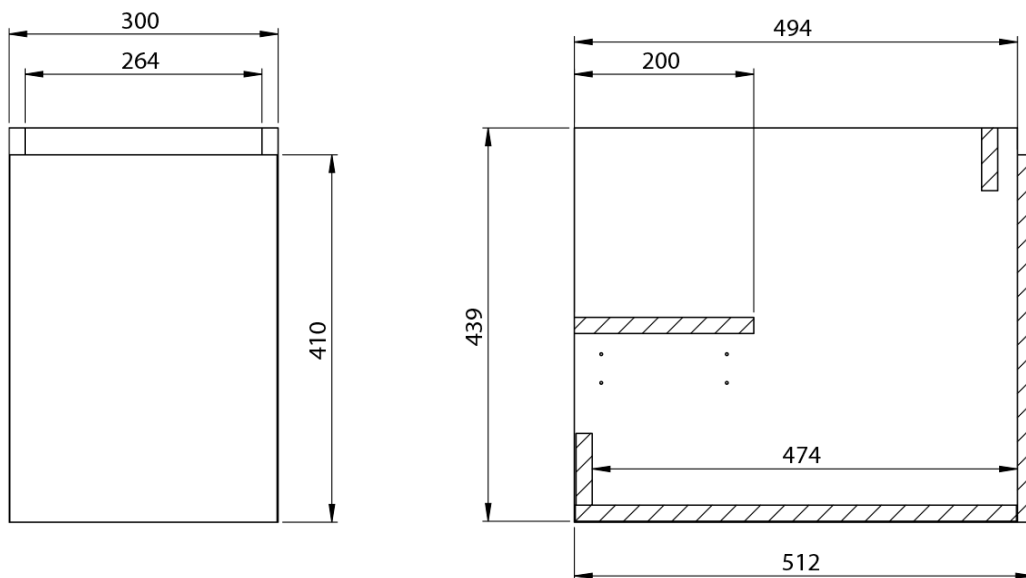

LOREA skříňka 120x46x51,5cm (30+90cm), pravá, bílá mat

Objednací kód: LE090-3131-R-01

Základní informace

Značka: Sapho
Série: LOREA

Rozměry

Šířka: 1210 mm
Výška: 460 mm
Hloubka: 515 mm

Parametry

Záruka: 2 roky
Hmotnost / ks: 43.503 kg
Balení: 2 ks
Barva: Bílá mat
Jiné barevné provedení: Dle vzorníku
Materiál: MDF/lamino
Instalace: Závěsné na stěnu
Typ skříňky: Zásuvky a dvířka
Typ umyvadla: Klasické umyvadlo
Výbava: Tiché a plynulé zavírání
Balení neobsahuje: Umyvadlo

Technický list

LOREA skříňka 120x46x51,5cm (30+90cm), pravá, bílá
mat

LOREA skříňka 120x46x51,5cm (30+90cm), pravá, bílá
mat