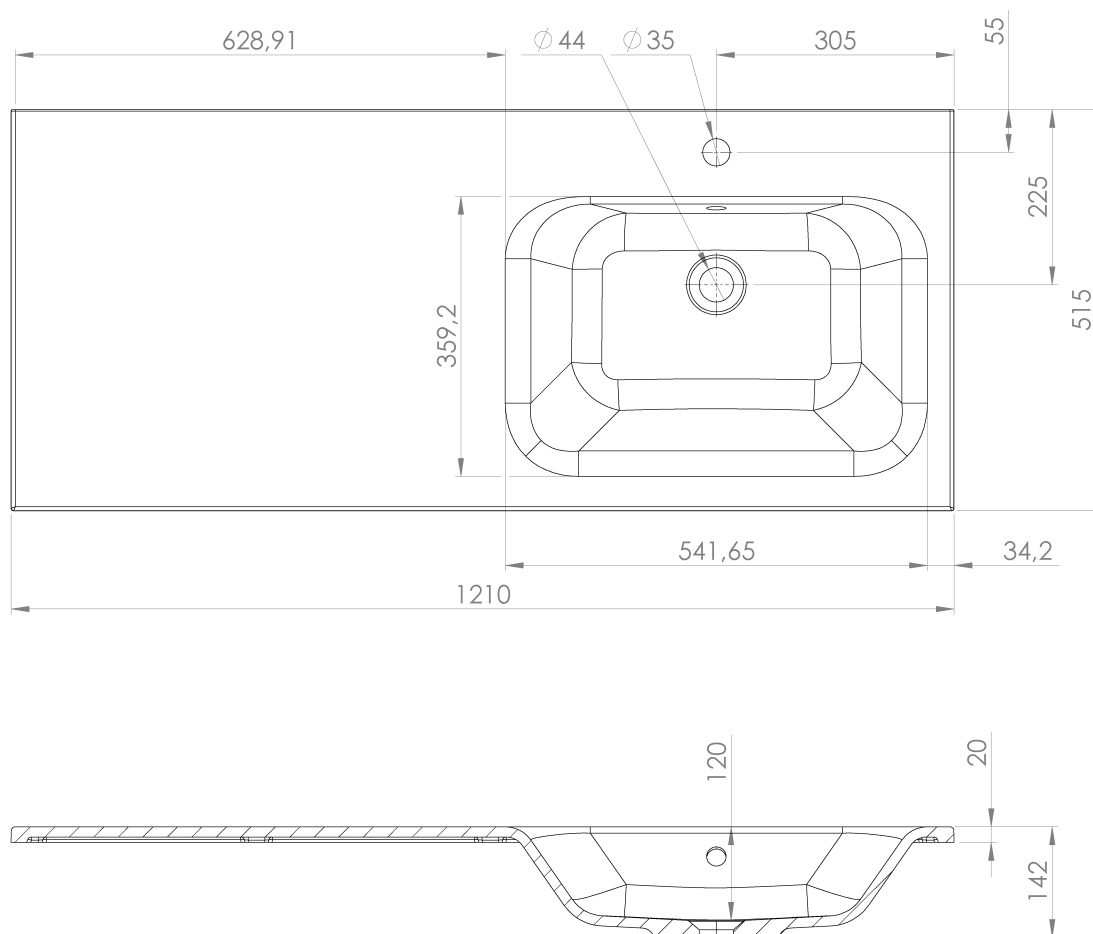

LOREA skříňka 120x46x51,5cm (30+90cm), pravá, bílá mat

Objednací kód: LE090-3131-R-01

Základní informace

Značka: Sapho
Série: LOREA

Rozměry

Šířka: 1210 mm
Výška: 460 mm
Hloubka: 515 mm

Parametry

Záruka: 2 roky
Hmotnost / ks: 43.503 kg
Balení: 2 ks
Barva: Bílá mat
Jiné barevné provedení: Dle vzorníku
Materiál: MDF/lamino
Instalace: Závěsné na stěnu
Typ skříňky: Zásuvky a dvířka
Typ umyvadla: Klasické umyvadlo
Výbava: Tiché a plynulé zavírání
Balení neobsahuje: Umyvadlo

Technický list

LOREA skříňka 120x46x51,5cm (30+90cm), pravá, bílá
mat

LOREA skříňka 120x46x51,5cm (30+90cm), pravá, bílá
mat