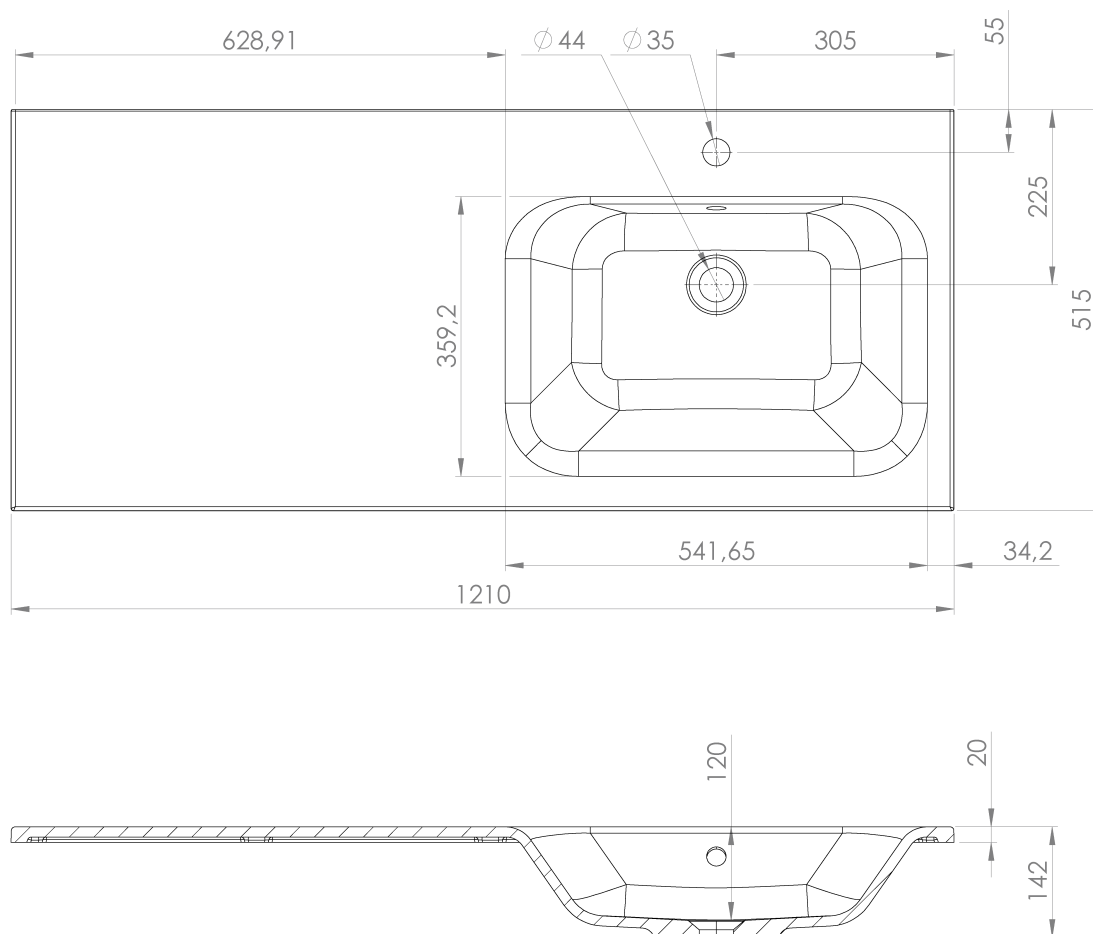

**LOREA skříňka s umyvadlem 121x46x51,5cm (30+90 cm),
pravá, bílá mat**

Objednací kód: LE090-3131-R-01

Základní informace

Značka: Sapho
Série: LOREA

Rozměry

Šířka: 1210 mm
Výška: 460 mm
Hloubka: 515 mm

Parametry

Barva: Bílá mat
Jiné barevné provedení: Dle vzorníku
Materiál: MDF/lamino
Instalace: Závěsné na stěnu
Typ skříňky: Zásuvky a dvířka
Typ umyvadla: Klasické umyvadlo
Výbava: Tiché a plynulé zavírání
Hmotnost / ks: 62.5032 kg
Balení: 3 ks
Záruka: 2 roky

Technický list

LOREA skříňka s umyvadlem 121x46x51,5cm (30+90 cm),
pravá, bílá mat

LOREA skříňka s umyvadlem 121x46x51,5cm (30+90 cm),
pravá, bílá mat

 SAPHO