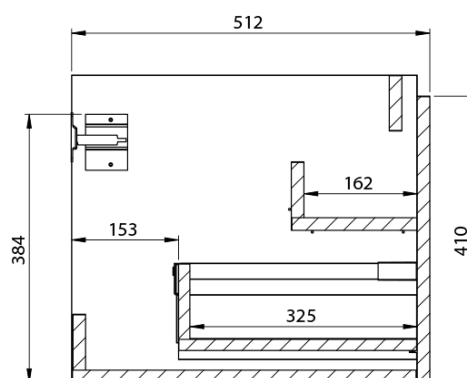

**LOREA skříňka s umyvadlem 101x46x51,5cm (20+80 cm),
pravá, dub collingwood/černá mat**

Objednací kód: LE080-1935-R-03

Základní informace

Značka: Sapho
Série: LOREA

Rozměry

Šířka: 1010 mm
Výška: 460 mm
Hloubka: 515 mm

LOREA skříňka s umyvadlem 101x46x51,5cm (20+80 cm),
pravá, dub collingwood/černá mat

 **SAPHO**

Technický list

LOREA skříňka s umyvadlem 101x46x51,5cm (20+80 cm),
pravá, dub collingwood/černá mat

 SAPHO

LOREA skříňka s umyvadlem 101x46x51,5cm (20+80 cm),
pravá, dub collingwood/černá mat