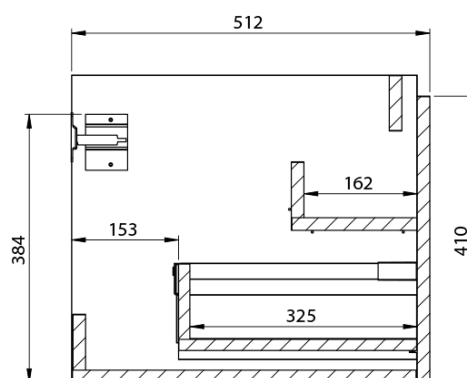

**LOREA skříňka s umyvadlem 101x46x51,5cm (20+80 cm),
pravá, dub collingwood/černá mat**

Objednací kód: LE080-1935-R-03

Základní informace

Značka: Sapho
Série: LOREA

Rozměry

Šířka: 1010 mm
Výška: 460 mm
Hloubka: 515 mm

LOREA skříňka s umyvadlem 101x46x51,5cm (20+80 cm),
pravá, dub collingwood/černá mat

 **SAPHO**

Technický list

LOREA skříňka s umyvadlem 101x46x51,5cm (20+80 cm),
pravá, dub collingwood/černá mat

 **SAPHO**

LOREA skříňka s umyvadlem 101x46x51,5cm (20+80 cm),
pravá, dub collingwood/černá mat