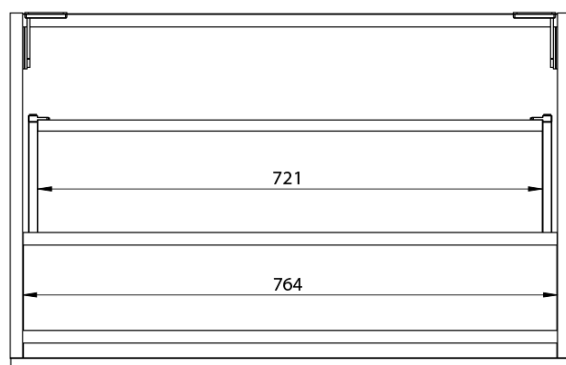

**LOREA skříňka s umyvadlem 101x46x51,5cm (20+80 cm),
pravá, dub collingwood/černá mat**

Objednací kód: LE080-1935-R-03

Základní informace

Značka: Sapho
Série: LOREA

Rozměry

Šířka: 1010 mm
Výška: 460 mm
Hloubka: 515 mm

Parametry

Barva: Černá, Hnědá
Dekor: Dub Collingwood
Jiné barevné provedení: Dle vzorníku
Materiál: MDF/lamino
Instalace: Závěsné na stěnu
Typ skříňky: Zásuvky
Typ umyvadla: Klasické umyvadlo
Výbava: Tiché a plynulé zavírání
Hmotnost / ks: 55.5432 kg
Balení: 3 ks
Záruka: 2 roky

LOREA skříňka s umyvadlem 101x46x51,5cm (20+80 cm),
pravá, dub collingwood/černá mat

 **SAPHO**

Technický list

LOREA skříňka s umyvadlem 101x46x51,5cm (20+80 cm),
pravá, dub collingwood/černá mat

 **SAPHO**

LOREA skříňka s umyvadlem 101x46x51,5cm (20+80 cm),
pravá, dub collingwood/černá mat