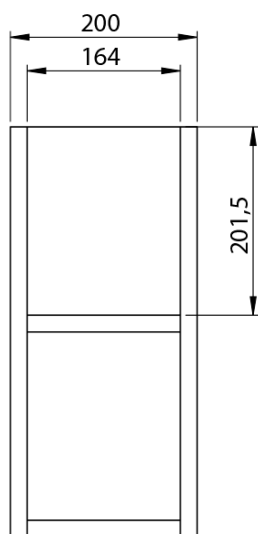

**LOREA skříňka s umyvadlem 101x46x51,5cm (20+80 cm),
pravá, dub collingwood/černá mat**

Objednací kód: LE080-1935-R-03

Základní informace

Značka: Sapho
Série: LOREA

Rozměry

Šířka: 1010 mm
Výška: 460 mm
Hloubka: 515 mm

LOREA skříňka s umyvadlem 101x46x51,5cm (20+80 cm),
pravá, dub collingwood/černá mat

 **SAPHO**

Technický list

LOREA skříňka s umyvadlem 101x46x51,5cm (20+80 cm),
pravá, dub collingwood/černá mat

 SAPHO

LOREA skříňka s umyvadlem 101x46x51,5cm (20+80 cm),
pravá, dub collingwood/černá mat