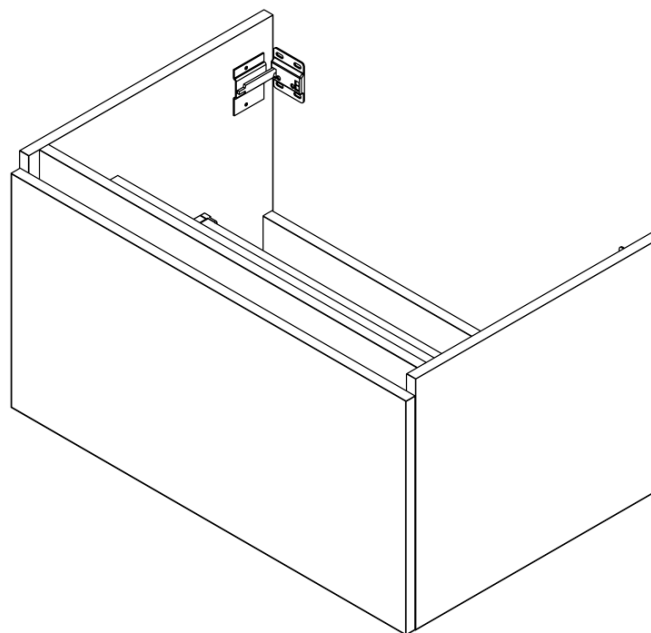

**LOREA skříňka s umyvadlem 101x46x51,5cm (20+80 cm),
pravá, dub collingwood/černá mat**

Objednací kód: LE080-1935-R-03

Základní informace

Značka: Sapho
Série: LOREA

Rozměry

Šířka: 1010 mm
Výška: 460 mm
Hloubka: 515 mm

Parametry

Barva: Černá, Hnědá
Dekor: Dub Collingwood
Jiné barevné provedení: Dle vzorníku
Materiál: MDF/lamino
Instalace: Závěsné na stěnu
Typ skříňky: Zásuvky
Typ umyvadla: Klasické umyvadlo
Výbava: Tiché a plynulé zavírání
Hmotnost / ks: 55.5432 kg
Balení: 3 ks
Záruka: 2 roky

LOREA skříňka s umyvadlem 101x46x51,5cm (20+80 cm),
pravá, dub collingwood/černá mat

 **SAPHO**

Technický list

LOREA skříňka s umyvadlem 101x46x51,5cm (20+80 cm),
pravá, dub collingwood/černá mat

 **SAPHO**

LOREA skříňka s umyvadlem 101x46x51,5cm (20+80 cm),
pravá, dub collingwood/černá mat