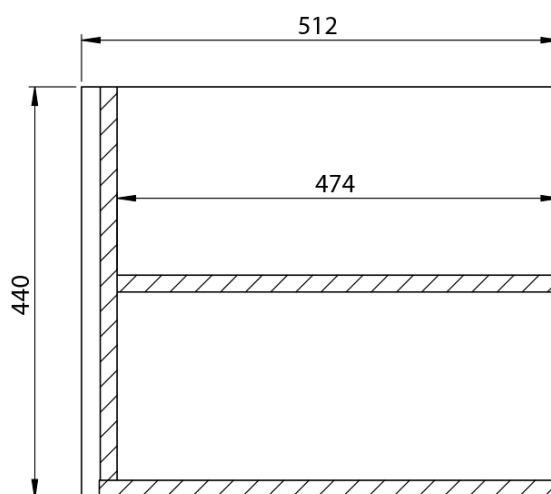

**LOREA skříňka s umyvadlem 101x46x51,5cm (20+80 cm),
pravá, dub collingwood/černá mat**

Objednací kód: LE080-1935-R-03

Základní informace

Značka: Sapho
Série: LOREA

Rozměry

Šířka: 1010 mm
Výška: 460 mm
Hloubka: 515 mm

LOREA skříňka s umyvadlem 101x46x51,5cm (20+80 cm),
pravá, dub collingwood/černá mat

 **SAPHO**

Technický list

LOREA skříňka s umyvadlem 101x46x51,5cm (20+80 cm),
pravá, dub collingwood/černá mat

 **SAPHO**

LOREA skříňka s umyvadlem 101x46x51,5cm (20+80 cm),
pravá, dub collingwood/černá mat