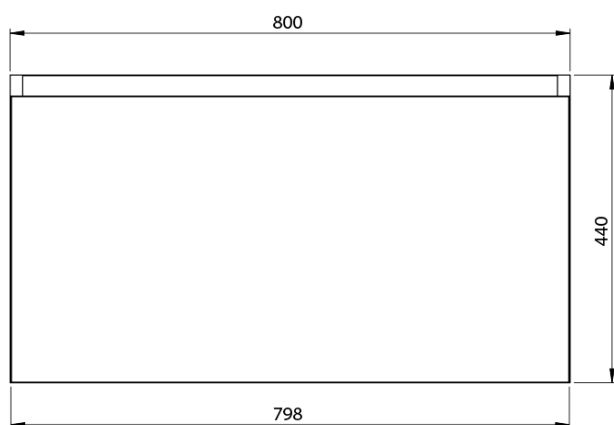

**LOREA skříňka s umyvadlem 101x46x51,5cm (20+80 cm),
pravá, dub collingwood/černá mat**

Objednací kód: LE080-1935-R-03

Základní informace

Značka: Sapho
Série: LOREA

Rozměry

Šířka: 1010 mm
Výška: 460 mm
Hloubka: 515 mm

Parametry

Barva: Černá, Hnědá
Dekor: Dub Collingwood
Jiné barevné provedení: Dle vzorníku
Materiál: MDF/lamino
Instalace: Závěsné na stěnu
Typ skříňky: Zásuvky
Typ umyvadla: Klasické umyvadlo
Výbava: Tiché a plynulé zavírání
Hmotnost / ks: 55.5432 kg
Balení: 3 ks
Záruka: 2 roky

LOREA skříňka s umyvadlem 101x46x51,5cm (20+80 cm),
pravá, dub collingwood/černá mat

 **SAPHO**

Technický list

LOREA skříňka s umyvadlem 101x46x51,5cm (20+80 cm),
pravá, dub collingwood/černá mat

 **SAPHO**

LOREA skříňka s umyvadlem 101x46x51,5cm (20+80 cm),
pravá, dub collingwood/černá mat