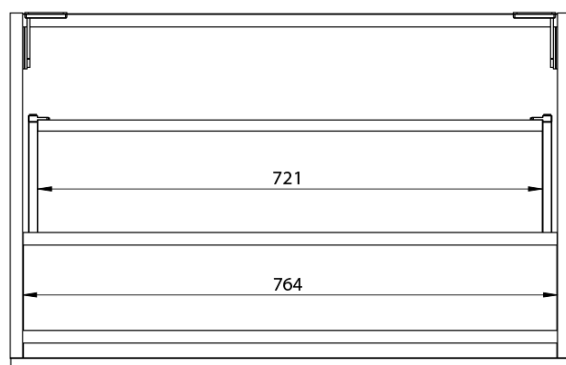

**LOREA skříňka s umyvadlem 101x46x51,5cm (20+80 cm),
pravá, dub collingwood/černá mat**

Objednací kód: LE080-1935-R-03

Základní informace

Značka: Sapho
Série: LOREA

Rozměry

Šířka: 1010 mm
Výška: 460 mm
Hloubka: 515 mm

Parametry

Barva: Černá, Hnědá
Dekor: Dub Collingwood
Jiné barevné provedení: Dle vzorníku
Materiál: MDF/lamino
Instalace: Závěsné na stěnu
Typ skříňky: Zásuvky
Typ umyvadla: Klasické umyvadlo
Výbava: Tiché a plynulé zavírání
Hmotnost / ks: 55.5432 kg
Balení: 3 ks
Záruka: 2 roky

LOREA skříňka s umyvadlem 101x46x51,5cm (20+80 cm),
pravá, dub collingwood/černá mat

 **SAPHO**

Technický list

LOREA skříňka s umyvadlem 101x46x51,5cm (20+80 cm),
pravá, dub collingwood/černá mat

 SAPHO

LOREA skříňka s umyvadlem 101x46x51,5cm (20+80 cm),
pravá, dub collingwood/černá mat