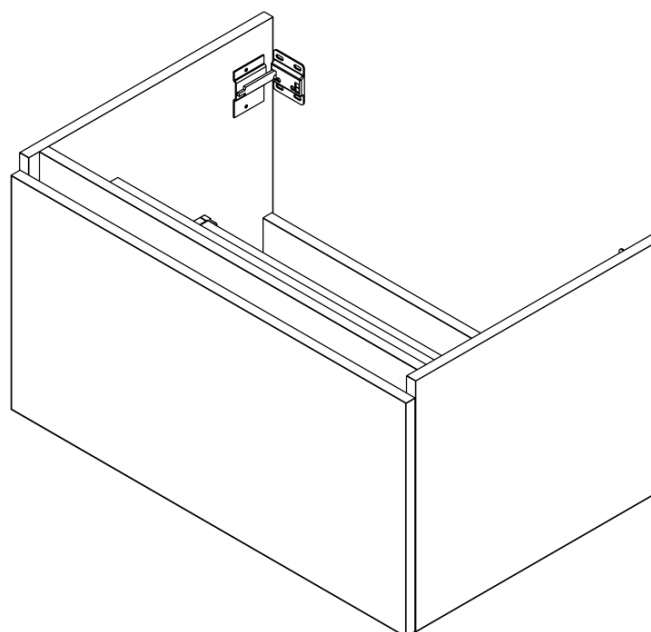

**LOREA skříňka s umyvadlem 101x46x51,5cm (20+80 cm),
pravá, dub collingwood/černá mat**

Objednací kód: LE080-1935-R-03

Základní informace

Značka: Sapho
Série: LOREA

Rozměry

Šířka: 1010 mm
Výška: 460 mm
Hloubka: 515 mm

Parametry

Barva: Černá, Hnědá
Dekor: Dub Collingwood
Jiné barevné provedení: Dle vzorníku
Materiál: MDF/lamino
Instalace: Závěsné na stěnu
Typ skříňky: Zásuvky
Typ umyvadla: Klasické umyvadlo
Výbava: Tiché a plynulé zavírání
Hmotnost / ks: 55.5432 kg
Balení: 3 ks
Záruka: 2 roky

LOREA skříňka s umyvadlem 101x46x51,5cm (20+80 cm),
pravá, dub collingwood/černá mat

 **SAPHO**

Technický list

LOREA skříňka s umyvadlem 101x46x51,5cm (20+80 cm),
pravá, dub collingwood/černá mat

 SAPHO

LOREA skříňka s umyvadlem 101x46x51,5cm (20+80 cm),
pravá, dub collingwood/černá mat