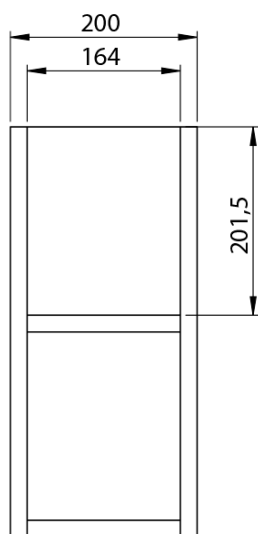

**LOREA skříňka s umyvadlem 101x46x51,5cm (20+80 cm),
pravá, dub collingwood/černá mat**

Objednací kód: LE080-1935-R-03

Základní informace

Značka: Sapho
Série: LOREA

Rozměry

Šířka: 1010 mm
Výška: 460 mm
Hloubka: 515 mm

LOREA skříňka s umyvadlem 101x46x51,5cm (20+80 cm),
pravá, dub collingwood/černá mat

 **SAPHO**

Technický list

LOREA skříňka s umyvadlem 101x46x51,5cm (20+80 cm),
pravá, dub collingwood/černá mat

 **SAPHO**

LOREA skříňka s umyvadlem 101x46x51,5cm (20+80 cm),
pravá, dub collingwood/černá mat