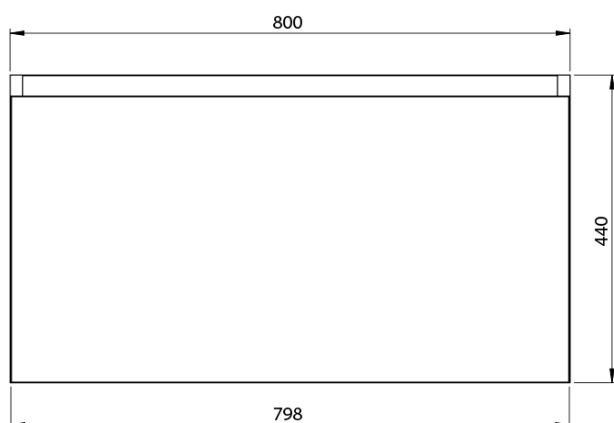

**LOREA skříňka s umyvadlem 101x46x51,5cm (20+80 cm),
pravá, dub collingwood/černá mat**

Objednací kód: LE080-1935-R-03

Základní informace

Značka: Sapho
Série: LOREA

Rozměry

Šířka: 1010 mm
Výška: 460 mm
Hloubka: 515 mm

Parametry

Barva: Černá, Hnědá
Dekor: Dub Collingwood
Jiné barevné provedení: Dle vzorníku
Materiál: MDF/lamino
Instalace: Závěsné na stěnu
Typ skříňky: Zásuvky
Typ umyvadla: Klasické umyvadlo
Výbava: Tiché a plynulé zavírání
Hmotnost / ks: 55.5432 kg
Balení: 3 ks
Záruka: 2 roky

LOREA skříňka s umyvadlem 101x46x51,5cm (20+80 cm),
pravá, dub collingwood/černá mat

 **SAPHO**

Technický list

LOREA skříňka s umyvadlem 101x46x51,5cm (20+80 cm),
pravá, dub collingwood/černá mat

 SAPHO

LOREA skříňka s umyvadlem 101x46x51,5cm (20+80 cm),
pravá, dub collingwood/černá mat