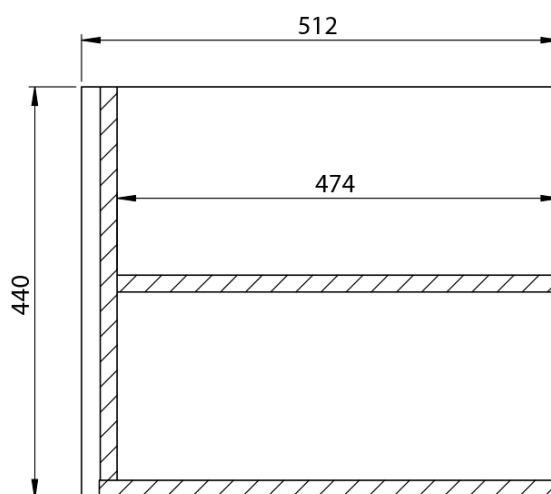

**LOREA skříňka s umyvadlem 101x46x51,5cm (20+80 cm),
pravá, dub collingwood/černá mat**

Objednací kód: LE080-1935-R-03

Základní informace

Značka: Sapho
Série: LOREA

Rozměry

Šířka: 1010 mm
Výška: 460 mm
Hloubka: 515 mm

LOREA skříňka s umyvadlem 101x46x51,5cm (20+80 cm),
pravá, dub collingwood/černá mat

 **SAPHO**

Technický list

LOREA skříňka s umyvadlem 101x46x51,5cm (20+80 cm),
pravá, dub collingwood/černá mat

 SAPHO

LOREA skříňka s umyvadlem 101x46x51,5cm (20+80 cm),
pravá, dub collingwood/černá mat