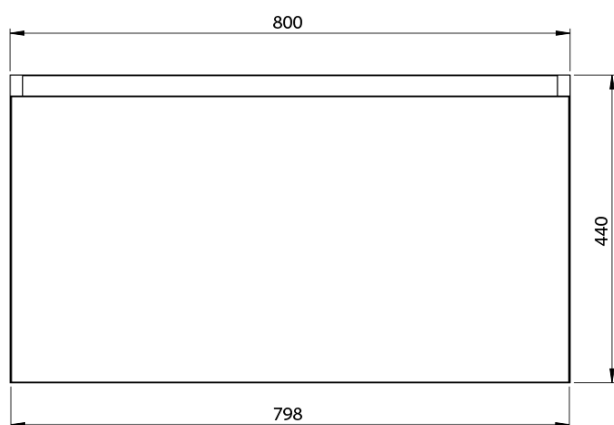

**LOREA skříňka 100x46x51,5cm (80+20cm), levá, dub  
collingwood/černá mat**

**Objednací kód:** LE080-1935-L-03

**Základní informace**

**Značka:** Sapho  
**Série:** LOREA

**Rozměry**

**Šířka:** 1010 mm  
**Výška:** 460 mm  
**Hloubka:** 515 mm

**Parametry**

**Záruka:** 2 roky  
**Hmotnost / ks:** 39.543 kg  
**Balení:** 2 ks  
**Barva:** Hnědá  
**Dekor:** Dub Collingwood  
**Jiné barevné provedení:** Dle vzorníku  
**Materiál:** MDF/lamino  
**Instalace:** Závěsné na stěnu  
**Typ skříňky:** Zásuvky  
**Typ umyvadla:** Klasické umyvadlo  
**Výbava:** Tiché a plynulé zavírání  
**Balení neobsahuje:** Umyvadlo

## Technický list

LOREA skříňka 100x46x51,5cm (80+20cm), levá, dub  
collingwood/černá mat

LOREA skříňka 100x46x51,5cm (80+20cm), levá, dub  
collingwood/černá mat