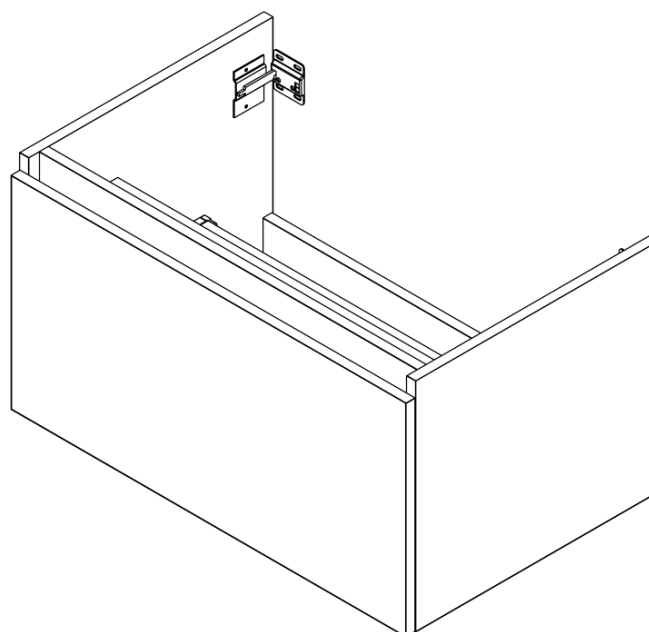

**LOREA skříňka s umyvadlem 101x46x51,5cm (80+20cm),
levá, dub collingwood/černá mat**

Objednací kód: LE080-1935-L-03

Základní informace

Značka: Sapho
Série: LOREA

Rozměry

Šířka: 1010 mm
Výška: 460 mm
Hloubka: 515 mm

Parametry

Barva: Černá, Hnědá
Dekor: Dub Collingwood
Jiné barevné provedení: Dle vzorníku
Materiál: MDF/lamino
Instalace: Závěsné na stěnu
Typ skříňky: Zásuvky
Typ umyvadla: Klasické umyvadlo
Výbava: Tiché a plynulé zavírání
Hmotnost / ks: 55.5432 kg
Balení: 3 ks
Záruka: 2 roky

LOREA skříňka s umyvadlem 101x46x51,5cm (80+20cm),
levá, dub collingwood/černá mat

 SAPHO

Technický list

LOREA skříňka s umyvadlem 101x46x51,5cm (80+20cm),
levá, dub collingwood/černá mat

 **SAPHO**

LOREA skříňka s umyvadlem 101x46x51,5cm (80+20cm),
levá, dub collingwood/černá mat