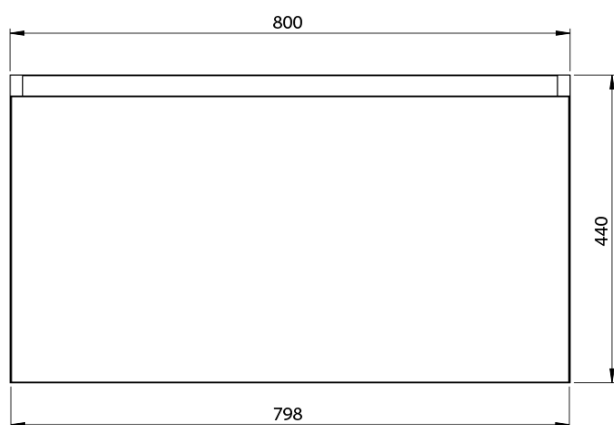

**LOREA skříňka s umyvadlem 101x46x51,5cm (80+20cm),  
levá, dub collingwood/černá mat**

**Objednací kód:** LE080-1935-L-03

**Základní informace**

**Značka:** Sapho  
**Série:** LOREA

**Rozměry**

**Šířka:** 1010 mm  
**Výška:** 460 mm  
**Hloubka:** 515 mm

**Parametry**

**Barva:** Černá, Hnědá  
**Dekor:** Dub Collingwood  
**Jiné barevné provedení:** Dle vzorníku  
**Materiál:** MDF/lamino  
**Instalace:** Závěsné na stěnu  
**Typ skříňky:** Zásuvky  
**Typ umyvadla:** Klasické umyvadlo  
**Výbava:** Tiché a plynulé zavírání  
**Hmotnost / ks:** 55.5432 kg  
**Balení:** 3 ks  
**Záruka:** 2 roky

LOREA skříňka s umyvadlem 101x46x51,5cm (80+20cm),  
levá, dub collingwood/černá mat

 SAPHO

## Technický list

LOREA skříňka s umyvadlem 101x46x51,5cm (80+20cm),  
levá, dub collingwood/černá mat

 SAPHO

LOREA skříňka s umyvadlem 101x46x51,5cm (80+20cm),  
levá, dub collingwood/černá mat