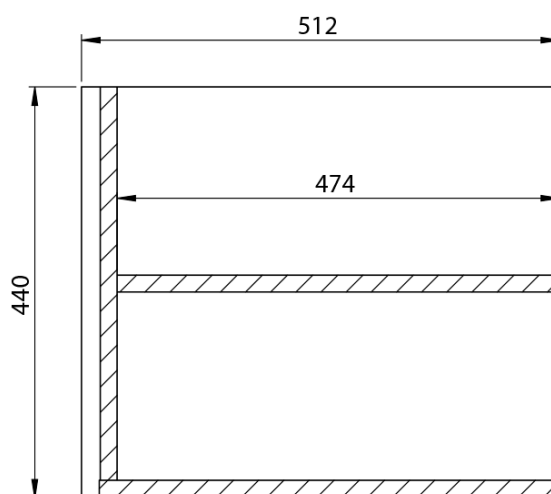

**LOREA skříňka s umyvadlem 101x46x51,5cm (80+20cm),
levá, dub collingwood/černá mat**

Objednací kód: LE080-1935-L-03

Základní informace

Značka: Sapho
Série: LOREA

Rozměry

Šířka: 1010 mm
Výška: 460 mm
Hloubka: 515 mm

LOREA skříňka s umyvadlem 101x46x51,5cm (80+20cm),
levá, dub collingwood/černá mat

 SAPHO

Technický list

LOREA skříňka s umyvadlem 101x46x51,5cm (80+20cm),
levá, dub collingwood/černá mat

 **SAPHO**

LOREA skříňka s umyvadlem 101x46x51,5cm (80+20cm),
levá, dub collingwood/černá mat