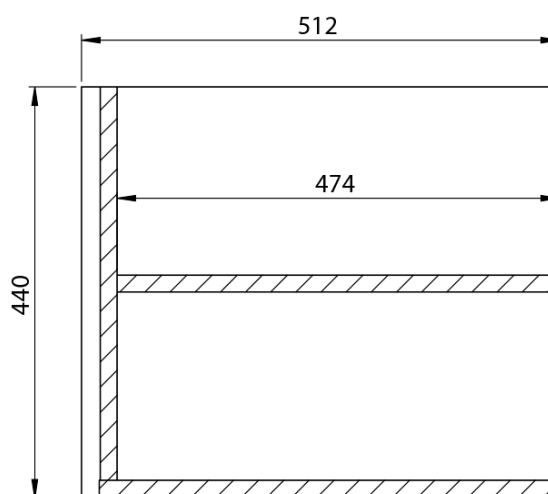

**LOREA skříňka 100x46x51,5cm (80+20cm), levá, dub  
collingwood/černá mat**

**Objednací kód:** LE080-1935-L-03

**Základní informace**

**Značka:** Sapho  
**Série:** LOREA

**Rozměry**

**Šířka:** 1010 mm  
**Výška:** 460 mm  
**Hloubka:** 515 mm

**Parametry**

**Záruka:** 2 roky  
**Hmotnost / ks:** 39.543 kg  
**Balení:** 2 ks  
**Barva:** Hnědá  
**Dekor:** Dub Collingwood  
**Jiné barevné provedení:** Dle vzorníku  
**Materiál:** MDF/lamino  
**Instalace:** Závěsné na stěnu  
**Typ skříňky:** Zásuvky  
**Typ umyvadla:** Klasické umyvadlo  
**Výbava:** Tiché a plynulé zavírání  
**Balení neobsahuje:** Umyvadlo

## Technický list

LOREA skříňka 100x46x51,5cm (80+20cm), levá, dub  
collingwood/černá mat

LOREA skříňka 100x46x51,5cm (80+20cm), levá, dub  
collingwood/černá mat