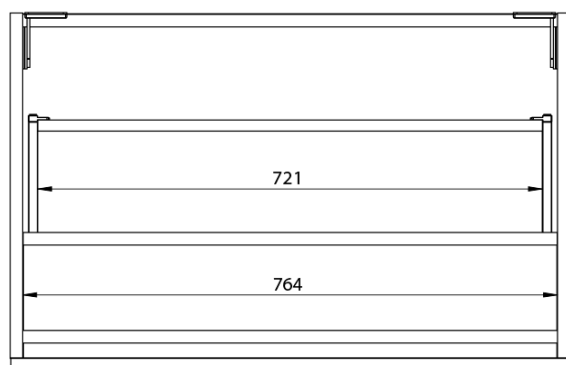

**LOREA skříňka 100x46x51,5cm (80+20cm), levá, dub  
collingwood/černá mat**

**Objednací kód:** LE080-1935-L-03

**Základní informace**

**Značka:** Sapho  
**Série:** LOREA

**Rozměry**

**Šířka:** 1010 mm  
**Výška:** 460 mm  
**Hloubka:** 515 mm

**Parametry**

**Záruka:** 2 roky  
**Hmotnost / ks:** 39.543 kg  
**Balení:** 2 ks  
**Barva:** Hnědá  
**Dekor:** Dub Collingwood  
**Jiné barevné provedení:** Dle vzorníku  
**Materiál:** MDF/lamino  
**Instalace:** Závěsné na stěnu  
**Typ skříňky:** Zásuvky  
**Typ umyvadla:** Klasické umyvadlo  
**Výbava:** Tiché a plynulé zavírání  
**Balení neobsahuje:** Umyvadlo

## Technický list

LOREA skříňka 100x46x51,5cm (80+20cm), levá, dub  
collingwood/černá mat

LOREA skříňka 100x46x51,5cm (80+20cm), levá, dub  
collingwood/černá mat