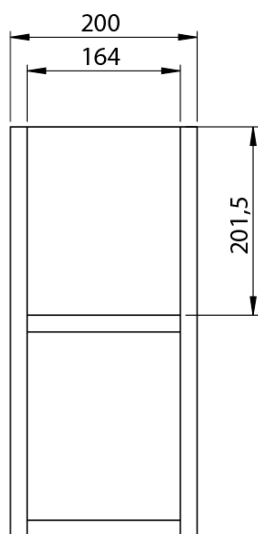

**LOREA skříňka 100x46x51,5cm (80+20cm), levá, dub  
collingwood/černá mat**

**Objednací kód:** LE080-1935-L-03

**Základní informace**

**Značka:** Sapho  
**Série:** LOREA

**Rozměry**

**Šířka:** 1010 mm  
**Výška:** 460 mm  
**Hloubka:** 515 mm

**Parametry**

**Záruka:** 2 roky  
**Hmotnost / ks:** 39.543 kg  
**Balení:** 2 ks  
**Barva:** Hnědá  
**Dekor:** Dub Collingwood  
**Jiné barevné provedení:** Dle vzorníku  
**Materiál:** MDF/lamino  
**Instalace:** Závěsné na stěnu  
**Typ skříňky:** Zásuvky  
**Typ umyvadla:** Klasické umyvadlo  
**Výbava:** Tiché a plynulé zavírání  
**Balení neobsahuje:** Umyvadlo

## Technický list

LOREA skříňka 100x46x51,5cm (80+20cm), levá, dub  
collingwood/černá mat

LOREA skříňka 100x46x51,5cm (80+20cm), levá, dub  
collingwood/černá mat