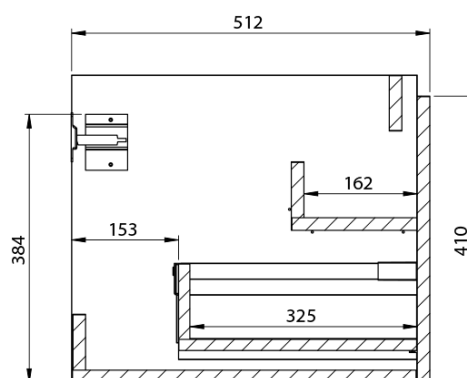

**LOREA skříňka s umyvadlem 101x46x51,5cm (80+20cm),
levá, dub collingwood/černá mat**

Objednací kód: LE080-1935-L-03

Základní informace

Značka: Sapho
Série: LOREA

Rozměry

Šířka: 1010 mm
Výška: 460 mm
Hloubka: 515 mm

LOREA skříňka s umyvadlem 101x46x51,5cm (80+20cm),
levá, dub collingwood/černá mat

 SAPHO

Technický list

LOREA skříňka s umyvadlem 101x46x51,5cm (80+20cm),
levá, dub collingwood/černá mat

 **SAPHO**

LOREA skříňka s umyvadlem 101x46x51,5cm (80+20cm),
levá, dub collingwood/černá mat