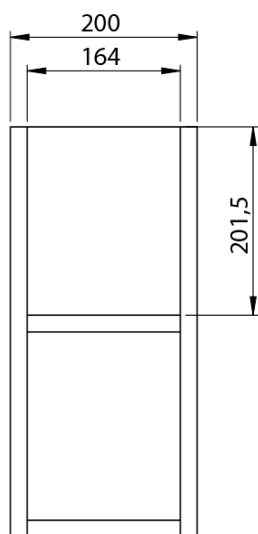

**LOREA skříňka s umyvadlem 101x46x51,5cm (80+20cm),  
levá, dub collingwood/černá mat**

**Objednací kód:** LE080-1935-L-03

**Základní informace**

**Značka:** Sapho  
**Série:** LOREA

**Rozměry**

**Šířka:** 1010 mm  
**Výška:** 460 mm  
**Hloubka:** 515 mm

LOREA skříňka s umyvadlem 101x46x51,5cm (80+20cm),  
levá, dub collingwood/černá mat

 SAPHO

## Technický list

LOREA skříňka s umyvadlem 101x46x51,5cm (80+20cm),  
levá, dub collingwood/černá mat

 SAPHO

LOREA skříňka s umyvadlem 101x46x51,5cm (80+20cm),  
levá, dub collingwood/černá mat