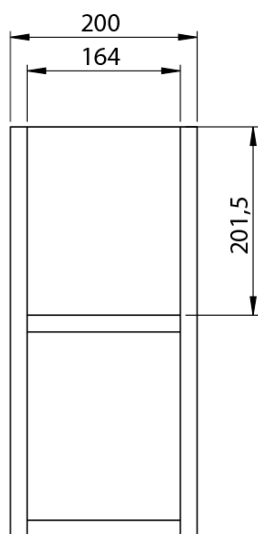

**LOREA skříňka s umyvadlem 101x46x51,5cm (80+20cm),
levá, dub collingwood/černá mat**

Objednací kód: LE080-1935-L-03

Základní informace

Značka: Sapho
Série: LOREA

Rozměry

Šířka: 1010 mm
Výška: 460 mm
Hloubka: 515 mm

LOREA skříňka s umyvadlem 101x46x51,5cm (80+20cm),
levá, dub collingwood/černá mat

 SAPHO

Technický list

LOREA skříňka s umyvadlem 101x46x51,5cm (80+20cm),
levá, dub collingwood/černá mat

 **SAPHO**

LOREA skříňka s umyvadlem 101x46x51,5cm (80+20cm),
levá, dub collingwood/černá mat