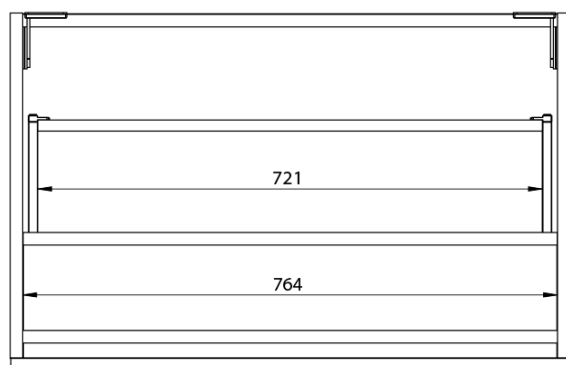

**LOREA skříňka s umyvadlem 101x46x51,5cm (80+20cm),
levá, dub collingwood/černá mat**

Objednací kód: LE080-1935-L-03

Základní informace

Značka: Sapho
Série: LOREA

Rozměry

Šířka: 1010 mm
Výška: 460 mm
Hloubka: 515 mm

Parametry

Barva: Černá, Hnědá
Dekor: Dub Collingwood
Jiné barevné provedení: Dle vzorníku
Materiál: MDF/lamino
Instalace: Závěsné na stěnu
Typ skříňky: Zásuvky
Typ umyvadla: Klasické umyvadlo
Výbava: Tiché a plynulé zavírání
Hmotnost / ks: 55.5432 kg
Balení: 3 ks
Záruka: 2 roky

LOREA skříňka s umyvadlem 101x46x51,5cm (80+20cm),
levá, dub collingwood/černá mat

 SAPHO

Technický list

LOREA skříňka s umyvadlem 101x46x51,5cm (80+20cm),
levá, dub collingwood/černá mat

 **SAPHO**

LOREA skříňka s umyvadlem 101x46x51,5cm (80+20cm),
levá, dub collingwood/černá mat