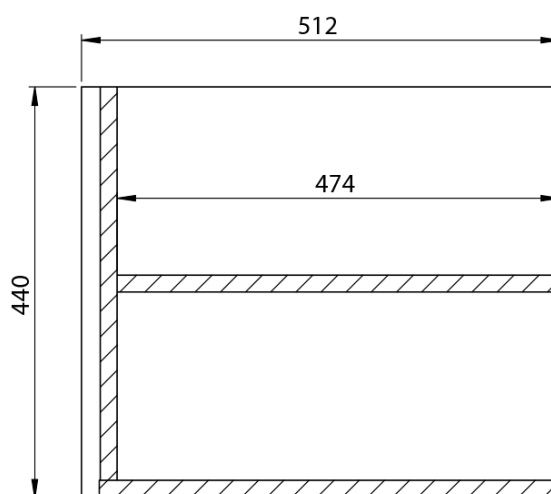

**LOREA skříňka s umyvadlem 101x46x51,5cm (80+20cm),  
levá, dub collingwood/černá mat**

**Objednací kód:** LE080-1935-L-03

**Základní informace**

**Značka:** Sapho  
**Série:** LOREA

**Rozměry**

**Šířka:** 1010 mm  
**Výška:** 460 mm  
**Hloubka:** 515 mm

LOREA skříňka s umyvadlem 101x46x51,5cm (80+20cm),  
levá, dub collingwood/černá mat

 SAPHO

## Technický list

LOREA skříňka s umyvadlem 101x46x51,5cm (80+20cm),  
levá, dub collingwood/černá mat

 SAPHO

LOREA skříňka s umyvadlem 101x46x51,5cm (80+20cm),  
levá, dub collingwood/černá mat