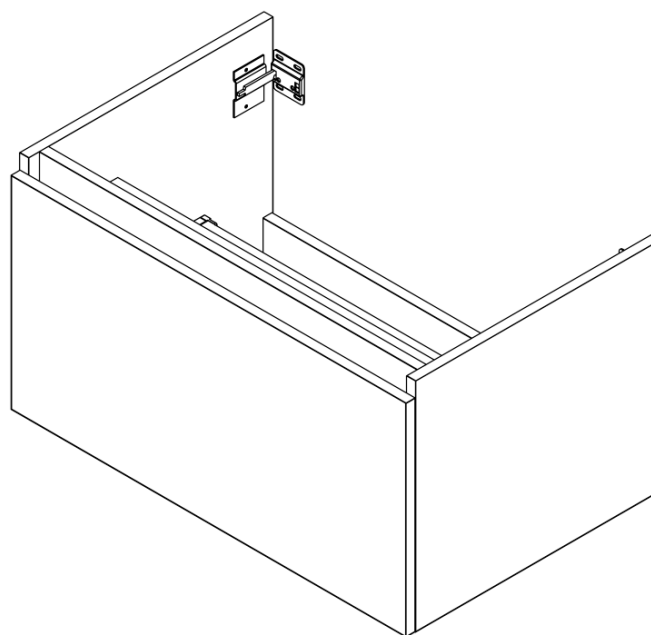

**LOREA skříňka 100x46x51,5cm (80+20cm), levá, dub  
collingwood/černá mat**

**Objednací kód:** LE080-1935-L-03

**Základní informace**

**Značka:** Sapho  
**Série:** LOREA

**Rozměry**

**Šířka:** 1010 mm  
**Výška:** 460 mm  
**Hloubka:** 515 mm

**Parametry**

**Záruka:** 2 roky  
**Hmotnost / ks:** 39.543 kg  
**Balení:** 2 ks  
**Barva:** Hnědá  
**Dekor:** Dub Collingwood  
**Jiné barevné provedení:** Dle vzorníku  
**Materiál:** MDF/lamino  
**Instalace:** Závěsné na stěnu  
**Typ skříňky:** Zásuvky  
**Typ umyvadla:** Klasické umyvadlo  
**Výbava:** Tiché a plynulé zavírání  
**Balení neobsahuje:** Umyvadlo

## Technický list

LOREA skříňka 100x46x51,5cm (80+20cm), levá, dub  
collingwood/černá mat

LOREA skříňka 100x46x51,5cm (80+20cm), levá, dub  
collingwood/černá mat