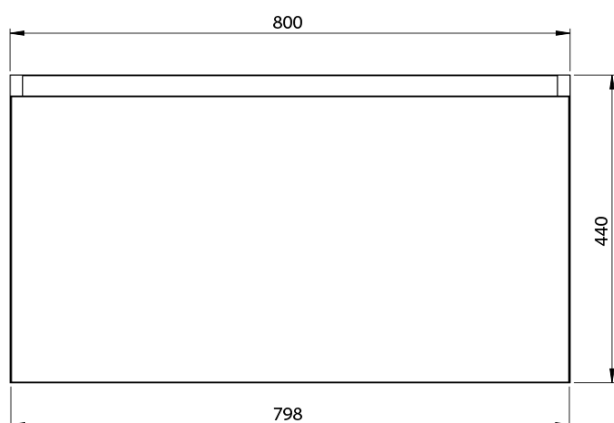

**LOREA skříňka s umyvadlem 101x46x51,5cm (80+20cm),
levá, dub collingwood/černá mat**

Objednací kód: LE080-1935-L-03

Základní informace

Značka: Sapho
Série: LOREA

Rozměry

Šířka: 1010 mm
Výška: 460 mm
Hloubka: 515 mm

Parametry

Barva: Černá, Hnědá
Dekor: Dub Collingwood
Jiné barevné provedení: Dle vzorníku
Materiál: MDF/lamino
Instalace: Závěsné na stěnu
Typ skříňky: Zásuvky
Typ umyvadla: Klasické umyvadlo
Výbava: Tiché a plynulé zavírání
Hmotnost / ks: 55.5432 kg
Balení: 3 ks
Záruka: 2 roky

LOREA skříňka s umyvadlem 101x46x51,5cm (80+20cm),
levá, dub collingwood/černá mat

 SAPHO

Technický list

LOREA skříňka s umyvadlem 101x46x51,5cm (80+20cm),
levá, dub collingwood/černá mat

 **SAPHO**

LOREA skříňka s umyvadlem 101x46x51,5cm (80+20cm),
levá, dub collingwood/černá mat