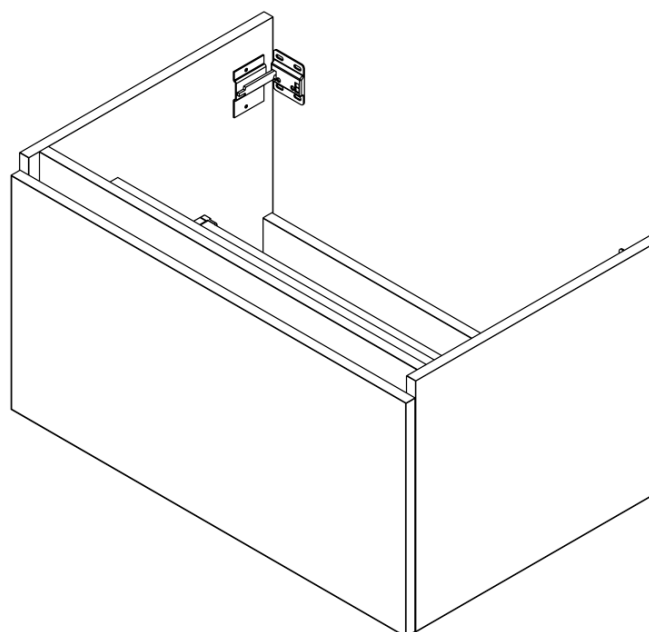

**LOREA skříňka s umyvadlem 101x46x51,5cm (80+20cm),  
levá, dub collingwood/černá mat**

**Objednací kód:** LE080-1935-L-03

**Základní informace**

**Značka:** Sapho  
**Série:** LOREA

**Rozměry**

**Šířka:** 1010 mm  
**Výška:** 460 mm  
**Hloubka:** 515 mm

LOREA skříňka s umyvadlem 101x46x51,5cm (80+20cm),  
levá, dub collingwood/černá mat

 SAPHO

## Technický list

LOREA skříňka s umyvadlem 101x46x51,5cm (80+20cm),  
levá, dub collingwood/černá mat

 SAPHO

LOREA skříňka s umyvadlem 101x46x51,5cm (80+20cm),  
levá, dub collingwood/černá mat