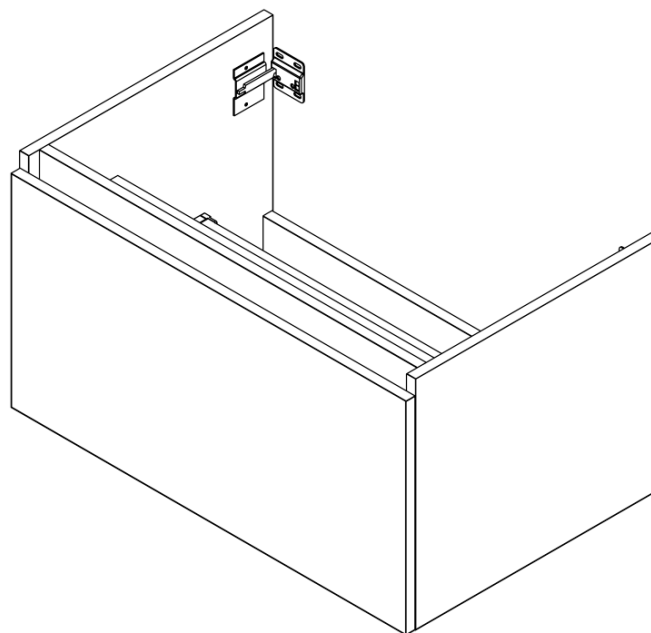

**LOREA skříňka s umyvadlem 101x46x51,5cm (20+80 cm),  
pravá, dub alabama/bílá mat**

**Objednací kód:** LE080-2231-R-02

**Základní informace**

**Značka:** Sapho  
**Série:** LOREA

**Rozměry**

**Šířka:** 1010 mm  
**Výška:** 460 mm  
**Hloubka:** 515 mm

**Parametry**

**Barva:** Bílá, Hnědá  
**Dekor:** Dub Alabama  
**Jiné barevné provedení:** Dle vzorníku  
**Materiál:** MDF/lamino  
**Instalace:** Závěsné na stěnu  
**Typ skříňky:** Zásuvky  
**Typ umyvadla:** Klasické umyvadlo  
**Výbava:** Tiché a plynulé zavírání  
**Hmotnost / ks:** 55.5432 kg  
**Balení:** 3 ks  
**Záruka:** 2 roky

LOREA skříňka s umyvadlem 101x46x51,5cm (20+80 cm),  
pravá, dub alabama/bílá mat

 **SAPHO**

## Technický list

LOREA skříňka s umyvadlem 101x46x51,5cm (20+80 cm),  
pravá, dub alabama/bílá mat

LOREA skříňka s umyvadlem 101x46x51,5cm (20+80 cm),  
pravá, dub alabama/bílá mat