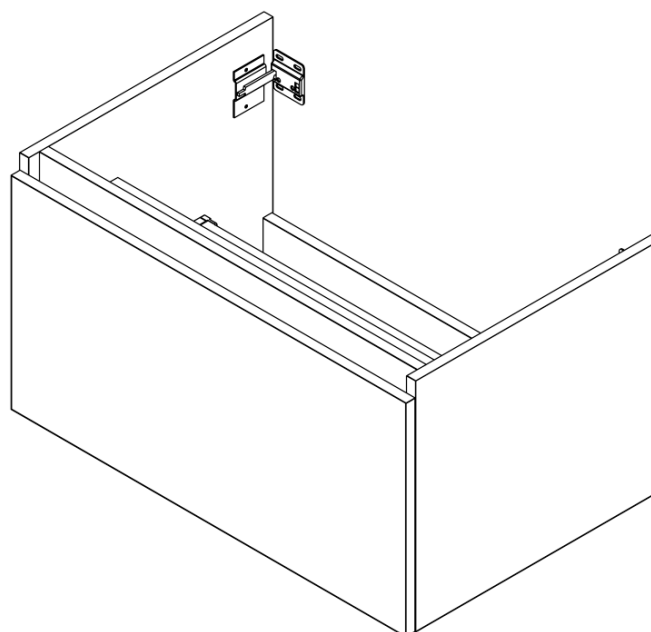

LOREA skříňka 100x46x51,5cm (20+80cm), pravá, dub alabama/bílá mat

Objednací kód: LE080-2231-R-02

Základní informace

Značka: Sapho
Série: LOREA

Rozměry

Šířka: 1010 mm
Výška: 460 mm
Hloubka: 515 mm

Parametry

Záruka: 2 roky
Hmotnost / ks: 39.543 kg
Balení: 2 ks
Barva: Hnědá
Dekor: Dub Alabama
Jiné barevné provedení: Dle vzorníku
Materiál: MDF/lamino
Instalace: Závěsné na stěnu
Typ skříňky: Zásuvky
Typ umyvadla: Klasické umyvadlo
Výbava: Tiché a plynulé zavírání
Balení neobsahuje: Umyvadlo

Technický list

LOREA skříňka 100x46x51,5cm (20+80cm), pravá, dub
alabama/bílá mat

LOREA skříňka 100x46x51,5cm (20+80cm), pravá, dub
alabama/bílá mat