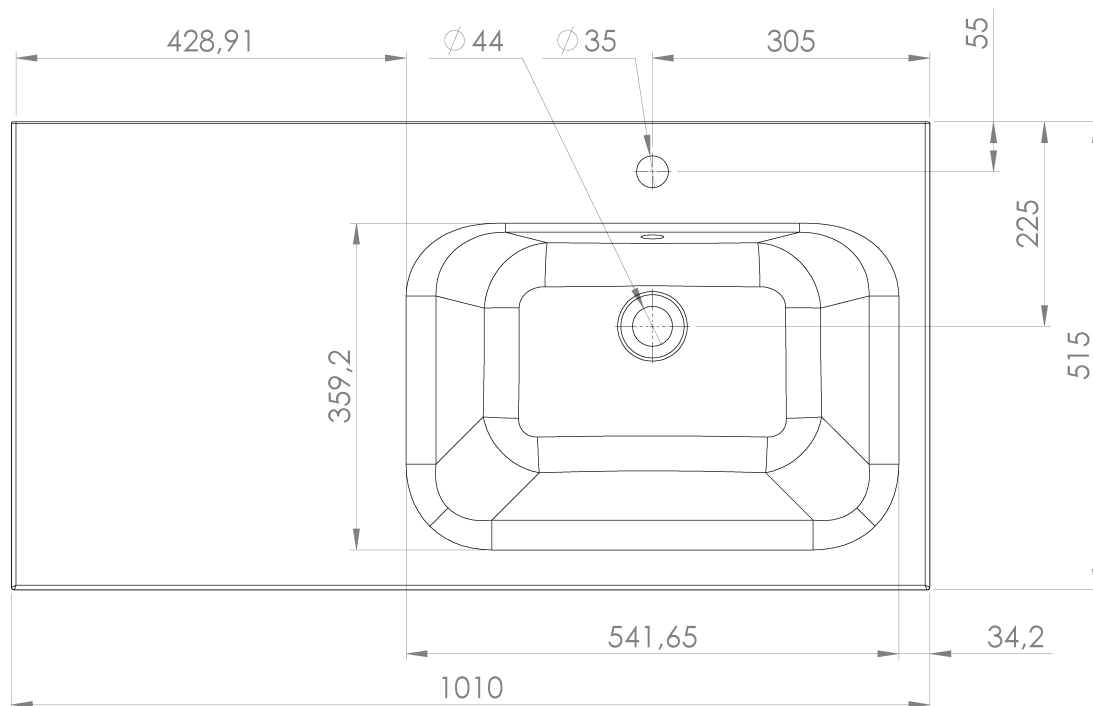

LOREA skříňka 100x46x51,5cm (20+80cm), pravá, dub alabama/bílá mat

Objednací kód: LE080-2231-R-02

Základní informace

Značka: Sapho
Série: LOREA

Rozměry

Šířka: 1010 mm
Výška: 460 mm
Hloubka: 515 mm

Parametry

Záruka: 2 roky
Hmotnost / ks: 39.543 kg
Balení: 2 ks
Barva: Hnědá
Dekor: Dub Alabama
Jiné barevné provedení: Dle vzorníku
Materiál: MDF/lamino
Instalace: Závěsné na stěnu
Typ skříňky: Zásuvky
Typ umyvadla: Klasické umyvadlo
Výbava: Tiché a plynulé zavírání
Balení neobsahuje: Umyvadlo

Technický list

LOREA skříňka 100x46x51,5cm (20+80cm), pravá, dub
alabama/bílá mat

LOREA skříňka 100x46x51,5cm (20+80cm), pravá, dub
alabama/bílá mat