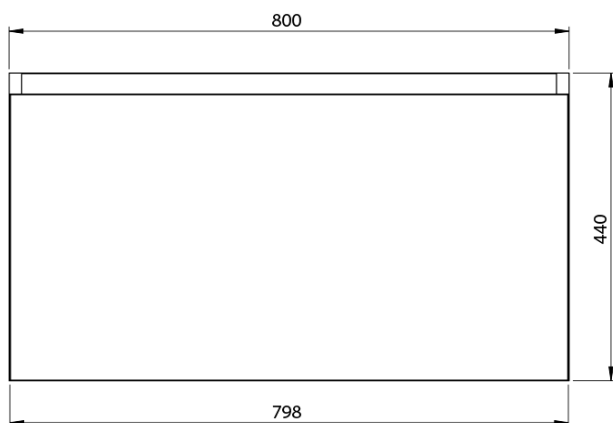

**LOREA skříňka s umyvadlem 101x46x51,5cm (20+80 cm),
pravá, dub alabama/bílá mat**

Objednací kód: LE080-2231-R-02

Základní informace

Značka: Sapho
Série: LOREA

Rozměry

Šířka: 1010 mm
Výška: 460 mm
Hloubka: 515 mm

Parametry

Barva: Bílá, Hnědá
Dekor: Dub Alabama
Jiné barevné provedení: Dle vzorníku
Materiál: MDF/lamino
Instalace: Závěsné na stěnu
Typ skříňky: Zásuvky
Typ umyvadla: Klasické umyvadlo
Výbava: Tiché a plynulé zavírání
Hmotnost / ks: 55.5432 kg
Balení: 3 ks
Záruka: 2 roky

LOREA skříňka s umyvadlem 101x46x51,5cm (20+80 cm),
pravá, dub alabama/bílá mat

 **SAPHO**

Technický list

LOREA skříňka s umyvadlem 101x46x51,5cm (20+80 cm),
pravá, dub alabama/bílá mat

LOREA skříňka s umyvadlem 101x46x51,5cm (20+80 cm),
pravá, dub alabama/bílá mat