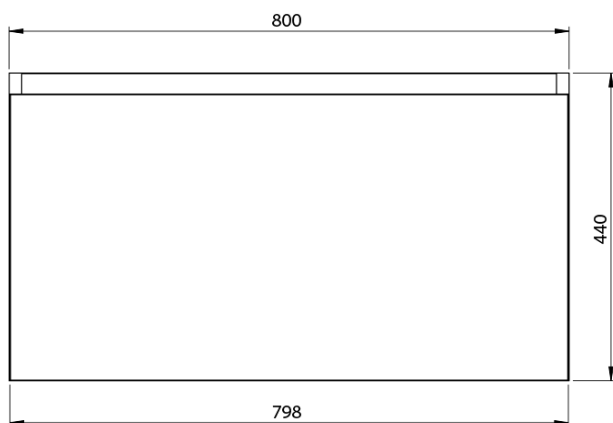

**LOREA skříňka s umyvadlem 101x46x51,5cm (20+80 cm),  
pravá, dub alabama/bílá mat**

**Objednací kód:** LE080-2231-R-02

**Základní informace**

**Značka:** Sapho  
**Série:** LOREA

**Rozměry**

**Šířka:** 1010 mm  
**Výška:** 460 mm  
**Hloubka:** 515 mm

**Parametry**

**Barva:** Bílá, Hnědá  
**Dekor:** Dub Alabama  
**Jiné barevné provedení:** Dle vzorníku  
**Materiál:** MDF/lamino  
**Instalace:** Závěsné na stěnu  
**Typ skříňky:** Zásuvky  
**Typ umyvadla:** Klasické umyvadlo  
**Výbava:** Tiché a plynulé zavírání  
**Hmotnost / ks:** 55.5432 kg  
**Balení:** 3 ks  
**Záruka:** 2 roky

LOREA skříňka s umyvadlem 101x46x51,5cm (20+80 cm),  
pravá, dub alabama/bílá mat

 **SAPHO**

## Technický list

LOREA skříňka s umyvadlem 101x46x51,5cm (20+80 cm),  
pravá, dub alabama/bílá mat

LOREA skříňka s umyvadlem 101x46x51,5cm (20+80 cm),  
pravá, dub alabama/bílá mat