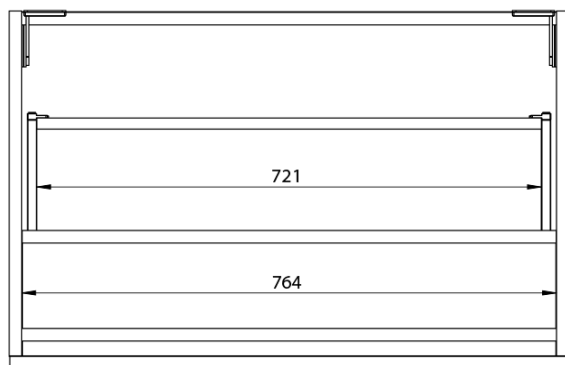

**LOREA skříňka s umyvadlem 101x46x51,5cm (20+80 cm),
pravá, dub alabama/bílá mat**

Objednací kód: LE080-2231-R-02

Základní informace

Značka: Sapho
Série: LOREA

Rozměry

Šířka: 1010 mm
Výška: 460 mm
Hloubka: 515 mm

Parametry

Barva: Bílá, Hnědá
Dekor: Dub Alabama
Jiné barevné provedení: Dle vzorníku
Materiál: MDF/lamino
Instalace: Závěsné na stěnu
Typ skříňky: Zásuvky
Typ umyvadla: Klasické umyvadlo
Výbava: Tiché a plynulé zavírání
Hmotnost / ks: 55.5432 kg
Balení: 3 ks
Záruka: 2 roky

LOREA skříňka s umyvadlem 101x46x51,5cm (20+80 cm),
pravá, dub alabama/bílá mat

 **SAPHO**

Technický list

LOREA skříňka s umyvadlem 101x46x51,5cm (20+80 cm),
pravá, dub alabama/bílá mat

LOREA skříňka s umyvadlem 101x46x51,5cm (20+80 cm),
pravá, dub alabama/bílá mat