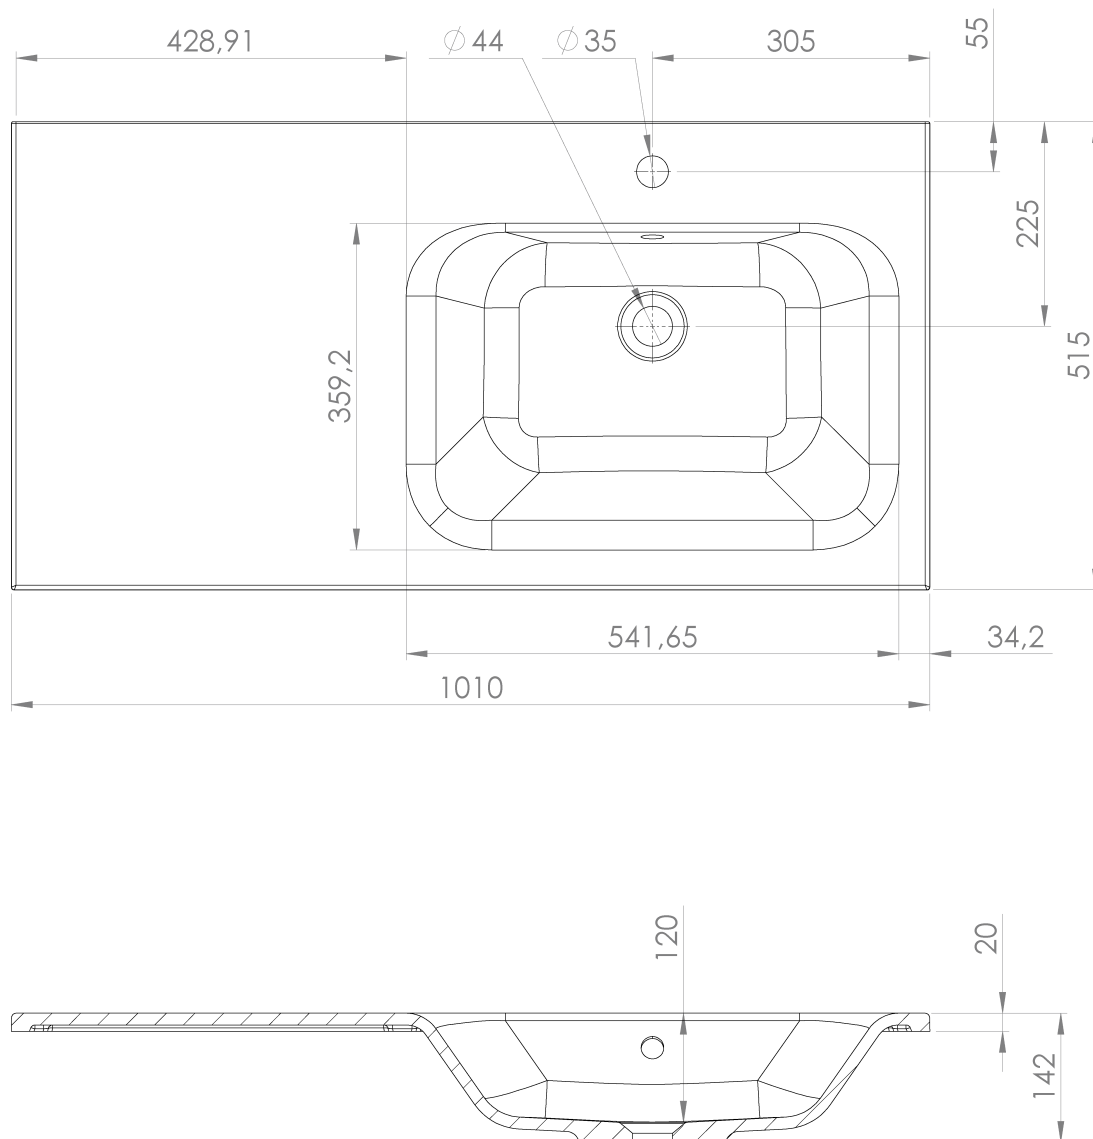

**LOREA skříňka s umyvadlem 101x46x51,5cm (20+80 cm),
pravá, dub alabama/bílá mat**

Objednací kód: LE080-2231-R-02

Základní informace

Značka: Sapho
Série: LOREA

Rozměry

Šířka: 1010 mm
Výška: 460 mm
Hloubka: 515 mm

Parametry

Barva: Bílá, Hnědá
Dekor: Dub Alabama
Jiné barevné provedení: Dle vzorníku
Materiál: MDF/lamino
Instalace: Závěsné na stěnu
Typ skříňky: Zásuvky
Typ umyvadla: Klasické umyvadlo
Výbava: Tiché a plynulé zavírání
Hmotnost / ks: 55.5432 kg
Balení: 3 ks
Záruka: 2 roky

LOREA skříňka s umyvadlem 101x46x51,5cm (20+80 cm),
pravá, dub alabama/bílá mat

 **SAPHO**

Technický list

LOREA skříňka s umyvadlem 101x46x51,5cm (20+80 cm),
pravá, dub alabama/bílá mat

LOREA skříňka s umyvadlem 101x46x51,5cm (20+80 cm),
pravá, dub alabama/bílá mat