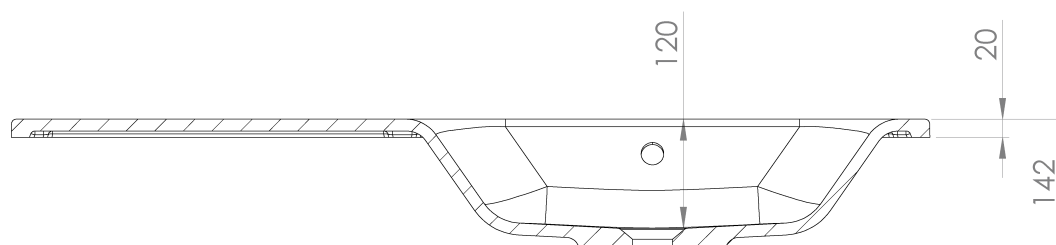

LOREA skříňka 100x46x51,5cm (20+80cm), pravá, dub alabama/bílá mat

Objednací kód: LE080-2231-R-02

Základní informace

Značka: Sapho
Série: LOREA

Rozměry

Šířka: 1010 mm
Výška: 460 mm
Hloubka: 515 mm

Parametry

Záruka: 2 roky
Hmotnost / ks: 39.543 kg
Balení: 2 ks
Barva: Hnědá
Dekor: Dub Alabama
Jiné barevné provedení: Dle vzorníku
Materiál: MDF/lamino
Instalace: Závěsné na stěnu
Typ skříňky: Zásuvky
Typ umyvadla: Klasické umyvadlo
Výbava: Tiché a plynulé zavírání
Balení neobsahuje: Umyvadlo

Technický list

LOREA skříňka 100x46x51,5cm (20+80cm), pravá, dub
alabama/bílá mat

LOREA skříňka 100x46x51,5cm (20+80cm), pravá, dub
alabama/bílá mat