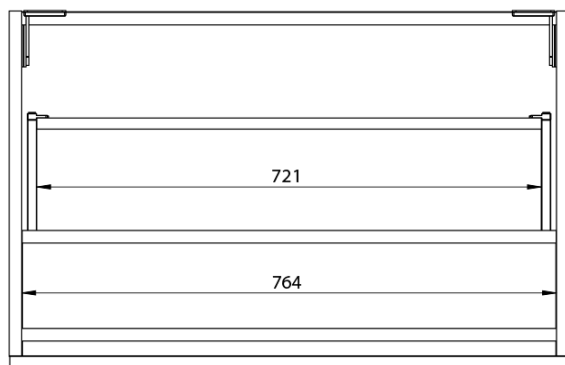

**LOREA skříňka s umyvadlem 101x46x51,5cm (20+80 cm),  
pravá, dub alabama/bílá mat**

**Objednací kód:** LE080-2231-R-02

**Základní informace**

**Značka:** Sapho  
**Série:** LOREA

**Rozměry**

**Šířka:** 1010 mm  
**Výška:** 460 mm  
**Hloubka:** 515 mm

**Parametry**

**Barva:** Bílá, Hnědá  
**Dekor:** Dub Alabama  
**Jiné barevné provedení:** Dle vzorníku  
**Materiál:** MDF/lamino  
**Instalace:** Závěsné na stěnu  
**Typ skříňky:** Zásuvky  
**Typ umyvadla:** Klasické umyvadlo  
**Výbava:** Tiché a plynulé zavírání  
**Hmotnost / ks:** 55.5432 kg  
**Balení:** 3 ks  
**Záruka:** 2 roky

LOREA skříňka s umyvadlem 101x46x51,5cm (20+80 cm),  
pravá, dub alabama/bílá mat

 **SAPHO**

## Technický list

LOREA skříňka s umyvadlem 101x46x51,5cm (20+80 cm),  
pravá, dub alabama/bílá mat

LOREA skříňka s umyvadlem 101x46x51,5cm (20+80 cm),  
pravá, dub alabama/bílá mat