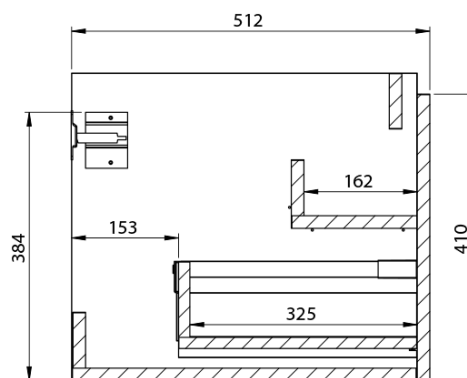

**LOREA skříňka s umyvadlem 101x46x51,5cm (20+80 cm),
pravá, dub alabama/bílá mat**

Objednací kód: LE080-2231-R-02

Základní informace

Značka: Sapho
Série: LOREA

Rozměry

Šířka: 1010 mm
Výška: 460 mm
Hloubka: 515 mm

LOREA skříňka s umyvadlem 101x46x51,5cm (20+80 cm),
pravá, dub alabama/bílá mat

 **SAPHO**

Technický list

LOREA skříňka s umyvadlem 101x46x51,5cm (20+80 cm),
pravá, dub alabama/bílá mat

LOREA skříňka s umyvadlem 101x46x51,5cm (20+80 cm),
pravá, dub alabama/bílá mat