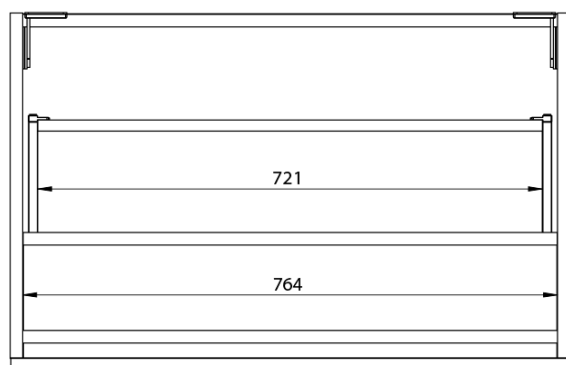

LOREA skříňka 100x46x51,5cm (20+80cm), pravá, dub alabama/bílá mat

Objednací kód: LE080-2231-R-02

Základní informace

Značka: Sapho
Série: LOREA

Rozměry

Šířka: 1010 mm
Výška: 460 mm
Hloubka: 515 mm

Parametry

Záruka: 2 roky
Hmotnost / ks: 39.543 kg
Balení: 2 ks
Barva: Hnědá
Dekor: Dub Alabama
Jiné barevné provedení: Dle vzorníku
Materiál: MDF/lamino
Instalace: Závěsné na stěnu
Typ skříňky: Zásuvky
Typ umyvadla: Klasické umyvadlo
Výbava: Tiché a plynulé zavírání
Balení neobsahuje: Umyvadlo

Technický list

LOREA skříňka 100x46x51,5cm (20+80cm), pravá, dub
alabama/bílá mat

LOREA skříňka 100x46x51,5cm (20+80cm), pravá, dub
alabama/bílá mat