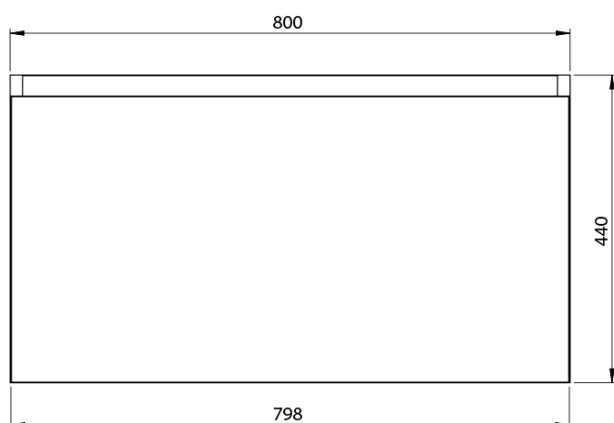

LOREA skříňka 100x46x51,5cm (20+80cm), pravá, dub alabama/bílá mat

Objednací kód: LE080-2231-R-02

Základní informace

Značka: Sapho
Série: LOREA

Rozměry

Šířka: 1010 mm
Výška: 460 mm
Hloubka: 515 mm

Parametry

Záruka: 2 roky
Hmotnost / ks: 39.543 kg
Balení: 2 ks
Barva: Hnědá
Dekor: Dub Alabama
Jiné barevné provedení: Dle vzorníku
Materiál: MDF/lamino
Instalace: Závěsné na stěnu
Typ skříňky: Zásuvky
Typ umyvadla: Klasické umyvadlo
Výbava: Tiché a plynulé zavírání
Balení neobsahuje: Umyvadlo

Technický list

LOREA skříňka 100x46x51,5cm (20+80cm), pravá, dub
alabama/bílá mat

LOREA skříňka 100x46x51,5cm (20+80cm), pravá, dub
alabama/bílá mat