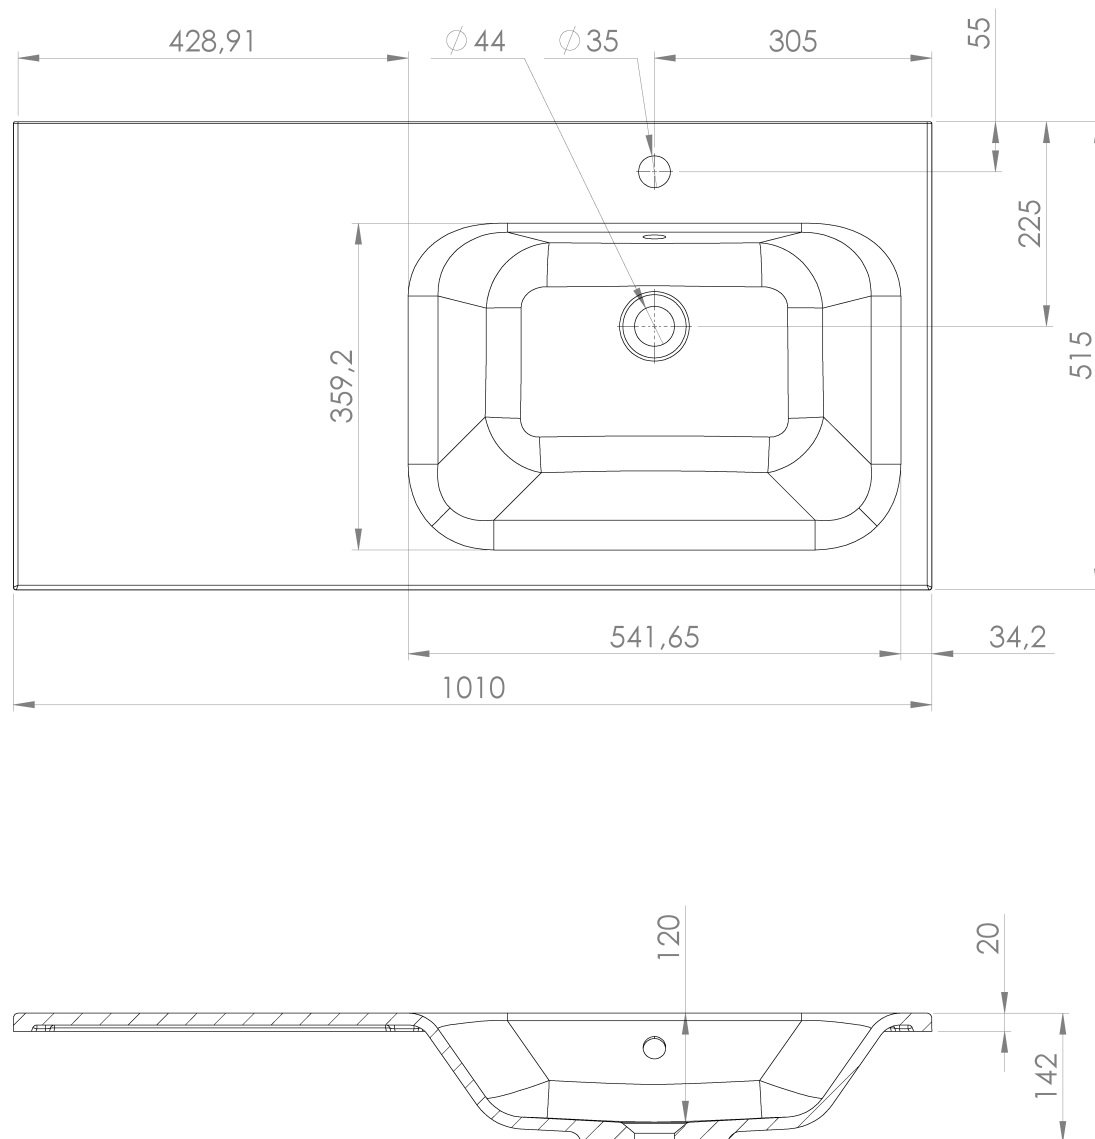

**LOREA skříňka s umyvadlem 101x46x51,5cm (20+80 cm),  
pravá, dub alabama/bílá mat**

**Objednací kód:** LE080-2231-R-02

**Základní informace**

**Značka:** Sapho  
**Série:** LOREA

**Rozměry**

**Šířka:** 1010 mm  
**Výška:** 460 mm  
**Hloubka:** 515 mm

**Parametry**

**Barva:** Bílá, Hnědá  
**Dekor:** Dub Alabama  
**Jiné barevné provedení:** Dle vzorníku  
**Materiál:** MDF/lamino  
**Instalace:** Závěsné na stěnu  
**Typ skříňky:** Zásuvky  
**Typ umyvadla:** Klasické umyvadlo  
**Výbava:** Tiché a plynulé zavírání  
**Hmotnost / ks:** 55.5432 kg  
**Balení:** 3 ks  
**Záruka:** 2 roky

LOREA skříňka s umyvadlem 101x46x51,5cm (20+80 cm),  
pravá, dub alabama/bílá mat

 **SAPHO**

## Technický list

LOREA skříňka s umyvadlem 101x46x51,5cm (20+80 cm),  
pravá, dub alabama/bílá mat

LOREA skříňka s umyvadlem 101x46x51,5cm (20+80 cm),  
pravá, dub alabama/bílá mat