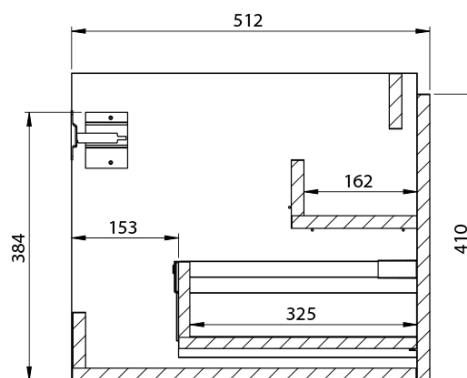

**LOREA skříňka s umyvadlem 101x46x51,5cm (20+80 cm),  
pravá, dub alabama/bílá mat**

**Objednací kód:** LE080-2231-R-02

**Základní informace**

**Značka:** Sapho  
**Série:** LOREA

**Rozměry**

**Šířka:** 1010 mm  
**Výška:** 460 mm  
**Hloubka:** 515 mm

LOREA skříňka s umyvadlem 101x46x51,5cm (20+80 cm),  
pravá, dub alabama/bílá mat

 **SAPHO**

## Technický list

LOREA skříňka s umyvadlem 101x46x51,5cm (20+80 cm),  
pravá, dub alabama/bílá mat

LOREA skříňka s umyvadlem 101x46x51,5cm (20+80 cm),  
pravá, dub alabama/bílá mat