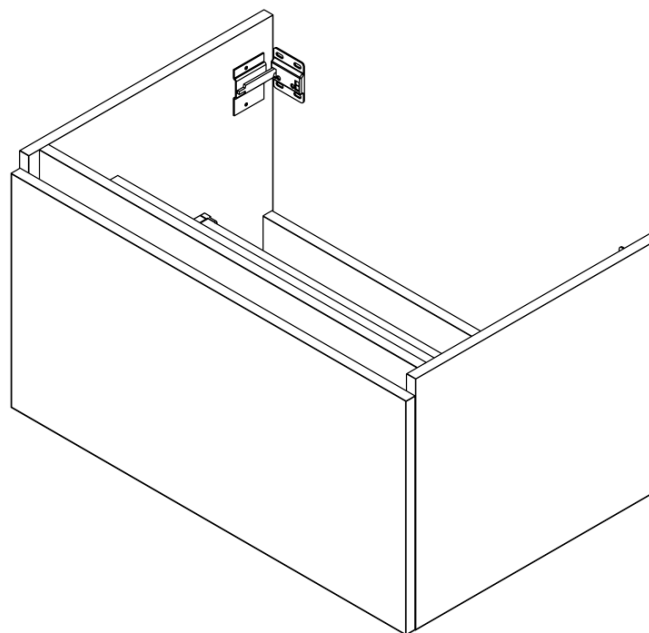

**LOREA skříňka s umyvadlem 101x46x51,5cm (20+80 cm),
pravá, dub alabama/bílá mat**

Objednací kód: LE080-2231-R-02

Základní informace

Značka: Sapho
Série: LOREA

Rozměry

Šířka: 1010 mm
Výška: 460 mm
Hloubka: 515 mm

Parametry

Barva: Bílá, Hnědá
Dekor: Dub Alabama
Jiné barevné provedení: Dle vzorníku
Materiál: MDF/lamino
Instalace: Závěsné na stěnu
Typ skříňky: Zásuvky
Typ umyvadla: Klasické umyvadlo
Výbava: Tiché a plynulé zavírání
Hmotnost / ks: 55.5432 kg
Balení: 3 ks
Záruka: 2 roky

LOREA skříňka s umyvadlem 101x46x51,5cm (20+80 cm),
pravá, dub alabama/bílá mat

 **SAPHO**

Technický list

LOREA skříňka s umyvadlem 101x46x51,5cm (20+80 cm),
pravá, dub alabama/bílá mat

LOREA skříňka s umyvadlem 101x46x51,5cm (20+80 cm),
pravá, dub alabama/bílá mat