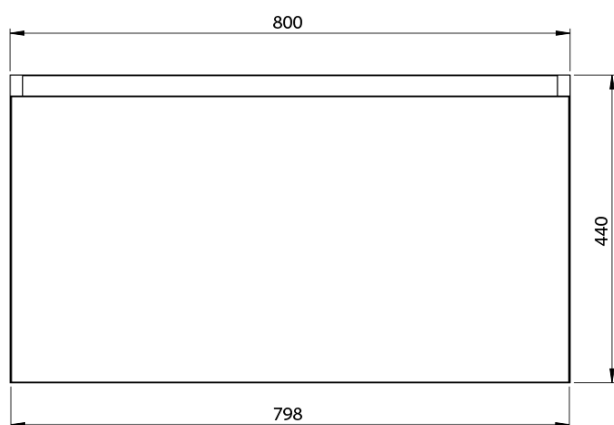

**LOREA skříňka 100x46x51,5cm (80+20cm), levá, dub
alabama/bílá mat**

Objednací kód: LE080-2231-L-02

Základní informace

Značka: Sapho
Série: LOREA

Rozměry

Šířka: 1010 mm
Výška: 460 mm
Hloubka: 515 mm

Parametry

Záruka: 2 roky
Hmotnost / ks: 39.543 kg
Balení: 2 ks
Barva: Hnědá
Dekor: Dub Alabama
Jiné barevné provedení: Dle vzorníku
Materiál: MDF/lamino
Instalace: Závěsné na stěnu
Typ skříňky: Zásuvky
Typ umyvadla: Klasické umyvadlo
Výbava: Tiché a plynulé zavírání
Balení neobsahuje: Umyvadlo

Technický list

LOREA skříňka 100x46x51,5cm (80+20cm), levá, dub
alabama/bílá mat

LOREA skříňka 100x46x51,5cm (80+20cm), levá, dub
alabama/bílá mat