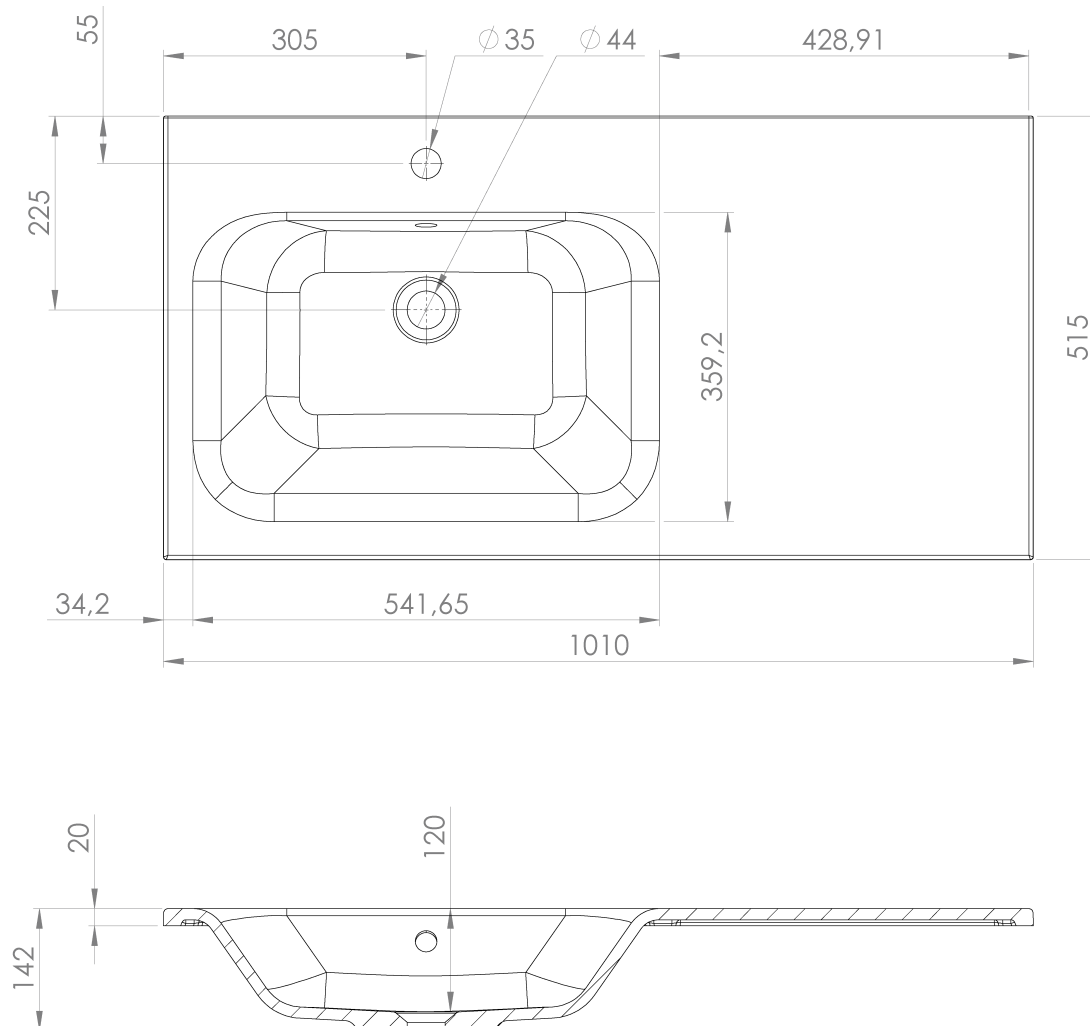

**LOREA skříňka 100x46x51,5cm (80+20cm), levá, dub
alabama/bílá mat**

Objednací kód: LE080-2231-L-02

Základní informace

Značka: Sapho
Série: LOREA

Rozměry

Šířka: 1010 mm
Výška: 460 mm
Hloubka: 515 mm

Parametry

Záruka: 2 roky
Hmotnost / ks: 39.543 kg
Balení: 2 ks
Barva: Hnědá
Dekor: Dub Alabama
Jiné barevné provedení: Dle vzorníku
Materiál: MDF/lamino
Instalace: Závěsné na stěnu
Typ skříňky: Zásuvky
Typ umyvadla: Klasické umyvadlo
Výbava: Tiché a plynulé zavírání
Balení neobsahuje: Umyvadlo

Technický list

LOREA skříňka 100x46x51,5cm (80+20cm), levá, dub
alabama/bílá mat

LOREA skříňka 100x46x51,5cm (80+20cm), levá, dub
alabama/bílá mat