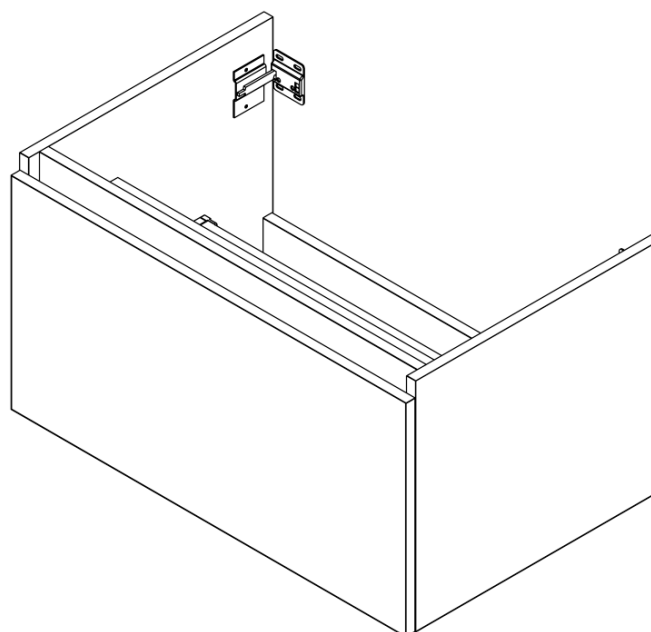

**LOREA skříňka s umyvadlem 101x46x51,5cm (80+20cm),
levá, dub alabama/bílá mat**

Objednací kód: LE080-2231-L-02

Základní informace

Značka: Sapho
Série: LOREA

Rozměry

Šířka: 1010 mm
Výška: 460 mm
Hloubka: 515 mm

Parametry

Barva: Hnědá
Dekor: Dub Alabama
Jiné barevné provedení: Dle vzorníku
Materiál: MDF/lamino
Instalace: Závěsné na stěnu
Typ skříňky: Zásuvky
Typ umyvadla: Klasické umyvadlo
Výbava: Tiché a plynulé zavírání
Hmotnost / ks: 55.543 kg
Balení: 3 ks
Záruka: 2 roky

LOREA skříňka s umyvadlem 101x46x51,5cm (80+20cm),
levá, dub alabama/bílá mat

 SAPHO

Technický list

LOREA skříňka s umyvadlem 101x46x51,5cm (80+20cm),
levá, dub alabama/bílá mat

LOREA skříňka s umyvadlem 101x46x51,5cm (80+20cm),
levá, dub alabama/bílá mat