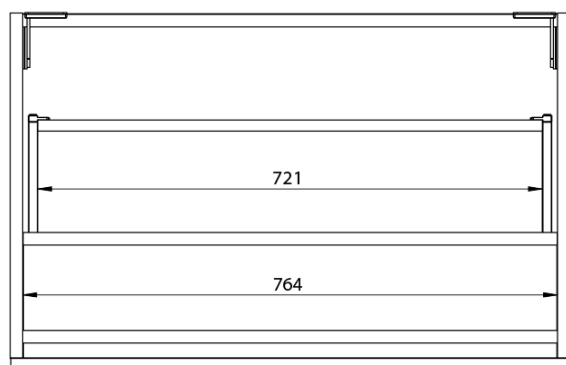

**LOREA skříňka s umyvadlem 101x46x51,5cm (80+20cm),
levá, dub alabama/bílá mat**

Objednací kód: LE080-2231-L-02

Základní informace

Značka: Sapho
Série: LOREA

Rozměry

Šířka: 1010 mm
Výška: 460 mm
Hloubka: 515 mm

Parametry

Barva: Hnědá
Dekor: Dub Alabama
Jiné barevné provedení: Dle vzorníku
Materiál: MDF/lamino
Instalace: Závěsné na stěnu
Typ skříňky: Zásuvky
Typ umyvadla: Klasické umyvadlo
Výbava: Tiché a plynulé zavírání
Hmotnost / ks: 55.543 kg
Balení: 3 ks
Záruka: 2 roky

LOREA skříňka s umyvadlem 101x46x51,5cm (80+20cm),
levá, dub alabama/bílá mat

 SAPHO

Technický list

LOREA skříňka s umyvadlem 101x46x51,5cm (80+20cm),
levá, dub alabama/bílá mat

LOREA skříňka s umyvadlem 101x46x51,5cm (80+20cm),
levá, dub alabama/bílá mat