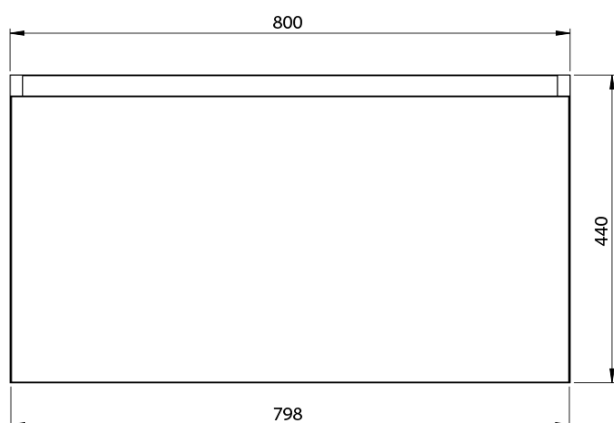

**LOREA skříňka s umyvadlem 101x46x51,5cm (80+20cm),
levá, dub alabama/bílá mat**

Objednací kód: LE080-2231-L-02

Základní informace

Značka: Sapho
Série: LOREA

Rozměry

Šířka: 1010 mm
Výška: 460 mm
Hloubka: 515 mm

Parametry

Barva: Hnědá
Dekor: Dub Alabama
Jiné barevné provedení: Dle vzorníku
Materiál: MDF/lamino
Instalace: Závěsné na stěnu
Typ skříňky: Zásuvky
Typ umyvadla: Klasické umyvadlo
Výbava: Tiché a plynulé zavírání
Hmotnost / ks: 55.543 kg
Balení: 3 ks
Záruka: 2 roky

LOREA skříňka s umyvadlem 101x46x51,5cm (80+20cm),
levá, dub alabama/bílá mat

 SAPHO

Technický list

LOREA skříňka s umyvadlem 101x46x51,5cm (80+20cm),
levá, dub alabama/bílá mat

LOREA skříňka s umyvadlem 101x46x51,5cm (80+20cm),
levá, dub alabama/bílá mat