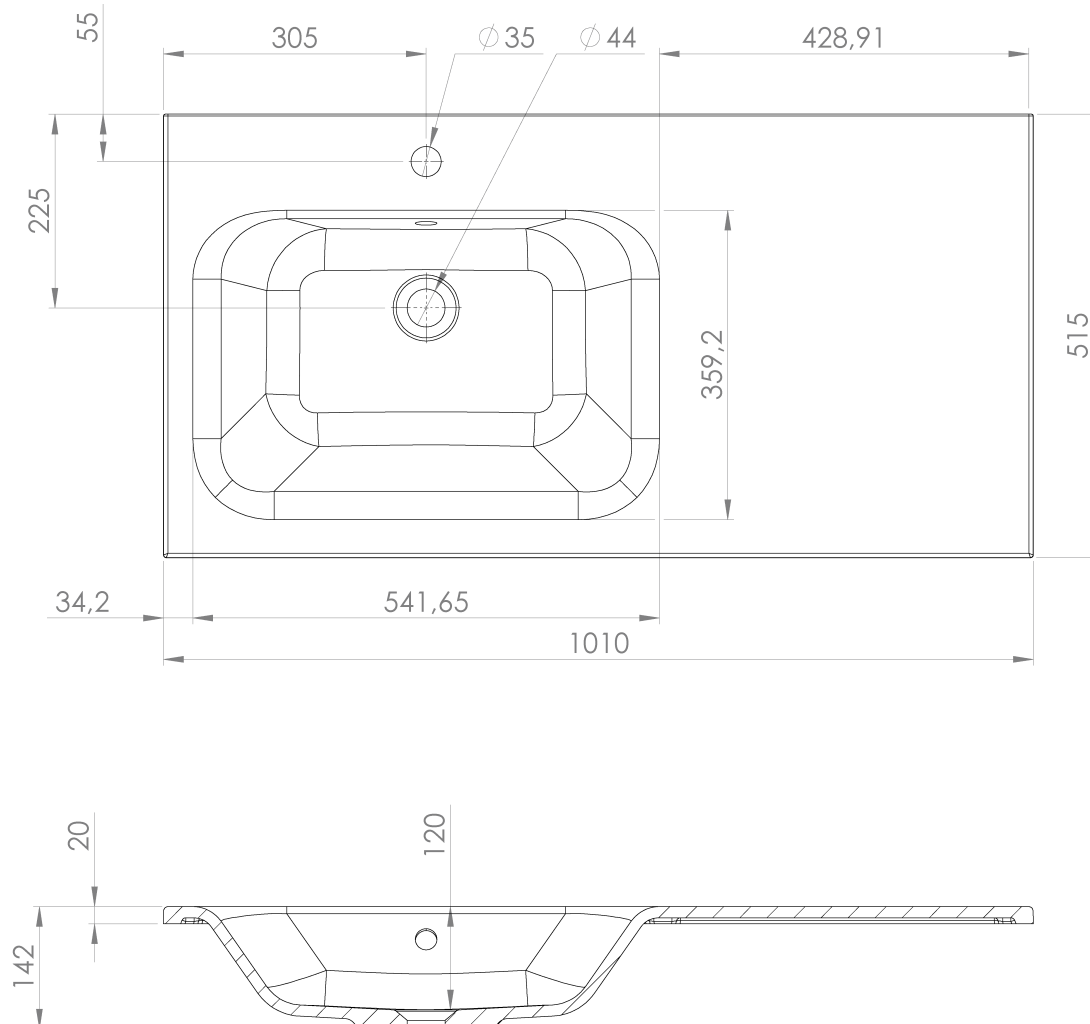

**LOREA skříňka s umyvadlem 101x46x51,5cm (80+20cm),
levá, dub alabama/bílá mat**

Objednací kód: LE080-2231-L-02

Základní informace

Značka: Sapho
Série: LOREA

Rozměry

Šířka: 1010 mm
Výška: 460 mm
Hloubka: 515 mm

Parametry

Barva: Bílá, Hnědá
Dekor: Dub Alabama
Jiné barevné provedení: Dle vzorníku
Materiál: MDF/lamino
Instalace: Závěsné na stěnu
Typ skříňky: Zásuvky
Typ umyvadla: Klasické umyvadlo
Výbava: Tiché a plynulé zavírání
Hmotnost / ks: 55.5432 kg
Balení: 3 ks
Záruka: 2 roky

LOREA skříňka s umyvadlem 101x46x51,5cm (80+20cm),
levá, dub alabama/bílá mat

 SAPHO

Technický list

LOREA skříňka s umyvadlem 101x46x51,5cm (80+20cm),
levá, dub alabama/bílá mat

LOREA skříňka s umyvadlem 101x46x51,5cm (80+20cm),
levá, dub alabama/bílá mat