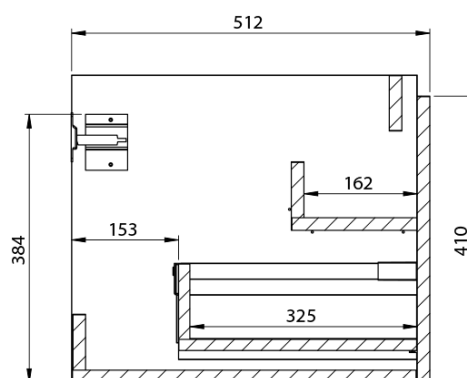

**LOREA skříňka s umyvadlem 101x46x51,5cm (80+20cm),
levá, dub alabama/bílá mat**

Objednací kód: LE080-2231-L-02

Základní informace

Značka: Sapho
Série: LOREA

Rozměry

Šířka: 1010 mm
Výška: 460 mm
Hloubka: 515 mm

LOREA skříňka s umyvadlem 101x46x51,5cm (80+20cm),
levá, dub alabama/bílá mat

 SAPHO

Technický list

LOREA skříňka s umyvadlem 101x46x51,5cm (80+20cm),
levá, dub alabama/bílá mat

LOREA skříňka s umyvadlem 101x46x51,5cm (80+20cm),
levá, dub alabama/bílá mat