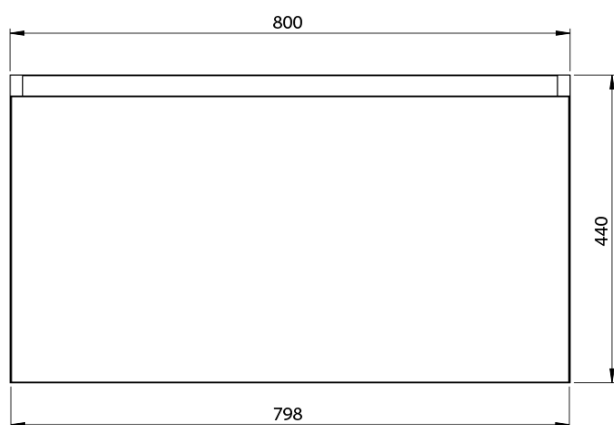

**LOREA skříňka s umyvadlem 101x46x51,5cm (80+20cm),
levá, dub alabama/bílá mat**

Objednací kód: LE080-2231-L-02

Základní informace

Značka: Sapho
Série: LOREA

Rozměry

Šířka: 1010 mm
Výška: 460 mm
Hloubka: 515 mm

Parametry

Barva: Bílá, Hnědá
Dekor: Dub Alabama
Jiné barevné provedení: Dle vzorníku
Materiál: MDF/lamino
Instalace: Závěsné na stěnu
Typ skříňky: Zásuvky
Typ umyvadla: Klasické umyvadlo
Výbava: Tiché a plynulé zavírání
Hmotnost / ks: 55.5432 kg
Balení: 3 ks
Záruka: 2 roky

LOREA skříňka s umyvadlem 101x46x51,5cm (80+20cm),
levá, dub alabama/bílá mat

 SAPHO

Technický list

LOREA skříňka s umyvadlem 101x46x51,5cm (80+20cm),
levá, dub alabama/bílá mat

LOREA skříňka s umyvadlem 101x46x51,5cm (80+20cm),
levá, dub alabama/bílá mat