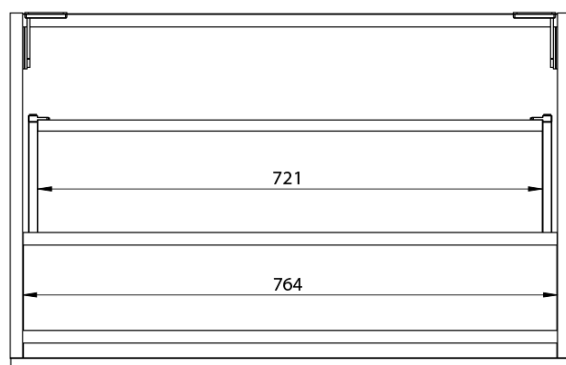

**LOREA skříňka s umyvadlem 101x46x51,5cm (80+20cm),
levá, dub alabama/bílá mat**

Objednací kód: LE080-2231-L-02

Základní informace

Značka: Sapho
Série: LOREA

Rozměry

Šířka: 1010 mm
Výška: 460 mm
Hloubka: 515 mm

Parametry

Barva: Bílá, Hnědá
Dekor: Dub Alabama
Jiné barevné provedení: Dle vzorníku
Materiál: MDF/lamino
Instalace: Závěsné na stěnu
Typ skříňky: Zásuvky
Typ umyvadla: Klasické umyvadlo
Výbava: Tiché a plynulé zavírání
Hmotnost / ks: 55.5432 kg
Balení: 3 ks
Záruka: 2 roky

LOREA skříňka s umyvadlem 101x46x51,5cm (80+20cm),
levá, dub alabama/bílá mat

 **SAPHO**

Technický list

LOREA skříňka s umyvadlem 101x46x51,5cm (80+20cm),
levá, dub alabama/bílá mat

LOREA skříňka s umyvadlem 101x46x51,5cm (80+20cm),
levá, dub alabama/bílá mat