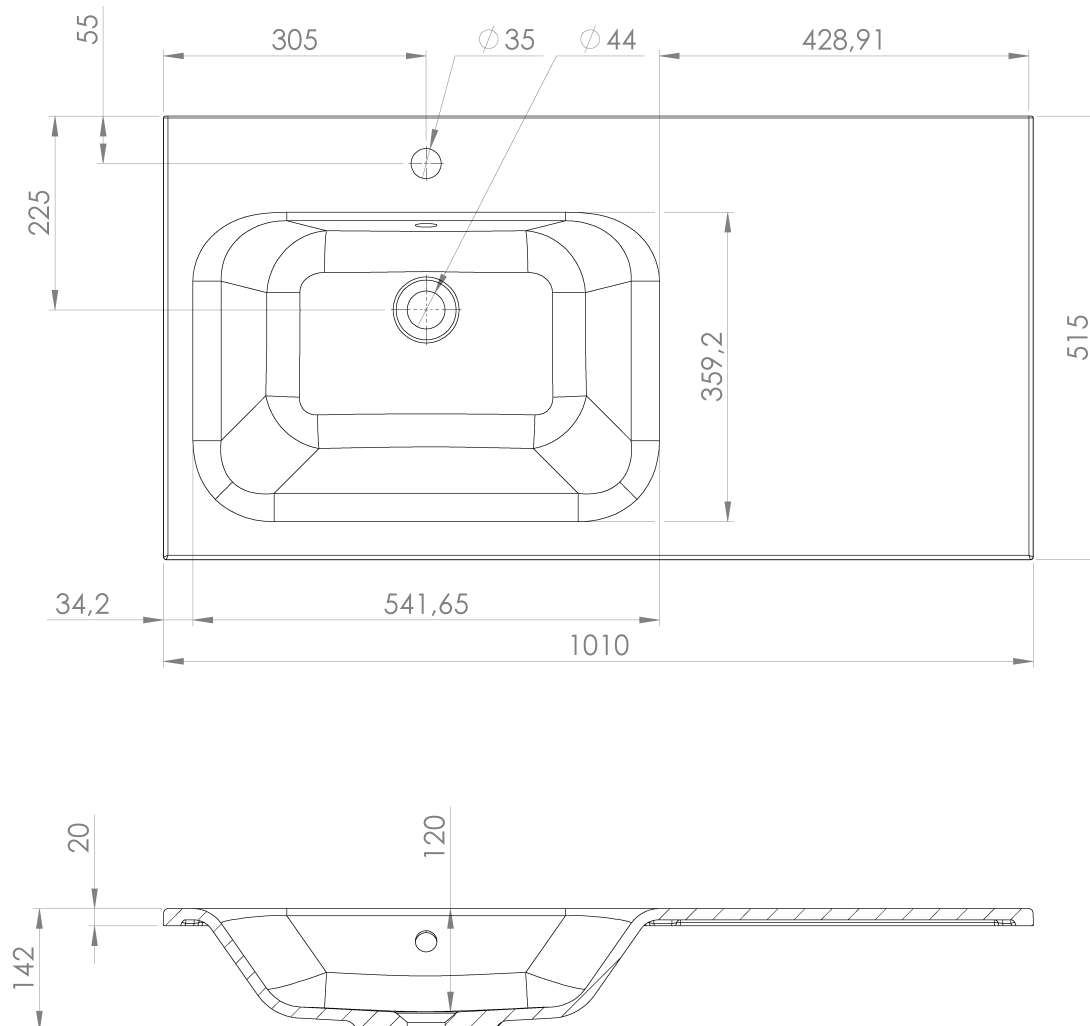

**LOREA skříňka s umyvadlem 101x46x51,5cm (80+20cm),
levá, dub alabama/bílá mat**

Objednací kód: LE080-2231-L-02

Základní informace

Značka: Sapho
Série: LOREA

Rozměry

Šířka: 1010 mm
Výška: 460 mm
Hloubka: 515 mm

Parametry

Barva: Hnědá
Dekor: Dub Alabama
Jiné barevné provedení: Dle vzorníku
Materiál: MDF/lamino
Instalace: Závěsné na stěnu
Typ skříňky: Zásuvky
Typ umyvadla: Klasické umyvadlo
Výbava: Tiché a plynulé zavírání
Hmotnost / ks: 55.543 kg
Balení: 3 ks
Záruka: 2 roky

LOREA skříňka s umyvadlem 101x46x51,5cm (80+20cm),
levá, dub alabama/bílá mat

 SAPHO

Technický list

LOREA skříňka s umyvadlem 101x46x51,5cm (80+20cm),
levá, dub alabama/bílá mat

LOREA skříňka s umyvadlem 101x46x51,5cm (80+20cm),
levá, dub alabama/bílá mat