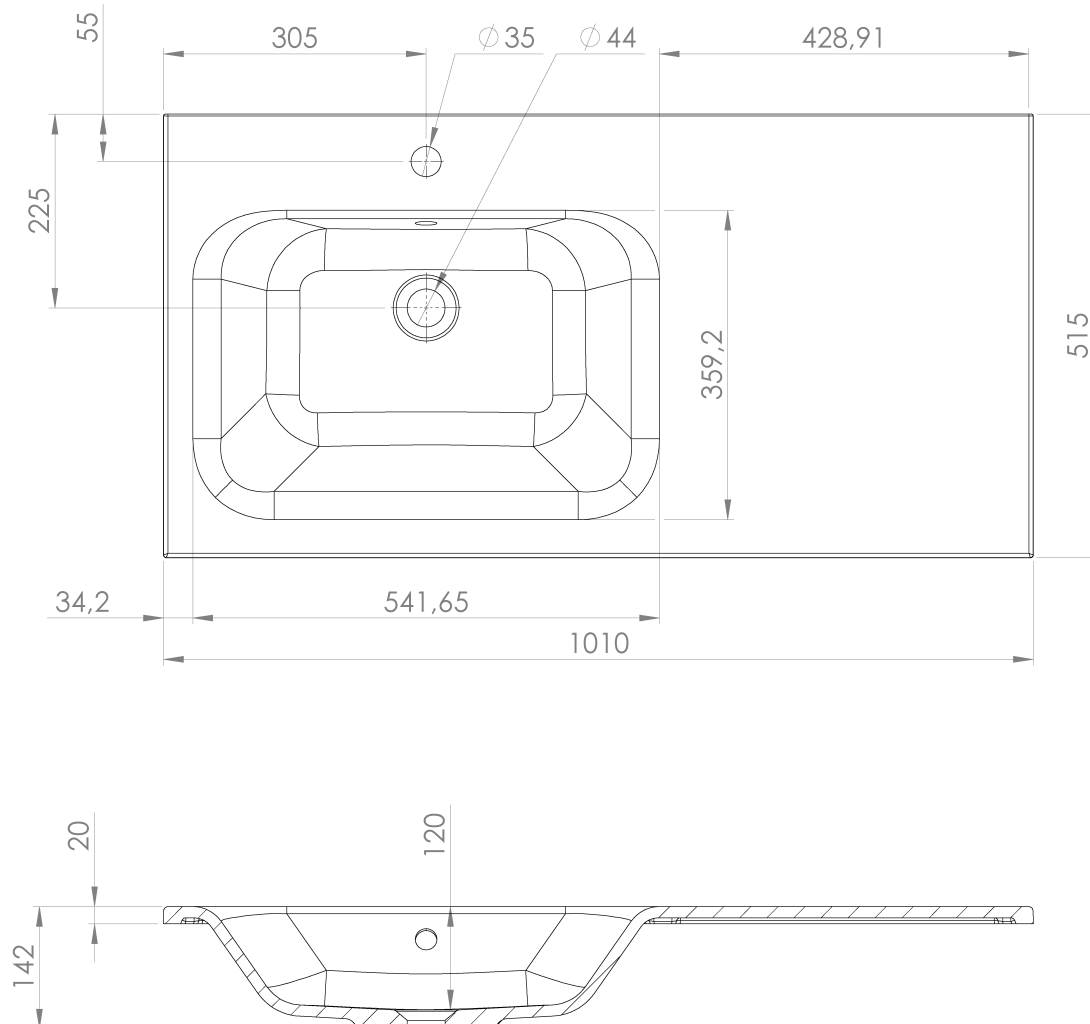

**LOREA skříňka s umyvadlem 101x46x51,5cm (80+20cm),
levá, dub alabama/bílá mat**

Objednací kód: LE080-2231-L-02

Základní informace

Značka: Sapho
Série: LOREA

Rozměry

Šířka: 1010 mm
Výška: 460 mm
Hloubka: 515 mm

Parametry

Barva: Bílá, Hnědá
Dekor: Dub Alabama
Jiné barevné provedení: Dle vzorníku
Materiál: MDF/lamino
Instalace: Závěsné na stěnu
Typ skříňky: Zásuvky
Typ umyvadla: Klasické umyvadlo
Výbava: Tiché a plynulé zavírání
Hmotnost / ks: 55.5432 kg
Balení: 3 ks
Záruka: 2 roky

LOREA skříňka s umyvadlem 101x46x51,5cm (80+20cm),
levá, dub alabama/bílá mat

 **SAPHO**

Technický list

LOREA skříňka s umyvadlem 101x46x51,5cm (80+20cm),
levá, dub alabama/bílá mat

LOREA skříňka s umyvadlem 101x46x51,5cm (80+20cm),
levá, dub alabama/bílá mat