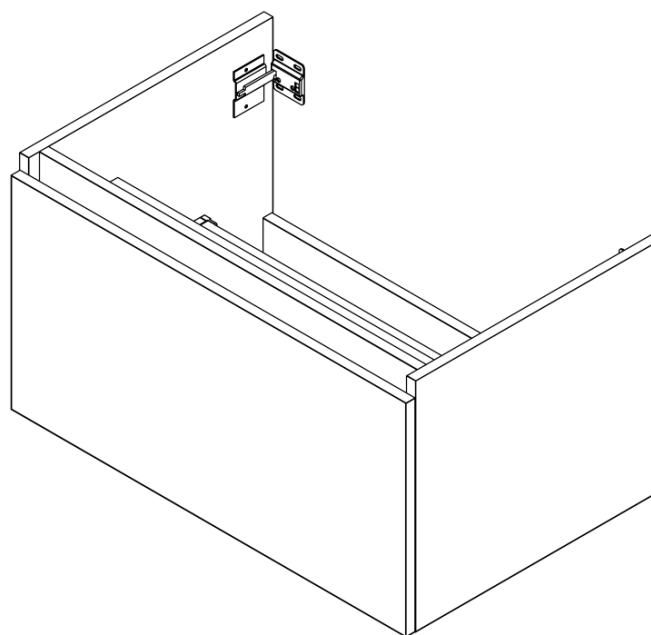

**LOREA skříňka s umyvadlem 101x46x51,5cm (80+20cm),
levá, dub alabama/bílá mat**

Objednací kód: LE080-2231-L-02

Základní informace

Značka: Sapho
Série: LOREA

Rozměry

Šířka: 1010 mm
Výška: 460 mm
Hloubka: 515 mm

Parametry

Barva: Bílá, Hnědá
Dekor: Dub Alabama
Jiné barevné provedení: Dle vzorníku
Materiál: MDF/lamino
Instalace: Závěsné na stěnu
Typ skříňky: Zásuvky
Typ umyvadla: Klasické umyvadlo
Výbava: Tiché a plynulé zavírání
Hmotnost / ks: 55.5432 kg
Balení: 3 ks
Záruka: 2 roky

LOREA skříňka s umyvadlem 101x46x51,5cm (80+20cm),
levá, dub alabama/bílá mat

 SAPHO

Technický list

LOREA skříňka s umyvadlem 101x46x51,5cm (80+20cm),
levá, dub alabama/bílá mat

LOREA skříňka s umyvadlem 101x46x51,5cm (80+20cm),
levá, dub alabama/bílá mat