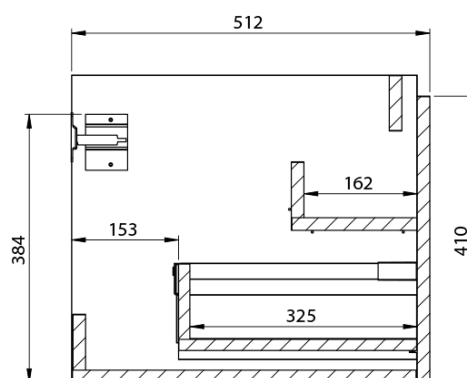

**LOREA skříňka s umyvadlem 101x46x51,5cm (80+20cm),
levá, dub alabama/bílá mat**

Objednací kód: LE080-2231-L-02

Základní informace

Značka: Sapho
Série: LOREA

Rozměry

Šířka: 1010 mm
Výška: 460 mm
Hloubka: 515 mm

LOREA skříňka s umyvadlem 101x46x51,5cm (80+20cm),
levá, dub alabama/bílá mat

 **SAPHO**

Technický list

LOREA skříňka s umyvadlem 101x46x51,5cm (80+20cm),
levá, dub alabama/bílá mat

LOREA skříňka s umyvadlem 101x46x51,5cm (80+20cm),
levá, dub alabama/bílá mat