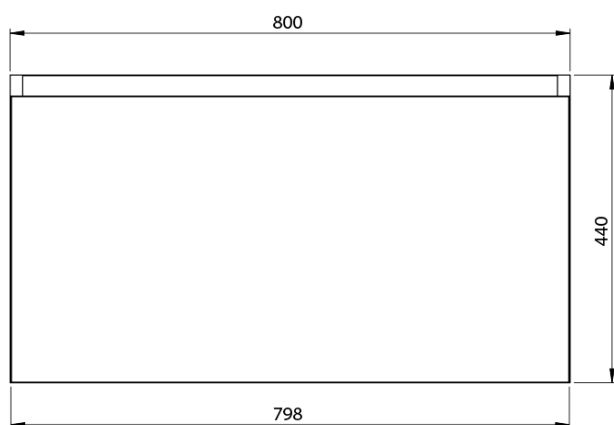

**LOREA skříňka s umyvadlem 101x46x51,5cm (80+20cm),
levá, dub alabama/bílá mat**

Objednací kód: LE080-2231-L-02

Základní informace

Značka: Sapho
Série: LOREA

Rozměry

Šířka: 1010 mm
Výška: 460 mm
Hloubka: 515 mm

Parametry

Barva: Bílá, Hnědá
Dekor: Dub Alabama
Jiné barevné provedení: Dle vzorníku
Materiál: MDF/lamino
Instalace: Závěsné na stěnu
Typ skříňky: Zásuvky
Typ umyvadla: Klasické umyvadlo
Výbava: Tiché a plynulé zavírání
Hmotnost / ks: 55.5432 kg
Balení: 3 ks
Záruka: 2 roky

LOREA skříňka s umyvadlem 101x46x51,5cm (80+20cm),
levá, dub alabama/bílá mat

 **SAPHO**

Technický list

LOREA skříňka s umyvadlem 101x46x51,5cm (80+20cm),
levá, dub alabama/bílá mat

LOREA skříňka s umyvadlem 101x46x51,5cm (80+20cm),
levá, dub alabama/bílá mat