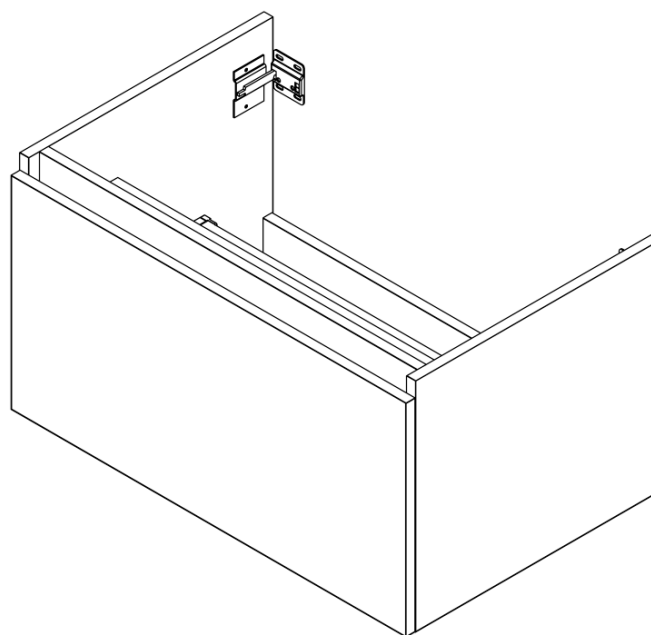

**LOREA skříňka 100x46x51,5cm (80+20cm), levá, dub
alabama/bílá mat**

Objednací kód: LE080-2231-L-02

Základní informace

Značka: Sapho
Série: LOREA

Rozměry

Šířka: 1010 mm
Výška: 460 mm
Hloubka: 515 mm

Parametry

Záruka: 2 roky
Hmotnost / ks: 39.543 kg
Balení: 2 ks
Barva: Hnědá
Dekor: Dub Alabama
Jiné barevné provedení: Dle vzorníku
Materiál: MDF/lamino
Instalace: Závěsné na stěnu
Typ skříňky: Zásuvky
Typ umyvadla: Klasické umyvadlo
Výbava: Tiché a plynulé zavírání
Balení neobsahuje: Umyvadlo

Technický list

LOREA skříňka 100x46x51,5cm (80+20cm), levá, dub
alabama/bílá mat

LOREA skříňka 100x46x51,5cm (80+20cm), levá, dub
alabama/bílá mat