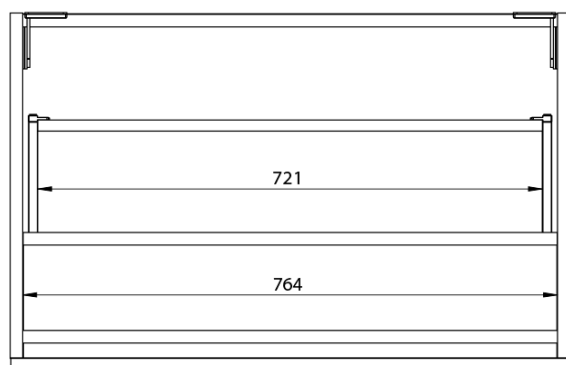

**LOREA skříňka 100x46x51,5cm (80+20cm), levá, dub
alabama/bílá mat**

Objednací kód: LE080-2231-L-02

Základní informace

Značka: Sapho
Série: LOREA

Rozměry

Šířka: 1010 mm
Výška: 460 mm
Hloubka: 515 mm

Parametry

Záruka: 2 roky
Hmotnost / ks: 39.543 kg
Balení: 2 ks
Barva: Hnědá
Dekor: Dub Alabama
Jiné barevné provedení: Dle vzorníku
Materiál: MDF/lamino
Instalace: Závěsné na stěnu
Typ skříňky: Zásuvky
Typ umyvadla: Klasické umyvadlo
Výbava: Tiché a plynulé zavírání
Balení neobsahuje: Umyvadlo

Technický list

LOREA skříňka 100x46x51,5cm (80+20cm), levá, dub
alabama/bílá mat

LOREA skříňka 100x46x51,5cm (80+20cm), levá, dub
alabama/bílá mat