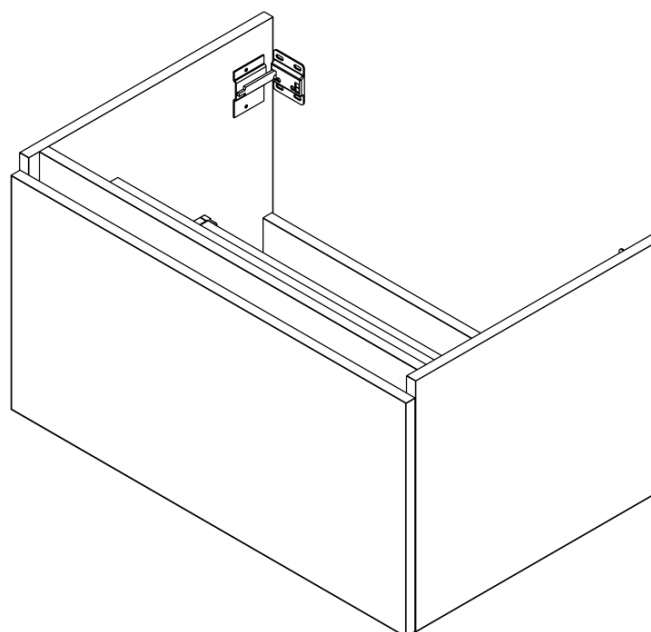

**LOREA skříňka s umyvadlem 101x46x51,5cm (80+20cm),
levá, dub alabama/bílá mat**

Objednací kód: LE080-2231-L-02

Základní informace

Značka: Sapho
Série: LOREA

Rozměry

Šířka: 1010 mm
Výška: 460 mm
Hloubka: 515 mm

Parametry

Barva: Bílá, Hnědá
Dekor: Dub Alabama
Jiné barevné provedení: Dle vzorníku
Materiál: MDF/lamino
Instalace: Závěsné na stěnu
Typ skříňky: Zásuvky
Typ umyvadla: Klasické umyvadlo
Výbava: Tiché a plynulé zavírání
Hmotnost / ks: 55.5432 kg
Balení: 3 ks
Záruka: 2 roky

LOREA skříňka s umyvadlem 101x46x51,5cm (80+20cm),
levá, dub alabama/bílá mat

 **SAPHO**

Technický list

LOREA skříňka s umyvadlem 101x46x51,5cm (80+20cm),
levá, dub alabama/bílá mat

LOREA skříňka s umyvadlem 101x46x51,5cm (80+20cm),
levá, dub alabama/bílá mat