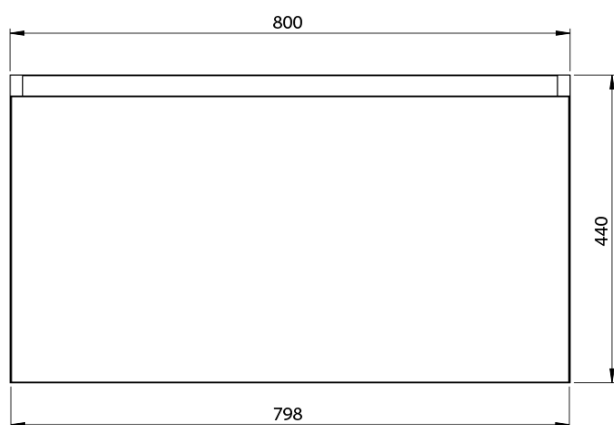

**LOREA skříňka s umyvadlem 101x46x51,5cm (20+80 cm),
pravá, bílá mat**

Objednací kód: LE080-3131-R-01

Základní informace

Značka: Sapho
Série: LOREA

Rozměry

Šířka: 1010 mm
Výška: 460 mm
Hloubka: 515 mm

Parametry

Barva: Bílá mat
Jiné barevné provedení: Dle vzorníku
Materiál: MDF/lamino
Instalace: Závěsné na stěnu
Typ skříňky: Zásuvky
Typ umyvadla: Klasické umyvadlo
Výbava: Tiché a plynulé zavírání
Hmotnost / ks: 51.169 kg
Balení: 3 ks
Záruka: 2 roky

LOREA skříňka s umyvadlem 101x46x51,5cm (20+80 cm),
pravá, bílá mat

 **SAPHO**

Technický list

LOREA skříňka s umyvadlem 101x46x51,5cm (20+80 cm),
pravá, bílá mat

LOREA skříňka s umyvadlem 101x46x51,5cm (20+80 cm),
pravá, bílá mat