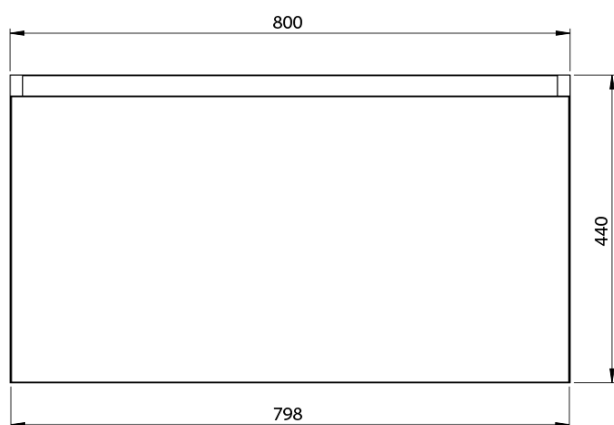

LOREA skříňka 100x46x51,5cm (20+80cm), pravá, bílá mat

Objednací kód: LE080-3131-R-01

Základní informace

Značka: Sapho
Série: LOREA

Rozměry

Šířka: 1010 mm
Výška: 460 mm
Hloubka: 515 mm

Parametry

Záruka: 2 roky
Hmotnost / ks: 35.169 kg
Balení: 2 ks
Barva: Bílá mat
Jiné barevné provedení: Dle vzorníku
Materiál: MDF/lamino
Instalace: Závěsné na stěnu
Typ skříňky: Zásuvky
Typ umyvadla: Klasické umyvadlo
Výbava: Tiché a plynulé zavírání
Balení neobsahuje: Umyvadlo

Technický list

LOREA skříňka 100x46x51,5cm (20+80cm), pravá, bílá
mat

LOREA skříňka 100x46x51,5cm (20+80cm), pravá, bílá
mat