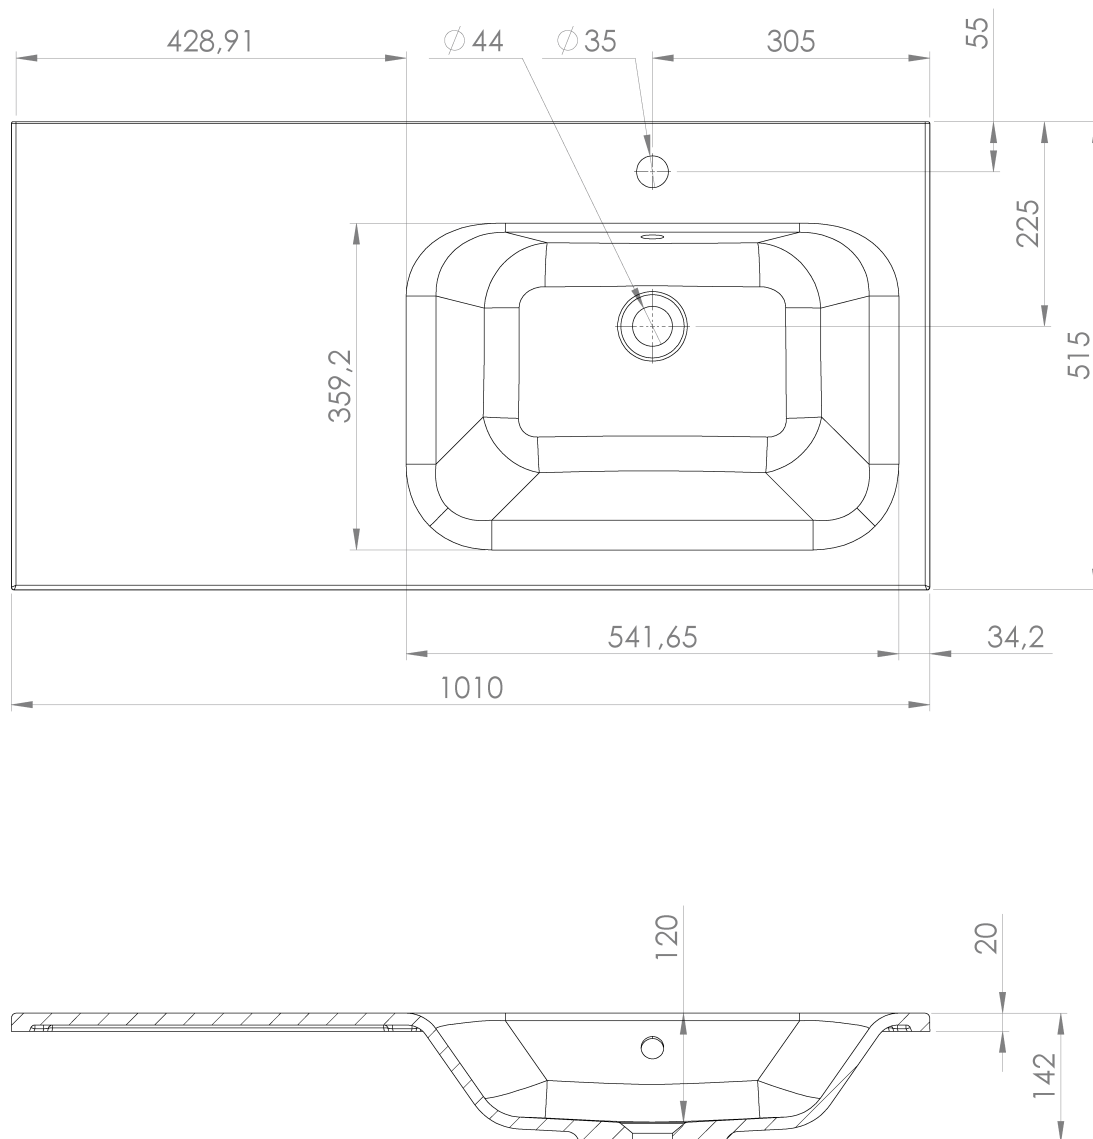

**LOREA skříňka s umyvadlem 101x46x51,5cm (20+80 cm),
pravá, bílá mat**

Objednací kód: LE080-3131-R-01

Základní informace

Značka: Sapho
Série: LOREA

Rozměry

Šířka: 1010 mm
Výška: 460 mm
Hloubka: 515 mm

Parametry

Barva: Bílá mat
Jiné barevné provedení: Dle vzorníku
Materiál: MDF/lamino
Instalace: Závěsné na stěnu
Typ skříňky: Zásuvky
Typ umyvadla: Klasické umyvadlo
Výbava: Tiché a plynulé zavírání
Hmotnost / ks: 51.169 kg
Balení: 3 ks
Záruka: 2 roky

LOREA skříňka s umyvadlem 101x46x51,5cm (20+80 cm),
pravá, bílá mat

 **SAPHO**

Technický list

LOREA skříňka s umyvadlem 101x46x51,5cm (20+80 cm),
pravá, bílá mat

LOREA skříňka s umyvadlem 101x46x51,5cm (20+80 cm),
pravá, bílá mat