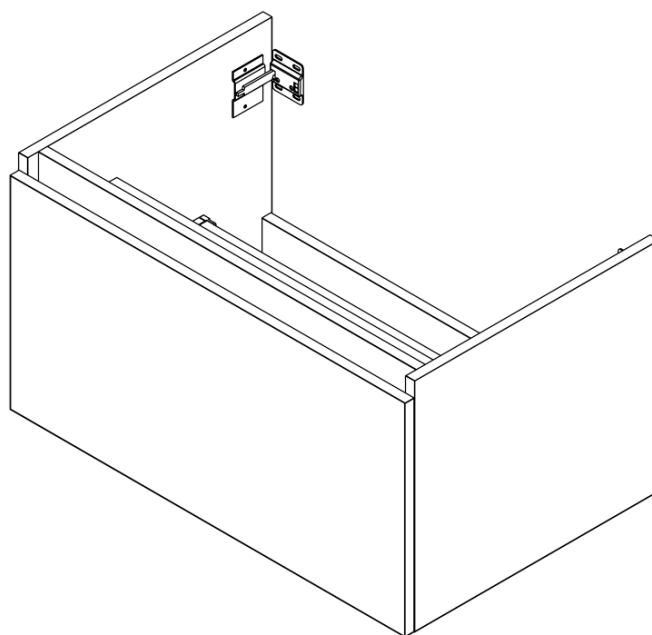

LOREA skříňka 100x46x51,5cm (20+80cm), pravá, bílá mat

Objednací kód: LE080-3131-R-01

Základní informace

Značka: Sapho
Série: LOREA

Rozměry

Šířka: 1010 mm
Výška: 460 mm
Hloubka: 515 mm

Parametry

Záruka: 2 roky
Hmotnost / ks: 35.169 kg
Balení: 2 ks
Barva: Bílá mat
Jiné barevné provedení: Dle vzorníku
Materiál: MDF/lamino
Instalace: Závěsné na stěnu
Typ skříňky: Zásuvky
Typ umyvadla: Klasické umyvadlo
Výbava: Tiché a plynulé zavírání
Balení neobsahuje: Umyvadlo

Technický list

LOREA skříňka 100x46x51,5cm (20+80cm), pravá, bílá
mat

LOREA skříňka 100x46x51,5cm (20+80cm), pravá, bílá
mat