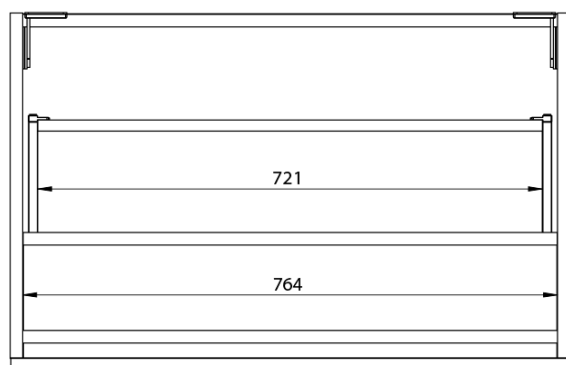

LOREA skříňka 100x46x51,5cm (20+80cm), pravá, bílá mat

Objednací kód: LE080-3131-R-01

Základní informace

Značka: Sapho
Série: LOREA

Rozměry

Šířka: 1010 mm
Výška: 460 mm
Hloubka: 515 mm

Parametry

Záruka: 2 roky
Hmotnost / ks: 35.169 kg
Balení: 2 ks
Barva: Bílá mat
Jiné barevné provedení: Dle vzorníku
Materiál: MDF/lamino
Instalace: Závěsné na stěnu
Typ skříňky: Zásuvky
Typ umyvadla: Klasické umyvadlo
Výbava: Tiché a plynulé zavírání
Balení neobsahuje: Umyvadlo

Technický list

LOREA skříňka 100x46x51,5cm (20+80cm), pravá, bílá
mat

LOREA skříňka 100x46x51,5cm (20+80cm), pravá, bílá
mat