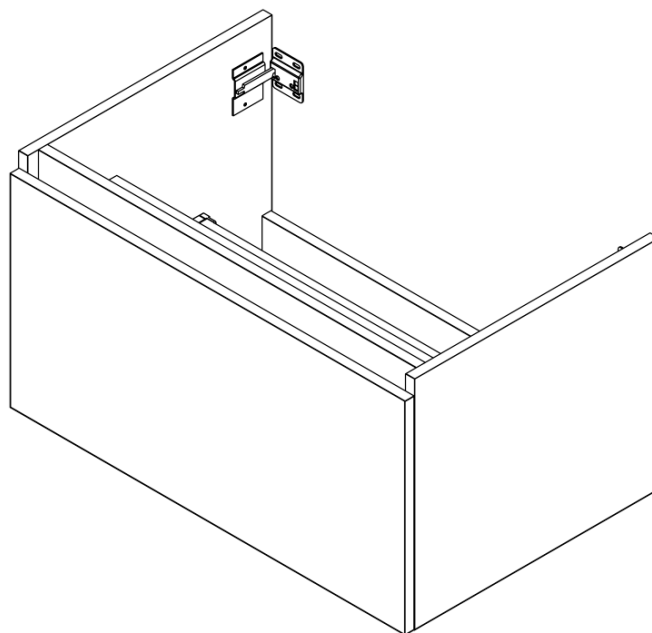

**LOREA skříňka s umyvadlem 101x46x51,5cm (20+80 cm),  
pravá, bílá mat**

**Objednací kód:** LE080-3131-R-01

**Základní informace**

**Značka:** Sapho  
**Série:** LOREA

**Rozměry**

**Šířka:** 1010 mm  
**Výška:** 460 mm  
**Hloubka:** 515 mm

**Parametry**

**Barva:** Bílá mat  
**Jiné barevné provedení:** Dle vzorníku  
**Materiál:** MDF/lamino  
**Instalace:** Závěsné na stěnu  
**Typ skříňky:** Zásuvky  
**Typ umyvadla:** Klasické umyvadlo  
**Výbava:** Tiché a plynulé zavírání  
**Hmotnost / ks:** 51.169 kg  
**Balení:** 3 ks  
**Záruka:** 2 roky

LOREA skříňka s umyvadlem 101x46x51,5cm (20+80 cm),  
pravá, bílá mat

 SAPHO

## Technický list

LOREA skříňka s umyvadlem 101x46x51,5cm (20+80 cm),  
pravá, bílá mat

LOREA skříňka s umyvadlem 101x46x51,5cm (20+80 cm),  
pravá, bílá mat