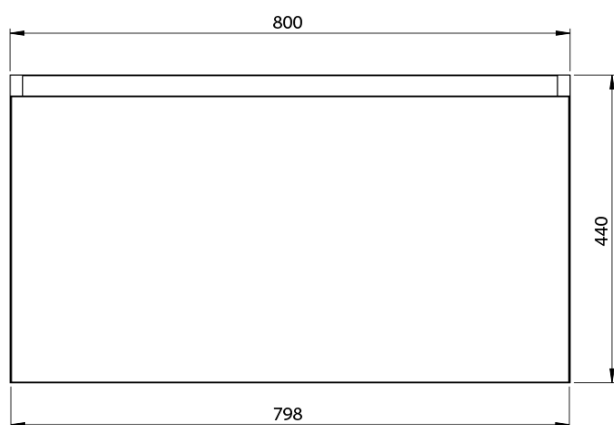

**LOREA skříňka s umyvadlem 101x46x51,5cm (20+80 cm),  
pravá, bílá mat**

**Objednací kód:** LE080-3131-R-01

**Základní informace**

**Značka:** Sapho  
**Série:** LOREA

**Rozměry**

**Šířka:** 1010 mm  
**Výška:** 460 mm  
**Hloubka:** 515 mm

**Parametry**

**Barva:** Bílá mat  
**Jiné barevné provedení:** Dle vzorníku  
**Materiál:** MDF/lamino  
**Instalace:** Závěsné na stěnu  
**Typ skříňky:** Zásuvky  
**Typ umyvadla:** Klasické umyvadlo  
**Výbava:** Tiché a plynulé zavírání  
**Hmotnost / ks:** 51.169 kg  
**Balení:** 3 ks  
**Záruka:** 2 roky

LOREA skříňka s umyvadlem 101x46x51,5cm (20+80 cm),  
pravá, bílá mat

 SAPHO

## Technický list

LOREA skříňka s umyvadlem 101x46x51,5cm (20+80 cm),  
pravá, bílá mat

LOREA skříňka s umyvadlem 101x46x51,5cm (20+80 cm),  
pravá, bílá mat