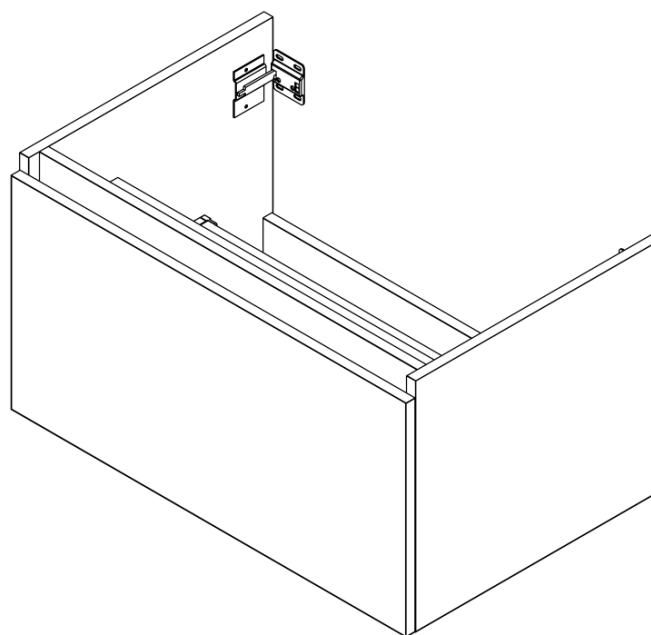

**LOREA skříňka s umyvadlem 101x46x51,5cm (20+80 cm),
pravá, bílá mat**

Objednací kód: LE080-3131-R-01

Základní informace

Značka: Sapho
Série: LOREA

Rozměry

Šířka: 1010 mm
Výška: 460 mm
Hloubka: 515 mm

Parametry

Barva: Bílá mat
Jiné barevné provedení: Dle vzorníku
Materiál: MDF/lamino
Instalace: Závěsné na stěnu
Typ skříňky: Zásuvky
Typ umyvadla: Klasické umyvadlo
Výbava: Tiché a plynulé zavírání
Hmotnost / ks: 51.169 kg
Balení: 3 ks
Záruka: 2 roky

LOREA skříňka s umyvadlem 101x46x51,5cm (20+80 cm),
pravá, bílá mat

 **SAPHO**

Technický list

LOREA skříňka s umyvadlem 101x46x51,5cm (20+80 cm),
pravá, bílá mat

LOREA skříňka s umyvadlem 101x46x51,5cm (20+80 cm),
pravá, bílá mat