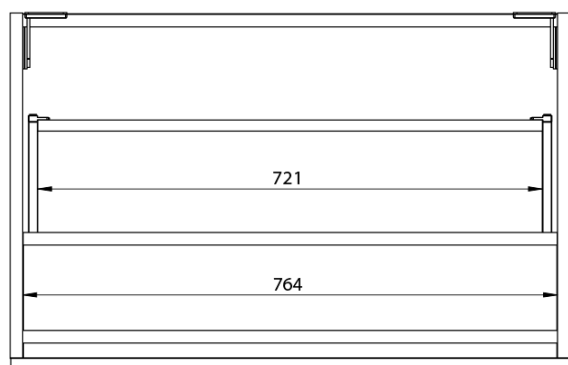

**LOREA skříňka s umyvadlem 101x46x51,5cm (20+80 cm),  
pravá, bílá mat**

**Objednací kód:** LE080-3131-R-01

**Základní informace**

**Značka:** Sapho  
**Série:** LOREA

**Rozměry**

**Šířka:** 1010 mm  
**Výška:** 460 mm  
**Hloubka:** 515 mm

**Parametry**

**Barva:** Bílá mat  
**Jiné barevné provedení:** Dle vzorníku  
**Materiál:** MDF/lamino  
**Instalace:** Závěsné na stěnu  
**Typ skříňky:** Zásuvky  
**Typ umyvadla:** Klasické umyvadlo  
**Výbava:** Tiché a plynulé zavírání  
**Hmotnost / ks:** 51.169 kg  
**Balení:** 3 ks  
**Záruka:** 2 roky

LOREA skříňka s umyvadlem 101x46x51,5cm (20+80 cm),  
pravá, bílá mat

 SAPHO

## Technický list

LOREA skříňka s umyvadlem 101x46x51,5cm (20+80 cm),  
pravá, bílá mat

LOREA skříňka s umyvadlem 101x46x51,5cm (20+80 cm),  
pravá, bílá mat