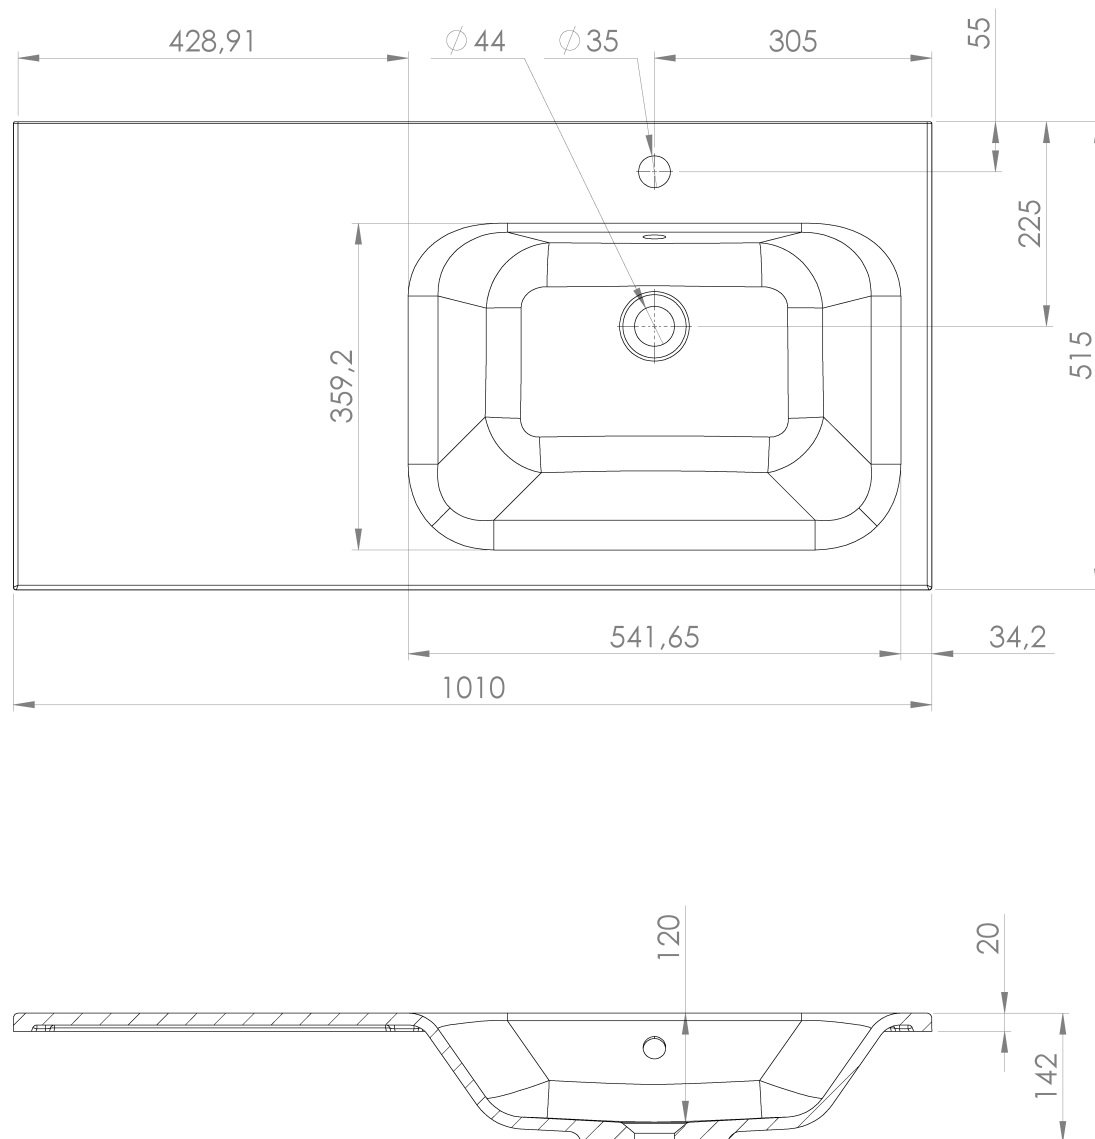

**LOREA skříňka s umyvadlem 101x46x51,5cm (20+80 cm),  
pravá, bílá mat**

**Objednací kód:** LE080-3131-R-01

**Základní informace**

**Značka:** Sapho  
**Série:** LOREA

**Rozměry**

**Šířka:** 1010 mm  
**Výška:** 460 mm  
**Hloubka:** 515 mm

**Parametry**

**Barva:** Bílá mat  
**Jiné barevné provedení:** Dle vzorníku  
**Materiál:** MDF/lamino  
**Instalace:** Závěsné na stěnu  
**Typ skříňky:** Zásuvky  
**Typ umyvadla:** Klasické umyvadlo  
**Výbava:** Tiché a plynulé zavírání  
**Hmotnost / ks:** 51.169 kg  
**Balení:** 3 ks  
**Záruka:** 2 roky

LOREA skříňka s umyvadlem 101x46x51,5cm (20+80 cm),  
pravá, bílá mat

 SAPHO

## Technický list

LOREA skříňka s umyvadlem 101x46x51,5cm (20+80 cm),  
pravá, bílá mat

LOREA skříňka s umyvadlem 101x46x51,5cm (20+80 cm),  
pravá, bílá mat