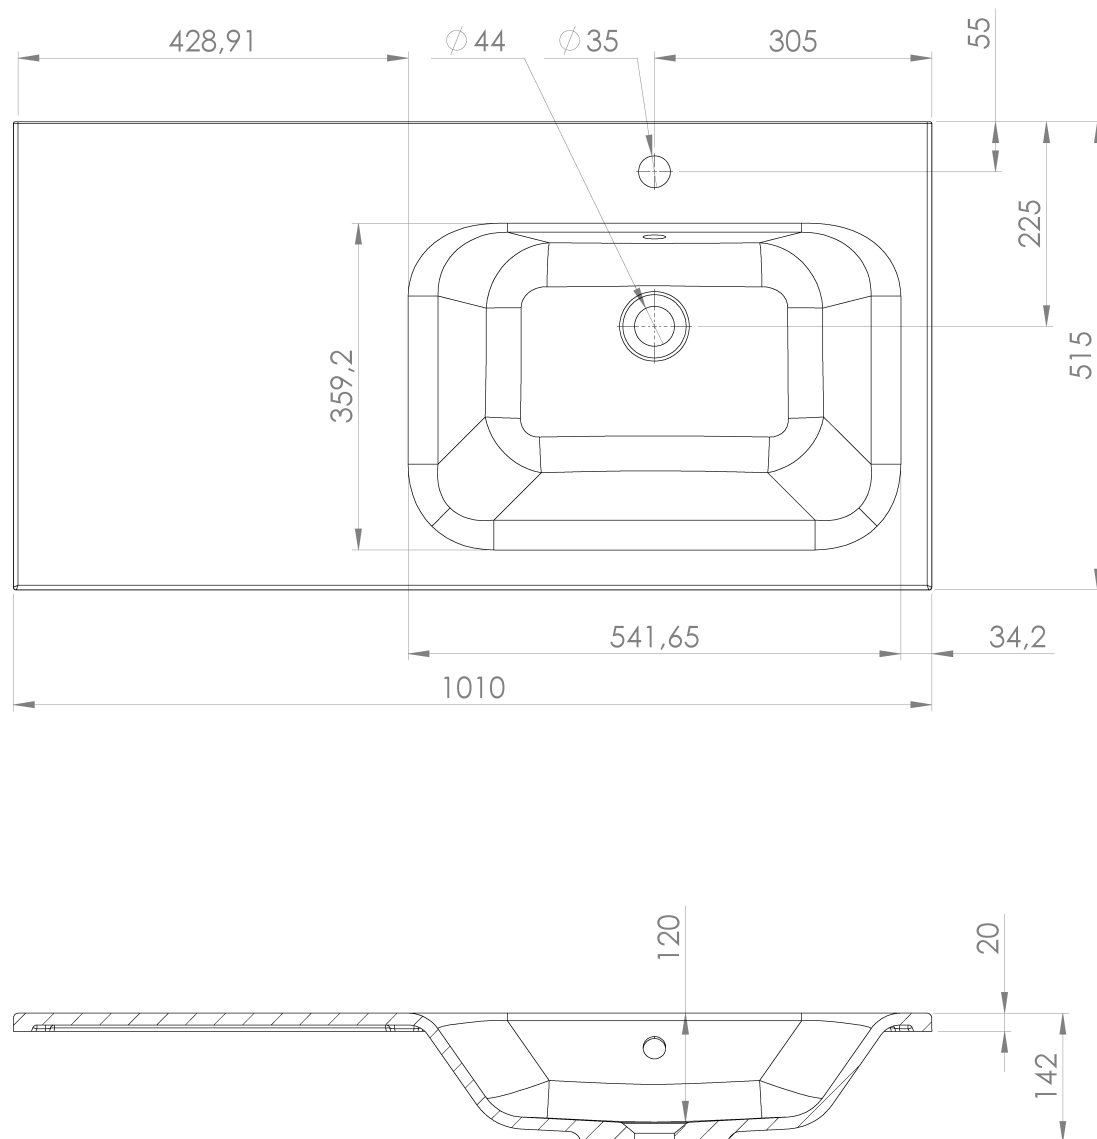

LOREA skříňka 100x46x51,5cm (20+80cm), pravá, bílá mat

Objednací kód: LE080-3131-R-01

Základní informace

Značka: Sapho
Série: LOREA

Rozměry

Šířka: 1010 mm
Výška: 460 mm
Hloubka: 515 mm

Parametry

Záruka: 2 roky
Hmotnost / ks: 35.169 kg
Balení: 2 ks
Barva: Bílá mat
Jiné barevné provedení: Dle vzorníku
Materiál: MDF/lamino
Instalace: Závěsné na stěnu
Typ skříňky: Zásuvky
Typ umyvadla: Klasické umyvadlo
Výbava: Tiché a plynulé zavírání
Balení neobsahuje: Umyvadlo

Technický list

LOREA skříňka 100x46x51,5cm (20+80cm), pravá, bílá
mat

LOREA skříňka 100x46x51,5cm (20+80cm), pravá, bílá
mat