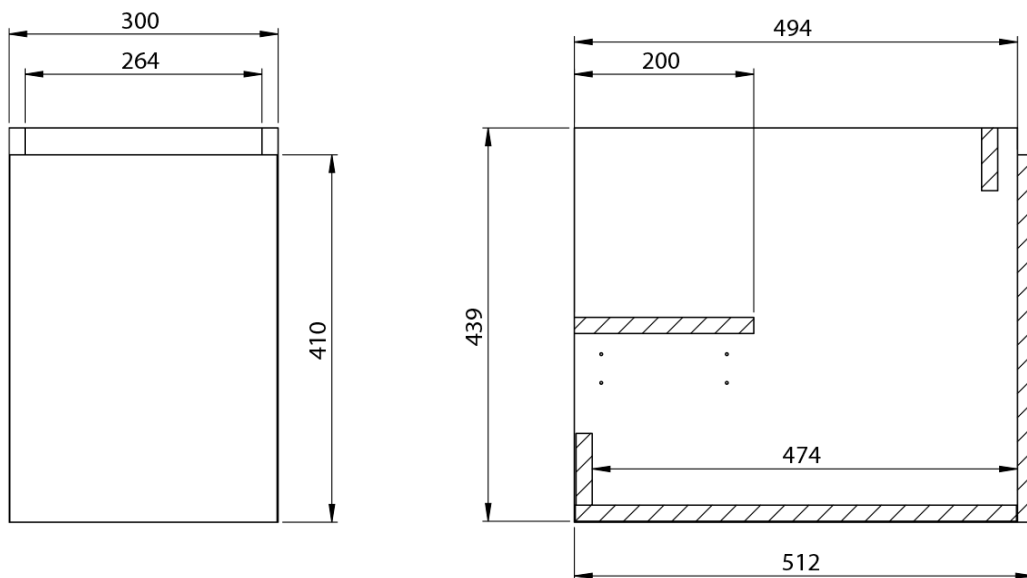

**LOREA skříňka s umyvadlem 101x46x51,5cm (30+70 cm),
pravá, dub collingwood/černá mat**

Objednací kód: LE070-1935-R-03

Základní informace

Značka: Sapho
Série: LOREA

Rozměry

Šířka: 1010 mm
Výška: 460 mm
Hloubka: 515 mm

LOREA skříňka s umyvadlem 101x46x51,5cm (30+70 cm),
pravá, dub collingwood/černá mat

 SAPHO

Technický list

LOREA skříňka s umyvadlem 101x46x51,5cm (30+70 cm),
pravá, dub collingwood/černá mat

LOREA skříňka s umyvadlem 101x46x51,5cm (30+70 cm),
pravá, dub collingwood/černá mat