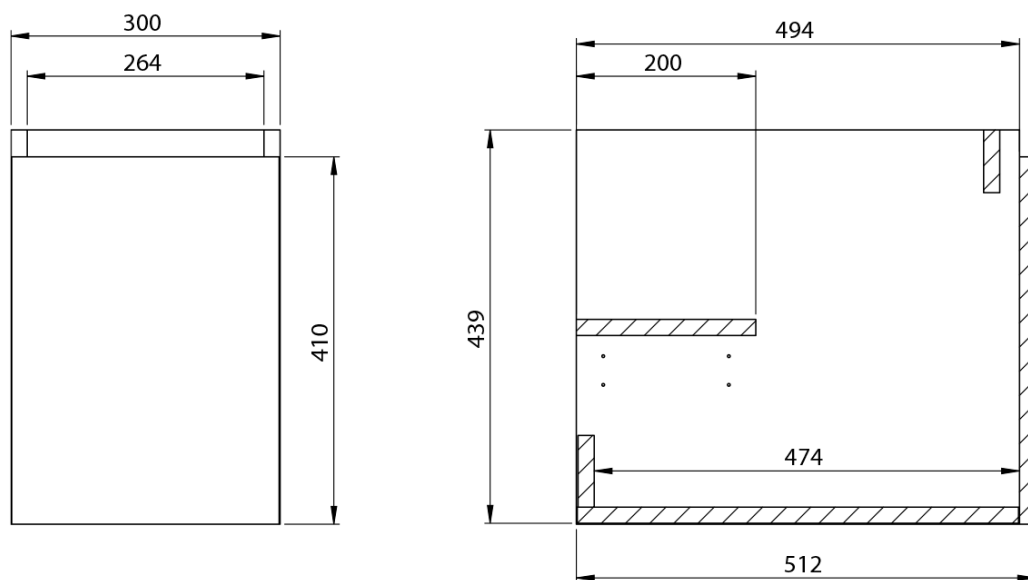

**LOREA skříňka s umyvadlem 101x46x51,5cm (30+70 cm),
pravá, dub collingwood/černá mat**

Objednací kód: LE070-1935-R-03

Základní informace

Značka: Sapho
Série: LOREA

Rozměry

Šířka: 1010 mm
Výška: 460 mm
Hloubka: 515 mm

LOREA skříňka s umyvadlem 101x46x51,5cm (30+70 cm),
pravá, dub collingwood/černá mat

 **SAPHO**

Technický list

LOREA skříňka s umyvadlem 101x46x51,5cm (30+70 cm),
pravá, dub collingwood/černá mat

LOREA skříňka s umyvadlem 101x46x51,5cm (30+70 cm),
pravá, dub collingwood/černá mat