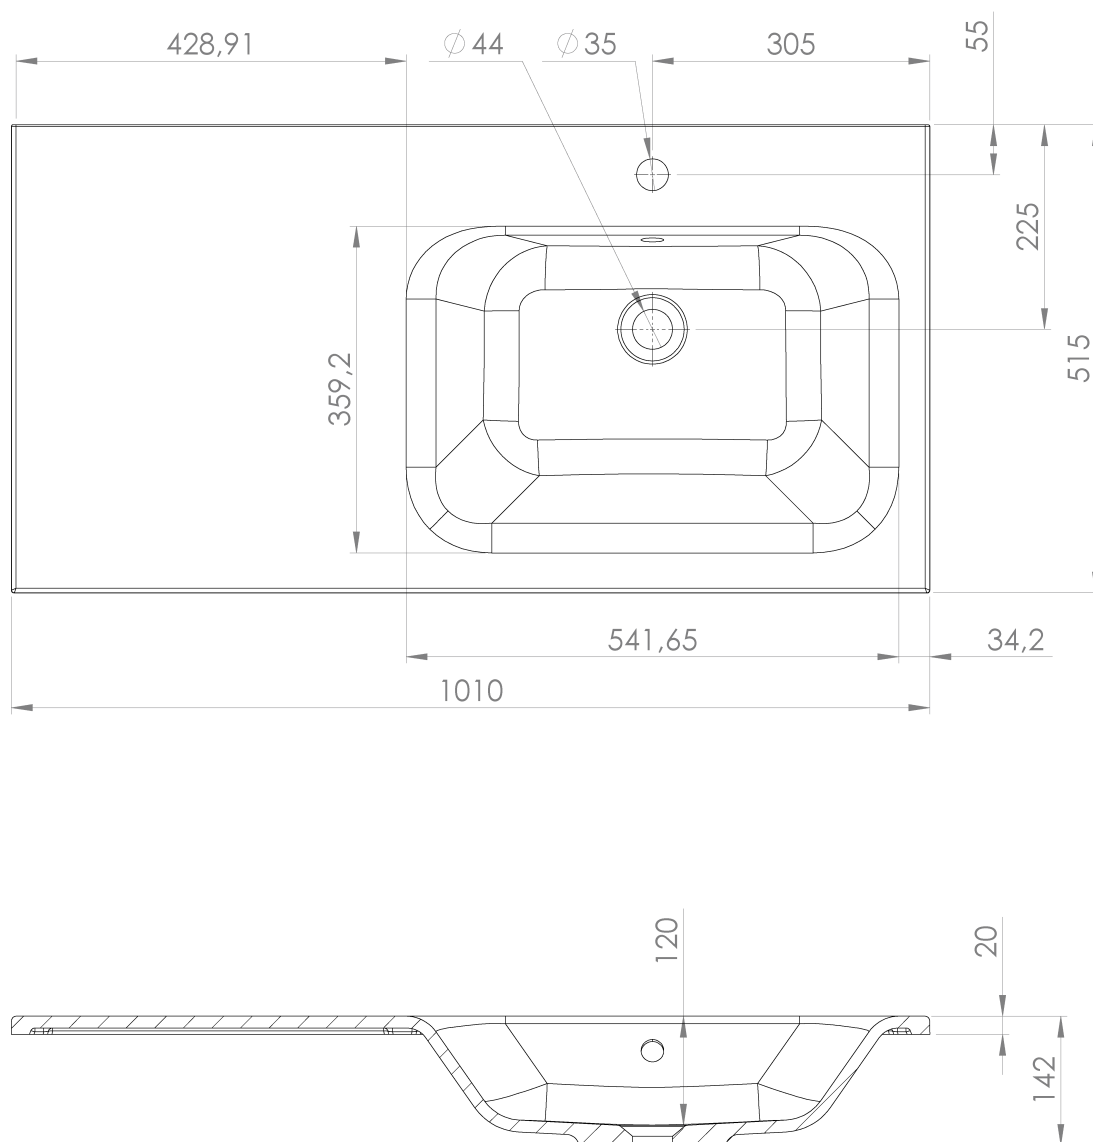

**LOREA skříňka s umyvadlem 101x46x51,5cm (30+70 cm),
pravá, dub collingwood/černá mat**

Objednací kód: LE070-1935-R-03

Základní informace

Značka: Sapho
Série: LOREA

Rozměry

Šířka: 1010 mm
Výška: 460 mm
Hloubka: 515 mm

LOREA skříňka s umyvadlem 101x46x51,5cm (30+70 cm),
pravá, dub collingwood/černá mat

 **SAPHO**

Technický list

LOREA skříňka s umyvadlem 101x46x51,5cm (30+70 cm),
pravá, dub collingwood/černá mat

 SAPHO

LOREA skříňka s umyvadlem 101x46x51,5cm (30+70 cm),
pravá, dub collingwood/černá mat