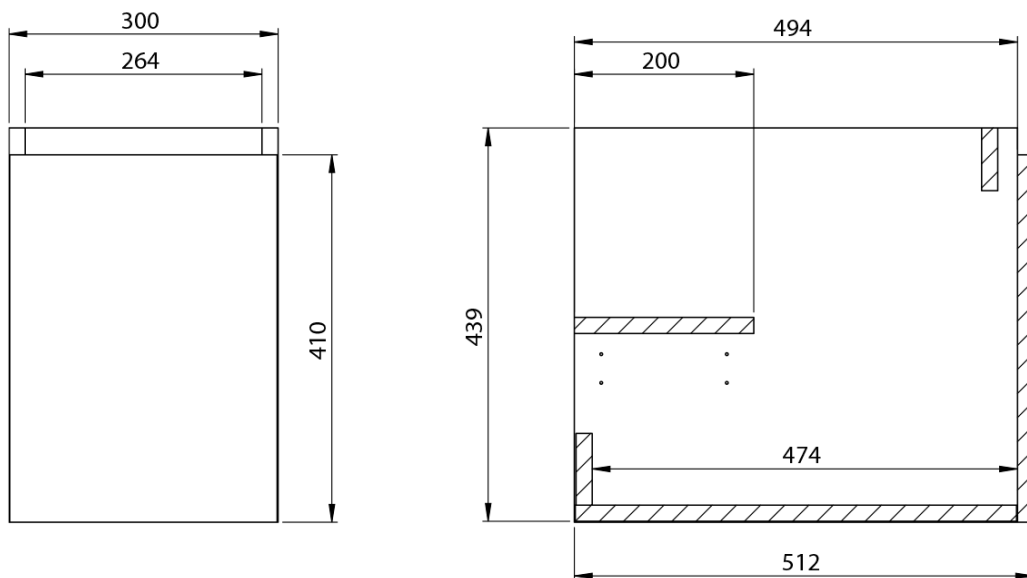

**LOREA skříňka s umyvadlem 101x46x51,5cm (30+70 cm),
pravá, dub collingwood/černá mat**

Objednací kód: LE070-1935-R-03

Základní informace

Značka: Sapho
Série: LOREA

Rozměry

Šířka: 1010 mm
Výška: 460 mm
Hloubka: 515 mm

Parametry

Barva: Hnědá
Dekor: Dub Collingwood
Jiné barevné provedení: Dle vzorníku
Materiál: MDF/lamino
Instalace: Závěsné na stěnu
Typ skříňky: Zásuvky a dvířka
Typ umyvadla: Klasické umyvadlo
Výbava: Tiché a plynulé zavírání
Hmotnost / ks: 53.208 kg
Balení: 3 ks
Záruka: 2 roky

LOREA skříňka s umyvadlem 101x46x51,5cm (30+70 cm),
pravá, dub collingwood/černá mat

 **SAPHO**

Technický list

LOREA skříňka s umyvadlem 101x46x51,5cm (30+70 cm),
pravá, dub collingwood/černá mat

 SAPHO

LOREA skříňka s umyvadlem 101x46x51,5cm (30+70 cm),
pravá, dub collingwood/černá mat