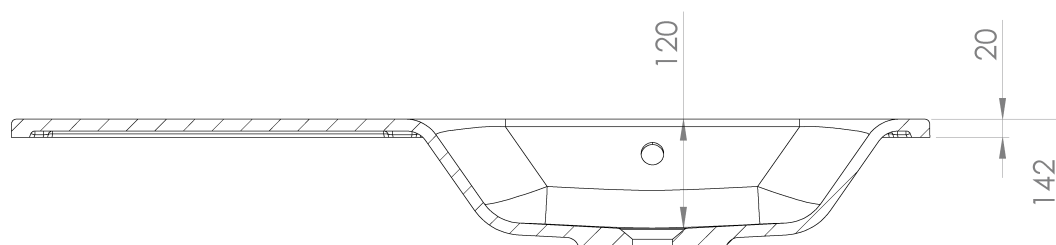

**LOREA skříňka s umyvadlem 101x46x51,5cm (30+70 cm),
pravá, dub collingwood/černá mat**

Objednací kód: LE070-1935-R-03

Základní informace

Značka: Sapho
Série: LOREA

Rozměry

Šířka: 1010 mm
Výška: 460 mm
Hloubka: 515 mm

Parametry

Barva: Černá, Hnědá
Dekor: Dub Collingwood
Jiné barevné provedení: Dle vzorníku
Materiál: MDF/lamino
Instalace: Závěsné na stěnu
Typ skříňky: Zásuvky a dvířka
Typ umyvadla: Klasické umyvadlo
Výbava: Tiché a plynulé zavírání
Hmotnost / ks: 53.2082 kg
Balení: 3 ks
Záruka: 2 roky

LOREA skříňka s umyvadlem 101x46x51,5cm (30+70 cm),
pravá, dub collingwood/černá mat

 **SAPHO**

Technický list

LOREA skříňka s umyvadlem 101x46x51,5cm (30+70 cm),
pravá, dub collingwood/černá mat

LOREA skříňka s umyvadlem 101x46x51,5cm (30+70 cm),
pravá, dub collingwood/černá mat