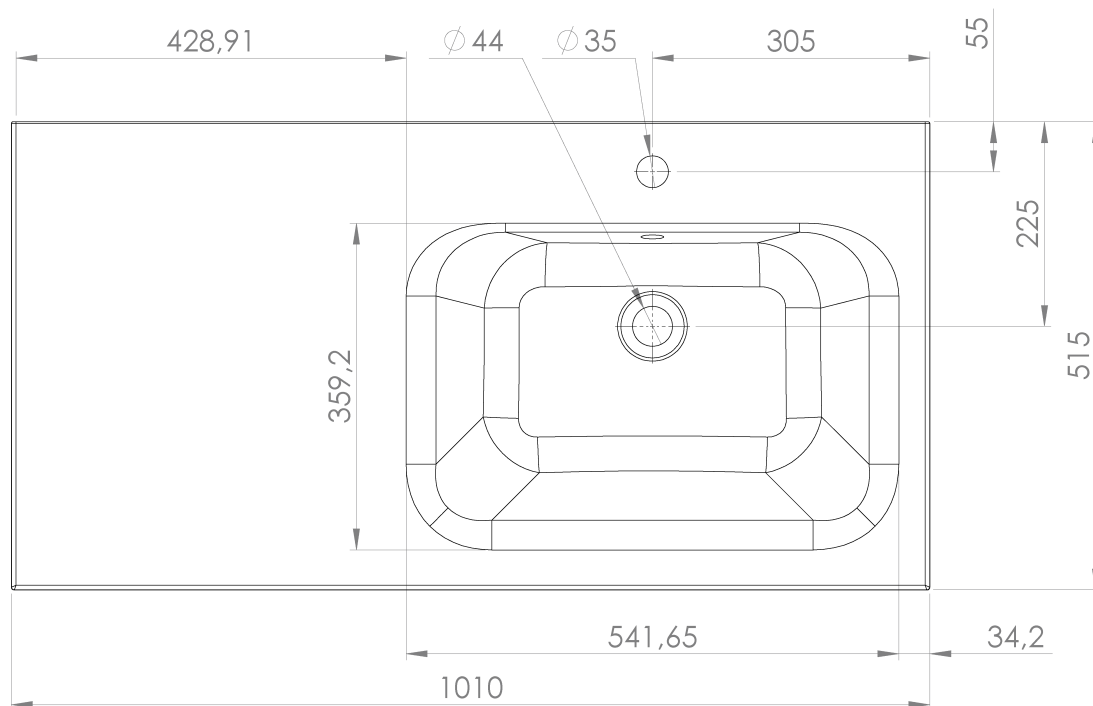

**LOREA skříňka s umyvadlem 101x46x51,5cm (30+70 cm),
pravá, dub collingwood/černá mat**

Objednací kód: LE070-1935-R-03

Základní informace

Značka: Sapho
Série: LOREA

Rozměry

Šířka: 1010 mm
Výška: 460 mm
Hloubka: 515 mm

Parametry

Barva: Černá, Hnědá
Dekor: Dub Collingwood
Jiné barevné provedení: Dle vzorníku
Materiál: MDF/lamino
Instalace: Závěsné na stěnu
Typ skříňky: Zásuvky a dvířka
Typ umyvadla: Klasické umyvadlo
Výbava: Tiché a plynulé zavírání
Hmotnost / ks: 53.2082 kg
Balení: 3 ks
Záruka: 2 roky

LOREA skříňka s umyvadlem 101x46x51,5cm (30+70 cm),
pravá, dub collingwood/černá mat

 **SAPHO**

Technický list

LOREA skříňka s umyvadlem 101x46x51,5cm (30+70 cm),
pravá, dub collingwood/černá mat

LOREA skříňka s umyvadlem 101x46x51,5cm (30+70 cm),
pravá, dub collingwood/černá mat