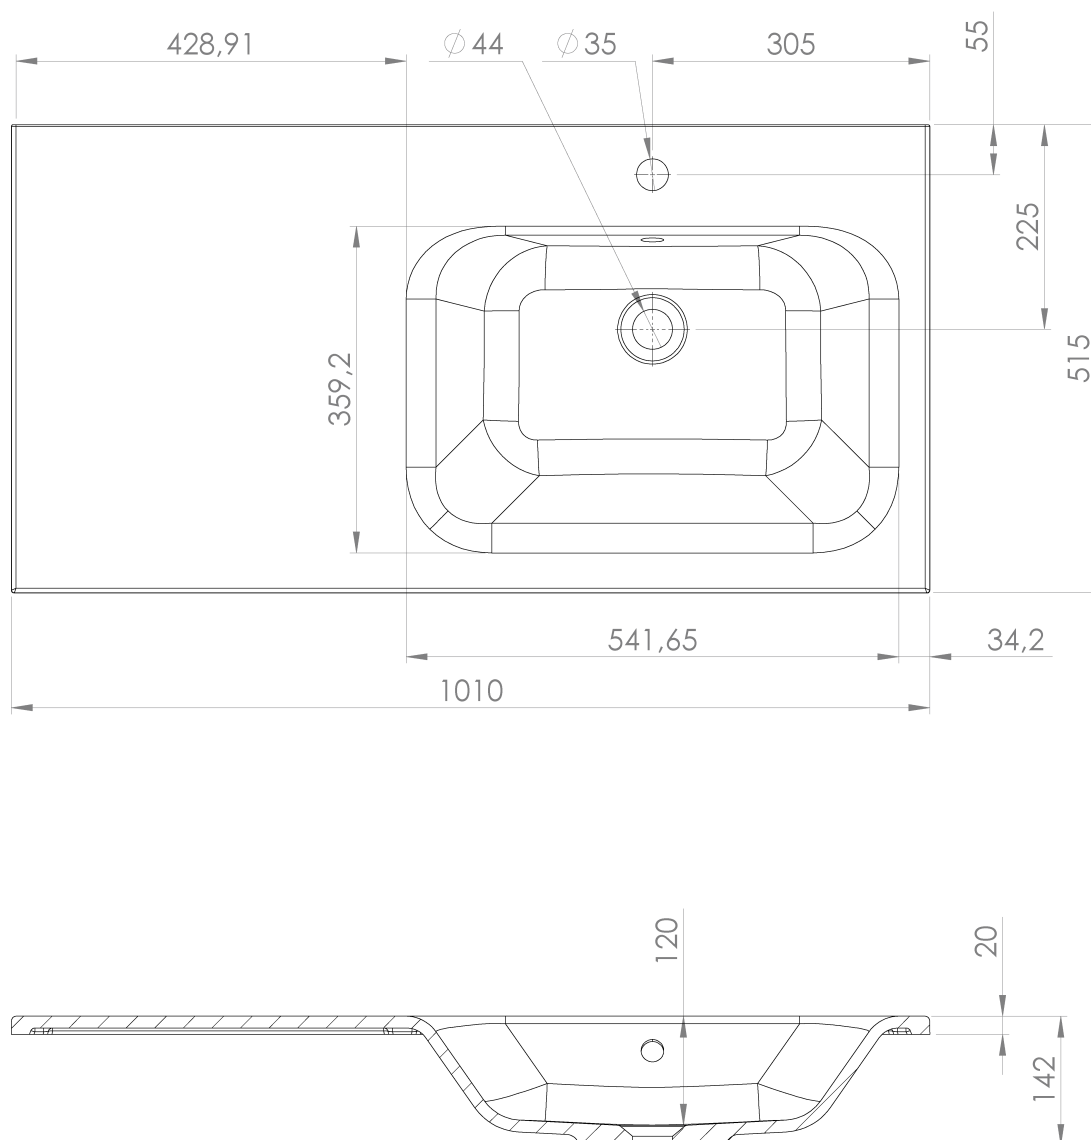

LOREA skříňka 100x46x51,5cm (30+70cm), pravá, dub collingwood/černá mat

Objednací kód: LE070-1935-R-03

Základní informace

Značka: Sapho
Série: LOREA

Rozměry

Šířka: 1010 mm
Výška: 460 mm
Hloubka: 515 mm

Parametry

Záruka: 2 roky
Hmotnost / ks: 37.208 kg
Balení: 2 ks
Barva: Hnědá
Dekor: Dub Collingwood
Jiné barevné provedení: Dle vzorníku
Materiál: MDF/lamino
Instalace: Závěsné na stěnu
Typ skříňky: Zásuvky a dvířka
Typ umyvadla: Klasické umyvadlo
Výbava: Tiché a plynulé zavírání
Balení neobsahuje: Umyvadlo

Technický list

LOREA skříňka 100x46x51,5cm (30+70cm), pravá, dub
collingwood/černá mat

LOREA skříňka 100x46x51,5cm (30+70cm), pravá, dub
collingwood/černá mat