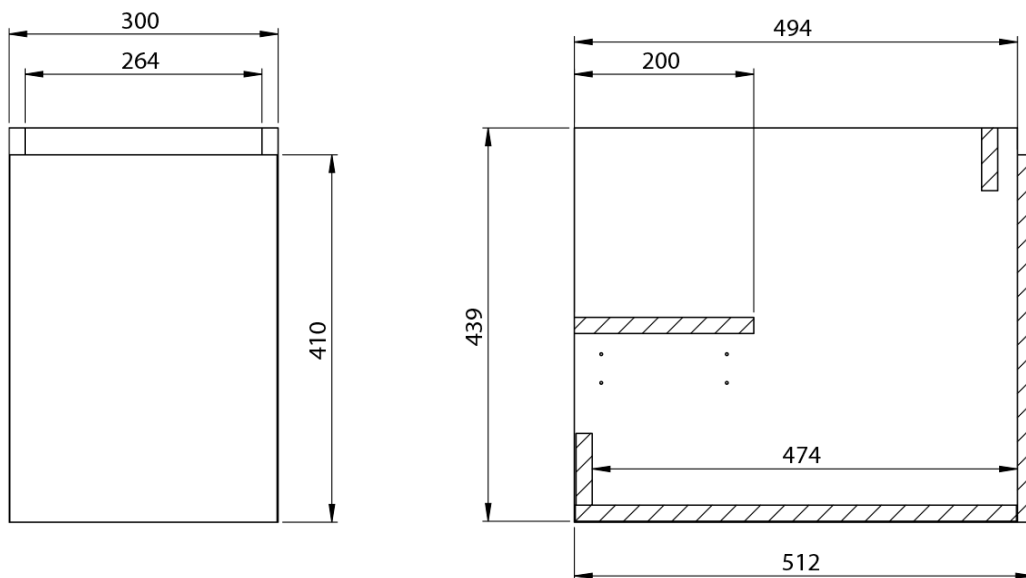

LOREA skříňka 100x46x51,5cm (30+70cm), pravá, dub collingwood/černá mat

Objednací kód: LE070-1935-R-03

Základní informace

Značka: Sapho
Série: LOREA

Rozměry

Šířka: 1010 mm
Výška: 460 mm
Hloubka: 515 mm

Parametry

Záruka: 2 roky
Hmotnost / ks: 37.208 kg
Balení: 2 ks
Barva: Hnědá
Dekor: Dub Collingwood
Jiné barevné provedení: Dle vzorníku
Materiál: MDF/lamino
Instalace: Závěsné na stěnu
Typ skříňky: Zásuvky a dvířka
Typ umyvadla: Klasické umyvadlo
Výbava: Tiché a plynulé zavírání
Balení neobsahuje: Umyvadlo

Technický list

LOREA skříňka 100x46x51,5cm (30+70cm), pravá, dub
collingwood/černá mat

LOREA skříňka 100x46x51,5cm (30+70cm), pravá, dub
collingwood/černá mat