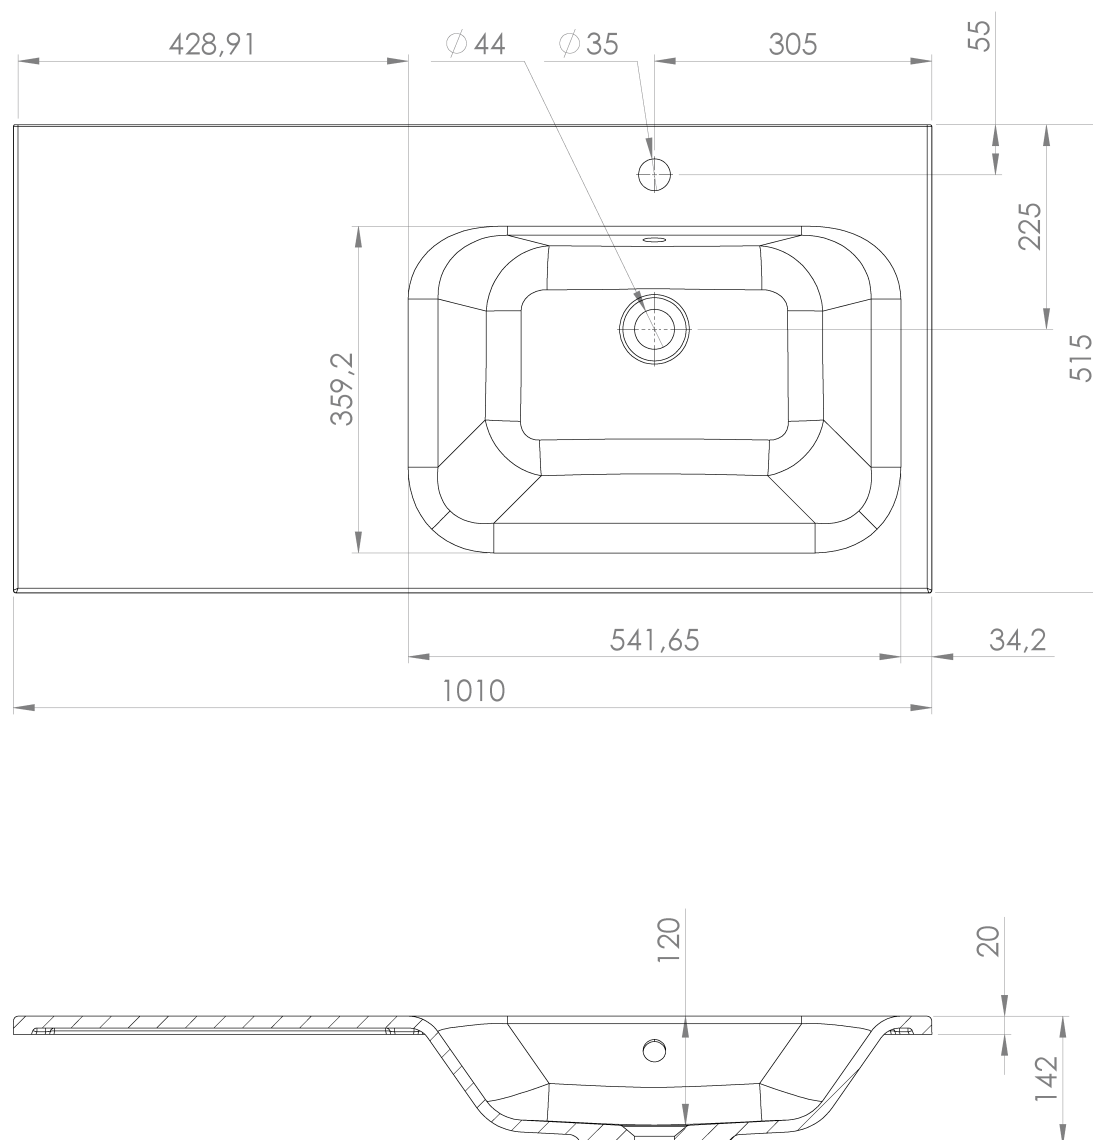

**LOREA skříňka s umyvadlem 101x46x51,5cm (30+70 cm),
pravá, dub collingwood/černá mat**

Objednací kód: LE070-1935-R-03

Základní informace

Značka: Sapho
Série: LOREA

Rozměry

Šířka: 1010 mm
Výška: 460 mm
Hloubka: 515 mm

Parametry

Barva: Černá, Hnědá
Dekor: Dub Collingwood
Jiné barevné provedení: Dle vzorníku
Materiál: MDF/lamino
Instalace: Závěsné na stěnu
Typ skříňky: Zásuvky a dvířka
Typ umyvadla: Klasické umyvadlo
Výbava: Tiché a plynulé zavírání
Hmotnost / ks: 53.2082 kg
Balení: 3 ks
Záruka: 2 roky

LOREA skříňka s umyvadlem 101x46x51,5cm (30+70 cm),
pravá, dub collingwood/černá mat

 SAPHO

Technický list

LOREA skříňka s umyvadlem 101x46x51,5cm (30+70 cm),
pravá, dub collingwood/černá mat

LOREA skříňka s umyvadlem 101x46x51,5cm (30+70 cm),
pravá, dub collingwood/černá mat