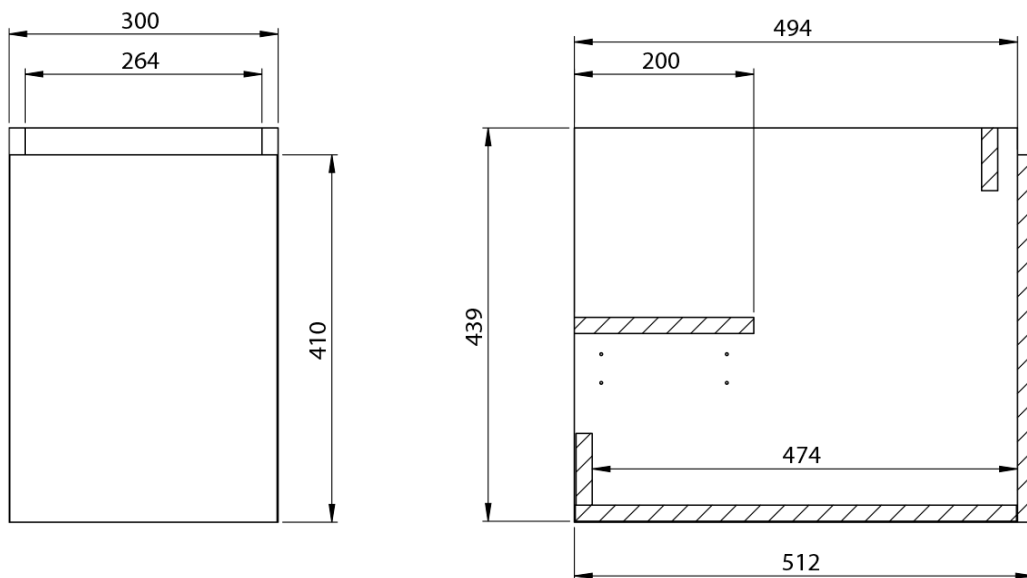

**LOREA skříňka s umyvadlem 101x46x51,5cm (70+30cm),  
levá, dub alabama/bílá mat**

**Objednací kód:** LE070-2231-L-02

**Základní informace**

**Značka:** Sapho  
**Série:** LOREA

**Rozměry**

**Šířka:** 1010 mm  
**Výška:** 460 mm  
**Hloubka:** 515 mm

**Parametry**

**Barva:** Bílá, Hnědá  
**Dekor:** Dub Alabama  
**Jiné barevné provedení:** Dle vzorníku  
**Materiál:** MDF/lamino  
**Instalace:** Závěsné na stěnu  
**Typ skříňky:** Zásuvky a dvířka  
**Typ umyvadla:** Klasické umyvadlo  
**Výbava:** Tiché a plynulé zavírání  
**Hmotnost / ks:** 53.2082 kg  
**Balení:** 3 ks  
**Záruka:** 2 roky

## Technický list

LOREA skříňka s umyvadlem 101x46x51,5cm (70+30cm),  
levá, dub alabama/bílá mat

LOREA skříňka s umyvadlem 101x46x51,5cm (70+30cm),  
levá, dub alabama/bílá mat