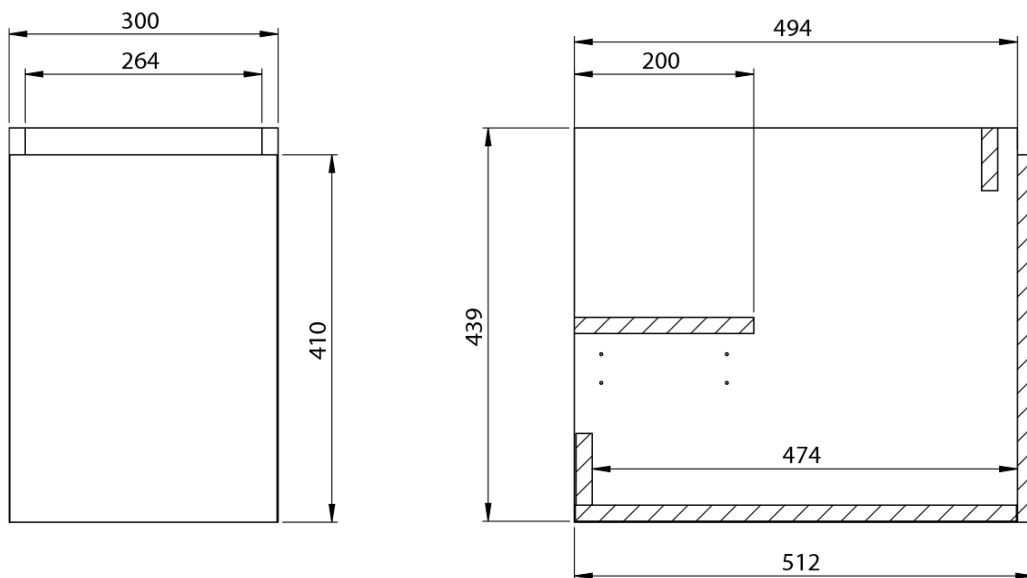

**LOREA skříňka s umyvadlem 101x46x51,5cm (70+30cm),
levá, dub alabama/bílá mat**

Objednací kód: LE070-2231-L-02

Základní informace

Značka: Sapho
Série: LOREA

Rozměry

Šířka: 1010 mm
Výška: 460 mm
Hloubka: 515 mm

Parametry

Barva: Bílá, Hnědá
Dekor: Dub Alabama
Jiné barevné provedení: Dle vzorníku
Materiál: MDF/lamino
Instalace: Závěsné na stěnu
Typ skříňky: Zásuvky a dvířka
Typ umyvadla: Klasické umyvadlo
Výbava: Tiché a plynulé zavírání
Hmotnost / ks: 53.2082 kg
Balení: 3 ks
Záruka: 2 roky

Technický list

LOREA skříňka s umyvadlem 101x46x51,5cm (70+30cm),
levá, dub alabama/bílá mat

LOREA skříňka s umyvadlem 101x46x51,5cm (70+30cm),
levá, dub alabama/bílá mat