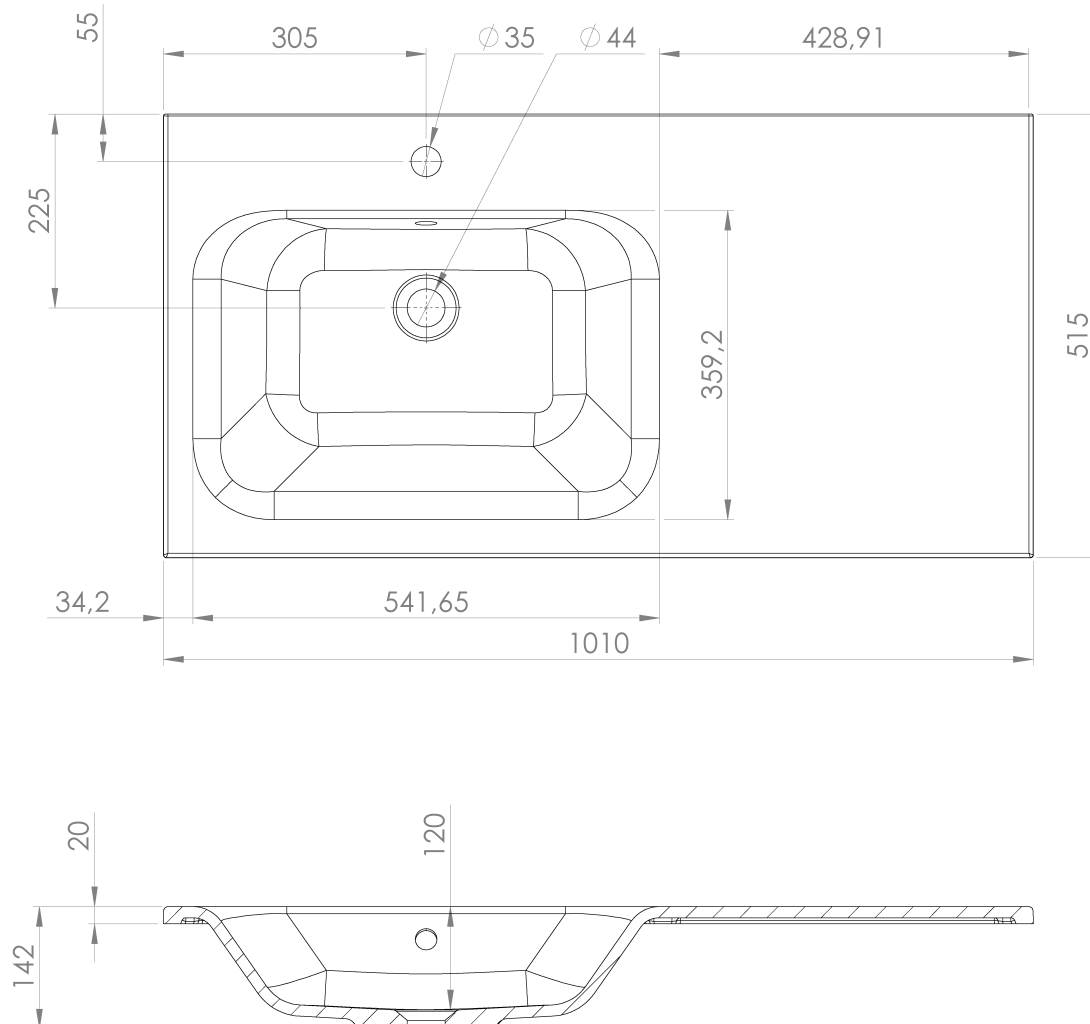

**LOREA skříňka s umyvadlem 101x46x51,5cm (70+30cm),  
levá, dub alabama/bílá mat**

**Objednací kód:** LE070-2231-L-02

**Základní informace**

**Značka:** Sapho  
**Série:** LOREA

**Rozměry**

**Šířka:** 1010 mm  
**Výška:** 460 mm  
**Hloubka:** 515 mm

**Parametry**

**Barva:** Bílá, Hnědá  
**Dekor:** Dub Alabama  
**Jiné barevné provedení:** Dle vzorníku  
**Materiál:** MDF/lamino  
**Instalace:** Závěsné na stěnu  
**Typ skříňky:** Zásuvky a dvířka  
**Typ umyvadla:** Klasické umyvadlo  
**Výbava:** Tiché a plynulé zavírání  
**Hmotnost / ks:** 53.2082 kg  
**Balení:** 3 ks  
**Záruka:** 2 roky

## Technický list

LOREA skříňka s umyvadlem 101x46x51,5cm (70+30cm),  
levá, dub alabama/bílá mat

LOREA skříňka s umyvadlem 101x46x51,5cm (70+30cm),  
levá, dub alabama/bílá mat