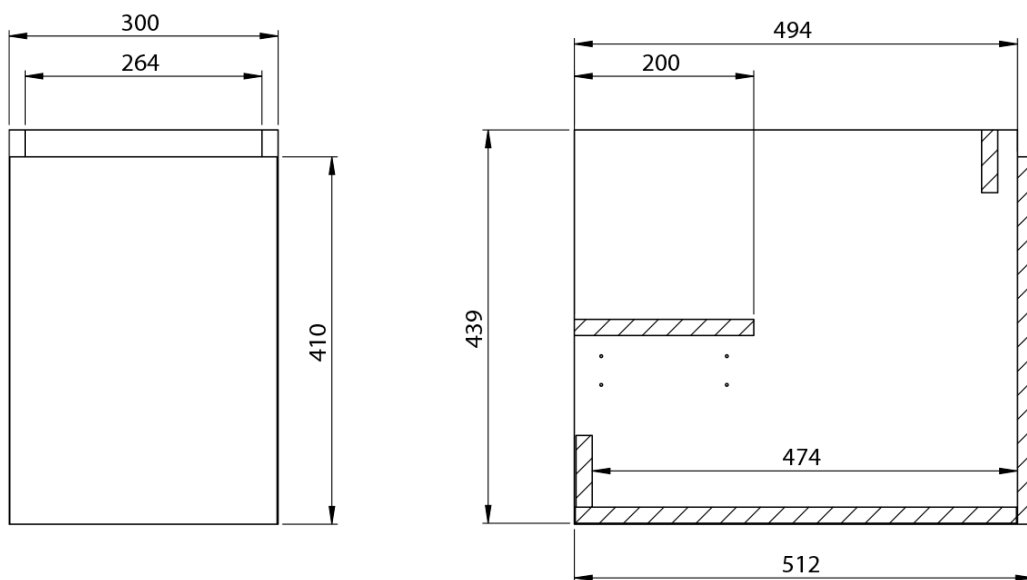

**LOREA skříňka 100x46x51,5cm (70+30cm), levá, dub
alabama/bílá mat**

Objednací kód: LE070-2231-L-02

Základní informace

Značka: Sapho
Série: LOREA

Rozměry

Šířka: 1010 mm
Výška: 460 mm
Hloubka: 515 mm

Parametry

Záruka: 2 roky
Hmotnost / ks: 37.208 kg
Balení: 2 ks
Barva: Hnědá
Dekor: Dub Alabama
Jiné barevné provedení: Dle vzorníku
Materiál: MDF/lamino
Instalace: Závěsné na stěnu
Typ skříňky: Zásuvky a dvířka
Typ umyvadla: Klasické umyvadlo
Výbava: Tiché a plynulé zavírání
Balení neobsahuje: Umyvadlo

Technický list

LOREA skříňka 100x46x51,5cm (70+30cm), levá, dub
alabama/bílá mat

LOREA skříňka 100x46x51,5cm (70+30cm), levá, dub
alabama/bílá mat