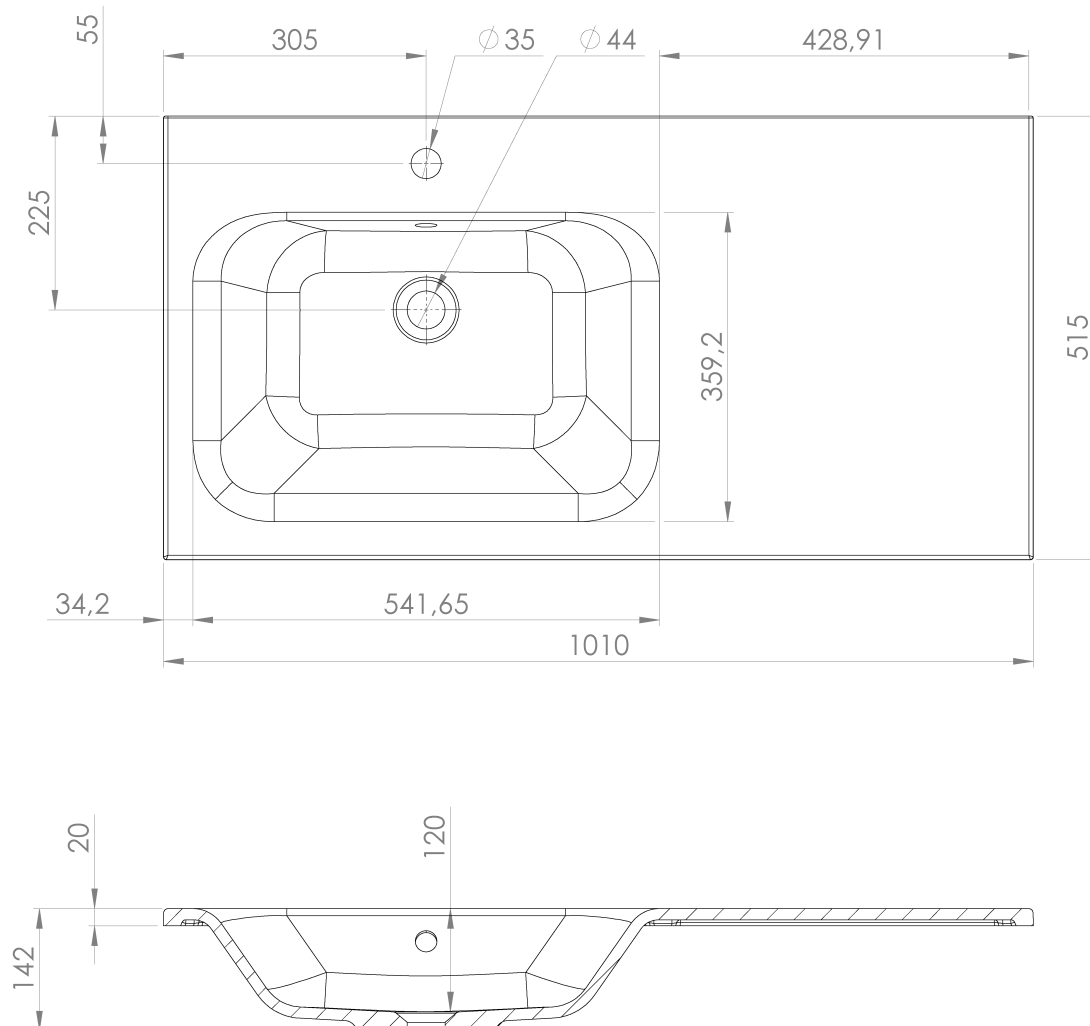

**LOREA skříňka s umyvadlem 101x46x51,5cm (70+30cm),  
levá, dub alabama/bílá mat**

**Objednací kód:** LE070-2231-L-02

**Základní informace**

**Značka:** Sapho  
**Série:** LOREA

**Rozměry**

**Šířka:** 1010 mm  
**Výška:** 460 mm  
**Hloubka:** 515 mm

**Parametry**

**Barva:** Hnědá  
**Dekor:** Dub Alabama  
**Jiné barevné provedení:** Dle vzorníku  
**Materiál:** MDF/lamino  
**Instalace:** Závěsné na stěnu  
**Typ skříňky:** Zásuvky a dvířka  
**Typ umyvadla:** Klasické umyvadlo  
**Výbava:** Tiché a plynulé zavírání  
**Hmotnost / ks:** 53.208 kg  
**Balení:** 3 ks  
**Záruka:** 2 roky

## Technický list

LOREA skříňka s umyvadlem 101x46x51,5cm (70+30cm),  
levá, dub alabama/bílá mat

LOREA skříňka s umyvadlem 101x46x51,5cm (70+30cm),  
levá, dub alabama/bílá mat