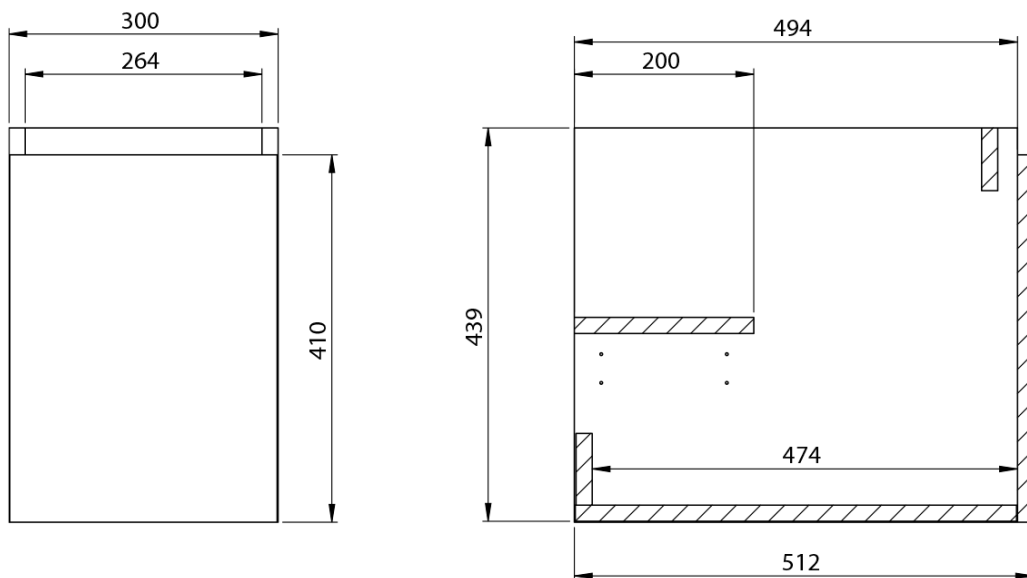

**LOREA skříňka s umyvadlem 101x46x51,5cm (70+30cm),  
levá, dub alabama/bílá mat**

**Objednací kód:** LE070-2231-L-02

**Základní informace**

**Značka:** Sapho  
**Série:** LOREA

**Rozměry**

**Šířka:** 1010 mm  
**Výška:** 460 mm  
**Hloubka:** 515 mm

**Parametry**

**Barva:** Hnědá  
**Dekor:** Dub Alabama  
**Jiné barevné provedení:** Dle vzorníku  
**Materiál:** MDF/lamino  
**Instalace:** Závěsné na stěnu  
**Typ skříňky:** Zásuvky a dvířka  
**Typ umyvadla:** Klasické umyvadlo  
**Výbava:** Tiché a plynulé zavírání  
**Hmotnost / ks:** 53.208 kg  
**Balení:** 3 ks  
**Záruka:** 2 roky

## Technický list

LOREA skříňka s umyvadlem 101x46x51,5cm (70+30cm),  
levá, dub alabama/bílá mat

LOREA skříňka s umyvadlem 101x46x51,5cm (70+30cm),  
levá, dub alabama/bílá mat