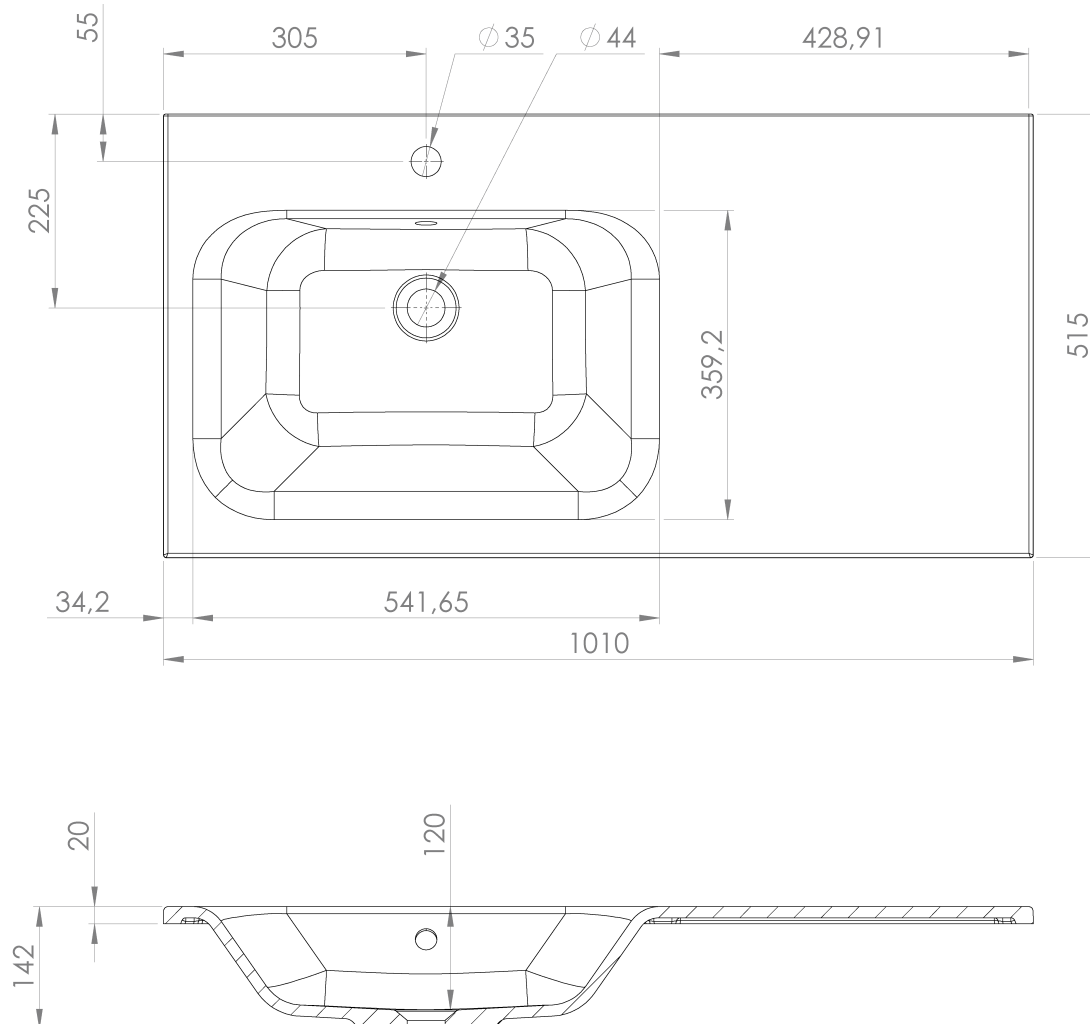

**LOREA skříňka 100x46x51,5cm (70+30cm), levá, dub
alabama/bílá mat**

Objednací kód: LE070-2231-L-02

Základní informace

Značka: Sapho
Série: LOREA

Rozměry

Šířka: 1010 mm
Výška: 460 mm
Hloubka: 515 mm

Parametry

Záruka: 2 roky
Hmotnost / ks: 37.208 kg
Balení: 2 ks
Barva: Hnědá
Dekor: Dub Alabama
Jiné barevné provedení: Dle vzorníku
Materiál: MDF/lamino
Instalace: Závěsné na stěnu
Typ skříňky: Zásuvky a dvířka
Typ umyvadla: Klasické umyvadlo
Výbava: Tiché a plynulé zavírání
Balení neobsahuje: Umyvadlo

Technický list

LOREA skříňka 100x46x51,5cm (70+30cm), levá, dub
alabama/bílá mat

LOREA skříňka 100x46x51,5cm (70+30cm), levá, dub
alabama/bílá mat