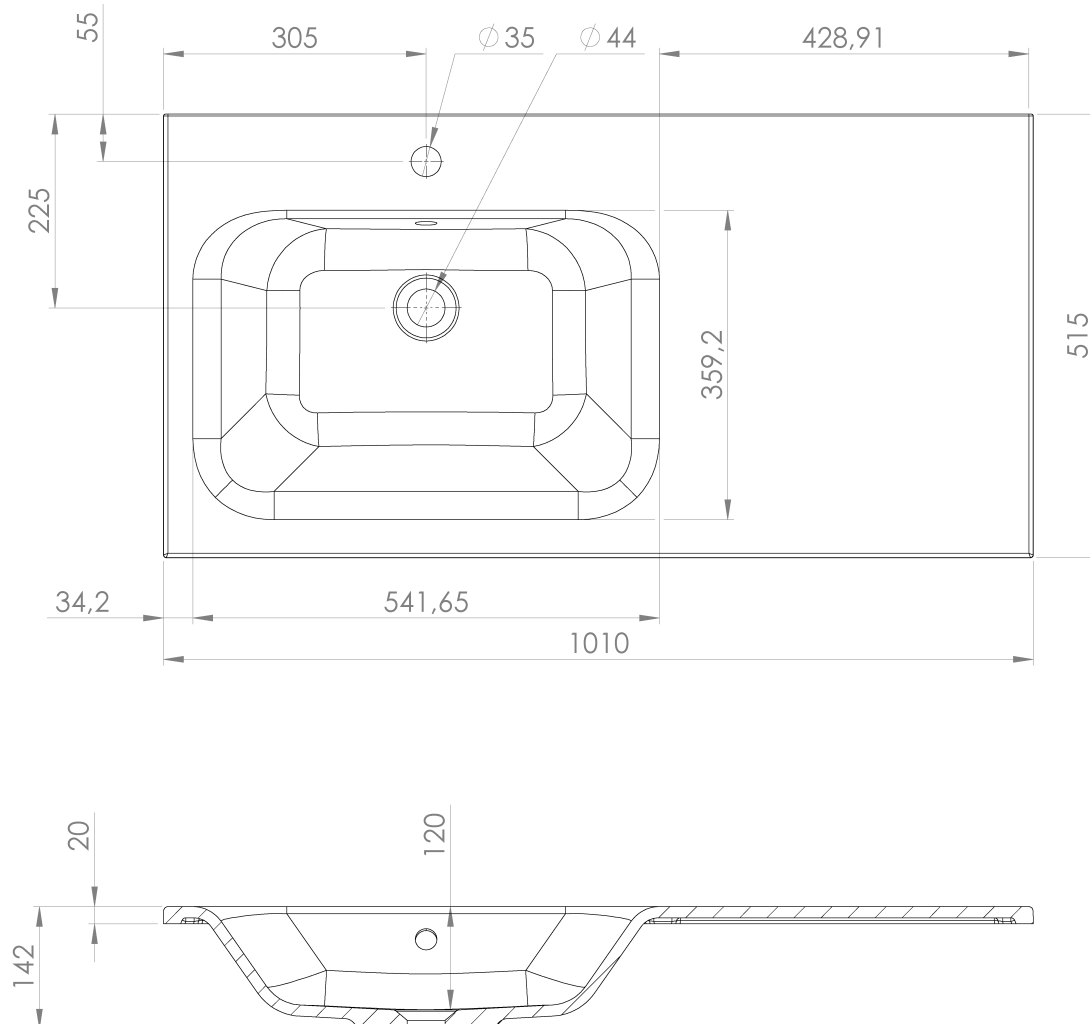

**LOREA skříňka s umyvadlem 101x46x51,5cm (70+30cm),
levá, dub alabama/bílá mat**

Objednací kód: LE070-2231-L-02

Základní informace

Značka: Sapho
Série: LOREA

Rozměry

Šířka: 1010 mm
Výška: 460 mm
Hloubka: 515 mm

Parametry

Barva: Bílá, Hnědá
Dekor: Dub Alabama
Jiné barevné provedení: Dle vzorníku
Materiál: MDF/lamino
Instalace: Závěsné na stěnu
Typ skříňky: Zásuvky a dvířka
Typ umyvadla: Klasické umyvadlo
Výbava: Tiché a plynulé zavírání
Hmotnost / ks: 53.2082 kg
Balení: 3 ks
Záruka: 2 roky

Technický list

LOREA skříňka s umyvadlem 101x46x51,5cm (70+30cm),
levá, dub alabama/bílá mat

LOREA skříňka s umyvadlem 101x46x51,5cm (70+30cm),
levá, dub alabama/bílá mat