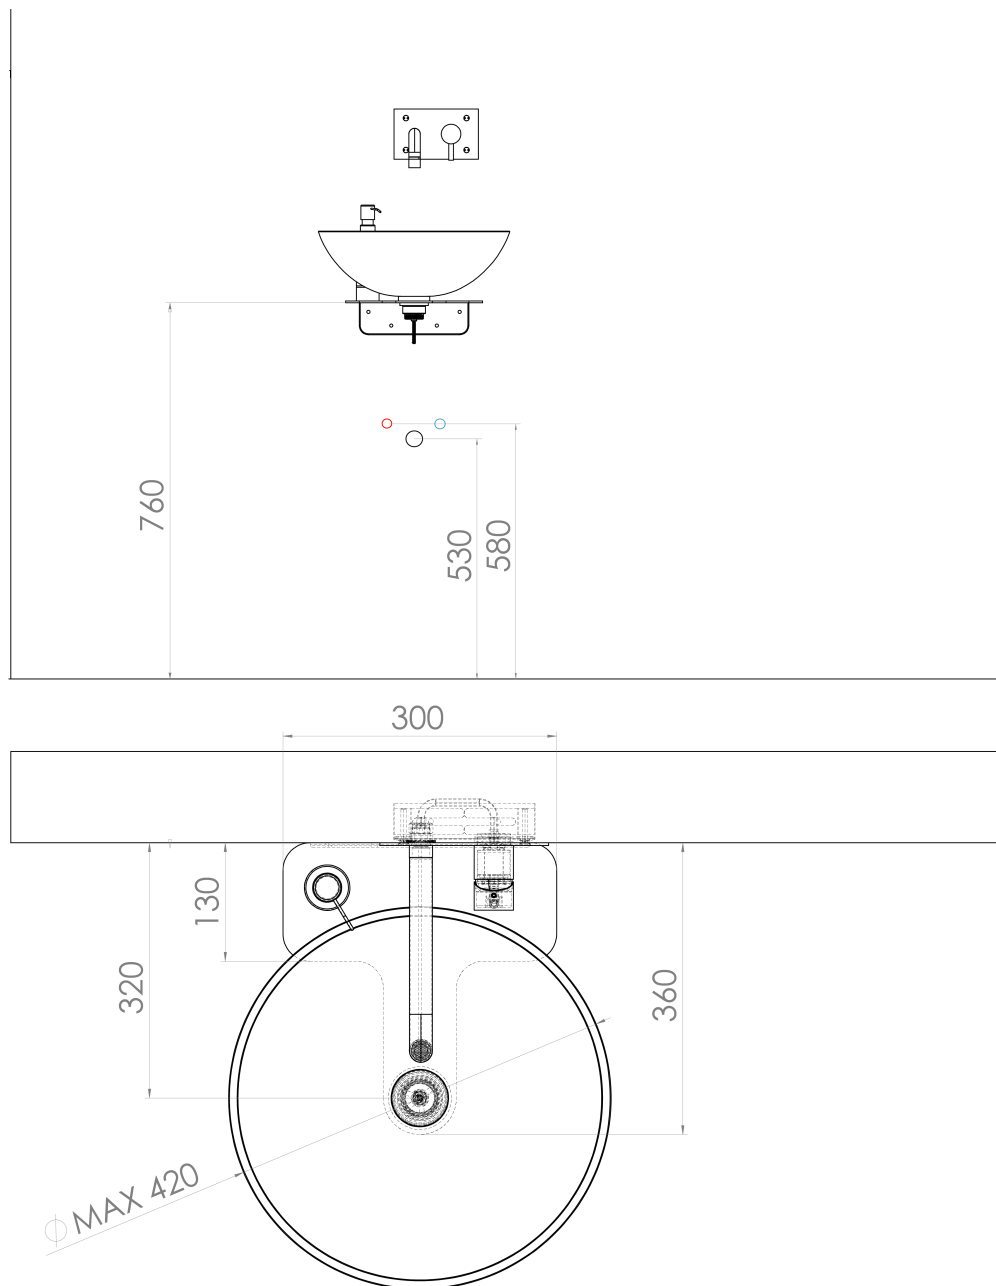

TETRIS umyvadlo s konzolí pro podomítkovou baterii, černá mat

 **SAPHO**

Objednací kód: TZ429-01

Základní informace

Značka: Sapho
Série: TETRIS

Parametry

Barva: Černá
Materiál: Ocel
Instalace: Závěsné na stěnu
Hmotnost / ks: 12.0 kg
Balení: 4 ks
Záruka: 2 roky

Technický list

TETRIS umyvadlo s konzolí pro podomítkovou baterii,
černá mat

 SAPHO