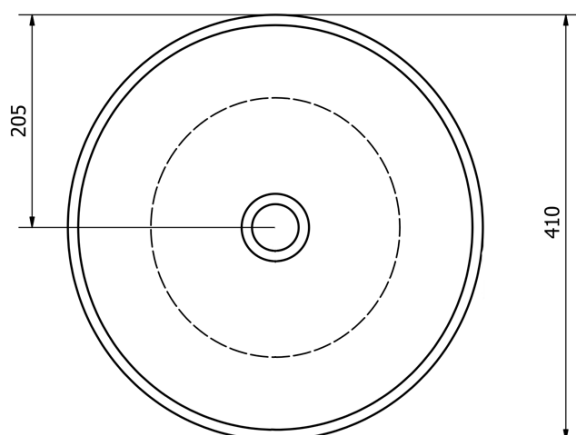

Technický list