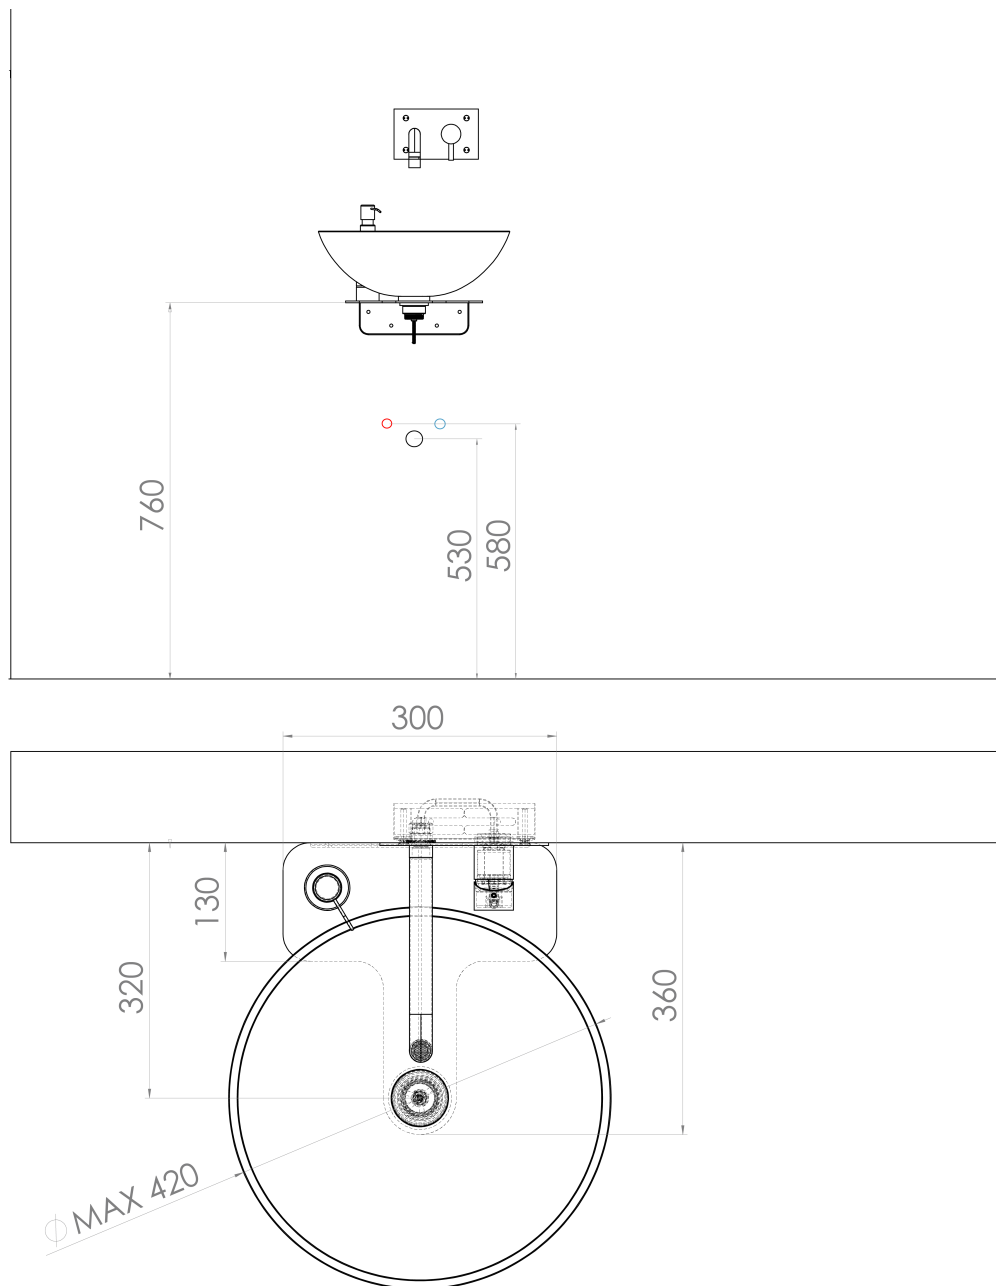

**TETRIS umyvadlo s konzolí pro podomítkovou baterii,  
černá mat**

**SAPHO**

**Objednací kód:** TZ429-01

**Základní informace**

**Značka:** Sapho  
**Série:** TETRIS

**Parametry**

**Barva:** Černá  
**Materiál:** Ocel  
**Instalace:** Závěsné na stěnu  
**Hmotnost / ks:** 12.0 kg  
**Balení:** 4 ks  
**Záruka:** 2 roky

## Technický list

TETRIS umyvadlo s konzolí pro podomítkovou baterii,  
černá mat