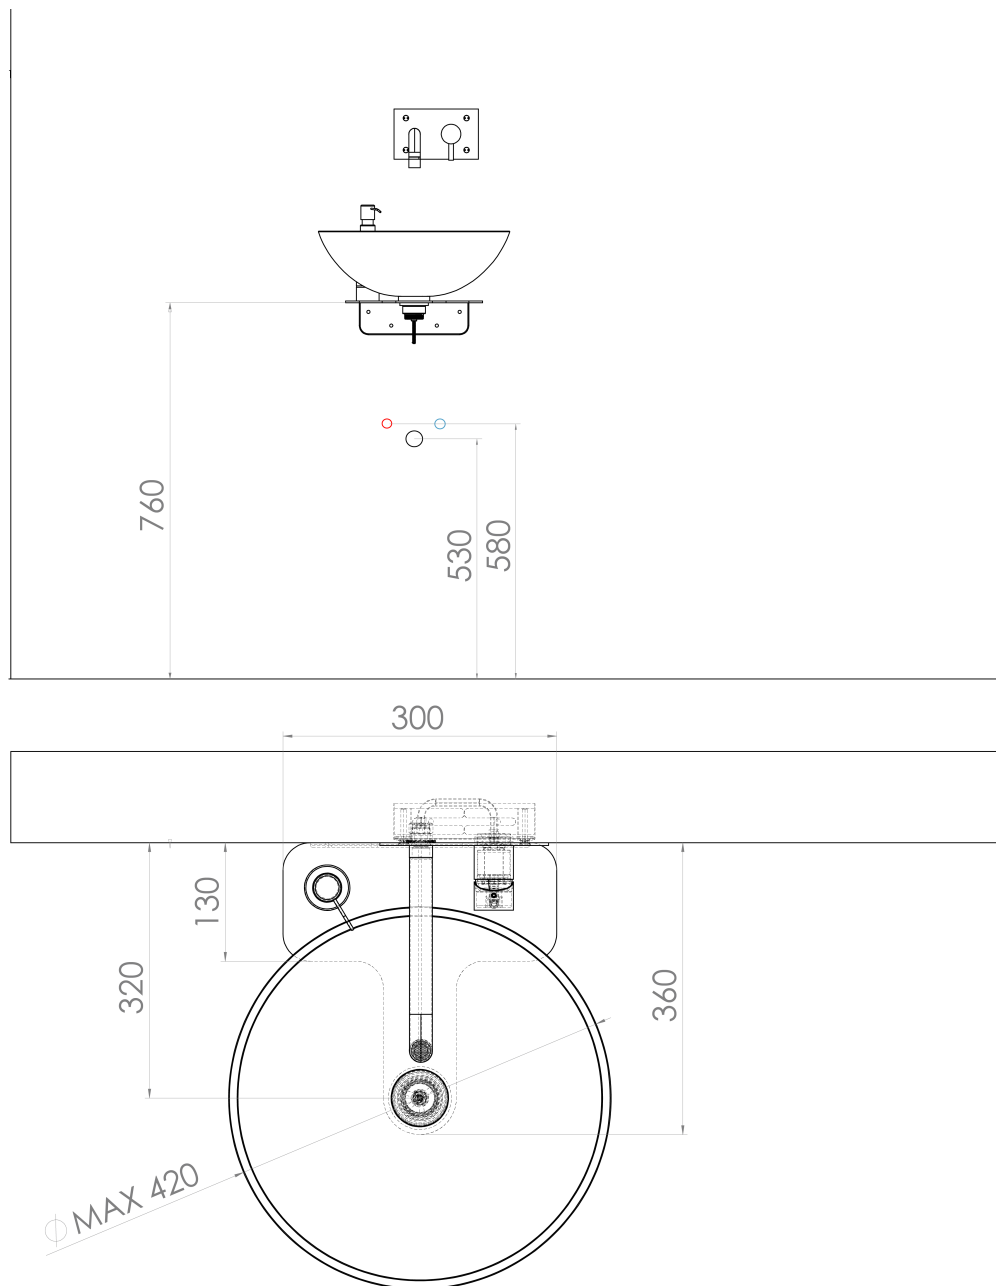

**TETRIS umyvadlo s konzolí pro podomítkovou baterii,
černá mat**

SAPHO

Objednací kód: TZ429-01

Základní informace

Značka: Sapho
Série: TETRIS

Parametry

Barva: Černá
Materiál: Ocel
Instalace: Závěsné na stěnu
Hmotnost / ks: 12.025 kg
Balení: 4 ks
Záruka: 2 roky

Technický list

TETRIS umyvadlo s konzolí pro podomítkovou baterii,
černá mat

 SAPHO