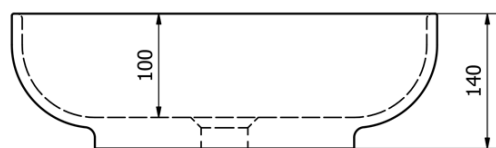

Technický list