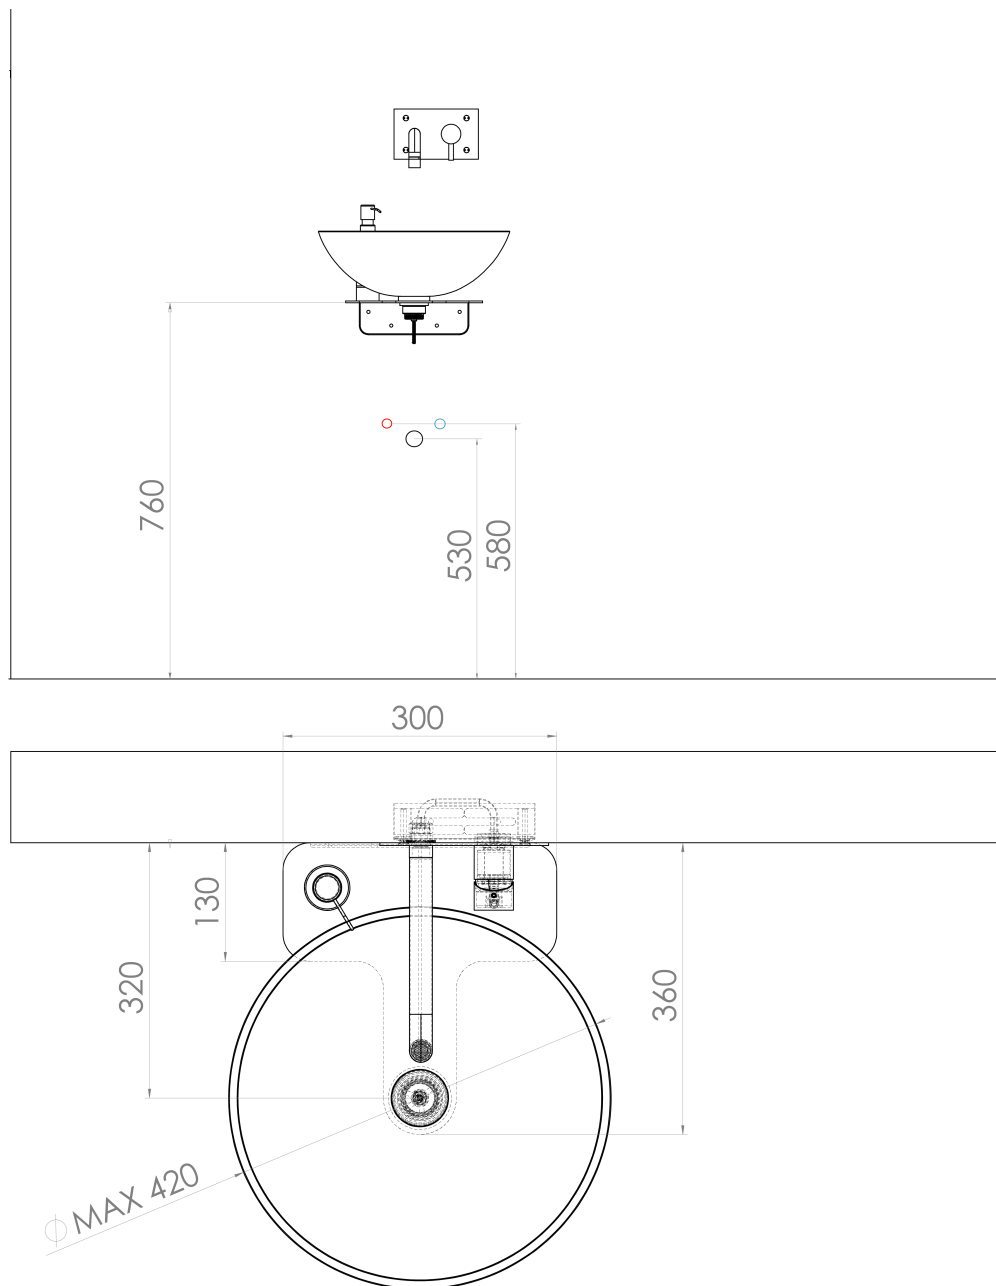

Technický list