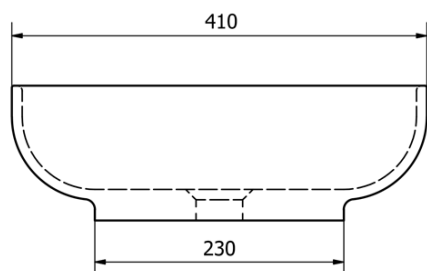

Technický list