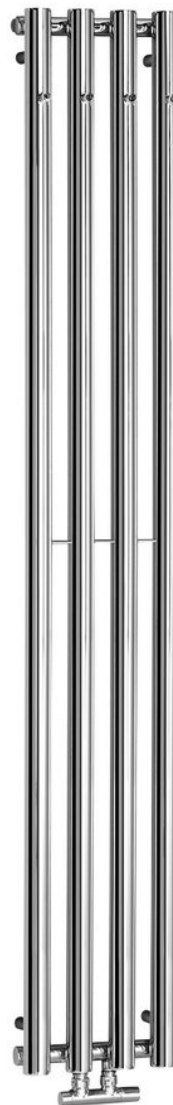

PILON otopné těleso 270x1800mm, se čtyřmi háčky pro ručník, chrom

Objednací kód: IZ120T

Základní informace

Značka: Sapho
Série: PILON

Rozměry

Šířka: 270 mm
Výška: 1800 mm
Objem: 10.5 l

Parametry

Barva: Chrom
Materiál: Ocel
Tvar: Tvar I
Doporučená el. topná tyč: 400 W
Možnost vytápění: Elektrické vytápění, Kombinované vytápění, Ústřední vytápění

Umístění připojení 50 mm: Symetrické (na střed)

Rozteč připojení: 50 mm
Výkon: 464 W
Teplotní spád: 75/65/20 °C
Výbava: Držák ručníků: součástí
Hmotnost / ks: 16.72 kg
Balení: 1 ks
Záruka: 2 roky

PILON otopné těleso 270x1800mm, se čtyřmi háčky pro ručník, chrom

Technický list

270x1800 mm