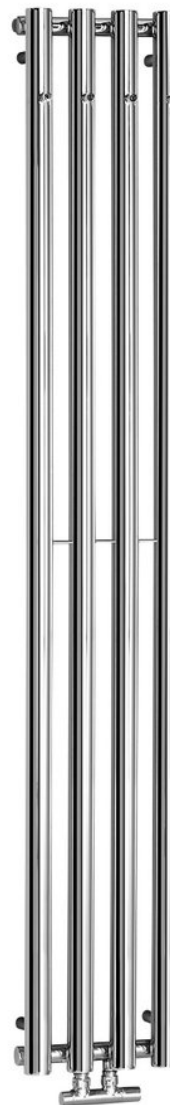

PILON otopné těleso 270x1800mm, se čtyřmi háčky pro ručník, chrom

Objednací kód: IZ120T

Základní informace

Značka: Sapho
Série: PILON

Rozměry

Šířka: 270 mm
Výška: 1800 mm
Objem: 10.5 l

Parametry

Barva: Chrom
Materiál: Ocel
Tvar: Tvar I
Doporučená el. topná tyč: 400 W
Možnost vytápění: Elektrické vytápění, Kombinované vytápění, Ústřední vytápění

Umístění připojení 50 mm: Symetrické (na střed)

Rozteč připojení: 50 mm
Výkon: 464 W
Teplotní spád: 75/65/20 °C
Výbava: Držák ručníků: součástí
Hmotnost / ks: 16.72 kg
Balení: 1 ks
Záruka: 2 roky

PILON otopné těleso 270x1800mm, se čtyřmi háčky pro ručník, chrom

Technický list

270x1800 mm