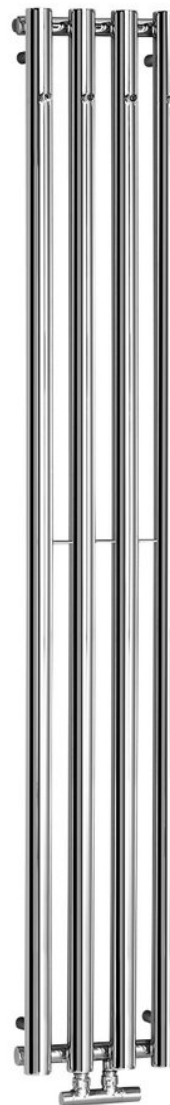

PILON otopné těleso 270x1800mm, se čtyřmi háčky pro ručník, chrom

Objednací kód: IZ120T

Základní informace

Značka: Sapho
Série: PILON

Rozměry

Šířka: 270 mm
Výška: 1800 mm
Objem: 10.5 l

Parametry

Záruka: 2 roky
Hmotnost / ks: 16.72 kg
Balení: 1 ks
Barva: Chrom
Materiál: Ocel
Tvar: Tvar I
Doporučená el. topná tyč: 400 W
Možnost vytápění: Elektrické vytápění, Kombinované vytápění, Ústřední vytápění

Umístění připojení 50 mm: Symetrické (na střed)

Rozteč připojení: 50 mm
Výkon: 388 W
Teplotní spád: 75/65/20 °C
Max. provozní tlak: 8 bar
Výbava: Držák ručníků: součástí
3D model: ANO

Technický list