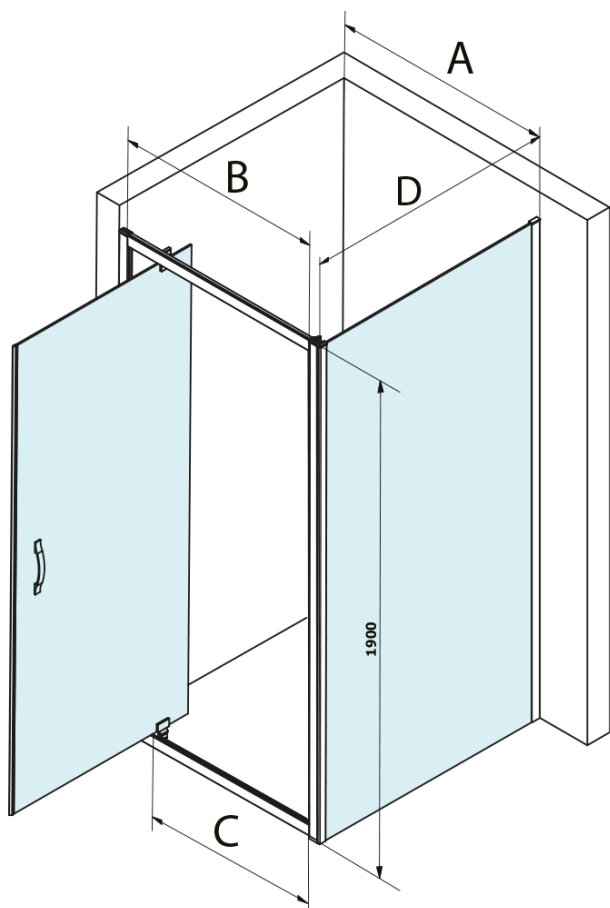

Objednací kód: GS3899F

Základní informace

Značka: Gelco
Série: SIGMA SIMPLY

Rozměry

Šířka: 900 mm
Výška: 1900 mm

Parametry

Záruka: 3 roky
Hmotnost / ks: 29.5 kg
Balení: 1 ks
Barva profilu: Chrom
Tvar: Dveře do niky
Typ otevírání: Otevírací jednokřídle
Směr otevírání: Univerzální
Šířka vstupu: 680 mm
Typ výplně: Brick sklo
Úprava skla: Coated glass
Tloušťka skla: 6 mm
Instalační šířka od: 870 mm
Instalační šířka do: 910 mm
Vlastnosti: Rámové provedení
3D model: ANO

SIGMA SIMPLY stěnový profil (Objednací kód: NDGS03)

SIGMA SIMPLY madlo náhradní (Objednací kód: NDGS06)

Technický list

MODEL	A	B	C
GS1279F	770-810	670	580
GS1296F	870-910	770	680
GS3888F	770-810	670	580
GS3899F	870-910	770	680