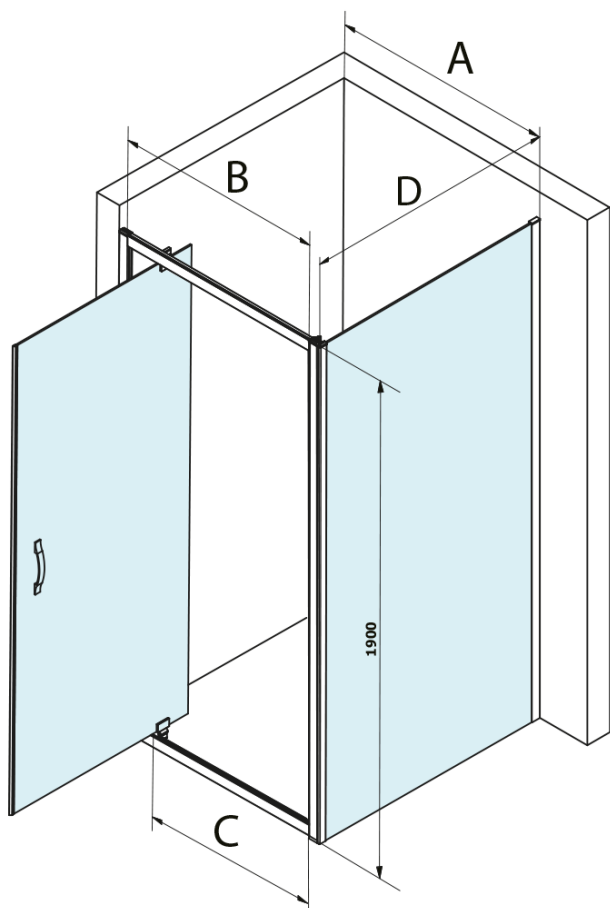

Objednací kód: GS3899F

Základní informace

Značka: Gelco
Série: SIGMA SIMPLY

Rozměry

Šířka: 900 mm
Výška: 1900 mm

Parametry

Barva profilu: Chrom - Leštěný hliník
Tvar: Dveře do niky
Typ otevírání: Otevírací jednokřídlé
Směr otevírání: Univerzální
Šířka vstupu: 680 mm
Typ výplně: Brick sklo
Úprava skla: Coated glass
Tloušťka skla: 6 mm
Instalační šířka od: 870 mm
Instalační šířka do: 910 mm
Vlastnosti: Rámové provedení
Hmotnost / ks: 29.5 kg
Balení: 1 ks
Záruka: 3 roky

Technický list

MODEL	A	B	C
GS1279F	770-810	670	580
GS1296F	870-910	770	680
GS3888F	770-810	670	580
GS3899F	870-910	770	680

MODEL	A	B	C
GS1279F	780-820	670	580
GS1296F	880-920	770	680
GS3888F	780-820	670	580
GS3899F	880-920	770	680