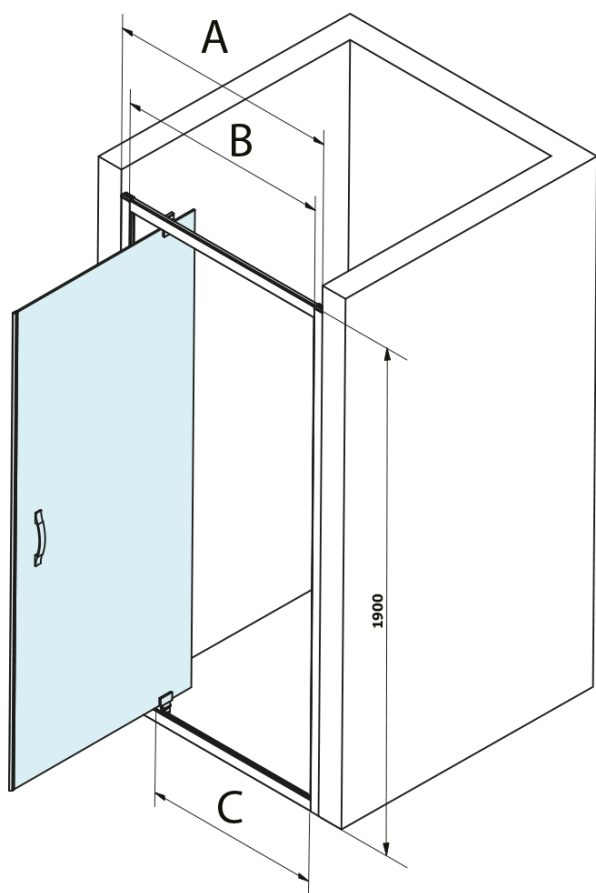

Objednací kód: GS3899F

Základní informace

Značka: Gelco
Série: SIGMA SIMPLY

Rozměry

Šířka: 900 mm
Výška: 1900 mm

Parametry

Záruka: 3 roky
Hmotnost / ks: 29.5 kg
Balení: 1 ks
Barva profilu: Chrom
Tvar: Dveře do niky
Typ otevírání: Otevírací jednokřídle
Směr otevírání: Univerzální
Šířka vstupu: 680 mm
Typ výplně: Brick sklo
Úprava skla: Coated glass
Tloušťka skla: 6 mm
Instalační šířka od: 870 mm
Instalační šířka do: 910 mm
Vlastnosti: Rámové provedení
3D model: ANO

Náhradní díly

Magnetické těsnění ploché, sklo 6mm, 2000mm (Objednací kód: MAG02)

Spodní těsnění na dveře, sklo 6mm, 1000mm (Objednací kód: NDGS14)

SIGMA SIMPLY/BORG instalační set (Objednací kód: NDGS01)

SIGMA SIMPLY stěnový profil (Objednací kód: NDGS03)

SIGMA SIMPLY madlo náhradní (Objednací kód: NDGS06)

Technický list

MODEL	A	B	C
GS1279F	770-810	670	580
GS1296F	870-910	770	680
GS3888F	770-810	670	580
GS3899F	870-910	770	680