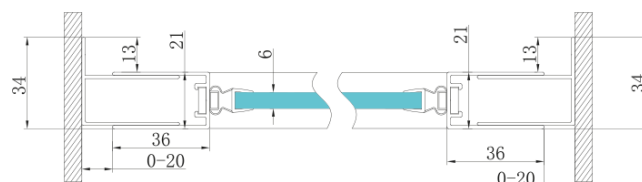

Objednací kód: GS3899F

Základní informace

Značka: Gelco
Série: SIGMA SIMPLY

Rozměry

Šířka: 900 mm
Výška: 1900 mm

Parametry

Záruka: 3 roky
Hmotnost / ks: 29.5 kg
Balení: 1 ks
Barva profilu: Chrom
Tvar: Dveře do niky
Typ otevírání: Otevírací jednokřídle
Směr otevírání: Univerzální
Šířka vstupu: 680 mm
Typ výplně: Brick sklo
Úprava skla: Coated glass
Tloušťka skla: 6 mm
Instalační šířka od: 870 mm
Instalační šířka do: 910 mm
Vlastnosti: Rámové provedení
3D model: ANO

Náhradní díly

Magnetické těsnění ploché, sklo 6mm, 2000mm (Objednací kód: MAG02)

Spodní těsnění na dveře, sklo 6mm, 1000mm (Objednací kód: NDGS14)

SIGMA SIMPLY/BORG instalační set (Objednací kód: NDGS01)

SIGMA SIMPLY stěnový profil (Objednací kód: NDGS03)

SIGMA SIMPLY madlo náhradní (Objednací kód: NDGS06)

Technický list

MODEL	A	B	C
GS1279F	770-810	670	580
GS1296F	870-910	770	680
GS3888F	770-810	670	580
GS3899F	870-910	770	680