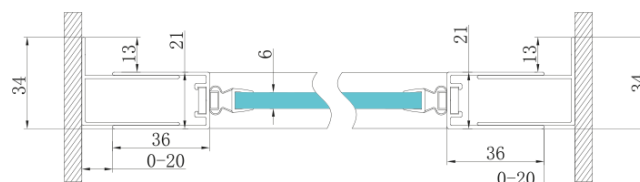

Objednací kód: GS3899F

Základní informace

Značka: Gelco
Série: SIGMA SIMPLY

Rozměry

Šířka: 900 mm
Výška: 1900 mm

Parametry

Barva profilu: Chrom - Leštěný hliník
Tvar: Dveře do niky
Typ otevírání: Otevírací jednokřídlé
Směr otevírání: Univerzální
Šířka vstupu: 680 mm
Typ výplně: Brick sklo
Úprava skla: Coated glass
Tloušťka skla: 6 mm
Instalační šířka od: 870 mm
Instalační šířka do: 910 mm
Vlastnosti: Rámové provedení
Hmotnost / ks: 29.5 kg
Balení: 1 ks
Záruka: 3 roky

Technický list

MODEL	A	B	C
GS1279F	770-810	670	580
GS1296F	870-910	770	680
GS3888F	770-810	670	580
GS3899F	870-910	770	680

MODEL	A	B	C
GS1279F	780-820	670	580
GS1296F	880-920	770	680
GS3888F	780-820	670	580
GS3899F	880-920	770	680

MODEL	D
GS3170	680-700
GS3175	730-750
GS3180	780-800
GS3190	880-900
GS3110	980-1000
GS4370	680-700
GS4375	730-750
GS4380	780-800
GS4390	880-900
GS4214	980-1000