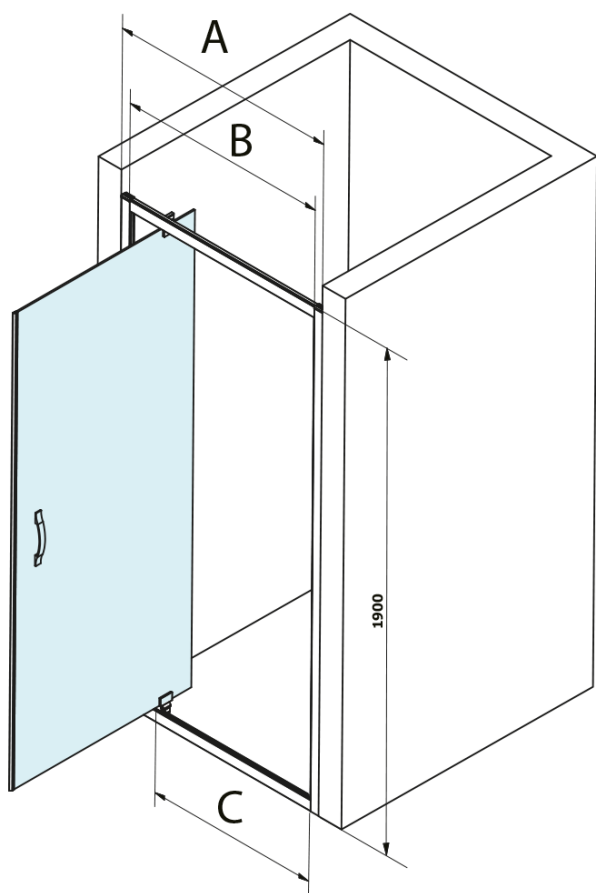

Objednací kód: GS3899F

Základní informace

Značka: Gelco
Série: SIGMA SIMPLY

Rozměry

Šířka: 900 mm
Výška: 1900 mm

Parametry

Barva profilu: Chrom - Leštěný hliník
Tvar: Dveře do niky
Typ otevírání: Otevírací jednokřídlé
Směr otevírání: Univerzální
Šířka vstupu: 680 mm
Typ výplně: Brick sklo
Úprava skla: Coated glass
Tloušťka skla: 6 mm
Instalační šířka od: 870 mm
Instalační šířka do: 910 mm
Vlastnosti: Rámové provedení
Hmotnost / ks: 29.5 kg
Balení: 1 ks
Záruka: 3 roky

Technický list

MODEL	A	B	C
GS1279F	770-810	670	580
GS1296F	870-910	770	680
GS3888F	770-810	670	580
GS3899F	870-910	770	680

MODEL	A	B	C
GS1279F	780-820	670	580
GS1296F	880-920	770	680
GS3888F	780-820	670	580
GS3899F	880-920	770	680