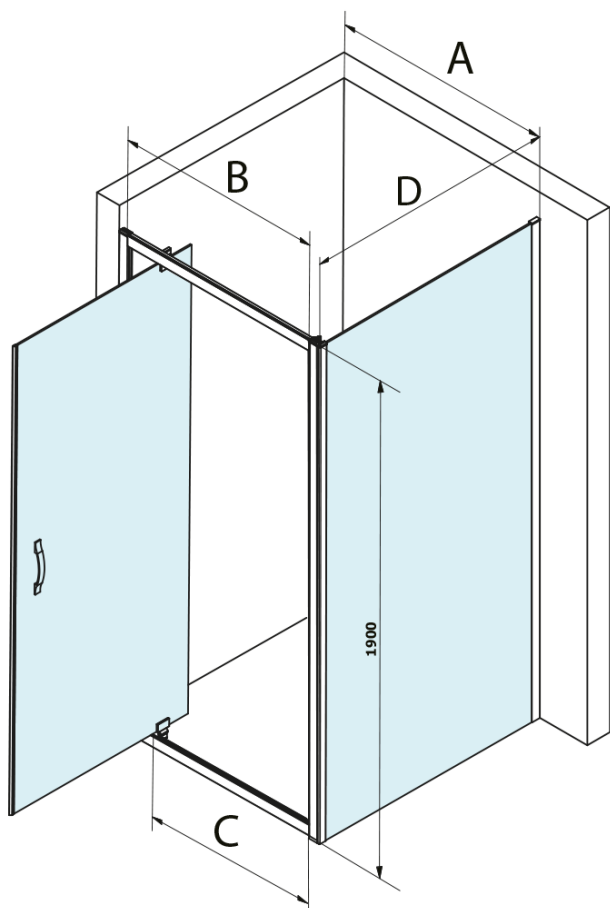

Objednací kód: GS3888F

Základní informace

Značka: Gelco
Série: SIGMA SIMPLY

Rozměry

Šířka: 800 mm
Výška: 1900 mm

Parametry

Barva profilu: Chrom - Leštěný hliník
Tvar: Dveře do niky
Typ otevírání: Otevírací jednokřídlé
Směr otevírání: Univerzální
Šířka vstupu: 580 mm
Typ výplně: Brick sklo
Úprava skla: Coated glass
Tloušťka skla: 6 mm
Instalační šířka od: 770 mm
Instalační šířka do: 810 mm
Vlastnosti: Rámové provedení
Hmotnost / ks: 28.0 kg
Balení: 1 ks
Záruka: 3 roky

Technický list

MODEL	A	B	C
GS1279F	770-810	670	580
GS1296F	870-910	770	680
GS3888F	770-810	670	580
GS3899F	870-910	770	680

MODEL	A	B	C
GS1279F	780-820	670	580
GS1296F	880-920	770	680
GS3888F	780-820	670	580
GS3899F	880-920	770	680