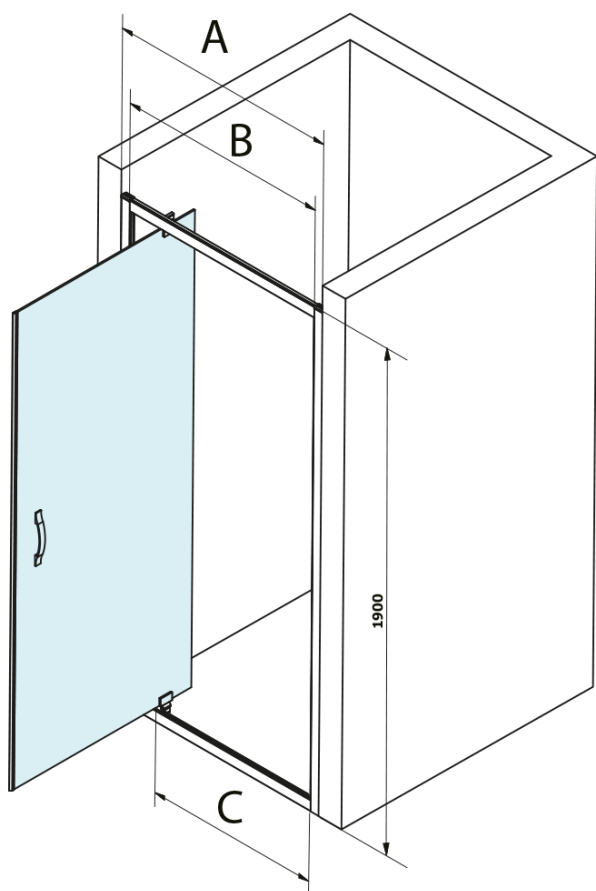

Objednací kód: GS3888F

Základní informace

Značka: Gelco
Série: SIGMA SIMPLY

Rozměry

Šířka: 800 mm
Výška: 1900 mm

Parametry

Barva profilu: Chrom - Leštěný hliník
Tvar: Dveře do niky
Typ otevírání: Otevírací jednokřídlé
Směr otevírání: Univerzální
Šířka vstupu: 580 mm
Typ výplně: Brick sklo
Úprava skla: Coated glass
Tloušťka skla: 6 mm
Instalační šířka od: 770 mm
Instalační šířka do: 810 mm
Vlastnosti: Rámové provedení
Hmotnost / ks: 28.0 kg
Balení: 1 ks
Záruka: 3 roky

Technický list

MODEL	A	B	C
GS1279F	770-810	670	580
GS1296F	870-910	770	680
GS3888F	770-810	670	580
GS3899F	870-910	770	680

MODEL	A	B	C
GS1279F	780-820	670	580
GS1296F	880-920	770	680
GS3888F	780-820	670	580
GS3899F	880-920	770	680