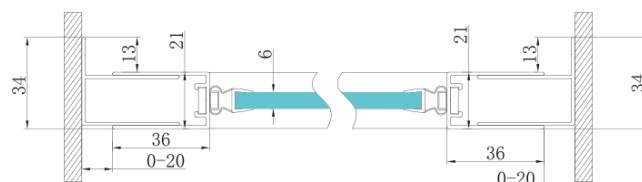

## Rozměry

Šířka: 800 mm  
Výška: 1900 mm

## Parametry

Barva profilu: Chrom - Leštěný hliník  
Tvar: Dveře do niky  
Typ otevírání: Otevírací jednokřídle  
Směr otevírání: Univerzální  
Šířka vstupu: 580 mm  
Typ výplně: Brick sklo  
Úprava skla: Coated glass  
Tloušťka skla: 6 mm  
Instalační šířka od: 770 mm  
Instalační šířka do: 810 mm  
Vlastnosti: Rámové provedení  
Hmotnost / ks: 19.11 kg  
Balení: 1 ks  
Záruka: 3 roky

## Technický list

MODEL	A	B	C
GS1279F	770-810	670	580
GS1296F	870-910	770	680
GS3888F	770-810	670	580
GS3899F	870-910	770	680

MODEL	A	B	C
GS1279F	780-820	670	580
GS1296F	880-920	770	680
GS3888F	780-820	670	580
GS3899F	880-920	770	680