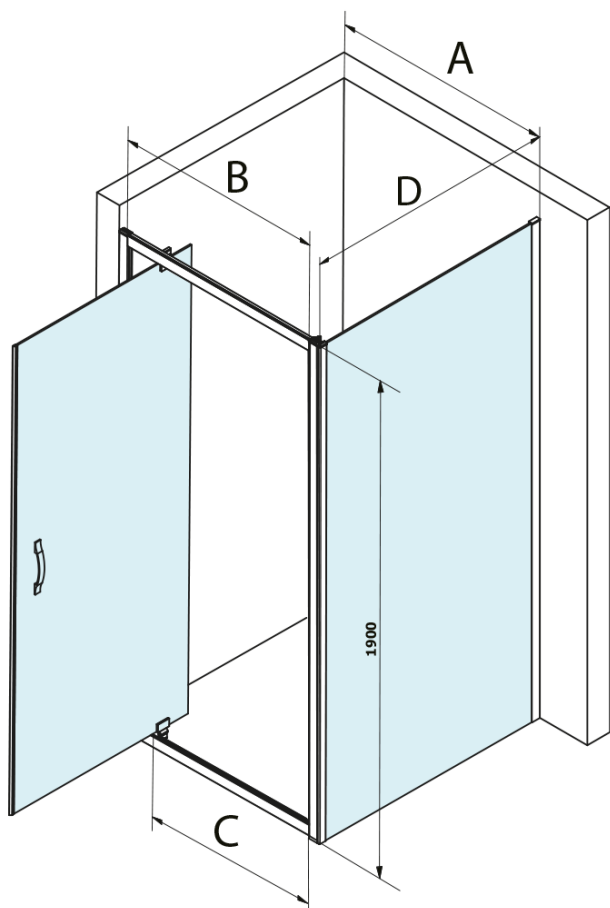

## Rozměry

Šířka: 800 mm  
Výška: 1900 mm

## Parametry

Barva profilu: Chrom - Leštěný hliník  
Tvar: Dveře do niky  
Typ otevírání: Otevírací jednokřídle  
Směr otevírání: Univerzální  
Šířka vstupu: 580 mm  
Typ výplně: Brick sklo  
Úprava skla: Coated glass  
Tloušťka skla: 6 mm  
Instalační šířka od: 770 mm  
Instalační šířka do: 810 mm  
Vlastnosti: Rámové provedení  
Hmotnost / ks: 19.11 kg  
Balení: 1 ks  
Záruka: 3 roky

## Technický list

MODEL	A	B	C
GS1279F	770-810	670	580
GS1296F	870-910	770	680
GS3888F	770-810	670	580
GS3899F	870-910	770	680

MODEL	A	B	C
GS1279F	780-820	670	580
GS1296F	880-920	770	680
GS3888F	780-820	670	580
GS3899F	880-920	770	680