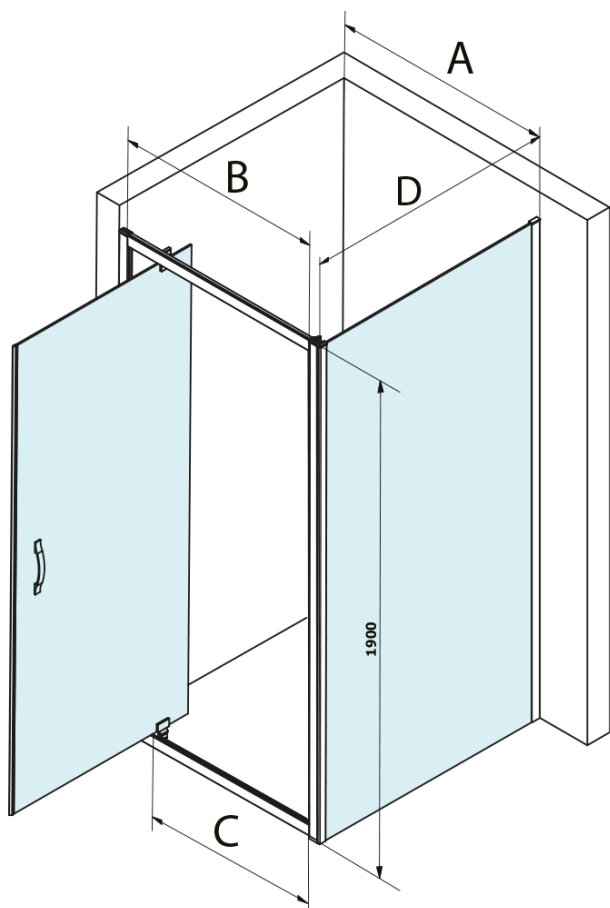

Objednací kód: GS3888F

Základní informace

Značka: Gelco
Série: SIGMA SIMPLY

Rozměry

Šířka: 800 mm
Výška: 1900 mm

Parametry

Záruka: 3 roky
Hmotnost / ks: 19.11 kg
Balení: 1 ks
Barva profilu: Chrom
Tvar: Dveře do niky
Typ otevírání: Otevírací jednokřídlé
Směr otevírání: Univerzální
Šířka vstupu: 580 mm
Typ výplně: Brick sklo
Úprava skla: Coated glass
Tloušťka skla: 6 mm
Instalační šířka od: 770 mm
Instalační šířka do: 810 mm
Vlastnosti: Rámové provedení
3D model: ANO

SIGMA SIMPLY stěnový profil (Objednací kód: NDGS03)

SIGMA SIMPLY madlo náhradní (Objednací kód: NDGS06)

Technický list

| MODEL | A | B | C |
|---------|---------|-----|-----|
| GS1279F | 770-810 | 670 | 580 |
| GS1296F | 870-910 | 770 | 680 |
| GS3888F | 770-810 | 670 | 580 |
| GS3899F | 870-910 | 770 | 680 |