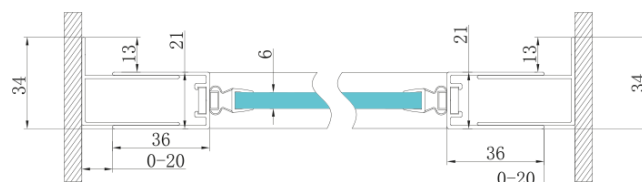

Objednací kód: GS3888F

Základní informace

Značka: Gelco
Série: SIGMA SIMPLY

Rozměry

Šířka: 800 mm
Výška: 1900 mm

Parametry

Barva profilu: Chrom - Leštěný hliník
Tvar: Dveře do niky
Typ otevírání: Otevírací jednokřídlé
Směr otevírání: Univerzální
Šířka vstupu: 580 mm
Typ výplně: Brick sklo
Úprava skla: Coated glass
Tloušťka skla: 6 mm
Instalační šířka od: 770 mm
Instalační šířka do: 810 mm
Vlastnosti: Rámové provedení
Hmotnost / ks: 28.0 kg
Balení: 1 ks
Záruka: 3 roky

Technický list

MODEL	A	B	C
GS1279F	770-810	670	580
GS1296F	870-910	770	680
GS3888F	770-810	670	580
GS3899F	870-910	770	680

MODEL	A	B	C
GS1279F	780-820	670	580
GS1296F	880-920	770	680
GS3888F	780-820	670	580
GS3899F	880-920	770	680

MODEL	D
GS3170	680-700
GS3175	730-750
GS3180	780-800
GS3190	880-900
GS3110	980-1000
GS4370	680-700
GS4375	730-750
GS4380	780-800
GS4390	880-900
GS4214	980-1000