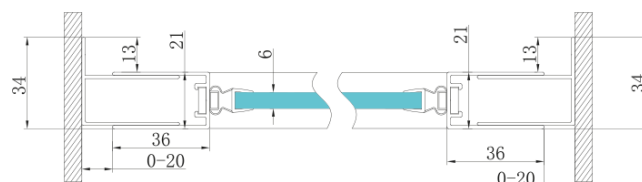

Objednací kód: GS3888F

Základní informace

Značka: Gelco
Série: SIGMA SIMPLY

Rozměry

Šířka: 800 mm
Výška: 1900 mm

Parametry

Záruka: 3 roky
Hmotnost / ks: 19.11 kg
Balení: 1 ks
Barva profilu: Chrom
Tvar: Dveře do niky
Typ otevírání: Otevírací jednokřídlé
Směr otevírání: Univerzální
Šířka vstupu: 580 mm
Typ výplně: Brick sklo
Úprava skla: Coated glass
Tloušťka skla: 6 mm
Instalační šířka od: 770 mm
Instalační šířka do: 810 mm
Vlastnosti: Rámové provedení
3D model: ANO

Náhradní díly

Magnetické těsnění ploché, sklo 6mm, 2000mm (Objednací kód: MAG02)

Spodní těsnění na dveře, sklo 6mm, 1000mm (Objednací kód: NDGS14)

SIGMA SIMPLY/BORG instalační set (Objednací kód: NDGS01)

SIGMA SIMPLY stěnový profil (Objednací kód: NDGS03)

SIGMA SIMPLY madlo náhradní (Objednací kód: NDGS06)

Technický list

| MODEL | A | B | C |
|---------|---------|-----|-----|
| GS1279F | 770-810 | 670 | 580 |
| GS1296F | 870-910 | 770 | 680 |
| GS3888F | 770-810 | 670 | 580 |
| GS3899F | 870-910 | 770 | 680 |