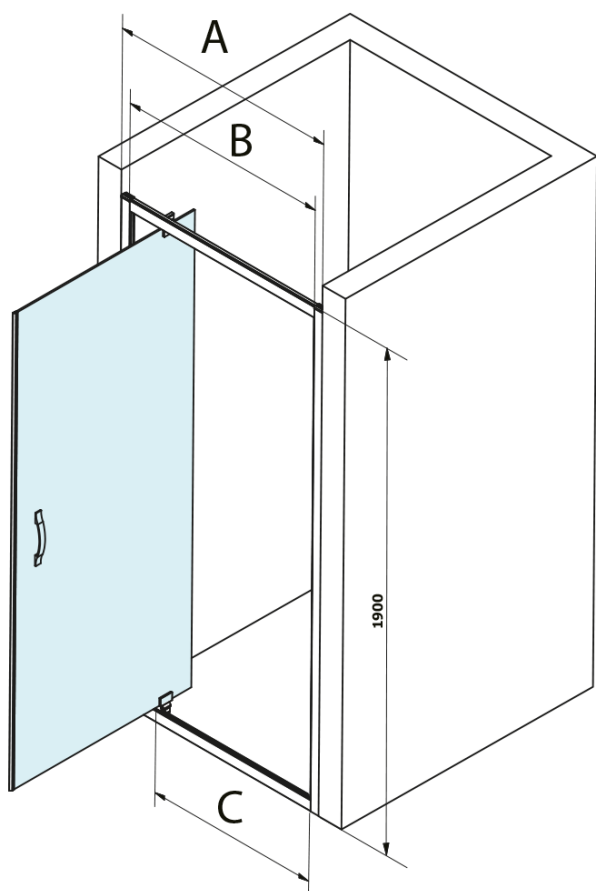

Objednací kód: GS3888F

Základní informace

Značka: Gelco
Série: SIGMA SIMPLY

Rozměry

Šířka: 800 mm
Výška: 1900 mm

Parametry

Záruka: 3 roky
Hmotnost / ks: 19.11 kg
Balení: 1 ks
Barva profilu: Chrom
Tvar: Dveře do niky
Typ otevírání: Otevírací jednokřídlé
Směr otevírání: Univerzální
Šířka vstupu: 580 mm
Typ výplně: Brick sklo
Úprava skla: Coated glass
Tloušťka skla: 6 mm
Instalační šířka od: 770 mm
Instalační šířka do: 810 mm
Vlastnosti: Rámové provedení
3D model: ANO

Náhradní díly

Magnetické těsnění ploché, sklo 6mm, 2000mm (Objednací kód: MAG02)

Spodní těsnění na dveře, sklo 6mm, 1000mm (Objednací kód: NDGS14)

SIGMA SIMPLY/BORG instalační set (Objednací kód: NDGS01)

SIGMA SIMPLY stěnový profil (Objednací kód: NDGS03)

SIGMA SIMPLY madlo náhradní (Objednací kód: NDGS06)

Technický list

| MODEL | A | B | C |
|---------|---------|-----|-----|
| GS1279F | 770-810 | 670 | 580 |
| GS1296F | 870-910 | 770 | 680 |
| GS3888F | 770-810 | 670 | 580 |
| GS3899F | 870-910 | 770 | 680 |