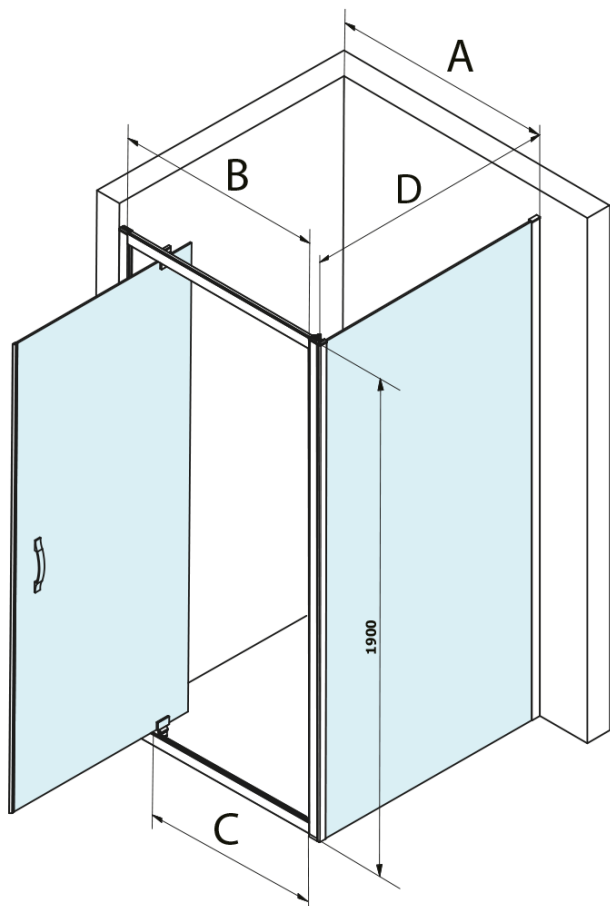

Objednací kód: GS1296F

Základní informace

Značka: Gelco
Série: SIGMA SIMPLY

Rozměry

Šířka: 900 mm
Výška: 1900 mm

Parametry

Záruka: 3 roky
Hmotnost / ks: 29.5 kg
Balení: 1 ks
Barva profilu: Chrom
Tvar: Dveře do niky
Typ otevírání: Otevírací jednokřídlé
Směr otevírání: Univerzální
Šířka vstupu: 680 mm
Typ výplně: Čiré sklo
Úprava skla: Coated glass
Tloušťka skla: 6 mm
Instalační šířka od: 870 mm
Instalační šířka do: 910 mm
Vlastnosti: Rámové provedení
3D model: ANO

SIGMA SIMPLY stěnový profil (Objednací kód: NDGS03)

SIGMA SIMPLY madlo náhradní (Objednací kód: NDGS06)

Technický list

MODEL	A	B	C
GS1279F	770-810	670	580
GS1296F	870-910	770	680
GS3888F	770-810	670	580
GS3899F	870-910	770	680