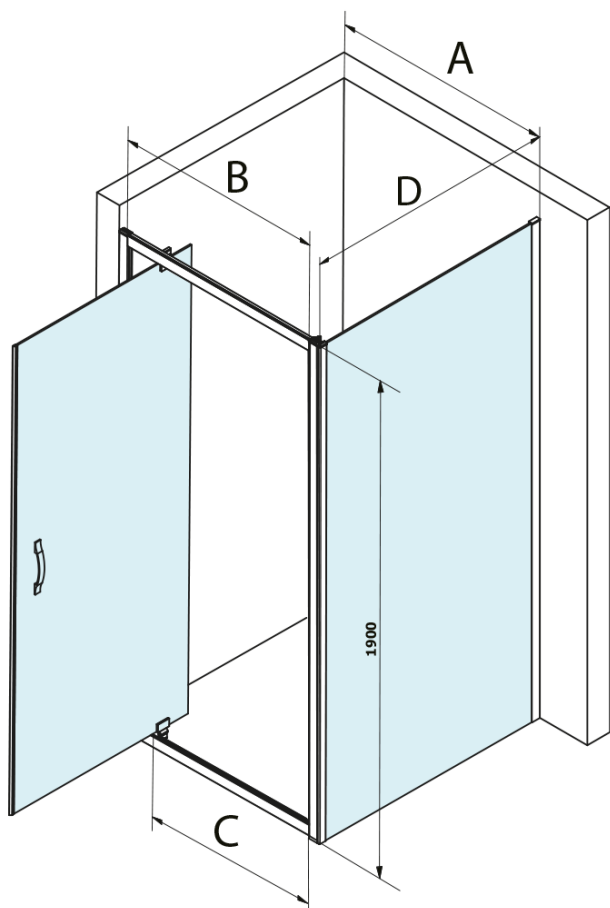

## Rozměry

Šířka: 900 mm  
Výška: 1900 mm

## Parametry

Barva profilu: Chrom - Leštěný hliník  
Tvar: Dveře do niky  
Typ otevírání: Otevírací jednokřídlé  
Směr otevírání: Univerzální  
Šířka vstupu: 680 mm  
Typ výplně: Čiré sklo  
Úprava skla: Coated glass  
Tloušťka skla: 6 mm  
Instalační šířka od: 870 mm  
Instalační šířka do: 910 mm  
Vlastnosti: Rámové provedení  
Hmotnost / ks: 29.5 kg  
Balení: 1 ks  
Záruka: 3 roky

## Technický list

MODEL	A	B	C
GS1279F	770-810	670	580
GS1296F	870-910	770	680
GS3888F	770-810	670	580
GS3899F	870-910	770	680

MODEL	A	B	C
GS1279F	780-820	670	580
GS1296F	880-920	770	680
GS3888F	780-820	670	580
GS3899F	880-920	770	680