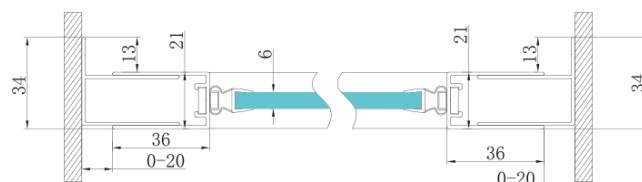

## Rozměry

Šířka: 900 mm  
Výška: 1900 mm

## Parametry

Barva profilu: Chrom - Leštěný hliník  
Tvar: Dveře do niky  
Typ otevírání: Otevírací jednokřídlé  
Směr otevírání: Univerzální  
Šířka vstupu: 680 mm  
Typ výplně: Čiré sklo  
Úprava skla: Coated glass  
Tloušťka skla: 6 mm  
Instalační šířka od: 870 mm  
Instalační šířka do: 910 mm  
Vlastnosti: Rámové provedení  
Hmotnost / ks: 29.5 kg  
Balení: 1 ks  
Záruka: 3 roky

## Technický list

MODEL	A	B	C
GS1279F	770-810	670	580
GS1296F	870-910	770	680
GS3888F	770-810	670	580
GS3899F	870-910	770	680

MODEL	A	B	C
GS1279F	780-820	670	580
GS1296F	880-920	770	680
GS3888F	780-820	670	580
GS3899F	880-920	770	680