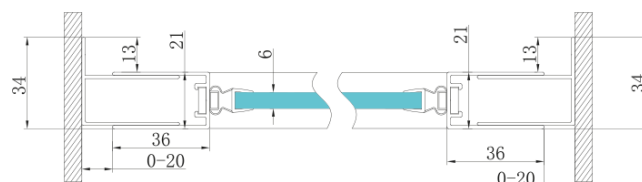

Objednací kód: GS1296F

Základní informace

Značka: Gelco
Série: SIGMA SIMPLY

Rozměry

Šířka: 900 mm
Výška: 1900 mm

Parametry

Záruka: 3 roky
Hmotnost / ks: 29.5 kg
Balení: 1 ks
Barva profilu: Chrom
Tvar: Dveře do niky
Typ otevírání: Otevírací jednokřídlé
Směr otevírání: Univerzální
Šířka vstupu: 680 mm
Typ výplně: Čiré sklo
Úprava skla: Coated glass
Tloušťka skla: 6 mm
Instalační šířka od: 870 mm
Instalační šířka do: 910 mm
Vlastnosti: Rámové provedení
3D model: ANO

Náhradní díly

Magnetické těsnění ploché, sklo 6mm, 2000mm (Objednací kód: MAG02)

Spodní těsnění na dveře, sklo 6mm, 1000mm (Objednací kód: NDGS14)

SIGMA SIMPLY/BORG instalační set (Objednací kód: NDGS01)

SIGMA SIMPLY stěnový profil (Objednací kód: NDGS03)

SIGMA SIMPLY madlo náhradní (Objednací kód: NDGS06)

Technický list

MODEL	A	B	C
GS1279F	770-810	670	580
GS1296F	870-910	770	680
GS3888F	770-810	670	580
GS3899F	870-910	770	680