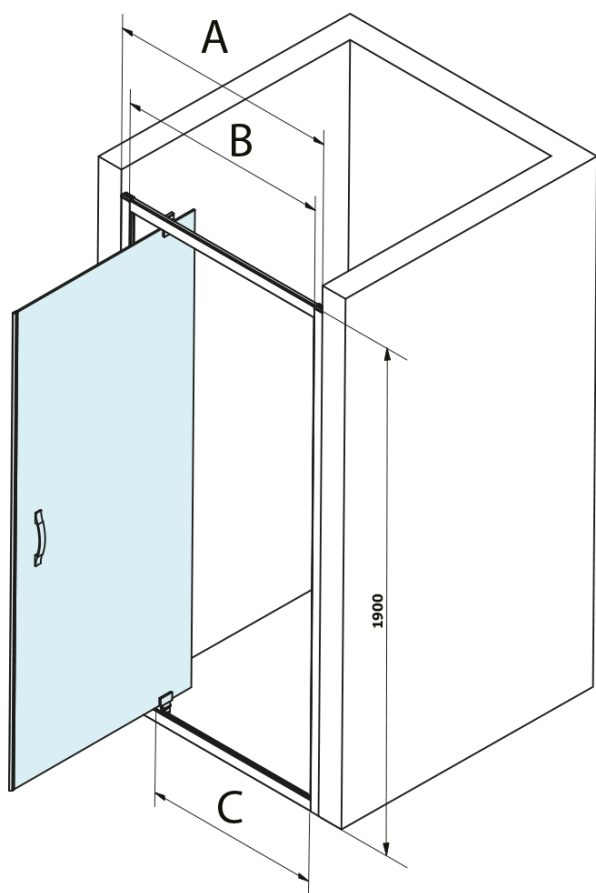

Objednací kód: GS1296F

Základní informace

Značka: Gelco
Série: SIGMA SIMPLY

Rozměry

Šířka: 900 mm
Výška: 1900 mm

Parametry

Záruka: 3 roky
Hmotnost / ks: 29.5 kg
Balení: 1 ks
Barva profilu: Chrom
Tvar: Dveře do niky
Typ otevírání: Otevírací jednokřídlé
Směr otevírání: Univerzální
Šířka vstupu: 680 mm
Typ výplně: Čiré sklo
Úprava skla: Coated glass
Tloušťka skla: 6 mm
Instalační šířka od: 870 mm
Instalační šířka do: 910 mm
Vlastnosti: Rámové provedení
3D model: ANO

Náhradní díly

Magnetické těsnění ploché, sklo 6mm, 2000mm (Objednací kód: MAG02)

Spodní těsnění na dveře, sklo 6mm, 1000mm (Objednací kód: NDGS14)

SIGMA SIMPLY/BORG instalační set (Objednací kód: NDGS01)

SIGMA SIMPLY stěnový profil (Objednací kód: NDGS03)

SIGMA SIMPLY madlo náhradní (Objednací kód: NDGS06)

Technický list

MODEL	A	B	C
GS1279F	770-810	670	580
GS1296F	870-910	770	680
GS3888F	770-810	670	580
GS3899F	870-910	770	680