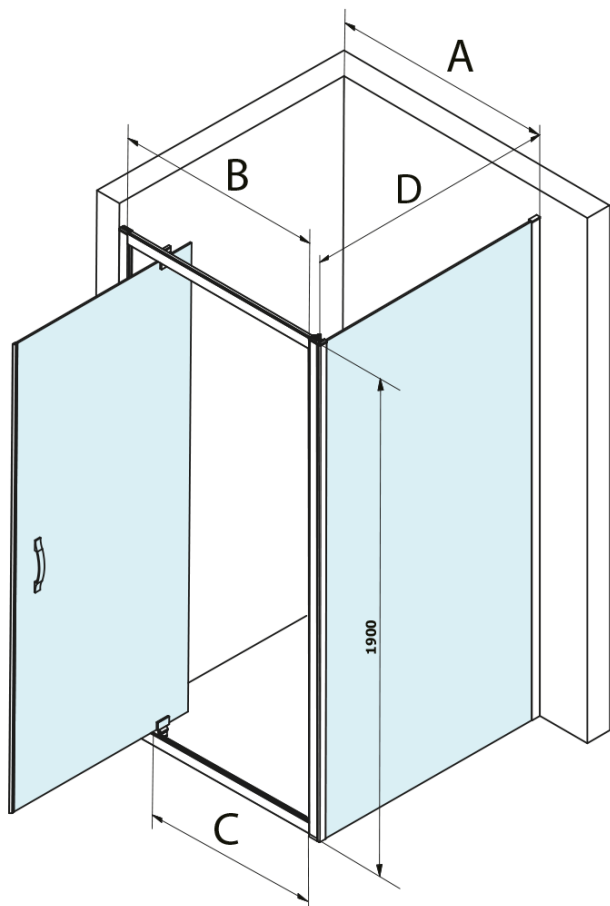

Objednací kód: GS1279F

Základní informace

Značka: Gelco
Série: SIGMA SIMPLY

Rozměry

Šířka: 800 mm
Výška: 1900 mm

Parametry

Barva profilu: Chrom - Leštěný hliník
Tvar: Dveře do niky
Typ otevírání: Otevírací jednokřídlé
Směr otevírání: Univerzální
Šířka vstupu: 580 mm
Typ výplně: Čiré sklo
Úprava skla: Coated glass
Tloušťka skla: 6 mm
Instalační šířka od: 770 mm
Instalační šířka do: 810 mm
Vlastnosti: Rámové provedení
Hmotnost / ks: 28.0 kg
Balení: 1 ks
Záruka: 3 roky

Technický list

MODEL	A	B	C
GS1279F	770-810	670	580
GS1296F	870-910	770	680
GS3888F	770-810	670	580
GS3899F	870-910	770	680

MODEL	A	B	C
GS1279F	780-820	670	580
GS1296F	880-920	770	680
GS3888F	780-820	670	580
GS3899F	880-920	770	680