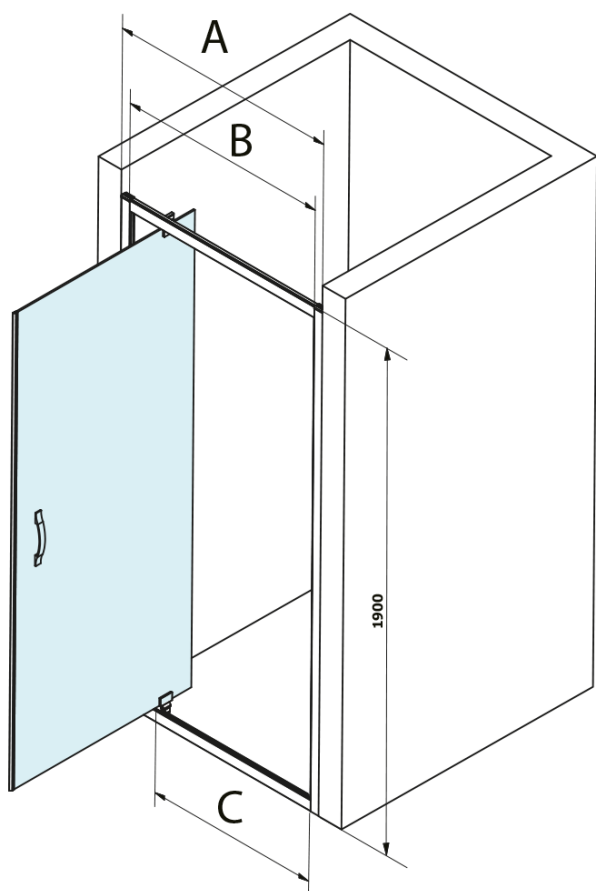

Objednací kód: GS1279F

Základní informace

Značka: Gelco
Série: SIGMA SIMPLY

Rozměry

Šířka: 800 mm
Výška: 1900 mm

Parametry

Záruka: 3 roky
Hmotnost / ks: 28 kg
Balení: 1 ks
Barva profilu: Chrom
Tvar: Dveře do niky
Typ otevírání: Otevírací jednokřídle
Směr otevírání: Univerzální
Šířka vstupu: 580 mm
Typ výplně: Čiré sklo
Úprava skla: Coated glass
Tloušťka skla: 6 mm
Instalační šířka od: 770 mm
Instalační šířka do: 810 mm
Vlastnosti: Rámové provedení
3D model: ANO

Náhradní díly

Magnetické těsnění ploché, sklo 6mm, 2000mm (Objednací kód: MAG02)

Spodní těsnění na dveře, sklo 6mm, 1000mm (Objednací kód: NDGS14)

SIGMA SIMPLY/BORG instalační set (Objednací kód: NDGS01)

SIGMA SIMPLY stěnový profil (Objednací kód: NDGS03)

SIGMA SIMPLY madlo náhradní (Objednací kód: NDGS06)

Technický list

MODEL	A	B	C
GS1279F	770-810	670	580
GS1296F	870-910	770	680
GS3888F	770-810	670	580
GS3899F	870-910	770	680