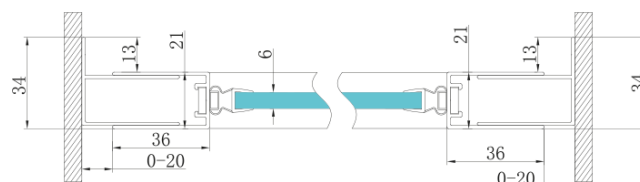

Objednací kód: GS1279F

Základní informace

Značka: Gelco
Série: SIGMA SIMPLY

Rozměry

Šířka: 800 mm
Výška: 1900 mm

Parametry

Záruka: 3 roky
Hmotnost / ks: 28 kg
Balení: 1 ks
Barva profilu: Chrom
Tvar: Dveře do niky
Typ otevírání: Otevírací jednokřídle
Směr otevírání: Univerzální
Šířka vstupu: 580 mm
Typ výplně: Čiré sklo
Úprava skla: Coated glass
Tloušťka skla: 6 mm
Instalační šířka od: 770 mm
Instalační šířka do: 810 mm
Vlastnosti: Rámové provedení
3D model: ANO

Náhradní díly

Magnetické těsnění ploché, sklo 6mm, 2000mm (Objednací kód: MAG02)

Spodní těsnění na dveře, sklo 6mm, 1000mm (Objednací kód: NDGS14)

SIGMA SIMPLY/BORG instalační set (Objednací kód: NDGS01)

SIGMA SIMPLY stěnový profil (Objednací kód: NDGS03)

SIGMA SIMPLY madlo náhradní (Objednací kód: NDGS06)

Technický list

MODEL	A	B	C
GS1279F	770-810	670	580
GS1296F	870-910	770	680
GS3888F	770-810	670	580
GS3899F	870-910	770	680