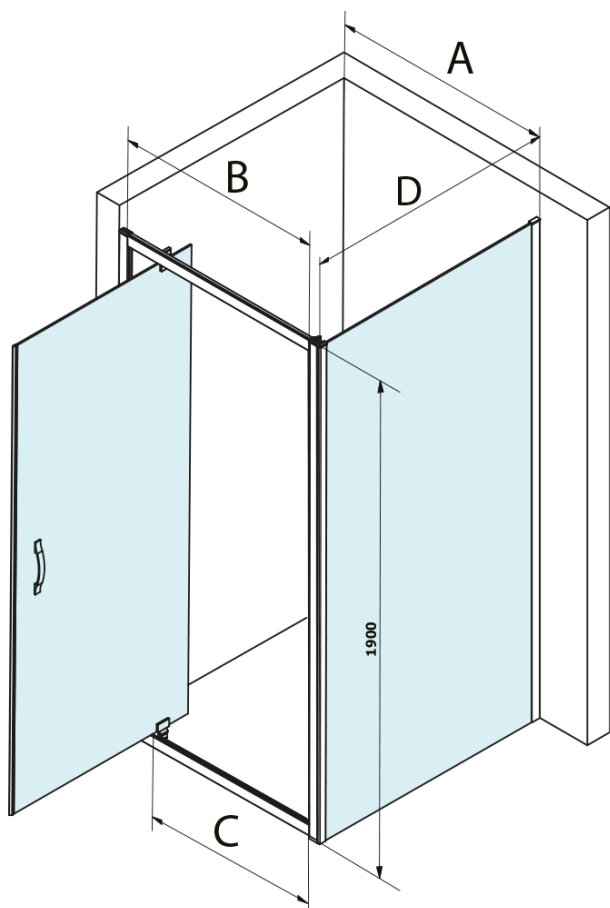

Objednací kód: GS1279F

Základní informace

Značka: Gelco
Série: SIGMA SIMPLY

Rozměry

Šířka: 800 mm
Výška: 1900 mm

Parametry

Záruka: 3 roky
Hmotnost / ks: 28 kg
Balení: 1 ks
Barva profilu: Chrom
Tvar: Dveře do niky
Typ otevírání: Otevírací jednokřídle
Směr otevírání: Univerzální
Šířka vstupu: 580 mm
Typ výplně: Čiré sklo
Úprava skla: Coated glass
Tloušťka skla: 6 mm
Instalační šířka od: 770 mm
Instalační šířka do: 810 mm
Vlastnosti: Rámové provedení
3D model: ANO

SIGMA SIMPLY stěnový profil (Objednací kód: NDGS03)

SIGMA SIMPLY madlo náhradní (Objednací kód: NDGS06)

Technický list

MODEL	A	B	C
GS1279F	770-810	670	580
GS1296F	870-910	770	680
GS3888F	770-810	670	580
GS3899F	870-910	770	680