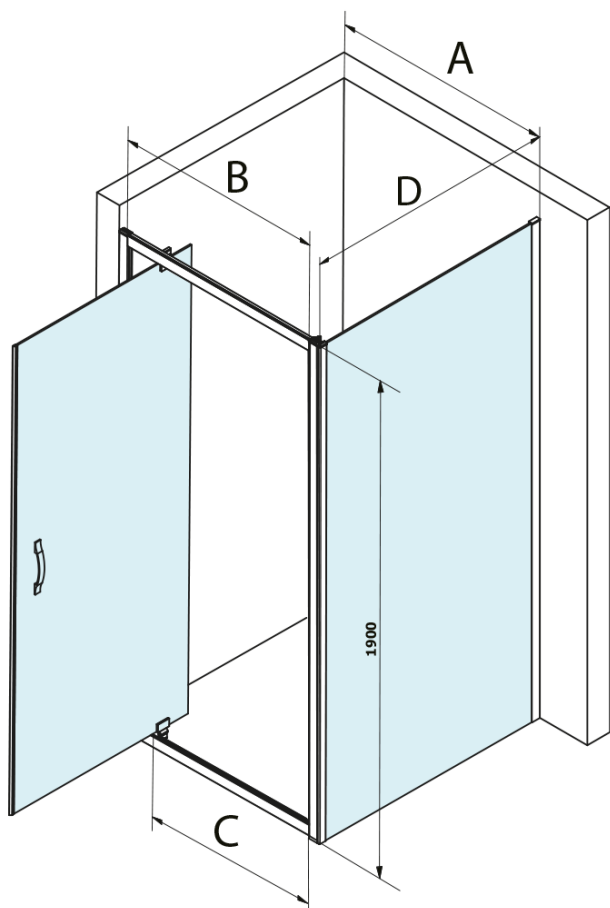

Objednací kód: GS1279F

Základní informace

Značka: Gelco
Série: SIGMA SIMPLY

Rozměry

Šířka: 800 mm
Výška: 1900 mm

Parametry

Barva profilu: Chrom - Leštěný hliník
Tvar: Dveře do niky
Typ otevírání: Otevírací jednokřídlé
Směr otevírání: Univerzální
Šířka vstupu: 580 mm
Typ výplně: Čiré sklo
Úprava skla: Coated glass
Tloušťka skla: 6 mm
Instalační šířka od: 770 mm
Instalační šířka do: 810 mm
Vlastnosti: Rámové provedení
Hmotnost / ks: 28.0 kg
Balení: 1 ks
Záruka: 3 roky

Technický list

MODEL	A	B	C
GS1279F	770-810	670	580
GS1296F	870-910	770	680
GS3888F	770-810	670	580
GS3899F	870-910	770	680

MODEL	A	B	C
GS1279F	780-820	670	580
GS1296F	880-920	770	680
GS3888F	780-820	670	580
GS3899F	880-920	770	680