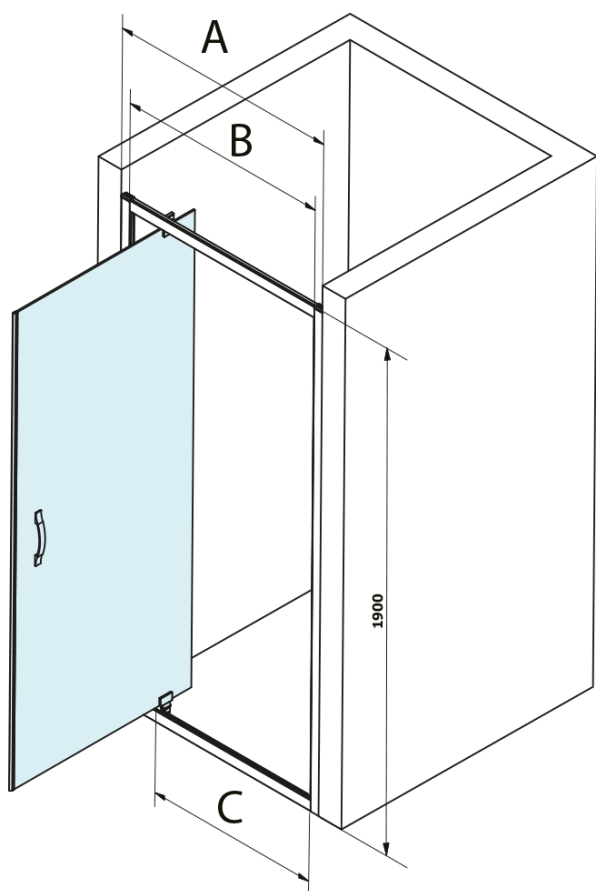

Objednací kód: GS1279F

Základní informace

Značka: Gelco
Série: SIGMA SIMPLY

Rozměry

Šířka: 800 mm
Výška: 1900 mm

Parametry

Barva profilu: Chrom - Leštěný hliník
Tvar: Dveře do niky
Typ otevírání: Otevírací jednokřídlé
Směr otevírání: Univerzální
Šířka vstupu: 580 mm
Typ výplně: Čiré sklo
Úprava skla: Coated glass
Tloušťka skla: 6 mm
Instalační šířka od: 770 mm
Instalační šířka do: 810 mm
Vlastnosti: Rámové provedení
Hmotnost / ks: 28.0 kg
Balení: 1 ks
Záruka: 3 roky

Technický list

MODEL	A	B	C
GS1279F	770-810	670	580
GS1296F	870-910	770	680
GS3888F	770-810	670	580
GS3899F	870-910	770	680

MODEL	A	B	C
GS1279F	780-820	670	580
GS1296F	880-920	770	680
GS3888F	780-820	670	580
GS3899F	880-920	770	680