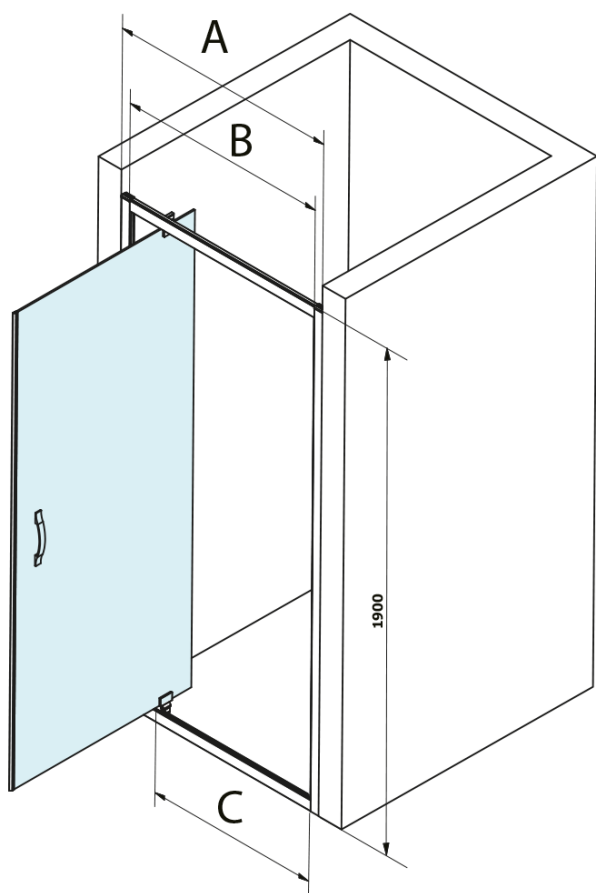

Objednací kód: GS1279F

Základní informace

Značka: Gelco
Série: SIGMA SIMPLY

Rozměry

Šířka: 800 mm
Výška: 1900 mm

Parametry

Barva profilu: Chrom - Leštěný hliník
Tvar: Dveře do niky
Typ otevírání: Otevírací jednokřídlé
Směr otevírání: Univerzální
Šířka vstupu: 580 mm
Typ výplně: Čiré sklo
Úprava skla: Coated glass
Tloušťka skla: 6 mm
Instalační šířka od: 770 mm
Instalační šířka do: 810 mm
Vlastnosti: Rámové provedení
Hmotnost / ks: 28.0 kg
Balení: 1 ks
Záruka: 3 roky

Technický list

MODEL	A	B	C
GS1279F	770-810	670	580
GS1296F	870-910	770	680
GS3888F	770-810	670	580
GS3899F	870-910	770	680

MODEL	A	B	C
GS1279F	780-820	670	580
GS1296F	880-920	770	680
GS3888F	780-820	670	580
GS3899F	880-920	770	680