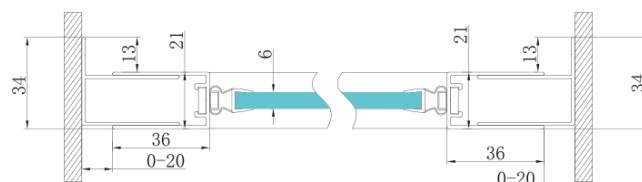

Objednací kód: GS1279F

Základní informace

Značka: Gelco
Série: SIGMA SIMPLY

Rozměry

Šířka: 800 mm
Výška: 1900 mm

Parametry

Barva profilu: Chrom - Leštěný hliník
Tvar: Dveře do niky
Typ otevírání: Otevírací jednokřídlé
Směr otevírání: Univerzální
Šířka vstupu: 580 mm
Typ výplně: Čiré sklo
Úprava skla: Coated glass
Tloušťka skla: 6 mm
Instalační šířka od: 770 mm
Instalační šířka do: 810 mm
Vlastnosti: Rámové provedení
Hmotnost / ks: 28.0 kg
Balení: 1 ks
Záruka: 3 roky

Technický list

MODEL	A	B	C
GS1279F	770-810	670	580
GS1296F	870-910	770	680
GS3888F	770-810	670	580
GS3899F	870-910	770	680

MODEL	A	B	C
GS1279F	780-820	670	580
GS1296F	880-920	770	680
GS3888F	780-820	670	580
GS3899F	880-920	770	680

MODEL	D
GS3170	680-700
GS3175	730-750
GS3180	780-800
GS3190	880-900
GS3110	980-1000
GS4370	680-700
GS4375	730-750
GS4380	780-800
GS4390	880-900
GS4214	980-1000