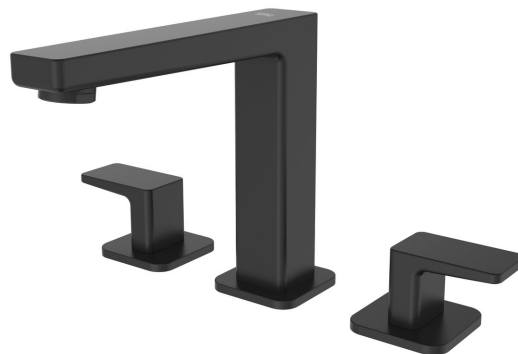

TURSI tříprvková stojánková umyvadlová baterie, černá mat

Objednací kód: TI017B

Základní informace

Značka: Sapho

Série: TURSI

Rozměry

Hloubka: 200 mm

Parametry

Barva: Černá mat

Materiál: Mosaz

Tvar: Hranaté

Instalace: Stojánková

Druh ovládání: Kohoutek

Výška výtoku: 135 mm

Ostatní: Tříprvková baterie

Hmotnost / ks: 2.14 kg

Balení: 1 ks

Záruka: 6 let

Doporučujeme přikoupit

1 ks Umyvadlová výpust 5/4", click-clack, velká zátka, 10-55mm, černá mat (Objednací kód: CV1002B)

Náhradní díly

Uzavírací keramický vršek 1/2", teplá (Objednací kód: 35Z00088)

Uzavírací keramický vršek 1/2", studená (Objednací kód: 35Z00052)

Technický list