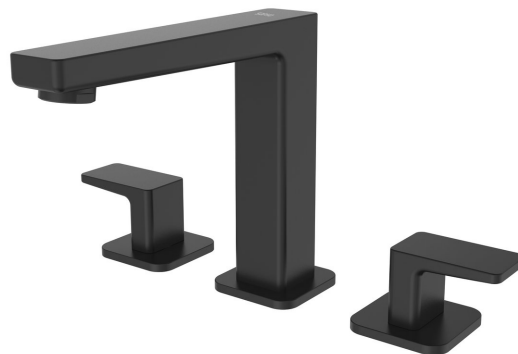

TURSI tříprvková stojánková umyvadlová baterie bez výpusti, černá mat

 **SAPHO**

Objednací kód: TI017B

Základní informace

Značka: Sapho

Série: TURSI

Rozměry

Hloubka: 200 mm

Parametry

Barva: Černá mat

Materiál: Mosaz

Tvar: Hranaté

Instalace: Stojánková

Druh ovládání: Kohoutek

Výška výtoku: 135 mm

Ostatní: Tříprvková baterie

Hmotnost / ks: 2.14 kg

Balení: 1 ks

Záruka: 6 let

Náhradní díly

Uzavírací keramický vršek 1/2", teplá (Objednací kód: 35Z00088)

Uzavírací keramický vršek 1/2", studená (Objednací kód: 35Z00052)

TURSI tříprvková stojánková umyvadlová baterie bez výpusti, černá mat