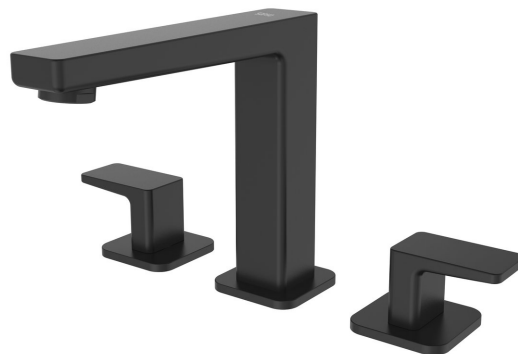

TURSI tříprvková stojánková umyvadlová baterie, černá mat

Objednací kód: TI017B

Základní informace

Značka: Sapho

Série: TURSI

Rozměry

Hloubka: 200 mm

Parametry

Záruka: 6 let

Hmotnost / ks: 2.14 kg

Balení: 1 ks

Barva: Černá mat

Materiál: Mosaz

Tvar: Hranaté

Instalace: Stojánková

Druh ovládní: Kohoutek

Výška výtoku: 135 mm

Ostatní: Tříprvková baterie

3D model: ANO

Doporučujeme přikoupit

1 ks Umyvadlová výpust 5/4", click-clack, velká zátka, 10-55mm, černá mat (Objednací kód: CV1002B)

Náhradní díly

Uzavírací keramický vršek 1/2", teplá (Objednací kód: 35Z00088)

Uzavírací keramický vršek 1/2", studená (Objednací kód: 35Z00052)

Technický list