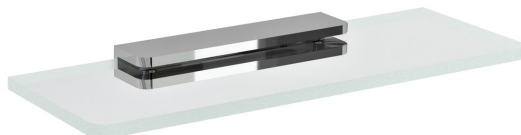

## Základní informace

Značka: Sapho  
Série: PIRENEI

## Rozměry

Délka: 200 mm  
Šířka: 200 mm  
Výška: 21 mm  
Hloubka: 100 mm

## Parametry

Barva: Chrom  
Materiál: Sklo, Slitina  
Tvar: Hranaté  
Druh: Polička  
Instalace: Vrtání  
Hmotnost / ks: 0.776 kg  
Balení: 2 ks

Technický list