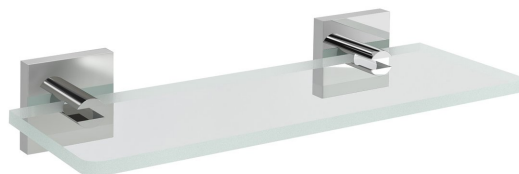

Objednací kód: XQ009-13

Základní informace

Značka: Sapho
Série: X-SQUARE

Rozměry

Délka: 300 mm
Šířka: 300 mm
Výška: 55 mm
Hloubka: 120 mm

Parametry

Barva: Chrom
Materiál: Mosaz, Sklo
Tvar: Hranaté
Druh: Polička
Instalace: Vrtání
Hmotnost / ks: 0.905 kg
Balení: 2 ks