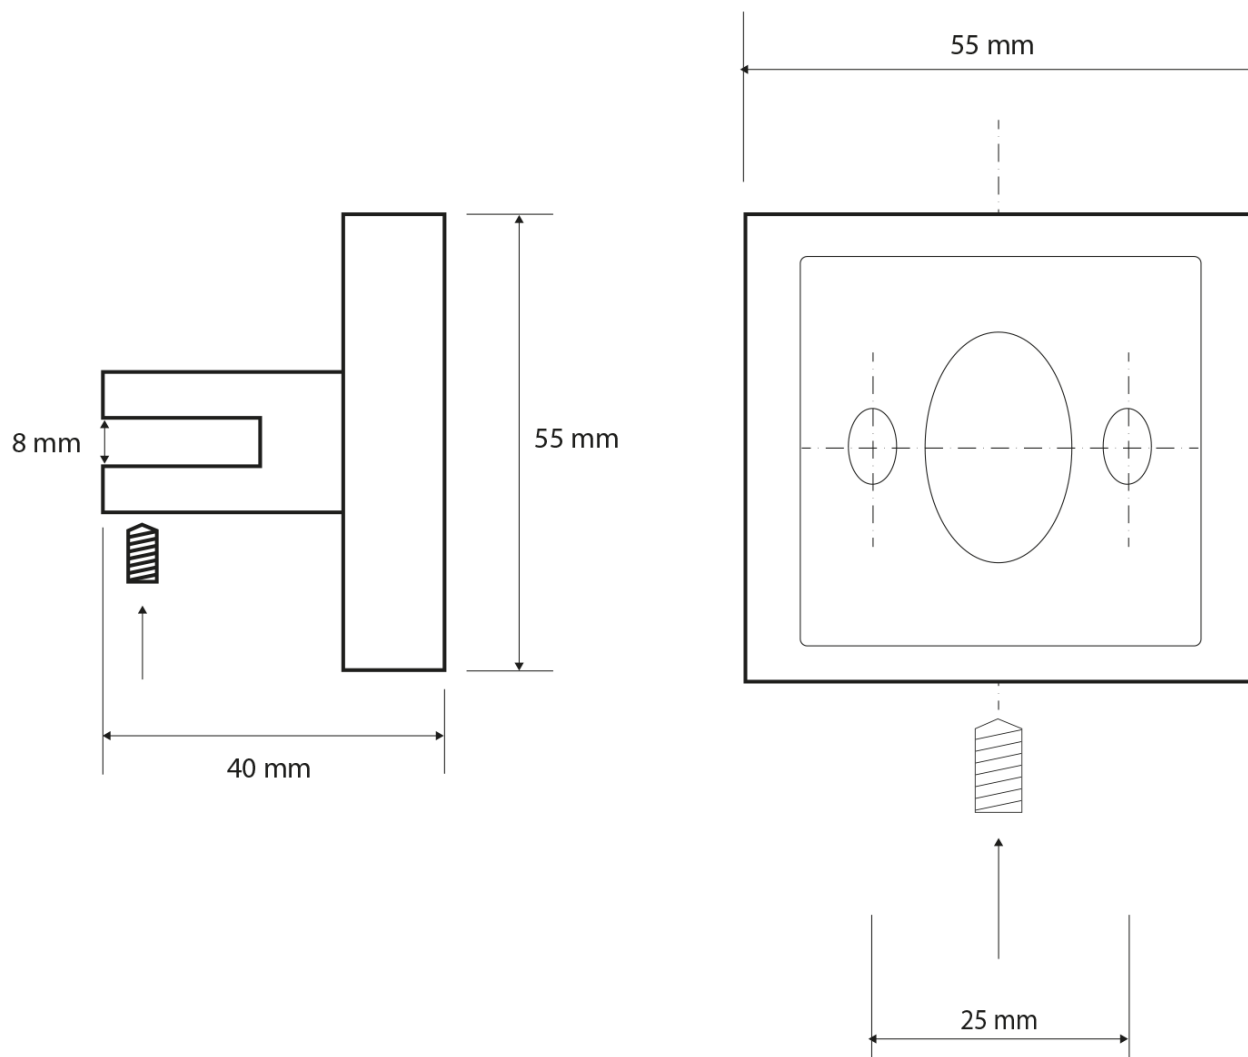

**X-SQUARE skleněná polička rohová, čtvrtkruhová
200x200mm, chrom/čiré sklo**

Objednací kód: XQ009-11

Základní informace

Značka: Sapho
Série: X-SQUARE

Rozměry

Délka: 220 mm
Šířka: 220 mm
Výška: 55 mm
Hloubka: 220 mm

Parametry

Barva: Chrom
Materiál: Mosaz, Sklo
Tvar: Hranaté
Druh: Polička: rohová
Instalace: Vrtání
Hmotnost / ks: 0.895 kg
Balení: 2 ks

Technický list

X-SQUARE skleněná polička rohová, čtvrtkruhová
200x200mm, chrom/čiré sklo