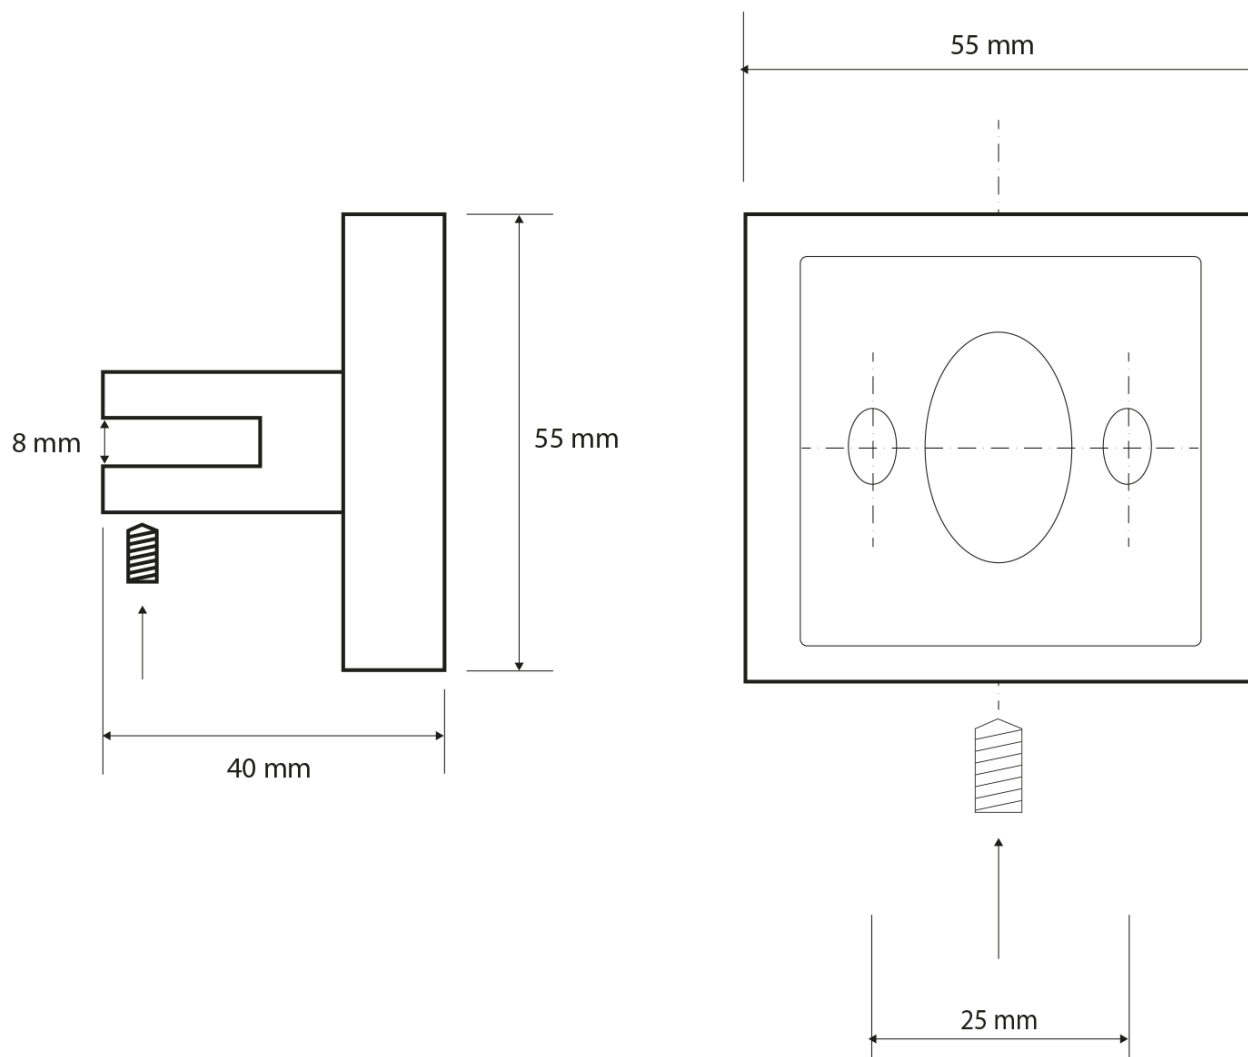

**X-SQUARE skleněná police rohová, čtvrtkruhová
200x200mm, chrom/čiré sklo**

Objednací kód: XQ009-11

Základní informace

Značka: Sapho
Série: X-SQUARE

Rozměry

Délka: 220 mm
Šířka: 220 mm
Výška: 55 mm
Hloubka: 220 mm

Parametry

Barva: Chrom
Materiál: Mosaz, Sklo
Tvar: Hranaté
Druh: Polička: rohová
Instalace: Vrtání
Hmotnost / ks: 0.895 kg
Balení: 2 ks

X-SQUARE skleněná police rohová, čtvrtkruhová
200x200mm, chrom/čiré sklo

Technický list

X-SQUARE skleněná police rohová, čtvrtkruhová
200x200mm, chrom/čiré sklo