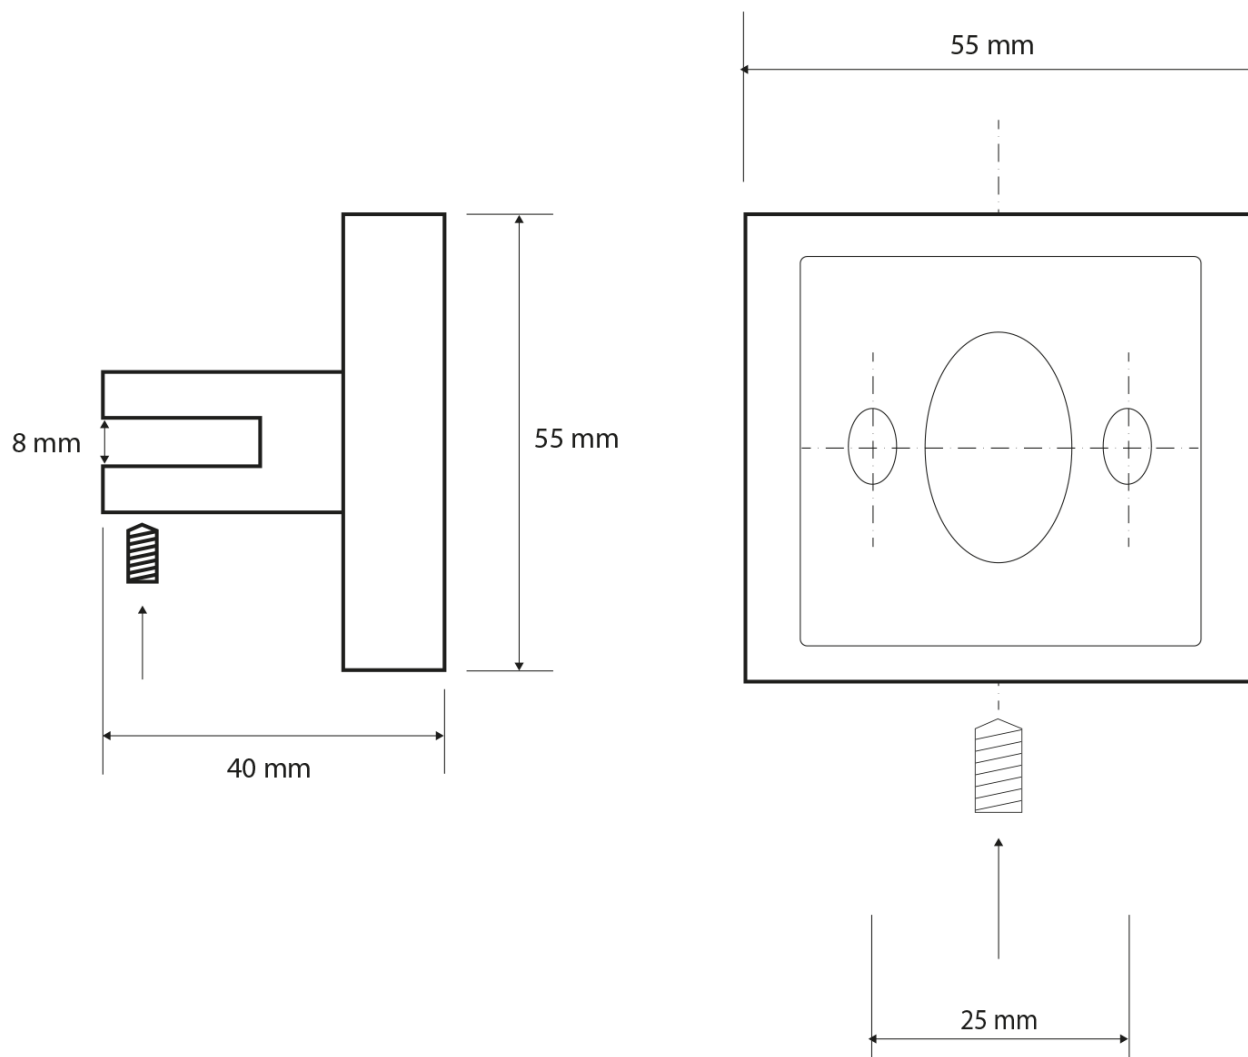

X-SQUARE skleněná polička 900mm, chrom/mléčné sklo

Objednací kód: XQ009-08

Základní informace

Značka: Sapho
Série: X-SQUARE

Rozměry

Délka: 900 mm
Šířka: 900 mm
Výška: 55 mm
Hloubka: 120 mm

Parametry

Barva: Chrom
Materiál: Mosaz, Sklo
Tvar: Hranaté
Druh: Polička
Instalace: Vrtání
Hmotnost / ks: 1.995 kg
Balení: 2 ks

Technický list

X-SQUARE skleněná polička 900mm, chrom/mléčné
sklo