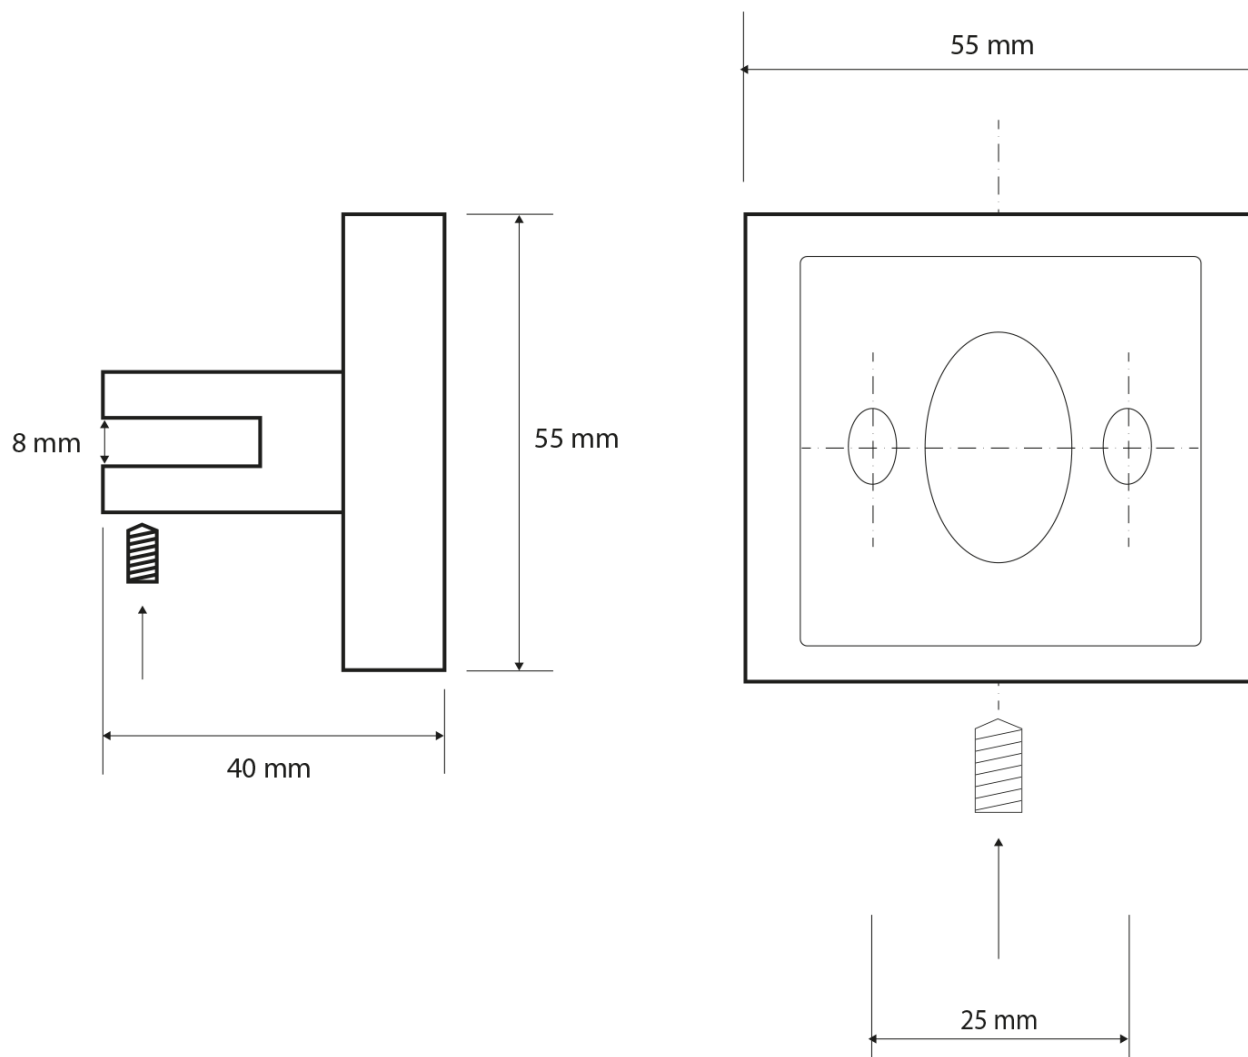

## Rozměry

Délka: 800 mm  
Šířka: 800 mm  
Výška: 55 mm  
Hloubka: 120 mm

## Parametry

Barva: Chrom  
Materiál: Mosaz, Sklo  
Tvar: Hranaté  
Druh: Polička  
Instalace: Vrtání  
Hmotnost / ks: 1.855 kg  
Balení: 2 ks

## Technický list

X-SQUARE skleněná polička 800mm, chrom/mléčné sklo