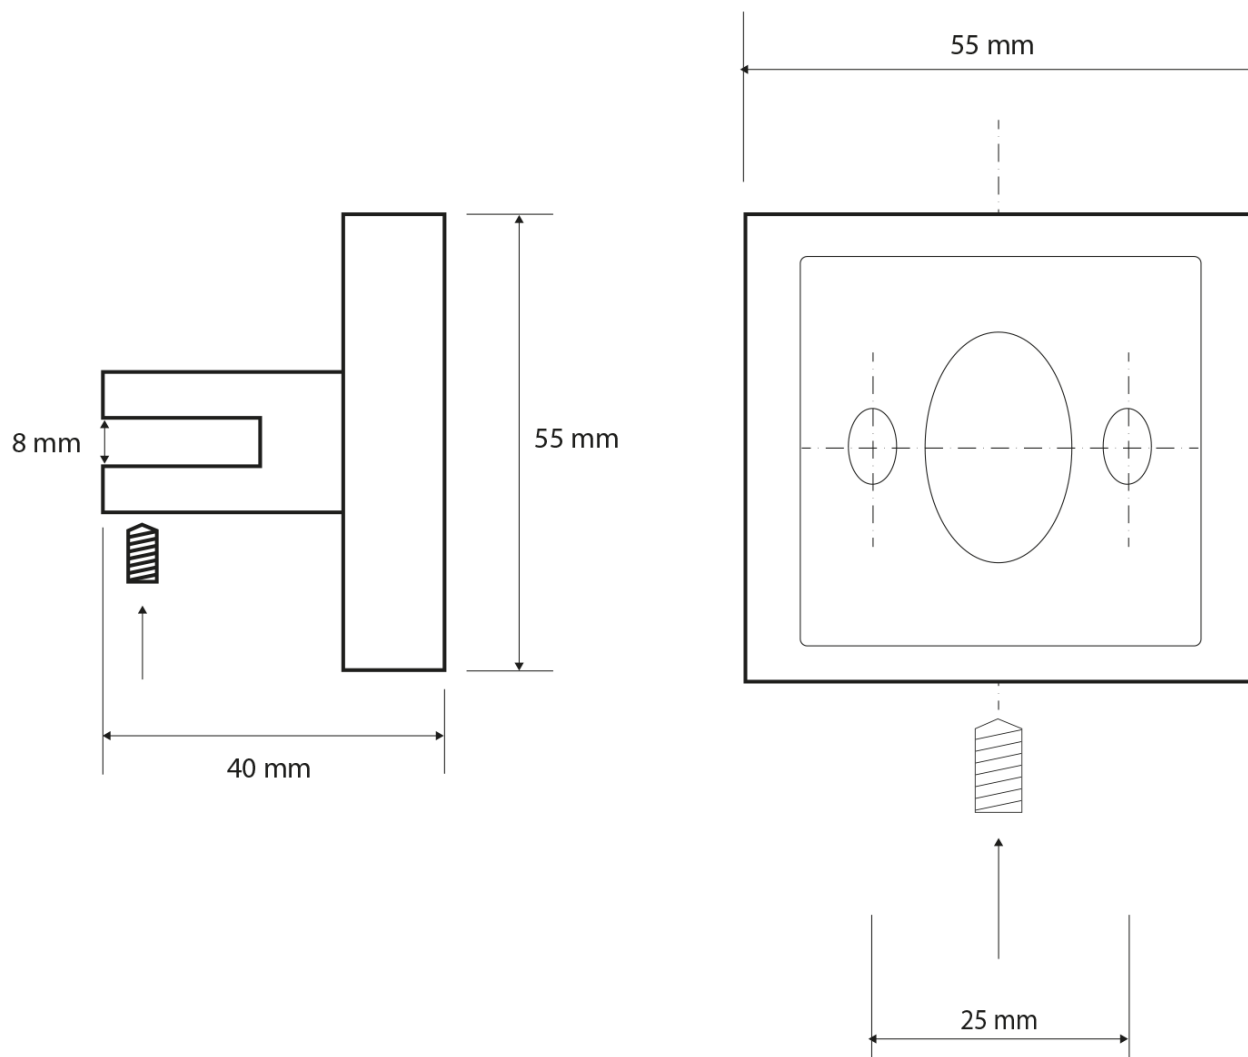

X-SQUARE skleněná polička 700mm, chrom/mléčné sklo

Objednací kód: XQ009-06

Základní informace

Značka: Sapho
Série: X-SQUARE

Rozměry

Délka: 700 mm
Šířka: 700 mm
Výška: 55 mm
Hloubka: 120 mm

Parametry

Barva: Chrom
Materiál: Mosaz, Sklo
Tvar: Hranaté
Druh: Polička
Instalace: Vrtání
Hmotnost / ks: 1.725 kg
Balení: 2 ks

Technický list

X-SQUARE skleněná polička 700mm, chrom/mléčné
sklo