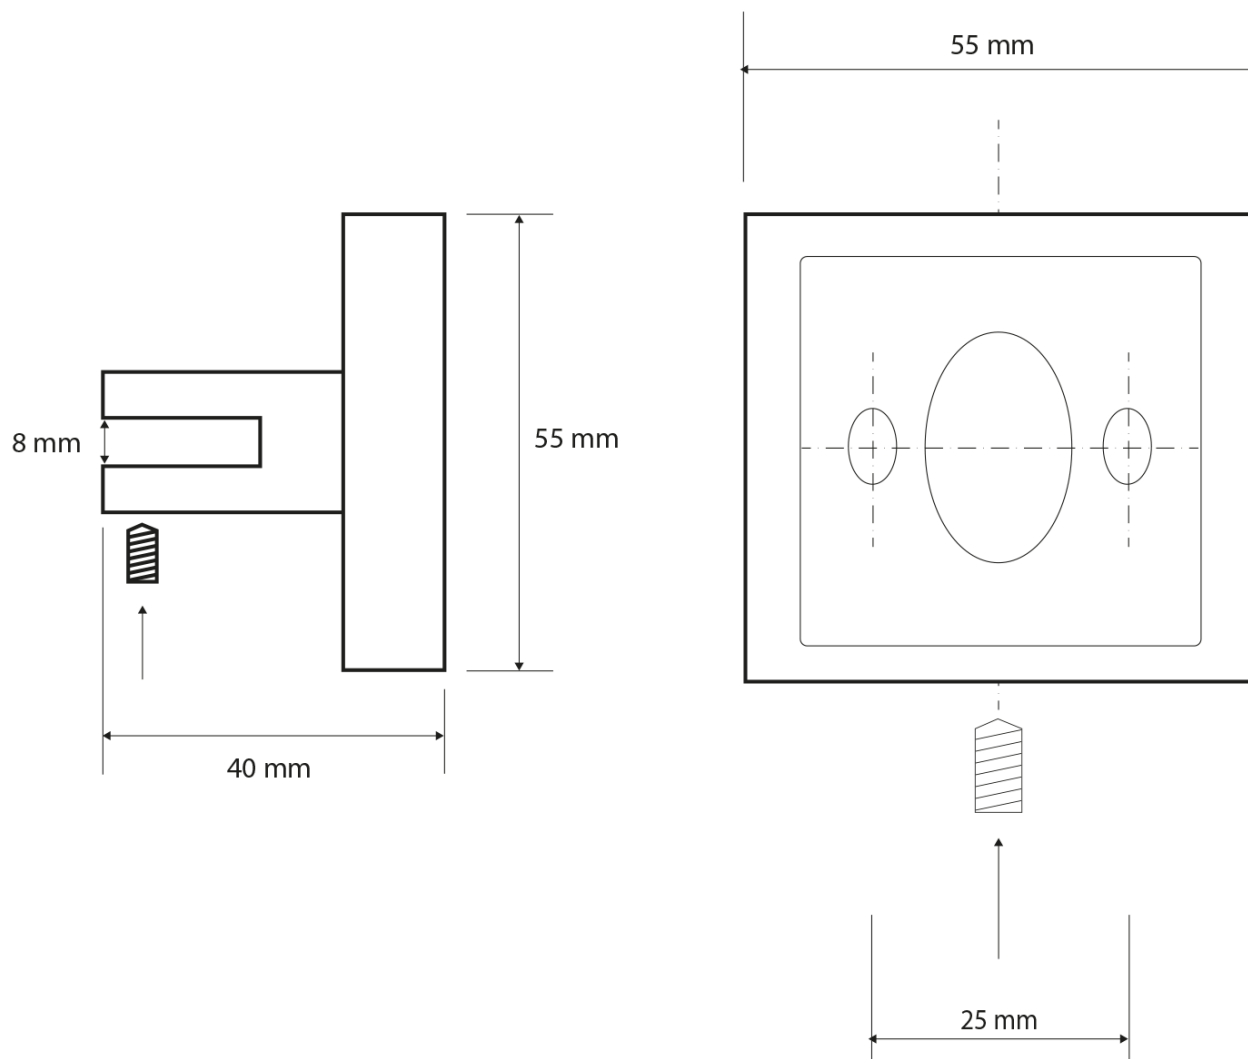

## Rozměry

Délka: 500 mm  
Šířka: 500 mm  
Výška: 55 mm  
Hloubka: 120 mm

## Parametry

Barva: Chrom  
Materiál: Mosaz, Sklo  
Tvar: Hranaté  
Druh: Polička  
Instalace: Vrtání  
Hmotnost / ks: 1.395 kg  
Balení: 2 ks

## Technický list

X-SQUARE skleněná polička 500mm, chrom/mléčné  
sklo