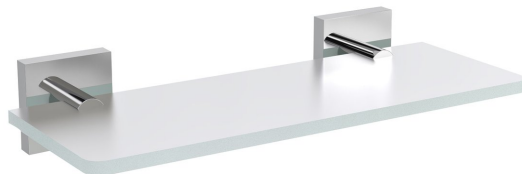

Objednací kód: XQ009-03

**Základní informace**

Značka: Sapho  
Série: X-SQUARE

**Rozměry**

Délka: 300 mm  
Šířka: 300 mm  
Výška: 55 mm  
Hloubka: 120 mm

**Parametry**

Barva: Chrom  
Materiál: Mosaz, Sklo  
Tvar: Hranaté  
Druh: Polička  
Instalace: Vrtání  
Hmotnost / ks: 0.905 kg  
Balení: 2 ks