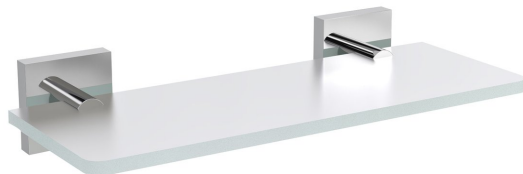

# X-SQUARE skleněná polička 300mm, chrom/mléčné sklo

Objednací kód: XQ009-03

## Základní informace

Značka: Sapho  
Série: X-SQUARE

## Rozměry

Délka: 300 mm  
Šířka: 300 mm  
Výška: 55 mm  
Hloubka: 120 mm

## Parametry

Barva: Chrom  
Materiál: Mosaz, Sklo  
Tvar: Hranaté  
Druh: Polička  
Instalace: Vrtání  
Hmotnost / ks: 0.905 kg  
Balení: 2 ks