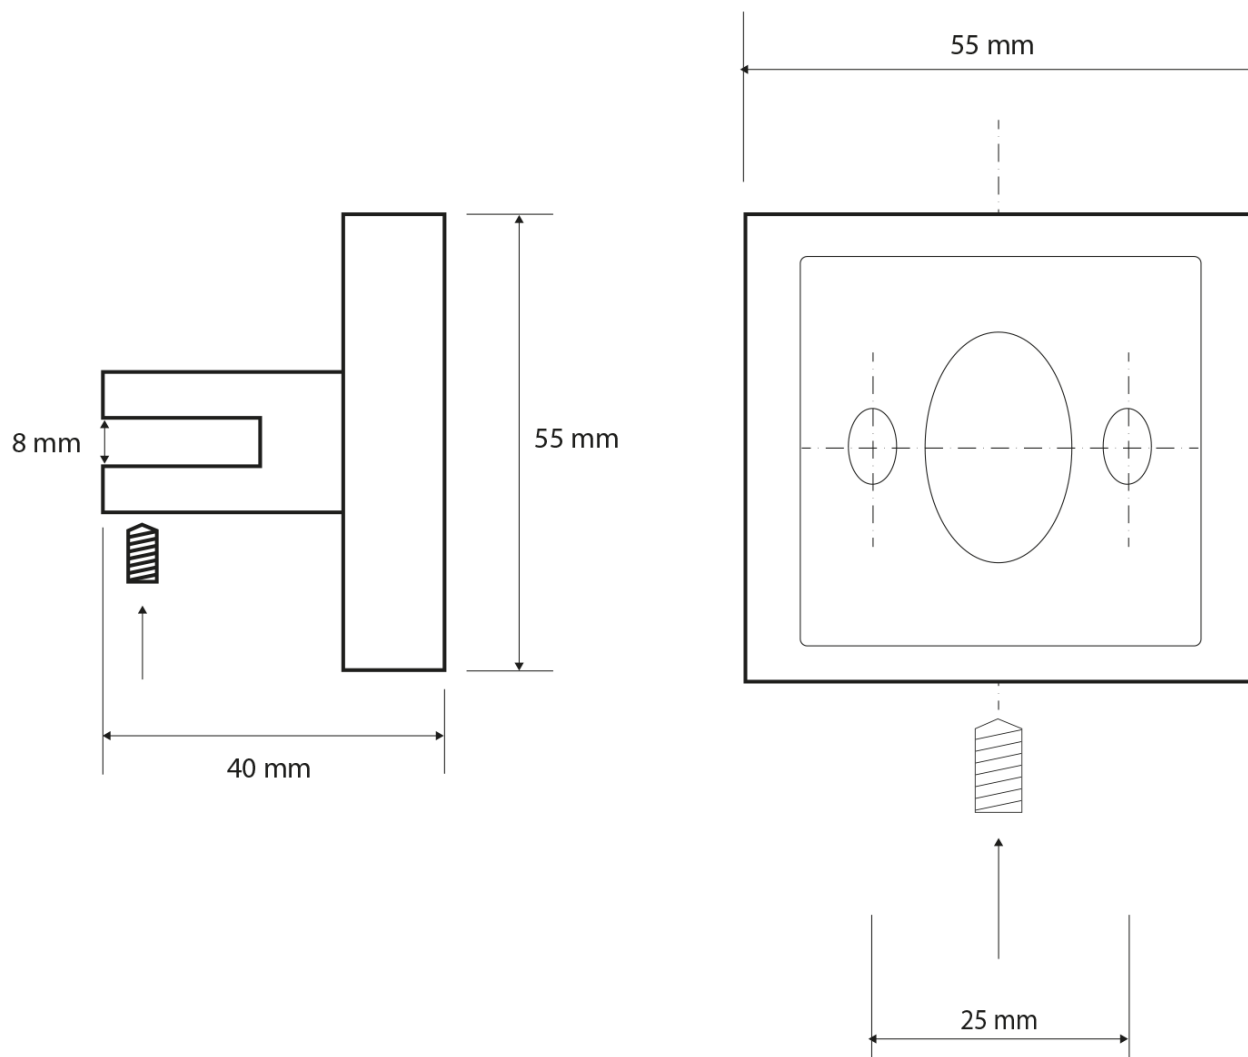

## Rozměry

Délka: 300 mm  
Šířka: 300 mm  
Výška: 55 mm  
Hloubka: 120 mm

## Parametry

Barva: Chrom  
Materiál: Mosaz, Sklo  
Tvar: Hranaté  
Druh: Polička  
Instalace: Vrtání  
Hmotnost / ks: 0.905 kg  
Balení: 2 ks

## Technický list

X-SQUARE skleněná polička 300mm, chrom/mléčné sklo