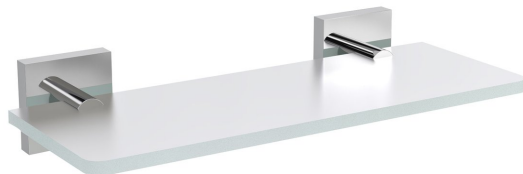

# X-SQUARE skleněná polička 200mm, chrom/mléčné sklo

Objednací kód: XQ009-02

## Základní informace

Značka: Sapho  
Série: X-SQUARE

## Rozměry

Délka: 200 mm  
Šířka: 200 mm  
Výška: 55 mm  
Hloubka: 120 mm

## Parametry

Barva: Chrom  
Materiál: Mosaz, Sklo  
Tvar: Hranaté  
Druh: Polička  
Instalace: Vrtání  
Hmotnost / ks: 0.715 kg  
Balení: 2 ks