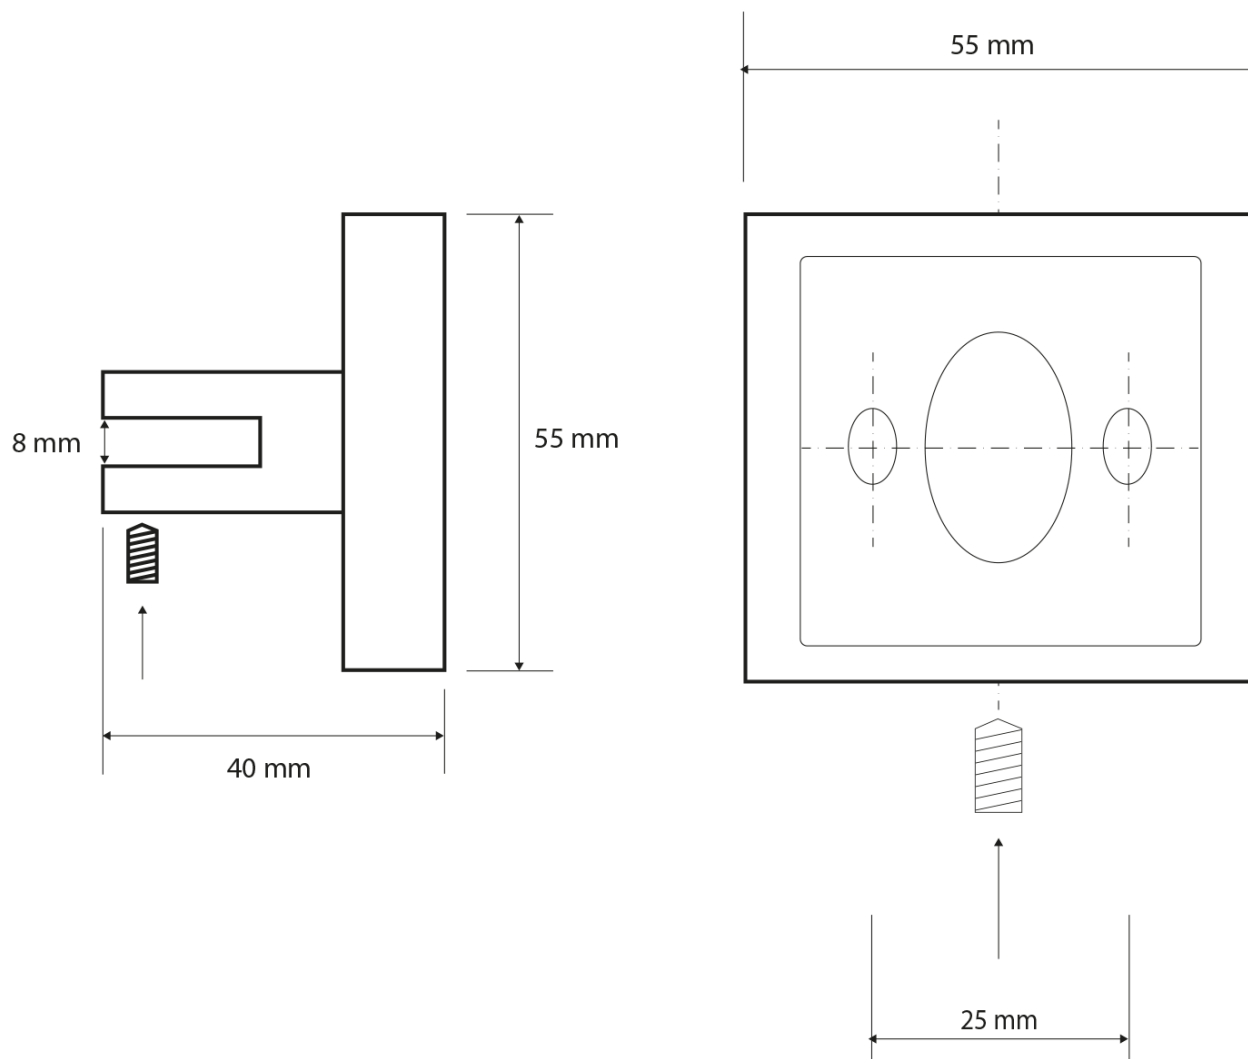

## Rozměry

Délka: 200 mm  
Šířka: 200 mm  
Výška: 55 mm  
Hloubka: 120 mm

## Parametry

Barva: Chrom  
Materiál: Mosaz, Sklo  
Tvar: Hranaté  
Druh: Polička  
Instalace: Vrtání  
Hmotnost / ks: 0.715 kg  
Balení: 2 ks

## Technický list

X-SQUARE skleněná polička 200mm, chrom/mléčné sklo