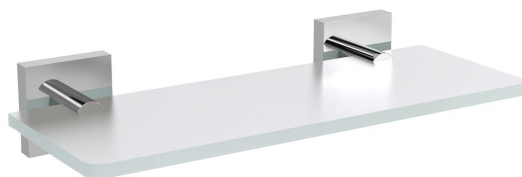

Objednací kód: XQ009-02

**Základní informace**

Značka: Sapho  
Série: X-SQUARE

**Rozměry**

Délka: 200 mm  
Šířka: 200 mm  
Výška: 55 mm  
Hloubka: 120 mm

**Parametry**

Barva: Chrom  
Materiál: Mosaz, Sklo  
Tvar: Hranaté  
Druh: Polička  
Instalace: Vrtání  
Hmotnost / ks: 0.715 kg  
Balení: 2 ks