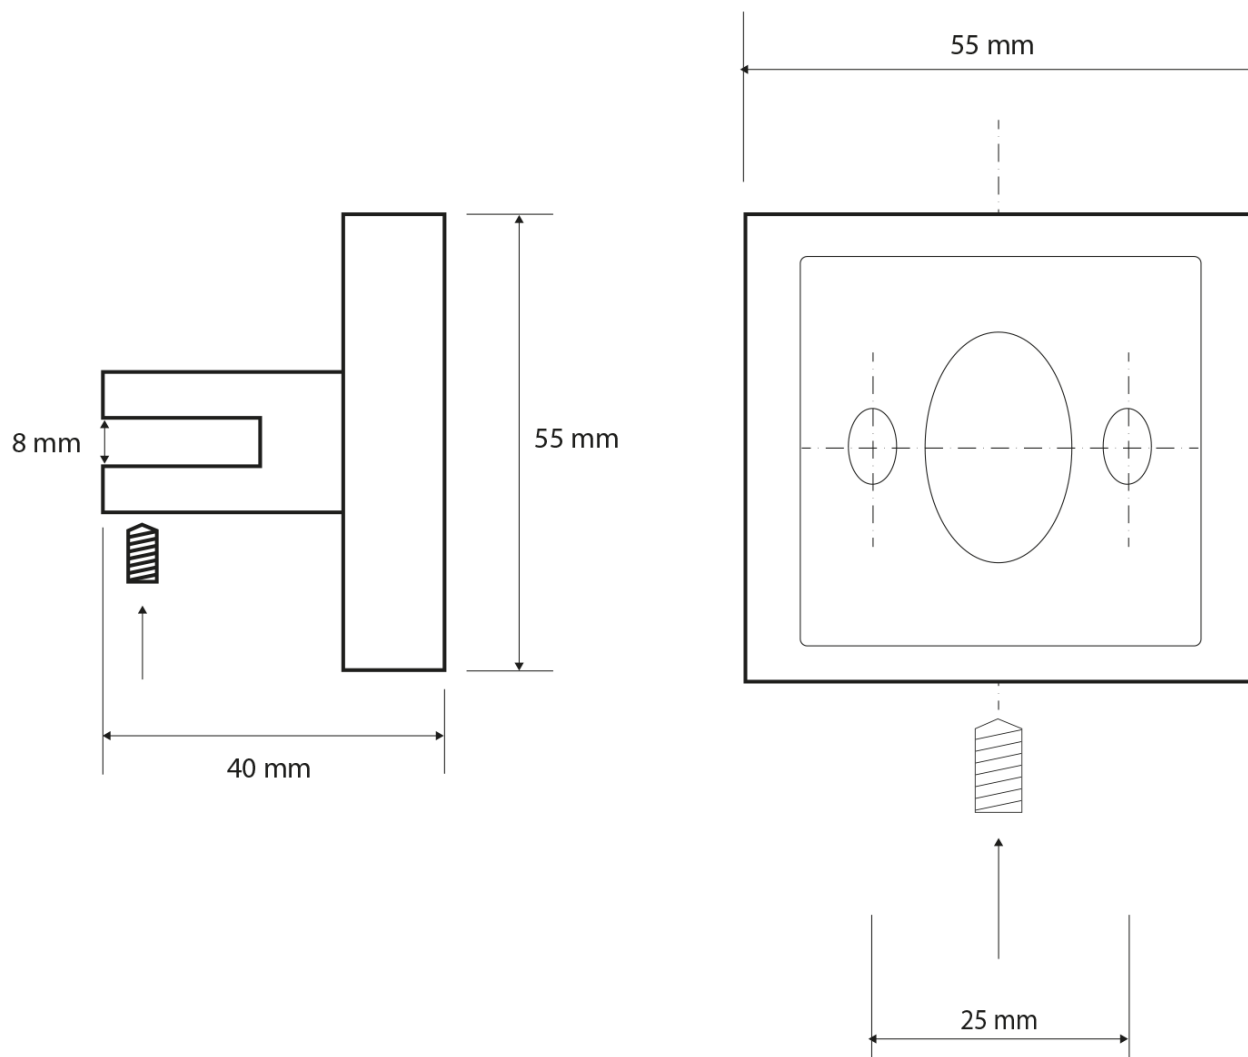

**X-SQUARE skleněná polička rohová, čtvrtkruhová
200x200mm, chrom/mléčné sklo**

Objednací kód: XQ009-01

Základní informace

Značka: Sapho
Série: X-SQUARE

Rozměry

Délka: 220 mm
Šířka: 220 mm
Výška: 55 mm
Hloubka: 220 mm

Parametry

Barva: Chrom
Materiál: Mosaz, Sklo
Tvar: Hranaté
Druh: Polička: rohová
Instalace: Vrtání
Hmotnost / ks: 0.895 kg
Balení: 2 ks

Technický list

X-SQUARE skleněná polička rohová, čtvrtkruhová
200x200mm, chrom/mléčné sklo