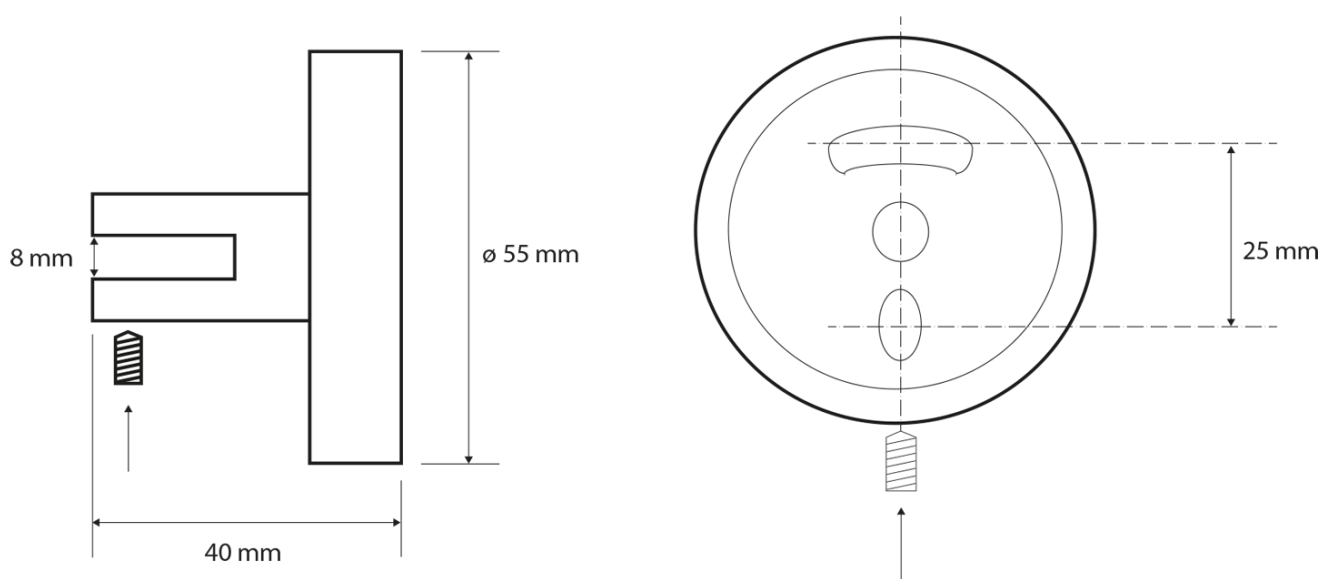

X-ROUND skleněná polička 1000mm, chrom/mléčné sklo

Objednací kód: XR009-09

Základní informace

Značka: Sapho
Série: X-ROUND

Rozměry

Délka: 1000 mm
Šířka: 1000 mm
Výška: 55 mm
Hloubka: 120 mm

Parametry

Barva: Chrom
Materiál: Mosaz, Sklo
Tvar: Kruhové
Druh: Polička
Instalace: Vrtání
Hmotnost / ks: 1.58 kg
Balení: 2 ks

Technický list

X-ROUND skleněná polička 1000mm, chrom/mléčné sklo