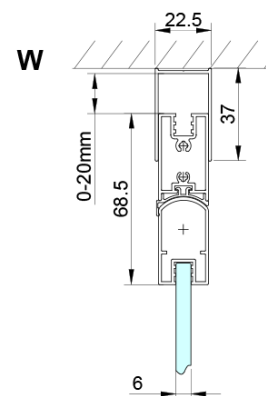

LORO obdélníkový sprchový kout 800x700mm, rohový vstup

Technický list

GN4770/GN4780/GN4790

Model	A	B	C
GN4770+GN4780	680-700	780-800	895
GN4770+GN4790	680-700	880-900	950
GN4780+GN4790	780-800	880-900	1035