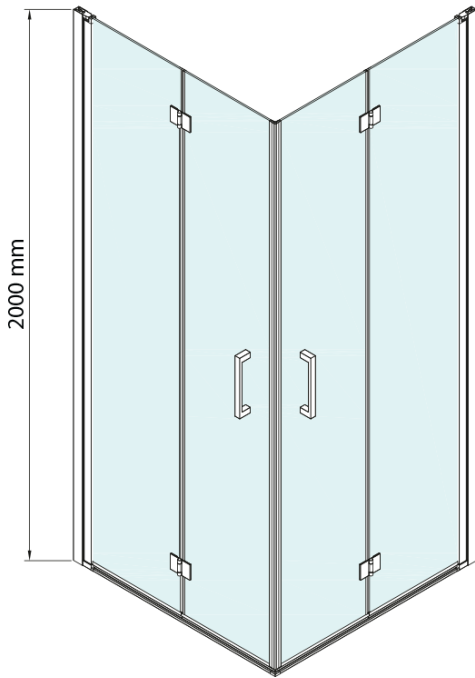

LORO obdélníkový sprchový kout 800x700mm, rohový vstup

Objednací kód: GN4780-02

Základní informace

Značka: Gelco

Série: LORO

Rozměry

Šířka: 800 mm

Výška: 2000 mm

Hloubka: 700 mm

Parametry

Záruka: 3 roky

Hmotnost / ks: 50 kg

Balení: 2 ks

Barva profilu: Chrom

Tvar: Obdélník - rohový vstup

Typ otevírání: Skládací

Šířka vstupu: 895 mm

Typ výplně: Číré sklo

Úprava skla: Coated glass

Tloušťka skla: 6 mm

Vlastnosti: Bezrámové provedení

Náhradní díly

LORO instalační sada (Objednací kód: NDGN01)

LORO obdélníkový sprchový kout 800x700mm, rohový vstup

Technický list

SIZE (L)	A	B	C
GN4770-GN4780	680-700	780-800	895
GN4770-GN4790	680-700	880-900	950
GN4770-GN4710	680-700	980-1000	1050
GN4780-GN4790	780-800	880-900	1035
GN4780-GN4710	780-800	980-1000	1105
GN4790-GN4710	880-900	980-1000	1170