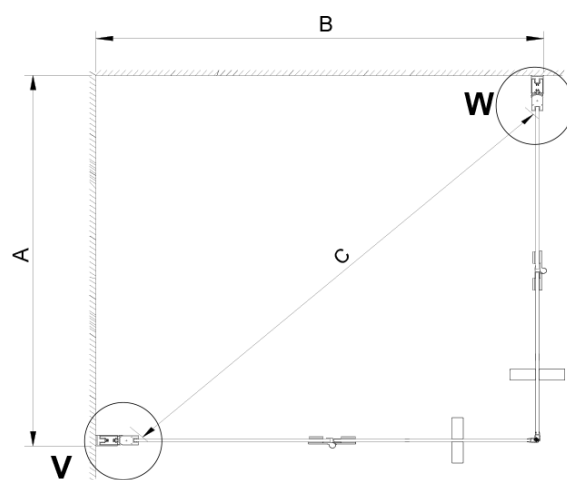

LORO obdélníkový sprchový kout 800x700mm, rohový vstup

Technický list

GN4770/GN4780/GN4790

Model	A	B	C
GN4770+GN4780	680-700	780-800	895
GN4770+GN4790	680-700	880-900	950
GN4780+GN4790	780-800	880-900	1035