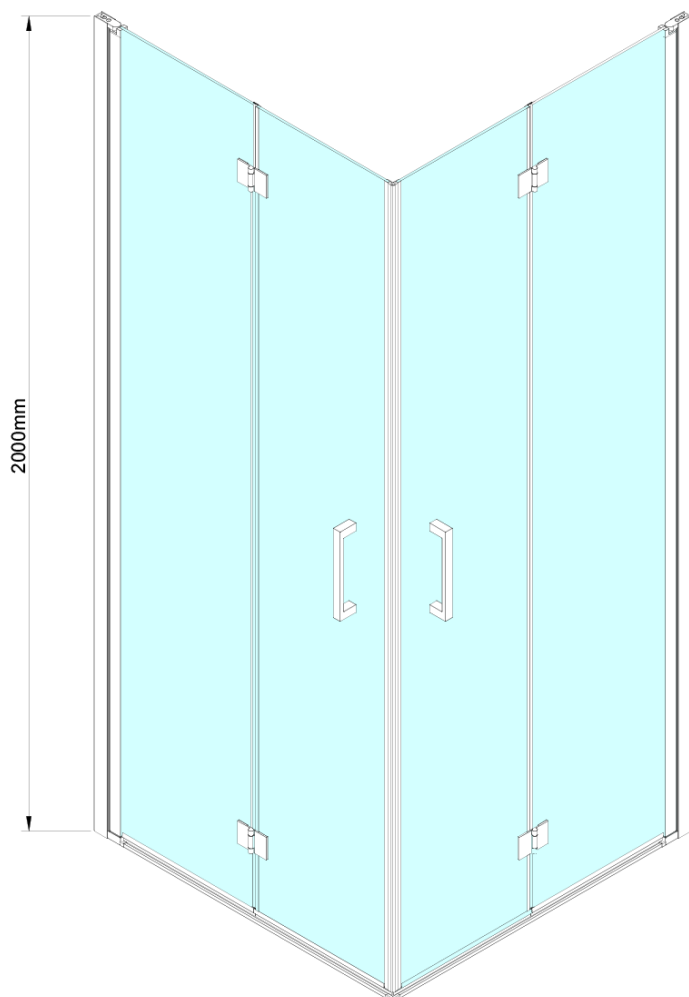

LORO obdélníkový sprchový kout 800x700mm, rohový vstup

Technický list

GN4770/GN4780/GN4790

Model	A	B	C
GN4770+GN4780	680-700	780-800	895
GN4770+GN4790	680-700	880-900	950
GN4780+GN4790	780-800	880-900	1035