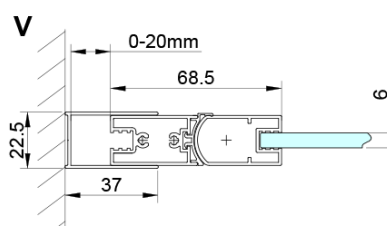

LORO obdélníkový sprchový kout 800x700mm, rohový vstup

Technický list

GN4770/GN4780/GN4790

Model	A	B	C
GN4770+GN4780	680-700	780-800	895
GN4770+GN4790	680-700	880-900	950
GN4780+GN4790	780-800	880-900	1035