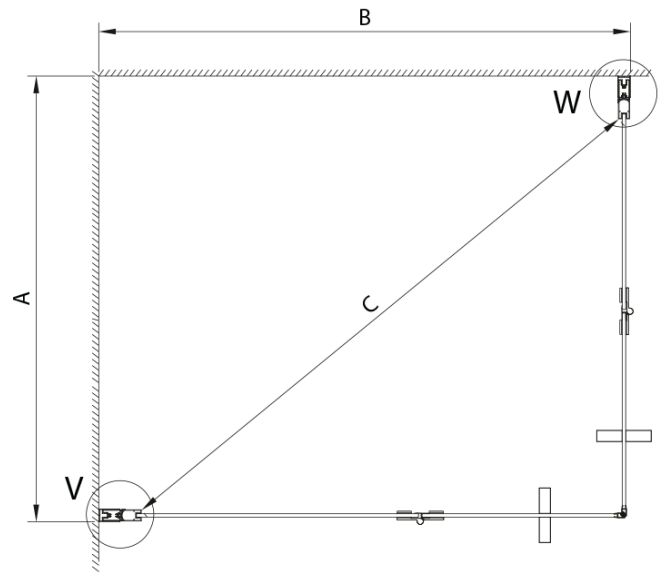

LORO obdélníkový sprchový kout 800x700mm, rohový vstup

Objednací kód: GN4780-02

Základní informace

Značka: Gelco

Série: LORO

Rozměry

Šířka: 800 mm

Výška: 2000 mm

Hloubka: 700 mm

Parametry

Záruka: 3 roky

Hmotnost / ks: 50 kg

Balení: 2 ks

Barva profilu: Chrom

Tvar: Obdélník - rohový vstup

Typ otevírání: Skládací

Šířka vstupu: 895 mm

Typ výplně: Číré sklo

Úprava skla: Coated glass

Tloušťka skla: 6 mm

Vlastnosti: Bezrámové provedení

Náhradní díly

LORO instalační sada (Objednací kód: NDGN01)

LORO obdélníkový sprchový kout 800x700mm, rohový vstup

Technický list

SIZE (L)	A	B	C
GN4770-GN4780	680-700	780-800	895
GN4770-GN4790	680-700	880-900	950
GN4770-GN4710	680-700	980-1000	1050
GN4780-GN4790	780-800	880-900	1035
GN4780-GN4710	780-800	980-1000	1105
GN4790-GN4710	880-900	980-1000	1170