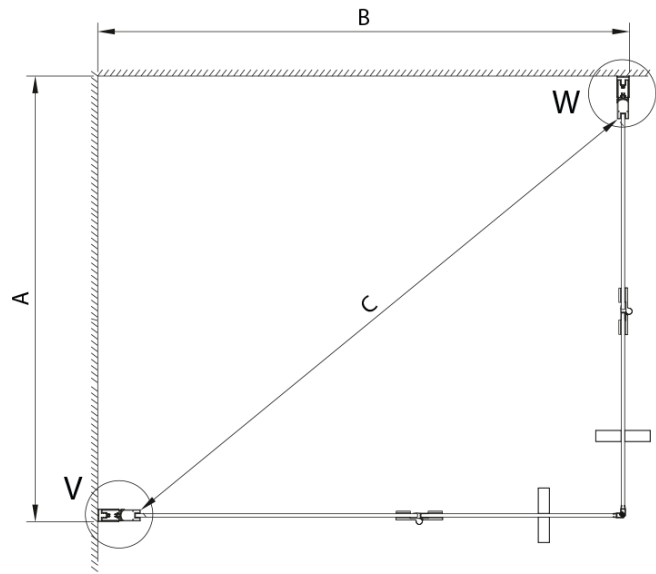

LORO obdélníkový sprchový kout 900x800mm, rohový vstup

Objednací kód: GN4790-03

Základní informace

Značka: Gelco

Série: LORO

Rozměry

Šířka: 900 mm

Výška: 2000 mm

Hloubka: 800 mm

Parametry

Záruka: 3 roky

Hmotnost / ks: 56 kg

Balení: 2 ks

Barva profilu: Chrom

Tvar: Obdélník - rohový vstup

Typ otevírání: Skládací

Šířka vstupu: 1035 mm

Typ výplně: Číré sklo

Úprava skla: Coated glass

Tloušťka skla: 6 mm

Vlastnosti: Bezrámové provedení

Náhradní díly

LORO instalační sada (Objednací kód: NDGN01)

LORO obdélníkový sprchový kout 900x800mm, rohový vstup

Technický list

SIZE (L)	A	B	C
GN4770-GN4780	680-700	780-800	895
GN4770-GN4790	680-700	880-900	950
GN4770-GN4710	680-700	980-1000	1050
GN4780-GN4790	780-800	880-900	1035
GN4780-GN4710	780-800	980-1000	1105
GN4790-GN4710	880-900	980-1000	1170