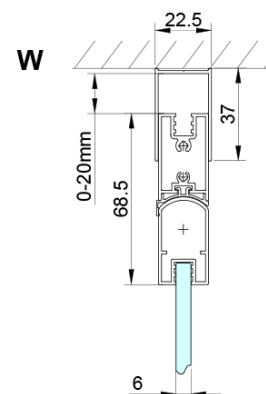

LORO obdélníkový sprchový kout 900x800mm, rohový vstup

Objednací kód: GN4790-03

Základní informace

Značka: Gelco

Série: LORO

Rozměry

Šířka: 900 mm

Výška: 2000 mm

Hloubka: 800 mm

Parametry

Barva profilu: Chrom - Leštěný hliník

Tvar: Obdélník - rohový vstup

Typ otevírání: Skládací

Šířka vstupu: 1035 mm

Typ výplně: Čiré sklo

Úprava skla: Coated glass

Tloušťka skla: 6 mm

Vlastnosti: Bezrámové provedení

Hmotnost / ks: 56.0 kg

Balení: 2 ks

Záruka: 2 roky

LORO obdélníkový sprchový kout 900x800mm, rohový vstup

Technický list

GN4770/GN4780/GN4790