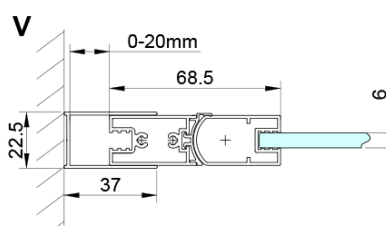

LORO obdélníkový sprchový kout 900x800mm, rohový vstup

Objednací kód: GN4790-03

Základní informace

Značka: Gelco

Série: LORO

Rozměry

Šířka: 900 mm

Výška: 2000 mm

Hloubka: 800 mm

Parametry

Barva profilu: Chrom - Leštěný hliník

Tvar: Obdélník - rohový vstup

Typ otevírání: Skládací

Šířka vstupu: 1035 mm

Typ výplně: Čiré sklo

Úprava skla: Coated glass

Tloušťka skla: 6 mm

Vlastnosti: Bezrámové provedení

Hmotnost / ks: 56.0 kg

Balení: 2 ks

Záruka: 2 roky

Náhradní díly

LORO instalační sada (Objednací kód: NDGN01)

LORO obdélníkový sprchový kout 900x800mm, rohový vstup