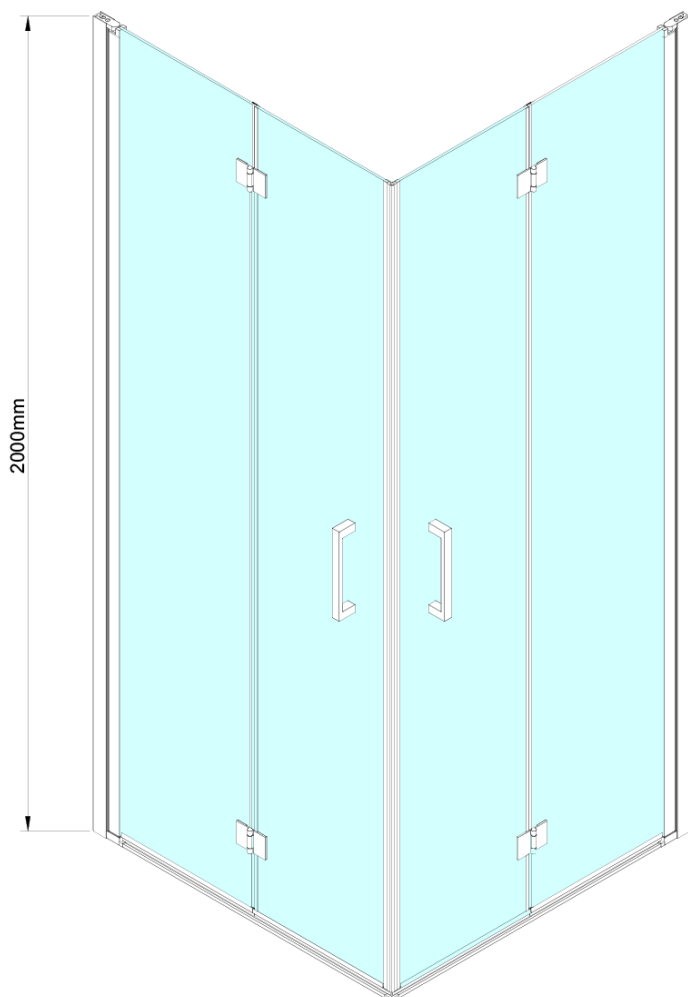

LORO obdélníkový sprchový kout 900x800mm, rohový vstup

Objednací kód: GN4790-03

Základní informace

Značka: Gelco

Série: LORO

Rozměry

Šířka: 900 mm

Výška: 2000 mm

Hloubka: 800 mm

Parametry

Barva profilu: Chrom - Leštěný hliník

Tvar: Obdélník - rohový vstup

Typ otevírání: Skládací

Šířka vstupu: 1035 mm

Typ výplně: Čiré sklo

Úprava skla: Coated glass

Tloušťka skla: 6 mm

Vlastnosti: Bezrámové provedení

Hmotnost / ks: 56.0 kg

Balení: 2 ks

Záruka: 2 roky

LORO obdélníkový sprchový kout 900x800mm, rohový vstup

Technický list

GN4770/GN4780/GN4790

Model	A	B	C
GN4770+GN4780	680-700	780-800	895
GN4770+GN4790	680-700	880-900	950
GN4780+GN4790	780-800	880-900	1035