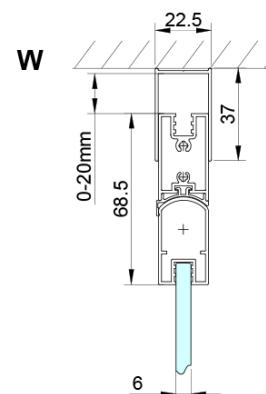

LORO obdélníkový sprchový kout 900x800mm, rohový vstup

Technický list

GN4770/GN4780/GN4790

Model	A	B	C
GN4770+GN4780	680-700	780-800	895
GN4770+GN4790	680-700	880-900	950
GN4780+GN4790	780-800	880-900	1035