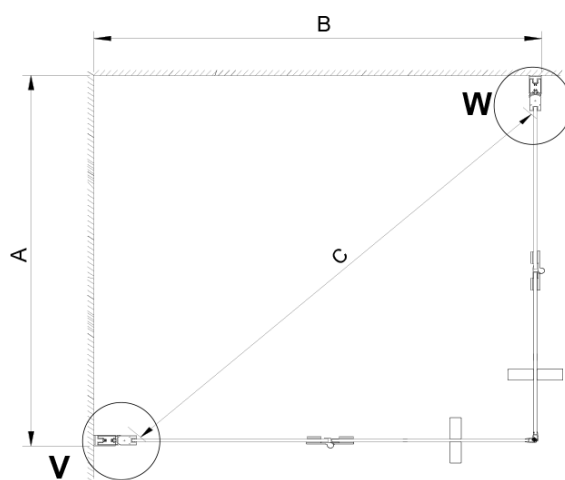

LORO obdélníkový sprchový kout 900x800mm, rohový vstup

Objednací kód: GN4790-03

Základní informace

Značka: Gelco

Série: LORO

Rozměry

Šířka: 900 mm

Výška: 2000 mm

Hloubka: 800 mm

Parametry

Barva profilu: Chrom - Leštěný hliník

Tvar: Obdélník - rohový vstup

Typ otevírání: Skládací

Šířka vstupu: 1035 mm

Typ výplně: Čiré sklo

Úprava skla: Coated glass

Tloušťka skla: 6 mm

Vlastnosti: Bezrámové provedení

Hmotnost / ks: 56.0 kg

Balení: 2 ks

Záruka: 2 roky

LORO obdélníkový sprchový kout 900x800mm, rohový vstup

Technický list

GN4770/GN4780/GN4790