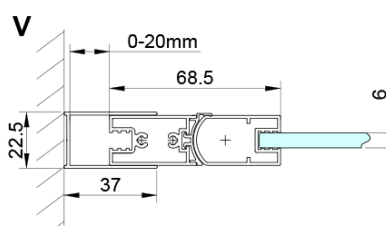

LORO obdélníkový sprchový kout 900x800mm, rohový vstup

Objednací kód: GN4790-03

Základní informace

Značka: Gelco

Série: LORO

Rozměry

Šířka: 900 mm

Výška: 2000 mm

Hloubka: 800 mm

Parametry

Barva profilu: Chrom - Leštěný hliník

Tvar: Obdélník - rohový vstup

Typ otevírání: Skládací

Šířka vstupu: 1035 mm

Typ výplně: Čiré sklo

Úprava skla: Coated glass

Tloušťka skla: 6 mm

Vlastnosti: Bezrámové provedení

Hmotnost / ks: 56.0 kg

Balení: 2 ks

Záruka: 2 roky

LORO obdélníkový sprchový kout 900x800mm, rohový vstup

Technický list

GN4770/GN4780/GN4790