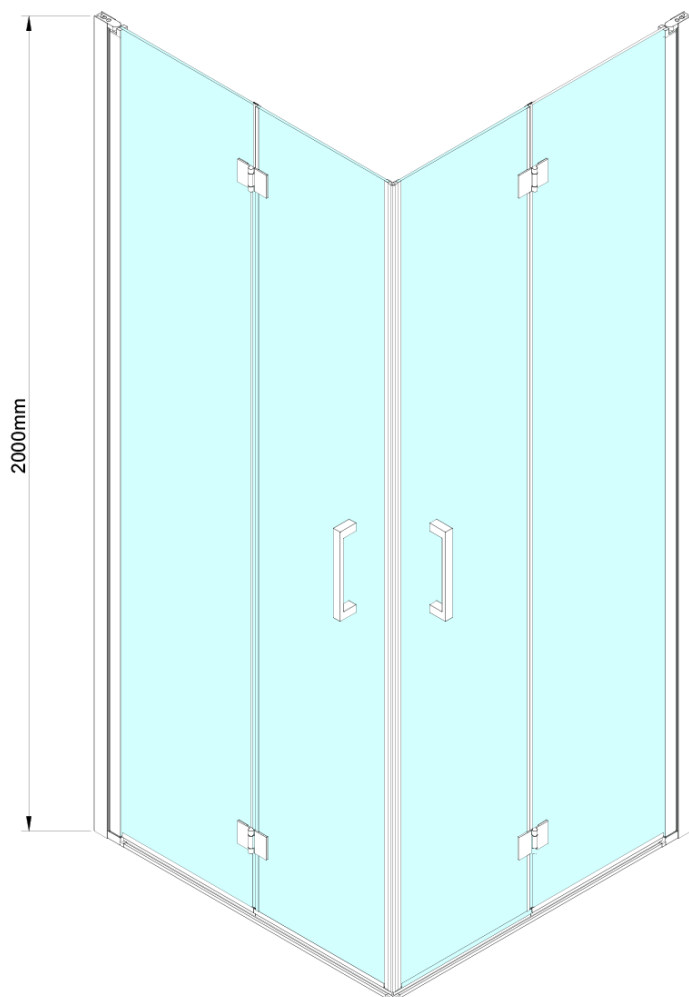

LORO obdélníkový sprchový kout 900x800mm, rohový vstup

Technický list

GN4770/GN4780/GN4790

Model	A	B	C
GN4770+GN4780	680-700	780-800	895
GN4770+GN4790	680-700	880-900	950
GN4780+GN4790	780-800	880-900	1035