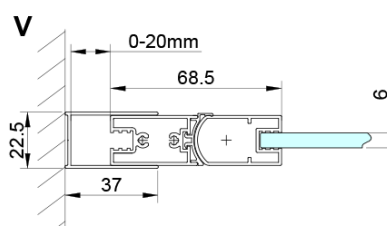

LORO obdélníkový sprchový kout 900x800mm, rohový vstup

Technický list

GN4770/GN4780/GN4790

Model	A	B	C
GN4770+GN4780	680-700	780-800	895
GN4770+GN4790	680-700	880-900	950
GN4780+GN4790	780-800	880-900	1035