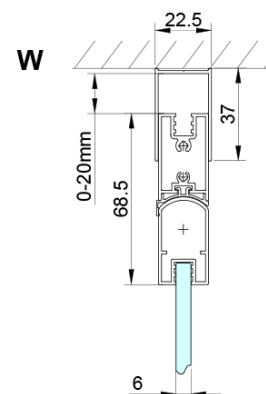

LORO obdélníkový sprchový kout 900x800mm, rohový vstup

Objednací kód: GN4790-03

Základní informace

Značka: Gelco

Série: LORO

Rozměry

Šířka: 900 mm

Výška: 2000 mm

Hloubka: 800 mm

Parametry

Barva profilu: Chrom - Leštěný hliník

Tvar: Obdélník - rohový vstup

Typ otevírání: Skládací

Šířka vstupu: 1035 mm

Typ výplně: Čiré sklo

Úprava skla: Coated glass

Tloušťka skla: 6 mm

Vlastnosti: Bezrámové provedení

Hmotnost / ks: 56.0 kg

Balení: 2 ks

Záruka: 2 roky

Náhradní díly

LORO instalační sada (Objednací kód: NDGN01)

LORO obdélníkový sprchový kout 900x800mm, rohový vstup

Technický list

GN4770/GN4780/GN4790

Model	A	B	C
GN4770+GN4780	680-700	780-800	895
GN4770+GN4790	680-700	880-900	950
GN4780+GN4790	780-800	880-900	1035