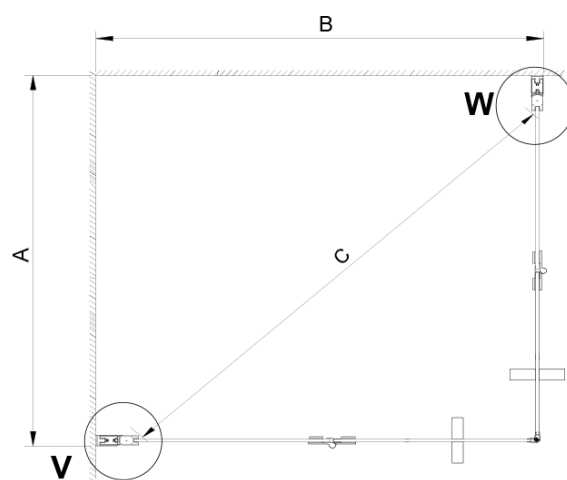

LORO obdélníkový sprchový kout 900x800mm, rohový vstup

Technický list

GN4770/GN4780/GN4790

Model	A	B	C
GN4770+GN4780	680-700	780-800	895
GN4770+GN4790	680-700	880-900	950
GN4780+GN4790	780-800	880-900	1035