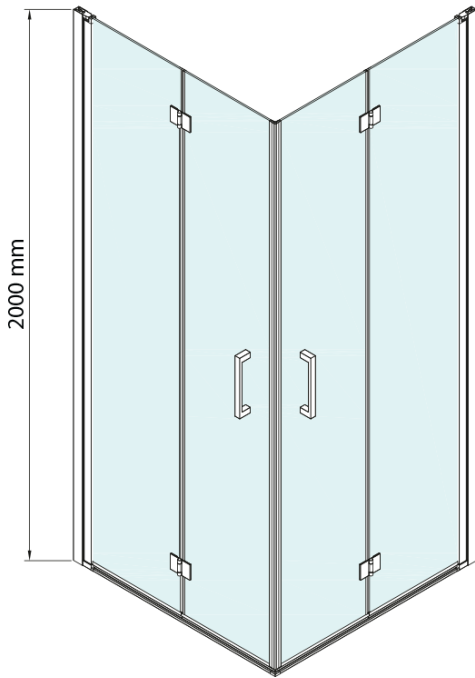

LORO obdélníkový sprchový kout 900x800mm, rohový vstup

Objednací kód: GN4790-03

Základní informace

Značka: Gelco

Série: LORO

Rozměry

Šířka: 900 mm

Výška: 2000 mm

Hloubka: 800 mm

Parametry

Záruka: 3 roky

Hmotnost / ks: 56 kg

Balení: 2 ks

Barva profilu: Chrom

Tvar: Obdélník - rohový vstup

Typ otevírání: Skládací

Šířka vstupu: 1035 mm

Typ výplně: Číré sklo

Úprava skla: Coated glass

Tloušťka skla: 6 mm

Vlastnosti: Bezrámové provedení

Náhradní díly

LORO instalační sada (Objednací kód: NDGN01)

LORO obdélníkový sprchový kout 900x800mm, rohový vstup

Technický list

SIZE (L)	A	B	C
GN4770-GN4780	680-700	780-800	895
GN4770-GN4790	680-700	880-900	950
GN4770-GN4710	680-700	980-1000	1050
GN4780-GN4790	780-800	880-900	1035
GN4780-GN4710	780-800	980-1000	1105
GN4790-GN4710	880-900	980-1000	1170