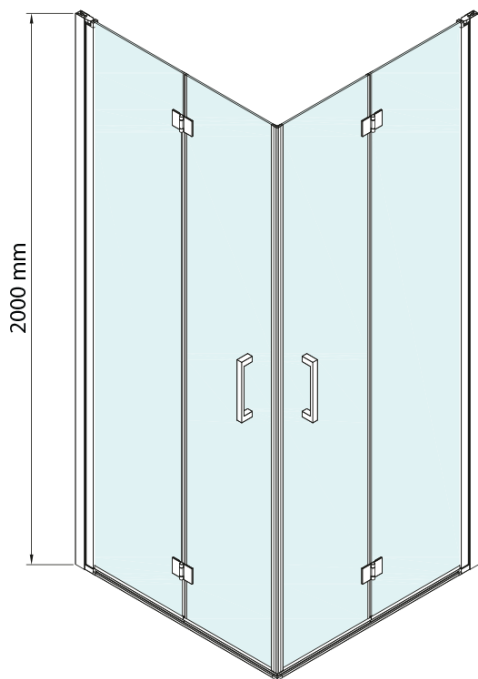

LORO obdélníkový sprchový kout 900x700mm, rohový vstup

Objednací kód: GN4790-02

Základní informace

Značka: Gelco

Série: LORO

Rozměry

Šířka: 900 mm

Výška: 2000 mm

Hloubka: 700 mm

Parametry

Záruka: 3 roky

Hmotnost / ks: 56 kg

Balení: 2 ks

Barva profilu: Chrom

Tvar: Obdélník - rohový vstup

Typ otevírání: Skládací

Šířka vstupu: 950 mm

Typ výplně: Číré sklo

Úprava skla: Coated glass

Tloušťka skla: 6 mm

Vlastnosti: Bezrámové provedení

Náhradní díly

LORO instalační sada (Objednací kód: NDGN01)

LORO obdélníkový sprchový kout 900x700mm, rohový vstup

Technický list

SIZE (L)	A	B	C
GN4770-GN4780	680-700	780-800	895
GN4770-GN4790	680-700	880-900	950
GN4770-GN4710	680-700	980-1000	1050
GN4780-GN4790	780-800	880-900	1035
GN4780-GN4710	780-800	980-1000	1105
GN4790-GN4710	880-900	980-1000	1170