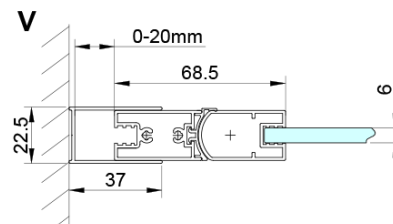

LORO obdélníkový sprchový kout 900x700mm, rohový vstup

Technický list

GN4770/GN4780/GN4790

Model	A	B	C
GN4770+GN4780	680-700	780-800	895
GN4770+GN4790	680-700	880-900	950
GN4780+GN4790	780-800	880-900	1035