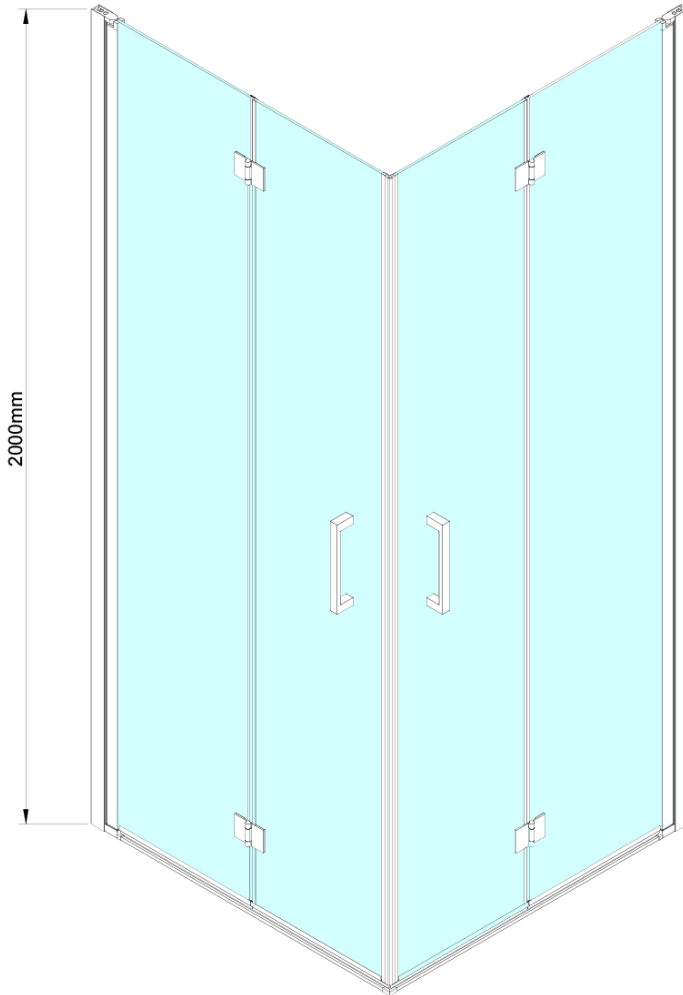

LORO obdélníkový sprchový kout 900x700mm, rohový vstup

Objednací kód: GN4790-02

Základní informace

Značka: Gelco

Série: LORO

Rozměry

Šířka: 900 mm

Výška: 2000 mm

Hloubka: 700 mm

Parametry

Barva profilu: Chrom - Leštěný hliník

Tvar: Obdélník - rohový vstup

Typ otevírání: Skládací

Šířka vstupu: 950 mm

Typ výplně: Čiré sklo

Úprava skla: Coated glass

Tloušťka skla: 6 mm

Vlastnosti: Bezrámové provedení

Hmotnost / ks: 56.0 kg

Balení: 2 ks

Záruka: 2 roky

LORO obdélníkový sprchový kout 900x700mm, rohový vstup

Technický list

GN4770/GN4780/GN4790

Model	A	B	C
GN4770+GN4780	680-700	780-800	895
GN4770+GN4790	680-700	880-900	950
GN4780+GN4790	780-800	880-900	1035