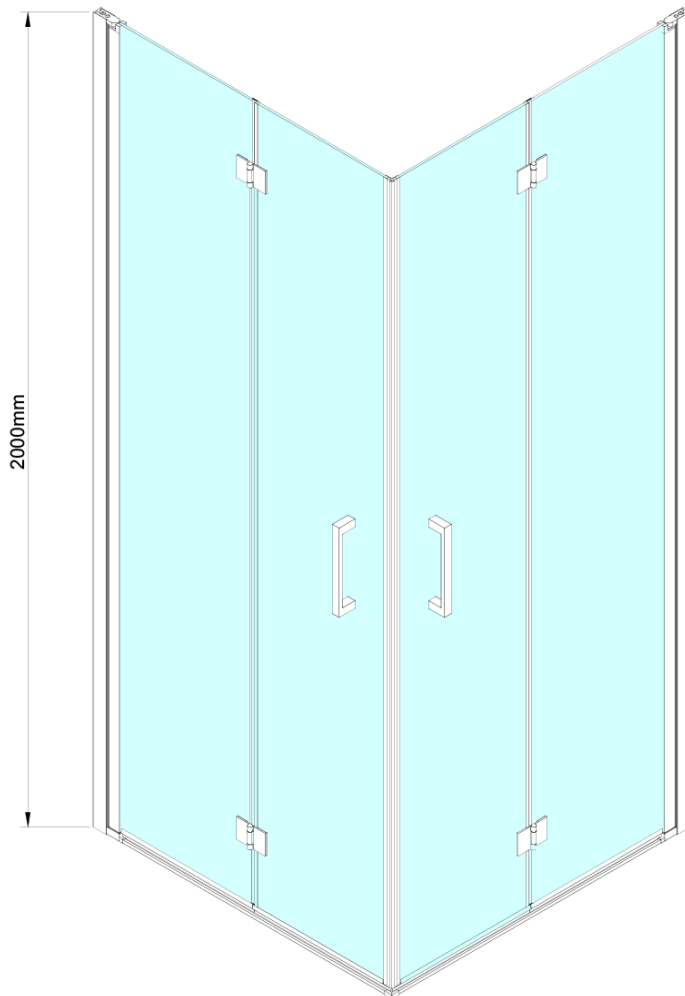

LORO obdélníkový sprchový kout 900x700mm, rohový vstup

Technický list

GN4770/GN4780/GN4790

Model	A	B	C
GN4770+GN4780	680-700	780-800	895
GN4770+GN4790	680-700	880-900	950
GN4780+GN4790	780-800	880-900	1035