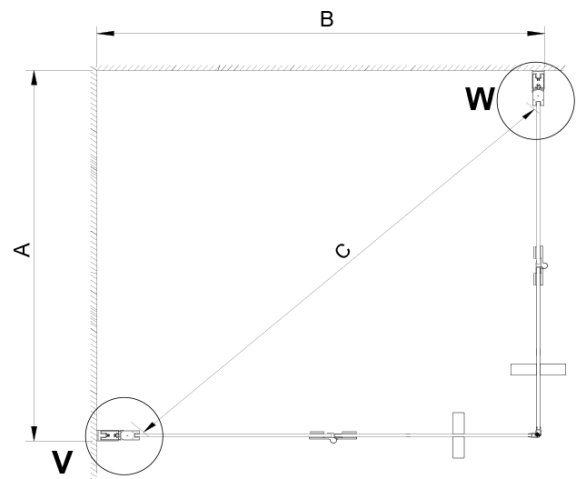

LORO obdélníkový sprchový kout 900x700mm, rohový vstup

Technický list

GN4770/GN4780/GN4790

Model	A	B	C
GN4770+GN4780	680-700	780-800	895
GN4770+GN4790	680-700	880-900	950
GN4780+GN4790	780-800	880-900	1035