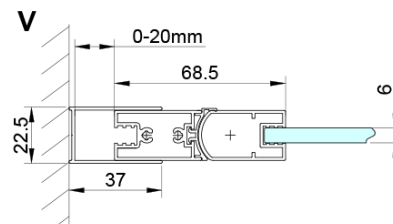

LORO obdélníkový sprchový kout 900x700mm, rohový vstup

Objednací kód: GN4790-02

Základní informace

Značka: Gelco

Série: LORO

Rozměry

Šířka: 900 mm

Výška: 2000 mm

Hloubka: 700 mm

Parametry

Barva profilu: Chrom - Leštěný hliník

Tvar: Obdélník - rohový vstup

Typ otevírání: Skládací

Šířka vstupu: 950 mm

Typ výplně: Čiré sklo

Úprava skla: Coated glass

Tloušťka skla: 6 mm

Vlastnosti: Bezrámové provedení

Hmotnost / ks: 56.0 kg

Balení: 2 ks

Záruka: 2 roky

LORO obdélníkový sprchový kout 900x700mm, rohový vstup

Technický list

GN4770/GN4780/GN4790