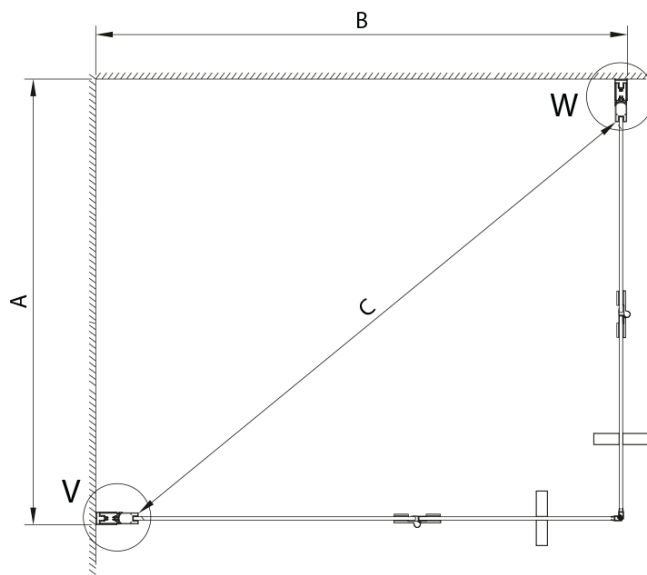

LORO obdélníkový sprchový kout 900x700mm, rohový vstup

Objednací kód: GN4790-02

Základní informace

Značka: Gelco

Série: LORO

Rozměry

Šířka: 900 mm

Výška: 2000 mm

Hloubka: 700 mm

Parametry

Záruka: 3 roky

Hmotnost / ks: 56 kg

Balení: 2 ks

Barva profilu: Chrom

Tvar: Obdélník - rohový vstup

Typ otevírání: Skládací

Šířka vstupu: 950 mm

Typ výplně: Číré sklo

Úprava skla: Coated glass

Tloušťka skla: 6 mm

Vlastnosti: Bezrámové provedení

Náhradní díly

LORO instalační sada (Objednací kód: NDGN01)

LORO obdélníkový sprchový kout 900x700mm, rohový vstup

Technický list

SIZE (L)	A	B	C
GN4770-GN4780	680-700	780-800	895
GN4770-GN4790	680-700	880-900	950
GN4770-GN4710	680-700	980-1000	1050
GN4780-GN4790	780-800	880-900	1035
GN4780-GN4710	780-800	980-1000	1105
GN4790-GN4710	880-900	980-1000	1170