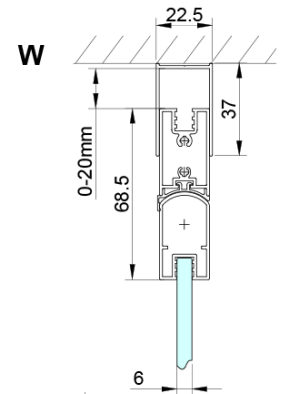

LORO obdélníkový sprchový kout 900x700mm, rohový vstup

Objednací kód: GN4790-02

Základní informace

Značka: Gelco

Série: LORO

Rozměry

Šířka: 900 mm

Výška: 2000 mm

Hloubka: 700 mm

Parametry

Barva profilu: Chrom - Leštěný hliník

Tvar: Obdélník - rohový vstup

Typ otevírání: Skládací

Šířka vstupu: 950 mm

Typ výplně: Čiré sklo

Úprava skla: Coated glass

Tloušťka skla: 6 mm

Vlastnosti: Bezrámové provedení

Hmotnost / ks: 56.0 kg

Balení: 2 ks

Záruka: 2 roky

LORO obdélníkový sprchový kout 900x700mm, rohový vstup

Technický list

GN4770/GN4780/GN4790