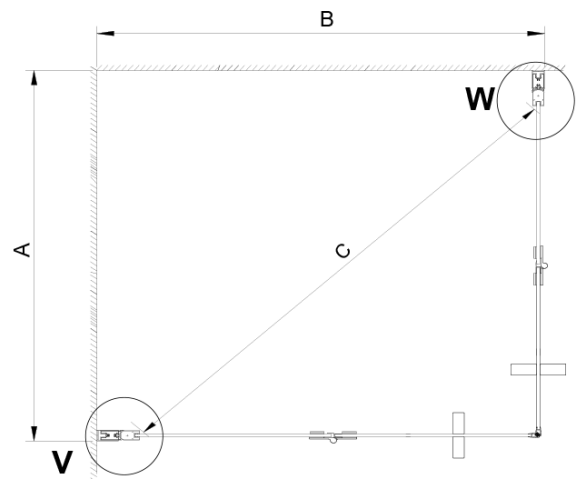

LORO obdélníkový sprchový kout 900x700mm, rohový vstup

Objednací kód: GN4790-02

Základní informace

Značka: Gelco

Série: LORO

Rozměry

Šířka: 900 mm

Výška: 2000 mm

Hloubka: 700 mm

Parametry

Barva profilu: Chrom - Leštěný hliník

Tvar: Obdélník - rohový vstup

Typ otevírání: Skládací

Šířka vstupu: 950 mm

Typ výplně: Čiré sklo

Úprava skla: Coated glass

Tloušťka skla: 6 mm

Vlastnosti: Bezrámové provedení

Hmotnost / ks: 56.0 kg

Balení: 2 ks

Záruka: 2 roky

LORO obdélníkový sprchový kout 900x700mm, rohový vstup

Technický list

GN4770/GN4780/GN4790