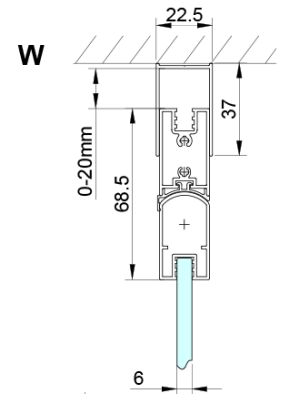

LORO obdélníkový sprchový kout 900x700mm, rohový vstup

Objednací kód: GN4790-02

Základní informace

Značka: Gelco

Série: LORO

Rozměry

Šířka: 900 mm

Výška: 2000 mm

Hloubka: 700 mm

Parametry

Barva profilu: Chrom - Leštěný hliník

Tvar: Obdélník - rohový vstup

Typ otevírání: Skládací

Šířka vstupu: 950 mm

Typ výplně: Čiré sklo

Úprava skla: Coated glass

Tloušťka skla: 6 mm

Vlastnosti: Bezrámové provedení

Hmotnost / ks: 56.0 kg

Balení: 2 ks

Záruka: 2 roky

Náhradní díly

LORO instalační sada (Objednací kód: NDGN01)

LORO obdélníkový sprchový kout 900x700mm, rohový vstup

Technický list

GN4770/GN4780/GN4790

Model	A	B	C
GN4770+GN4780	680-700	780-800	895
GN4770+GN4790	680-700	880-900	950
GN4780+GN4790	780-800	880-900	1035