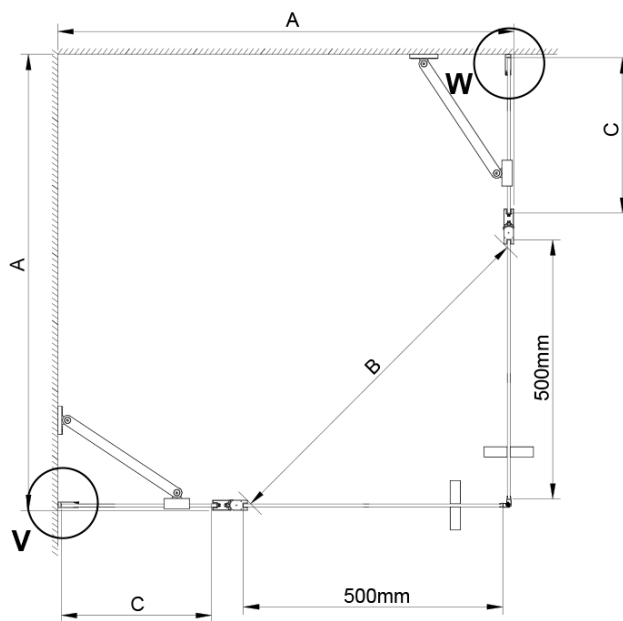

## Rozměry

Šířka: 900 mm

Výška: 2000 mm

Hloubka: 800 mm

## Parametry

Barva profilu: Chrom - Leštěný hliník

Tvar: Obdélník - rohový vstup

Typ otevírání: Otevírací dvoukřídlé

Šířka vstupu: 685 mm

Typ výplně: Čiré sklo

Úprava skla: Coated glass

Tloušťka skla: 6 mm

# LORO obdélníkový sprchový kout 900x800mm, rohový vstup

## Technický list

GN4880/GN4890/GN4810

Model	A	B	C
GN4880	780-800	685	198
GN4890	880-900	685	298
GN4810	980-1000	685	398