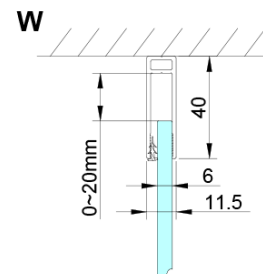

LORO obdélníkový sprchový kout 900x800mm, rohový vstup

Objednací kód: GN4890-02

Základní informace

Značka: Gelco

Série: LORO

Rozměry

Šířka: 900 mm

Výška: 2000 mm

Hloubka: 800 mm

Parametry

Barva profilu: Chrom - Leštěný hliník

Tvar: Obdélník - rohový vstup

Typ otevírání: Otevírací dvoukřídlé

Šířka vstupu: 685 mm

Typ výplně: Čiré sklo

Úprava skla: Coated glass

Tloušťka skla: 6 mm

Vlastnosti: Bezrámové provedení, Otevírání vně i dovnitř

Hmotnost / ks: 66.0 kg

Balení: 2 ks

Záruka: 2 roky

Náhradní díly

LORO instalační sada (Objednací kód: NDGN01)

LORO obdélníkový sprchový kout 900x800mm, rohový vstup

Technický list

GN4880/GN4890/GN4810

Model	A	B	C
GN4880	780-800	685	198
GN4890	880-900	685	298
GN4810	980-1000	685	398