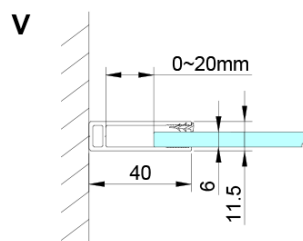

LORO obdélníkový sprchový kout 900x800mm, rohový vstup

Technický list

GN4880/GN4890/GN4810

Model	A	B	C
GN4880	780-800	685	198
GN4890	880-900	685	298
GN4810	980-1000	685	398