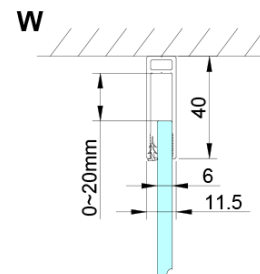

LORO obdélníkový sprchový kout 900x800mm, rohový vstup

Technický list

GN4880/GN4890/GN4810

Model	A	B	C
GN4880	780-800	685	198
GN4890	880-900	685	298
GN4810	980-1000	685	398