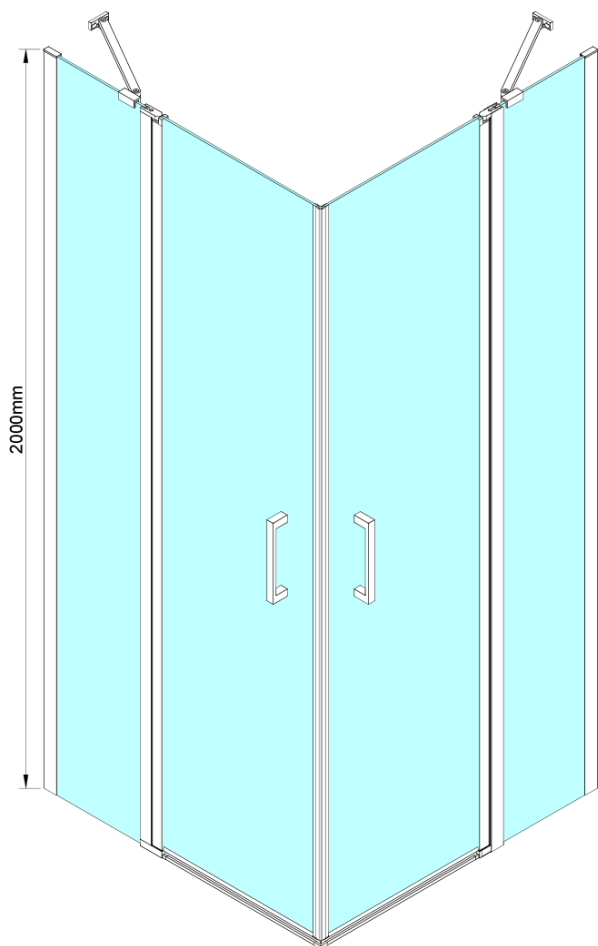

LORO obdélníkový sprchový kout 900x800mm, rohový vstup

Technický list

GN4880/GN4890/GN4810

Model	A	B	C
GN4880	780-800	685	198
GN4890	880-900	685	298
GN4810	980-1000	685	398