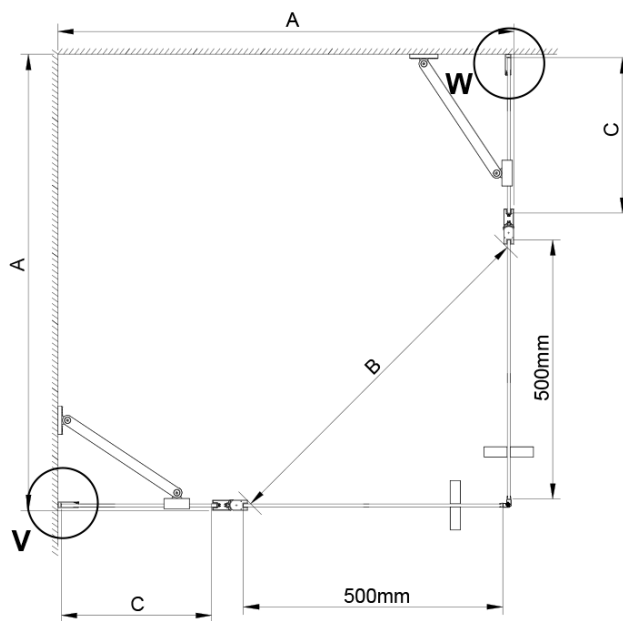

## Rozměry

Šířka: 900 mm

Výška: 2000 mm

Hloubka: 800 mm

## Parametry

Záruka: 3 roky

Hmotnost / ks: 66 kg

Balení: 2 ks

Barva profilu: Chrom

Tvar: Obdélník - rohový vstup

Typ otevírání: Otevírací dvoukřídlé

Šířka vstupu: 685 mm

# LORO obdélníkový sprchový kout 900x800mm, rohový vstup

## Technický list

GN4880/GN4890/GN4810

Model	A	B	C
GN4880	780-800	685	198
GN4890	880-900	685	298
GN4810	980-1000	685	398