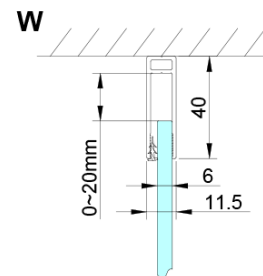

## Rozměry

Šířka: 900 mm

Výška: 2000 mm

Hloubka: 800 mm

## Parametry

Barva profilu: Chrom - Leštěný hliník

Tvar: Obdélník - rohový vstup

Typ otevírání: Otevírací dvoukřídlé

Šířka vstupu: 685 mm

Typ výplně: Čiré sklo

Úprava skla: Coated glass

Tloušťka skla: 6 mm

# LORO obdélníkový sprchový kout 900x800mm, rohový vstup

## Technický list

GN4880/GN4890/GN4810

Model	A	B	C
GN4880	780-800	685	198
GN4890	880-900	685	298
GN4810	980-1000	685	398