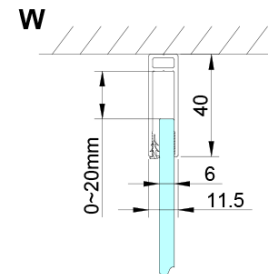

LORO obdélníkový sprchový kout 1000x800 mm, rohový vstup

Objednací kód: GN4810-02

Základní informace

Značka: Gelco

Série: LORO

Rozměry

Šířka: 1000 mm

Výška: 2000 mm

Hloubka: 800 mm

Parametry

Barva profilu: Chrom - Leštěný hliník

Tvar: Obdélník - rohový vstup

Typ otevírání: Otevírací dvoukřídlé

Šířka vstupu: 685 mm

Typ výplně: Čiré sklo

Úprava skla: Coated glass

Tloušťka skla: 6 mm

Vlastnosti: Bezrámové provedení, Otevírání vně i dovnitř

Hmotnost / ks: 68.0 kg

Balení: 2 ks

Záruka: 2 roky

Náhradní díly

LORO instalační sada (Objednací kód: NDGN01)

LORO obdélníkový sprchový kout 1000x800 mm, rohový vstup

Technický list

GN4880/GN4890/GN4810

Model	A	B	C
GN4880	780-800	685	198
GN4890	880-900	685	298
GN4810	980-1000	685	398