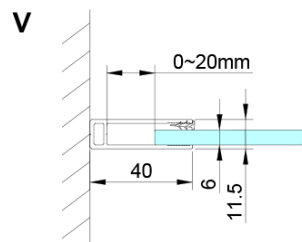

LORO obdélníkový sprchový kout 1000x800 mm, rohový vstup

Objednací kód: GN4810-02

Základní informace

Značka: Gelco

Série: LORO

Rozměry

Šířka: 1000 mm

Výška: 2000 mm

Hloubka: 800 mm

Parametry

Barva profilu: Chrom - Leštěný hliník

Tvar: Obdélník - rohový vstup

Typ otevírání: Otevírací dvoukřídlé

Šířka vstupu: 685 mm

Typ výplně: Čiré sklo

Úprava skla: Coated glass

Tloušťka skla: 6 mm

Vlastnosti: Bezrámové provedení, Otevírání vně i dovnitř

Hmotnost / ks: 68.0 kg

Balení: 2 ks

Záruka: 2 roky

Náhradní díly

LORO instalační sada (Objednací kód: NDGN01)

LORO obdélníkový sprchový kout 1000x800 mm, rohový vstup

Technický list

GN4880/GN4890/GN4810

Model	A	B	C
GN4880	780-800	685	198
GN4890	880-900	685	298
GN4810	980-1000	685	398