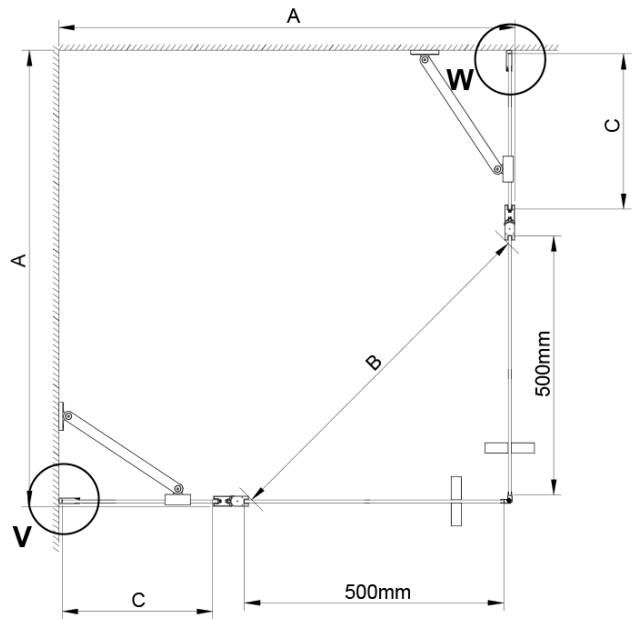

LORO obdélníkový sprchový kout 1000x800 mm, rohový vstup

Objednací kód: GN4810-02

Základní informace

Značka: Gelco

Série: LORO

Rozměry

Šířka: 1000 mm

Výška: 2000 mm

Hloubka: 800 mm

Parametry

Barva profilu: Chrom - Leštěný hliník

Tvar: Obdélník - rohový vstup

Typ otevírání: Otevírací dvoukřídlé

Šířka vstupu: 685 mm

Typ výplně: Čiré sklo

Úprava skla: Coated glass

Tloušťka skla: 6 mm

Vlastnosti: Bezrámové provedení, Otevírání vně i dovnitř

Hmotnost / ks: 68.0 kg

Balení: 2 ks

Záruka: 2 roky

Náhradní díly

LORO instalační sada (Objednací kód: NDGN01)

LORO obdélníkový sprchový kout 1000x800 mm, rohový vstup

Technický list

GN4880/GN4890/GN4810

Model	A	B	C
GN4880	780-800	685	198
GN4890	880-900	685	298
GN4810	980-1000	685	398