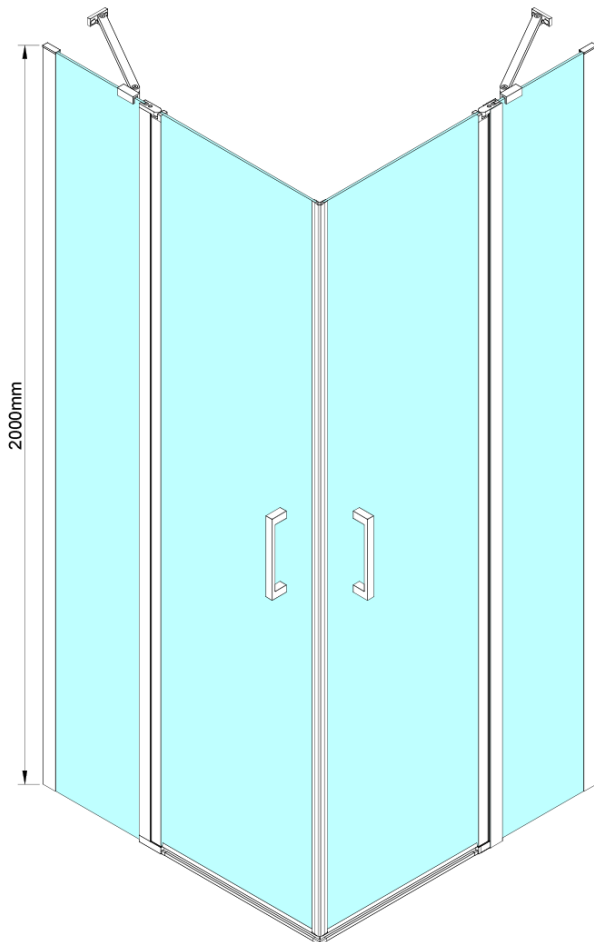

LORO obdélníkový sprchový kout 1000x800 mm, rohový vstup

Technický list

GN4880/GN4890/GN4810

Model	A	B	C
GN4880	780-800	685	198
GN4890	880-900	685	298
GN4810	980-1000	685	398