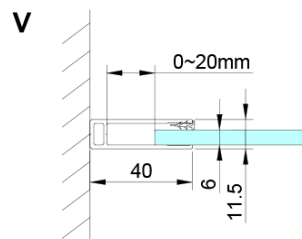

LORO obdélníkový sprchový kout 1000x800 mm, rohový vstup

Objednací kód: GN4810-02

Základní informace

Značka: Gelco

Série: LORO

Rozměry

Šířka: 1000 mm

Výška: 2000 mm

Hloubka: 800 mm

Parametry

Barva profilu: Chrom - Leštěný hliník

Tvar: Obdélník - rohový vstup

Typ otevírání: Otevírací dvoukřídlé

Šířka vstupu: 685 mm

Typ výplně: Čiré sklo

Úprava skla: Coated glass

Tloušťka skla: 6 mm

Vlastnosti: Bezrámové provedení, Otevírání vně i dovnitř

Hmotnost / ks: 68.0 kg

Balení: 2 ks

Záruka: 2 roky

Náhradní díly

LORO instalační sada (Objednací kód: NDGN01)

LORO obdélníkový sprchový kout 1000x800 mm, rohový vstup

Technický list

GN4880/GN4890/GN4810

Model	A	B	C
GN4880	780-800	685	198
GN4890	880-900	685	298
GN4810	980-1000	685	398