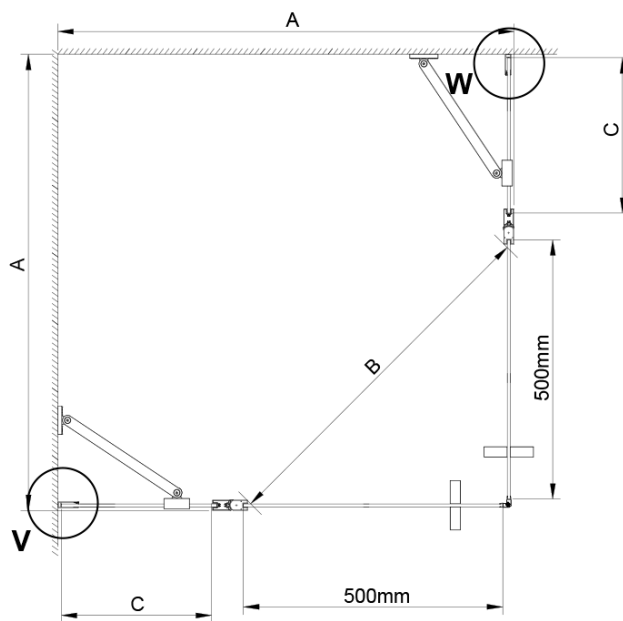

LORO obdélníkový sprchový kout 1000x800 mm, rohový vstup

Objednací kód: GN4810-02

Základní informace

Značka: Gelco

Série: LORO

Rozměry

Šířka: 1000 mm

Výška: 2000 mm

Hloubka: 800 mm

Parametry

Barva profilu: Chrom - Leštěný hliník

Tvar: Obdélník - rohový vstup

Typ otevírání: Otevírací dvoukřídlé

Šířka vstupu: 685 mm

Typ výplně: Čiré sklo

Úprava skla: Coated glass

Tloušťka skla: 6 mm

Vlastnosti: Bezrámové provedení, Otevírání vně i dovnitř

Hmotnost / ks: 68.0 kg

Balení: 2 ks

Záruka: 2 roky

LORO obdélníkový sprchový kout 1000x800 mm, rohový vstup

Technický list

GN4880/GN4890/GN4810

Model	A	B	C
GN4880	780-800	685	198
GN4890	880-900	685	298
GN4810	980-1000	685	398