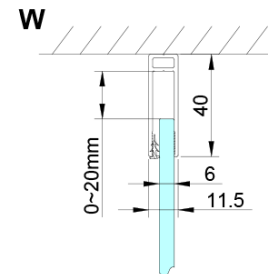

LORO obdélníkový sprchový kout 1000x800 mm, rohový vstup

Objednací kód: GN4810-02

Základní informace

Značka: Gelco

Série: LORO

Rozměry

Šířka: 1000 mm

Výška: 2000 mm

Hloubka: 800 mm

Parametry

Záruka: 3 roky

Hmotnost / ks: 68 kg

Balení: 2 ks

Barva profilu: Chrom

Tvar: Obdélník - rohový vstup

Typ otevírání: Otevírací dvoukřídlé

Šířka vstupu: 685 mm

Typ výplně: Čiré sklo

Úprava skla: Coated glass

Tloušťka skla: 6 mm

Vlastnosti: Bezrámové provedení, Otevírání vně i dovnitř

Náhradní díly

LORO instalační sada (Objednací kód: NDGN01)

LORO obdélníkový sprchový kout 1000x800 mm, rohový vstup

Technický list

GN4880/GN4890/GN4810

Model	A	B	C
GN4880	780-800	685	198
GN4890	880-900	685	298
GN4810	980-1000	685	398