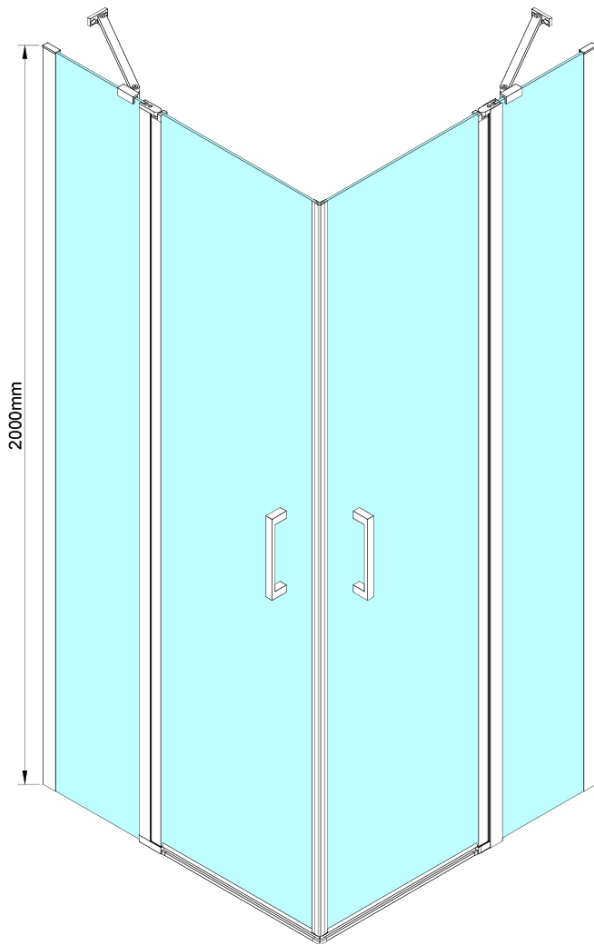

LORO obdélníkový sprchový kout 1000x800 mm, rohový vstup

Technický list

GN4880/GN4890/GN4810

Model	A	B	C
GN4880	780-800	685	198
GN4890	880-900	685	298
GN4810	980-1000	685	398