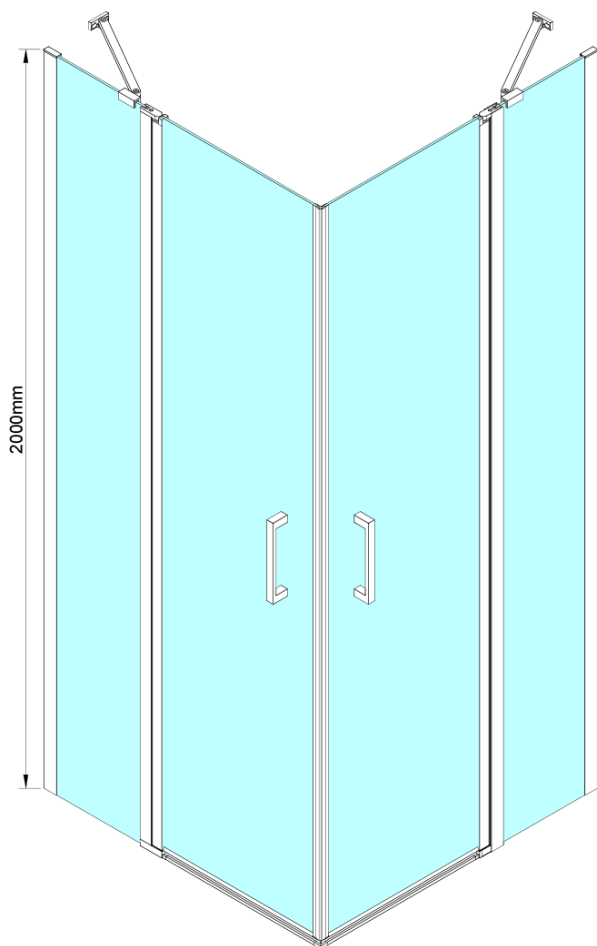

LORO obdélníkový sprchový kout 1000x800 mm, rohový vstup

Objednací kód: GN4810-02

Základní informace

Značka: Gelco

Série: LORO

Rozměry

Šířka: 1000 mm

Výška: 2000 mm

Hloubka: 800 mm

Parametry

Barva profilu: Chrom - Leštěný hliník

Tvar: Obdélník - rohový vstup

Typ otevírání: Otevírací dvoukřídlé

Šířka vstupu: 685 mm

Typ výplně: Čiré sklo

Úprava skla: Coated glass

Tloušťka skla: 6 mm

Vlastnosti: Bezrámové provedení, Otevírání vně i dovnitř

Hmotnost / ks: 68.0 kg

Balení: 2 ks

Záruka: 2 roky

LORO obdélníkový sprchový kout 1000x800 mm, rohový vstup

Technický list

GN4880/GN4890/GN4810

Model	A	B	C
GN4880	780-800	685	198
GN4890	880-900	685	298
GN4810	980-1000	685	398