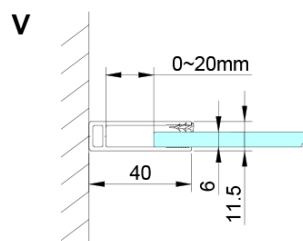

LORO obdélníkový sprchový kout 1000x800 mm, rohový vstup

Objednací kód: GN4810-02

Základní informace

Značka: Gelco

Série: LORO

Rozměry

Šířka: 1000 mm

Výška: 2000 mm

Hloubka: 800 mm

Parametry

Barva profilu: Chrom - Leštěný hliník

Tvar: Obdélník - rohový vstup

Typ otevírání: Otevírací dvoukřídlé

Šířka vstupu: 685 mm

Typ výplně: Čiré sklo

Úprava skla: Coated glass

Tloušťka skla: 6 mm

Vlastnosti: Bezrámové provedení, Otevírání vně i dovnitř

Hmotnost / ks: 68.0 kg

Balení: 2 ks

Záruka: 2 roky

LORO obdélníkový sprchový kout 1000x800 mm, rohový vstup

Technický list

GN4880/GN4890/GN4810