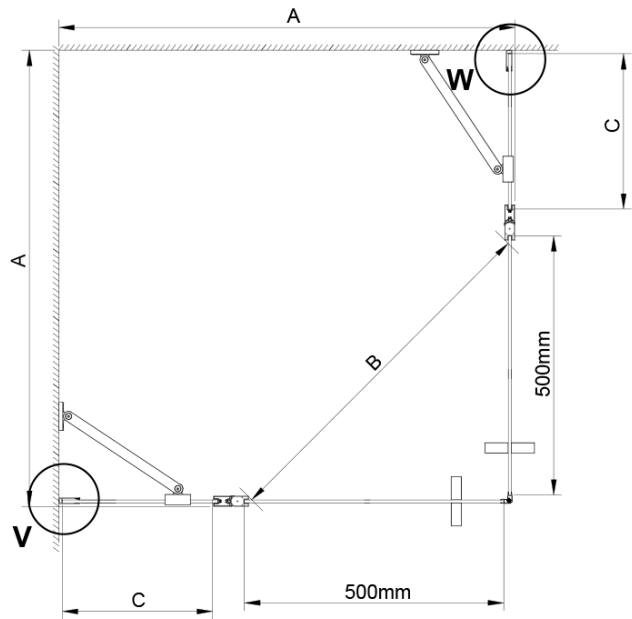

LORO obdélníkový sprchový kout 1000x800 mm, rohový vstup

Objednací kód: GN4810-02

Základní informace

Značka: Gelco

Série: LORO

Rozměry

Šířka: 1000 mm

Výška: 2000 mm

Hloubka: 800 mm

Parametry

Záruka: 3 roky

Hmotnost / ks: 68 kg

Balení: 2 ks

Barva profilu: Chrom

Tvar: Obdélník - rohový vstup

Typ otevírání: Otevírací dvoukřídlé

Šířka vstupu: 685 mm

Typ výplně: Čiré sklo

Úprava skla: Coated glass

Tloušťka skla: 6 mm

Vlastnosti: Bezrámové provedení, Otevírání vně i dovnitř

Náhradní díly

LORO instalační sada (Objednací kód: NDGN01)

LORO obdélníkový sprchový kout 1000x800 mm, rohový vstup

Technický list

GN4880/GN4890/GN4810

Model	A	B	C
GN4880	780-800	685	198
GN4890	880-900	685	298
GN4810	980-1000	685	398