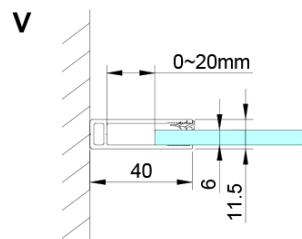

LORO obdélníkový sprchový kout 1000x800 mm, rohový vstup

Objednací kód: GN4810-02

Základní informace

Značka: Gelco

Série: LORO

Rozměry

Šířka: 1000 mm

Výška: 2000 mm

Hloubka: 800 mm

Parametry

Záruka: 3 roky

Hmotnost / ks: 68 kg

Balení: 2 ks

Barva profilu: Chrom

Tvar: Obdélník - rohový vstup

Typ otevírání: Otevírací dvoukřídlé

Šířka vstupu: 685 mm

Typ výplně: Čiré sklo

Úprava skla: Coated glass

Tloušťka skla: 6 mm

Vlastnosti: Bezrámové provedení, Otevírání vně i dovnitř

Náhradní díly

LORO instalační sada (Objednací kód: NDGN01)

LORO obdélníkový sprchový kout 1000x800 mm, rohový vstup

Technický list

GN4880/GN4890/GN4810

Model	A	B	C
GN4880	780-800	685	198
GN4890	880-900	685	298
GN4810	980-1000	685	398