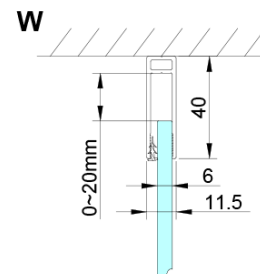

LORO obdélníkový sprchový kout 1000x800 mm, rohový vstup

Objednací kód: GN4810-02

Základní informace

Značka: Gelco

Série: LORO

Rozměry

Šířka: 1000 mm

Výška: 2000 mm

Hloubka: 800 mm

Parametry

Barva profilu: Chrom - Leštěný hliník

Tvar: Obdélník - rohový vstup

Typ otevírání: Otevírací dvoukřídlé

Šířka vstupu: 685 mm

Typ výplně: Čiré sklo

Úprava skla: Coated glass

Tloušťka skla: 6 mm

Vlastnosti: Bezrámové provedení, Otevírání vně i dovnitř

Hmotnost / ks: 68.0 kg

Balení: 2 ks

Záruka: 2 roky

LORO obdélníkový sprchový kout 1000x800 mm, rohový vstup

Technický list

GN4880/GN4890/GN4810

Model	A	B	C
GN4880	780-800	685	198
GN4890	880-900	685	298
GN4810	980-1000	685	398