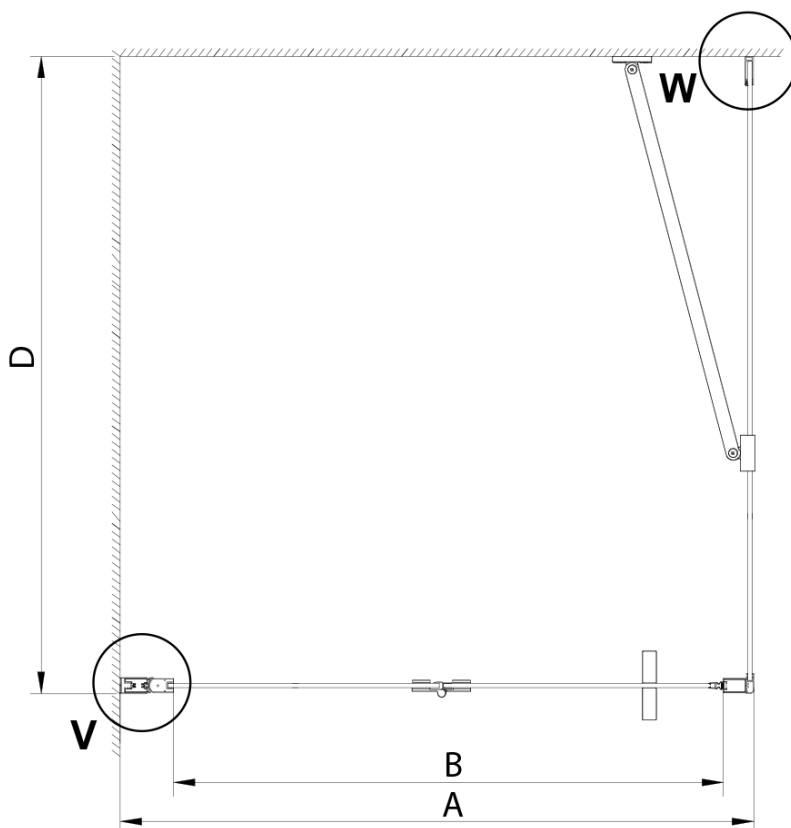

LORO čtvercový sprchový kout 900x900 mm

Objednací kód: GN4590-04

Základní informace

Značka: Gelco

Série: LORO

Rozměry

Šířka: 900 mm

Výška: 2000 mm

Hloubka: 900 mm

Parametry

Barva profilu: Chrom - Leštěný hliník

Tvar: Čtvercové zástěny

Typ otevírání: Skládací

Směr otevírání: Univerzální

Šířka vstupu: 770 mm

Typ výplně: Čiré sklo

Úprava skla: Coated glass

Tloušťka skla: 6 mm

Vlastnosti: Bezrámové provedení

Hmotnost / ks: 67.0 kg

Balení: 2 ks

Záruka: 2 roky

Náhradní díly

LORO instalační sada (Objednací kód: NDGN01)

Technický list

GN4570/GN4580/GN4590 + GN3580/GN3590/GN3510/GN3512

Model	A	B	D
GN4570	685-715	570	
GN4580	785-815	670	
GN4590	885-915	770	
GN3580			785-805
GN3590			885-905
GN3510			985-1005
GN3512			1185-1205