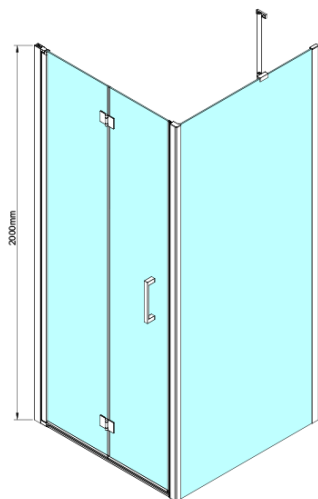

Technický list

GN4570/GN4580/GN4590 + GN3580/GN3590/GN3510/GN3512