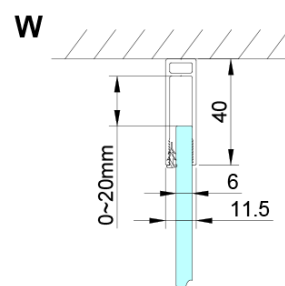

## Rozměry

Šířka: 900 mm

Výška: 2000 mm

Hloubka: 900 mm

## Parametry

Barva profilu: Chrom - Leštěný hliník

Tvar: Čtvercové zástěny

Typ otevírání: Skládací

Směr otevírání: Univerzální

Šířka vstupu: 770 mm

Typ výplně: Čiré sklo

Úprava skla: Coated glass

Tloušťka skla: 6 mm

Vlastnosti: Bezrámové provedení

Hmotnost / ks: 67.0 kg

Balení: 2 ks

Záruka: 2 roky

## Technický list

GN4570/GN4580/GN4590 + GN3580/GN3590/GN3510/GN3512

Model	A	B	D
GN4570	685-715	570	
GN4580	785-815	670	
GN4590	885-915	770	
GN3580			785-805
GN3590			885-905
GN3510			985-1005
GN3512			1185-1205