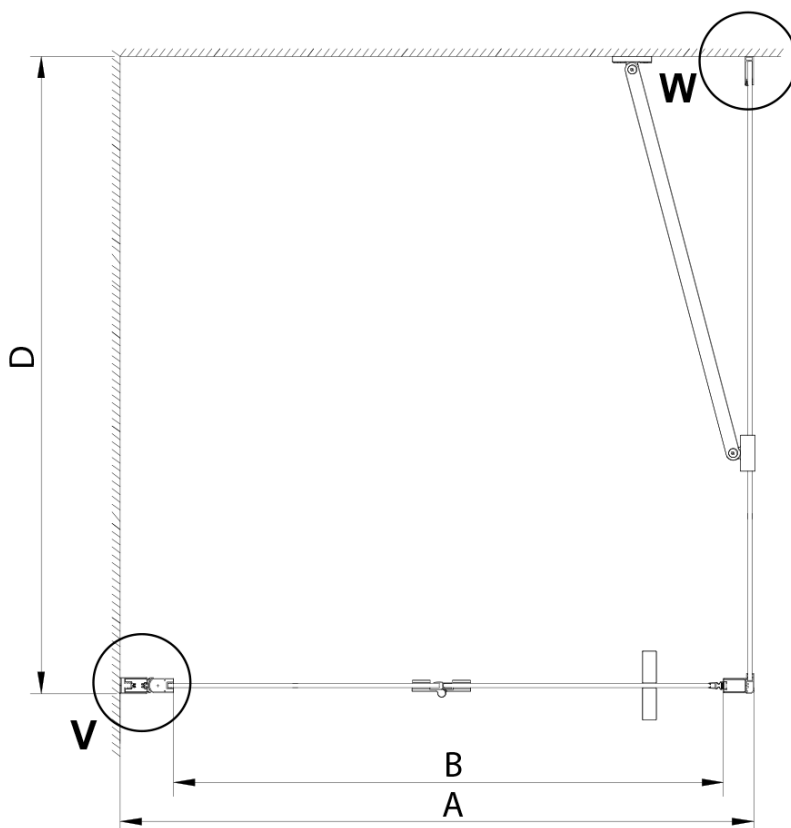

LORO čtvercový sprchový kout 900x900 mm

Objednací kód: GN4590-04

Základní informace

Značka: Gelco

Série: LORO

Rozměry

Šířka: 900 mm

Výška: 2000 mm

Hloubka: 900 mm

Parametry

Záruka: 3 roky

Hmotnost / ks: 67 kg

Balení: 2 ks

Barva profilu: Chrom

Tvar: Čtvercové zástěny

Typ otevírání: Skládací

Směr otevírání: Univerzální

Šířka vstupu: 770 mm

Typ výplně: Čiré sklo

Úprava skla: Coated glass

Tloušťka skla: 6 mm

Vlastnosti: Bezrámové provedení

Náhradní díly

Zamačkávací těsnění 2000mm (Objednací kód: NDGX01)

LORO instalační sada (Objednací kód: NDGN01)

Technický list

GN4570/GN4580/GN4590 + GN3580/GN3590/GN3510/GN3512

Model	A	B	D
GN4570	685-715	570	
GN4580	785-815	670	
GN4590	885-915	770	
GN3580			785-805
GN3590			885-905
GN3510			985-1005
GN3512			1185-1205