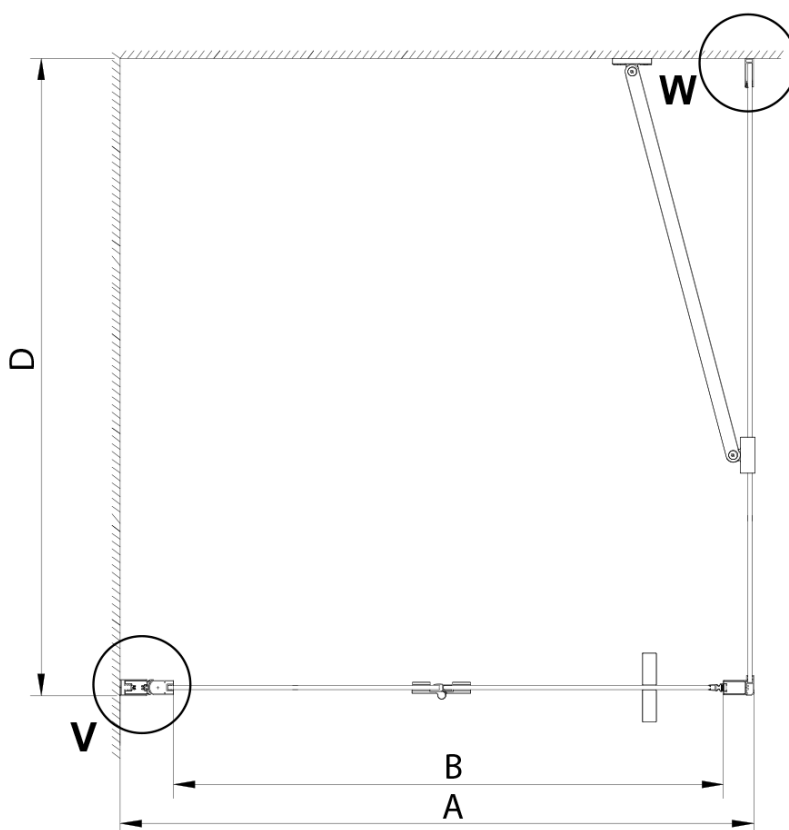

## Rozměry

Šířka: 900 mm

Výška: 2000 mm

Hloubka: 900 mm

## Parametry

Barva profilu: Chrom - Leštěný hliník

Tvar: Čtvercové zástěny

Typ otevírání: Skládací

Směr otevírání: Univerzální

Šířka vstupu: 770 mm

Typ výplně: Čiré sklo

Úprava skla: Coated glass

Tloušťka skla: 6 mm

Vlastnosti: Bezrámové provedení

Hmotnost / ks: 67.0 kg

Balení: 2 ks

Záruka: 2 roky

## Technický list

GN4570/GN4580/GN4590 + GN3580/GN3590/GN3510/GN3512

Model	A	B	D
GN4570	685-715	570	
GN4580	785-815	670	
GN4590	885-915	770	
GN3580			785-805
GN3590			885-905
GN3510			985-1005
GN3512			1185-1205