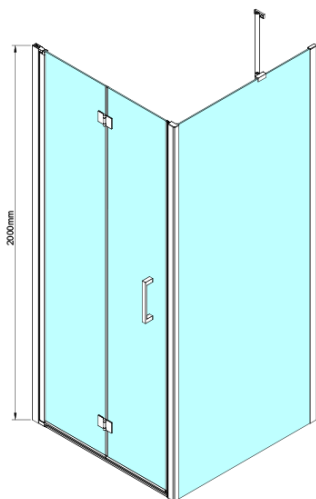

LORO obdélníkový sprchový kout 900x800mm

Objednací kód: GN4590-03

Základní informace

Značka: Gelco

Série: LORO

Rozměry

Šířka: 900 mm

Výška: 2000 mm

Hloubka: 800 mm

Parametry

Barva profilu: Chrom - Leštěný hliník

Tvar: Obdélníkové zástěny

Typ otevírání: Skládací

Směr otevírání: Univerzální

Šířka vstupu: 770 mm

Typ výplně: Čiré sklo

Úprava skla: Coated glass

Tloušťka skla: 6 mm

Vlastnosti: Bezrámové provedení

Hmotnost / ks: 67.0 kg

Balení: 2 ks

Záruka: 2 roky

Technický list

GN4570/GN4580/GN4590 + GN3580/GN3590/GN3510/GN3512

Model	A	B	D
GN4570	685-715	570	
GN4580	785-815	670	
GN4590	885-915	770	
GN3580			785-805
GN3590			885-905
GN3510			985-1005
GN3512			1185-1205