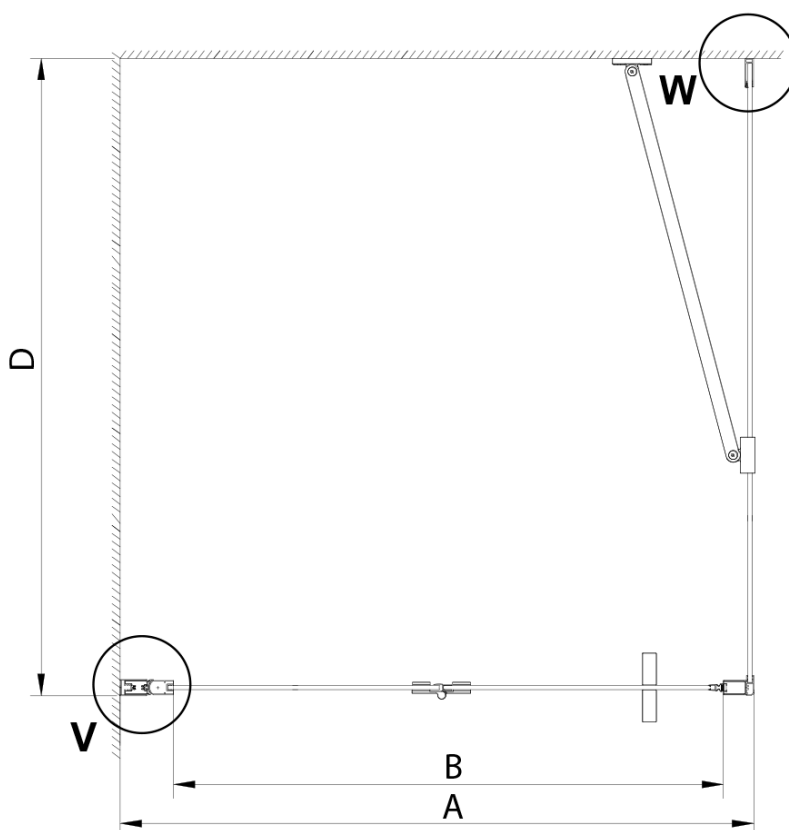

LORO obdélníkový sprchový kout 900x800mm

Objednací kód: GN4590-03

Základní informace

Značka: Gelco

Série: LORO

Rozměry

Šířka: 900 mm

Výška: 2000 mm

Hloubka: 800 mm

Parametry

Barva profilu: Chrom - Leštěný hliník

Tvar: Obdélníkové zástěny

Typ otevírání: Skládací

Směr otevírání: Univerzální

Šířka vstupu: 770 mm

Typ výplně: Čiré sklo

Úprava skla: Coated glass

Tloušťka skla: 6 mm

Vlastnosti: Bezrámové provedení

Hmotnost / ks: 67.0 kg

Balení: 2 ks

Záruka: 2 roky

Technický list

GN4570/GN4580/GN4590 + GN3580/GN3590/GN3510/GN3512

Model	A	B	D
GN4570	685-715	570	
GN4580	785-815	670	
GN4590	885-915	770	
GN3580			785-805
GN3590			885-905
GN3510			985-1005
GN3512			1185-1205