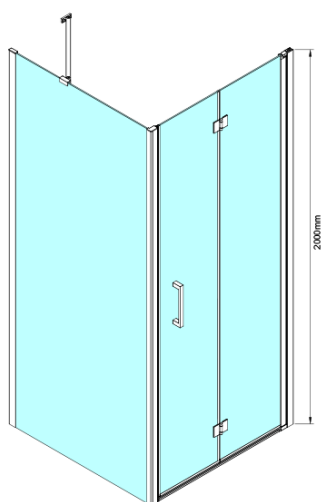

LORO obdélníkový sprchový kout 900x800mm

Objednací kód: GN4590-03

Základní informace

Značka: Gelco

Série: LORO

Rozměry

Šířka: 900 mm

Výška: 2000 mm

Hloubka: 800 mm

Parametry

Barva profilu: Chrom - Leštěný hliník

Tvar: Obdélníkové zástěny

Typ otevírání: Skládací

Směr otevírání: Univerzální

Šířka vstupu: 770 mm

Typ výplně: Čiré sklo

Úprava skla: Coated glass

Tloušťka skla: 6 mm

Vlastnosti: Bezrámové provedení

Hmotnost / ks: 67.0 kg

Balení: 2 ks

Záruka: 2 roky

Technický list

GN4570/GN4580/GN4590 + GN3580/GN3590/GN3510/GN3512

Model	A	B	D
GN4570	685-715	570	
GN4580	785-815	670	
GN4590	885-915	770	
GN3580			785-805
GN3590			885-905
GN3510			985-1005
GN3512			1185-1205