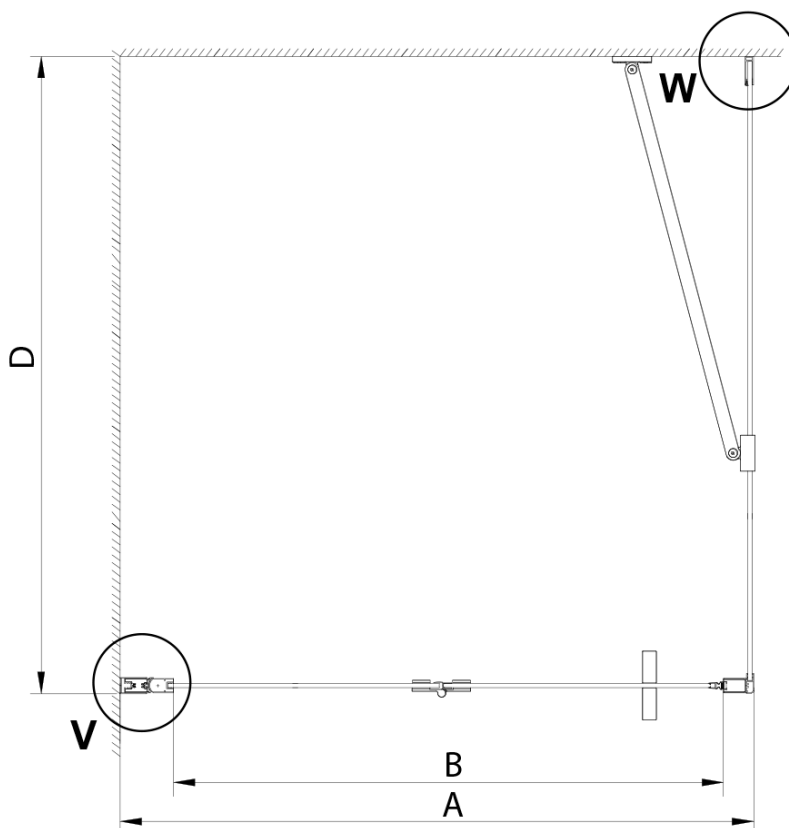

Objednací kód: GN4590-03

Základní informace

Značka: Gelco

Série: LORO

Rozměry

Šířka: 900 mm

Výška: 2000 mm

Hloubka: 800 mm

Šířka vstupu: 770 mm

Typ výplně: Čiré sklo

Úprava skla: Coated glass

Tloušťka skla: 6 mm

Vlastnosti: Bezrámové provedení

Náhradní díly

Zamačkávací těsnění 2000mm (Objednací kód: NDGX01)

LORO instalační sada (Objednací kód: NDGN01)

Technický list

GN4570/GN4580/GN4590 + GN3580/GN3590/GN3510/GN3512

Model	A	B	D
GN4570	685-715	570	
GN4580	785-815	670	
GN4590	885-915	770	
GN3580			785-805
GN3590			885-905
GN3510			985-1005
GN3512			1185-1205