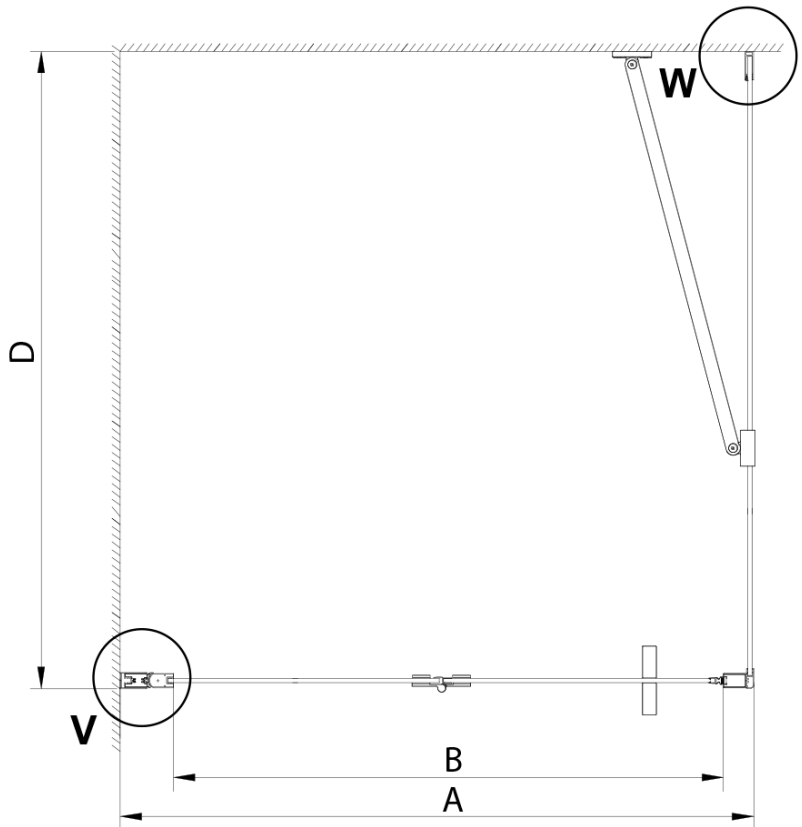

Objednací kód: GN4590-02

Základní informace

Značka: Gelco

Série: LORO

Rozměry

Šířka: 900 mm

Výška: 2000 mm

Hloubka: 1200 mm

Šířka vstupu: 770 mm

Typ výplně: Čiré sklo

Úprava skla: Coated glass

Tloušťka skla: 6 mm

Vlastnosti: Bezrámové provedení

Náhradní díly

Zamačkávací těsnění 2000mm (Objednací kód: NDGX01)

LORO instalační sada (Objednací kód: NDGN01)

Technický list

GN4570/GN4580/GN4590 + GN3580/GN3590/GN3510/GN3512

Model	A	B	D
GN4570	685-715	570	
GN4580	785-815	670	
GN4590	885-915	770	
GN3580			785-805
GN3590			885-905
GN3510			985-1005
GN3512			1185-1205