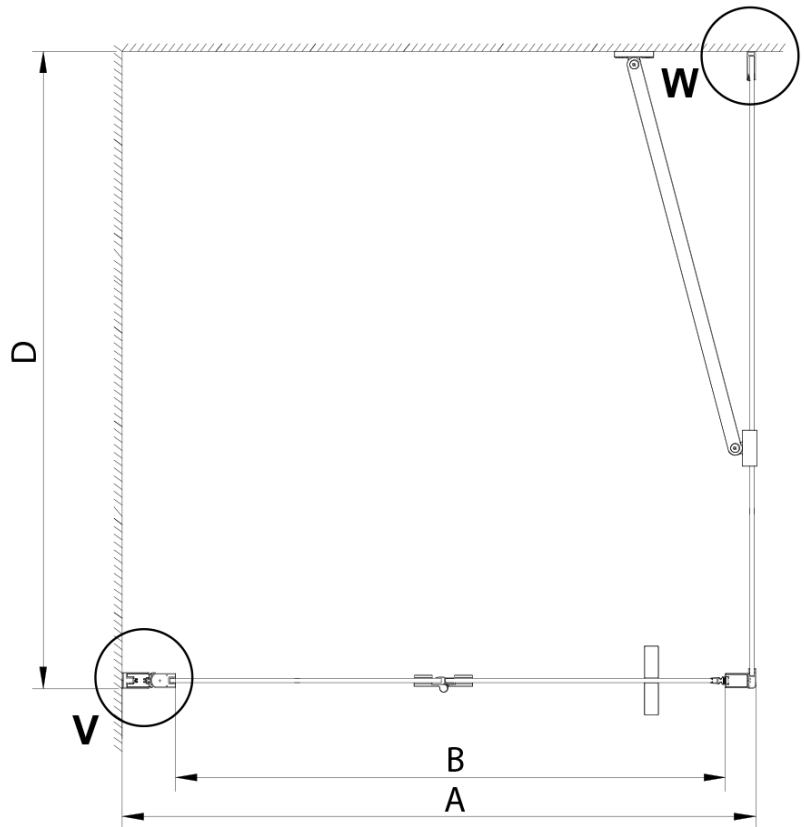

LORO obdélníkový sprchový kout 900x1200mm

Objednací kód: GN4590-02

Základní informace

Značka: Gelco

Série: LORO

Rozměry

Šířka: 900 mm

Výška: 2000 mm

Hloubka: 1200 mm

Parametry

Barva profilu: Chrom - Leštěný hliník

Tvar: Obdélníkové zástěny

Typ otevírání: Skládací

Směr otevírání: Univerzální

Šířka vstupu: 770 mm

Typ výplně: Čiré sklo

Úprava skla: Coated glass

Tloušťka skla: 6 mm

Vlastnosti: Bezrámové provedení

Hmotnost / ks: 73.0 kg

Balení: 2 ks

Záruka: 2 roky

Náhradní díly

LORO instalační sada (Objednací kód: NDGN01)

Technický list

GN4570/GN4580/GN4590 + GN3580/GN3590/GN3510/GN3512

Model	A	B	D
GN4570	685-715	570	
GN4580	785-815	670	
GN4590	885-915	770	
GN3580			785-805
GN3590			885-905
GN3510			985-1005
GN3512			1185-1205