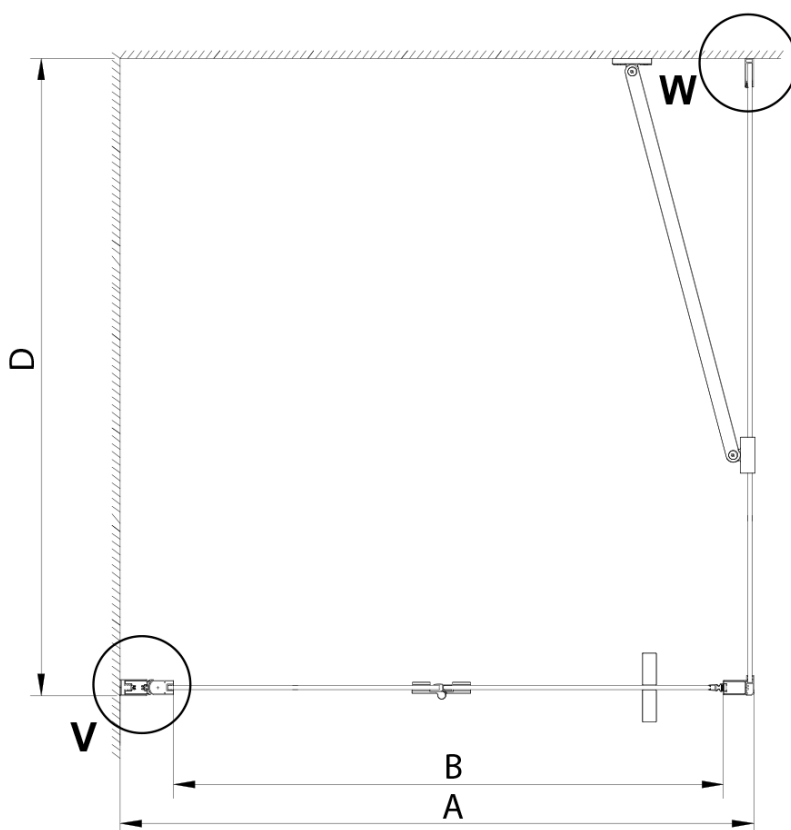

LORO obdélníkový sprchový kout 900x1000mm

Objednací kód: GN4590-01

Základní informace

Značka: Gelco

Série: LORO

Rozměry

Šířka: 900 mm

Výška: 2000 mm

Hloubka: 1000 mm

Parametry

Barva profilu: Chrom - Leštěný hliník

Tvar: Obdélníkové zástěny

Typ otevírání: Skládací

Směr otevírání: Univerzální

Šířka vstupu: 770 mm

Typ výplně: Čiré sklo

Úprava skla: Coated glass

Tloušťka skla: 6 mm

Vlastnosti: Bezrámové provedení

Hmotnost / ks: 69.0 kg

Balení: 2 ks

Záruka: 2 roky

Náhradní díly

LORO instalační sada (Objednací kód: NDGN01)

Technický list

GN4570/GN4580/GN4590 + GN3580/GN3590/GN3510/GN3512

Model	A	B	D
GN4570	685-715	570	
GN4580	785-815	670	
GN4590	885-915	770	
GN3580			785-805
GN3590			885-905
GN3510			985-1005
GN3512			1185-1205