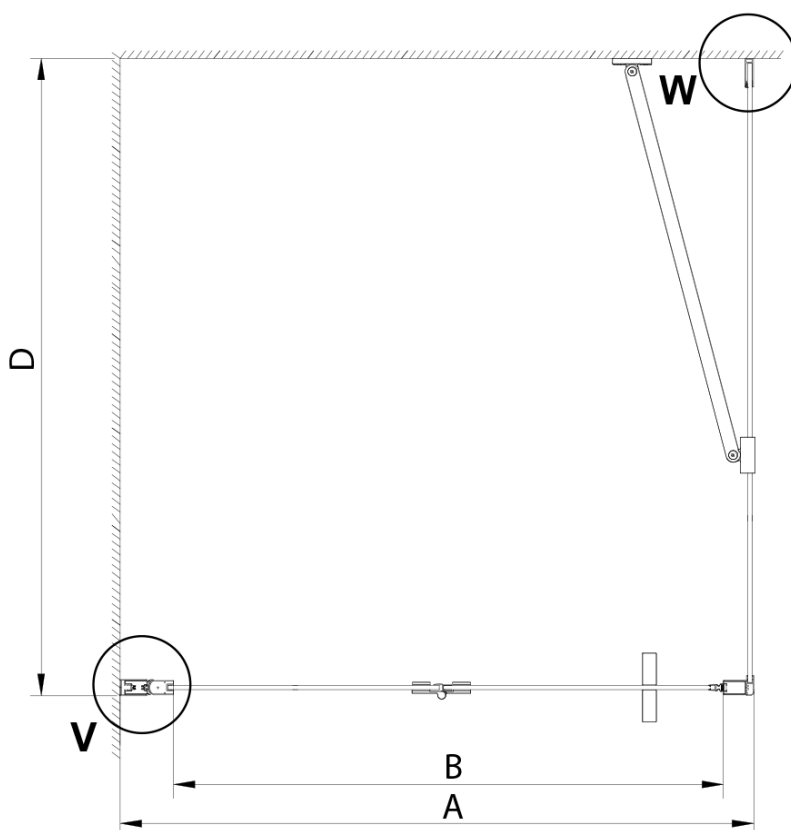

## Rozměry

Šířka: 900 mm

Výška: 2000 mm

Hloubka: 1000 mm

Šířka vstupu: 770 mm

Typ výplně: Čiré sklo

Úprava skla: Coated glass

Tloušťka skla: 6 mm

Vlastnosti: Bezrámové provedení

## Náhradní díly

Zamačkávací těsnění 2000mm (Objednací kód: NDGX01)

LORO instalační sada (Objednací kód: NDGN01)

Technický list

GN4570/GN4580/GN4590 + GN3580/GN3590/GN3510/GN3512

Model	A	B	D
GN4570	685-715	570	
GN4580	785-815	670	
GN4590	885-915	770	
GN3580			785-805
GN3590			885-905
GN3510			985-1005
GN3512			1185-1205