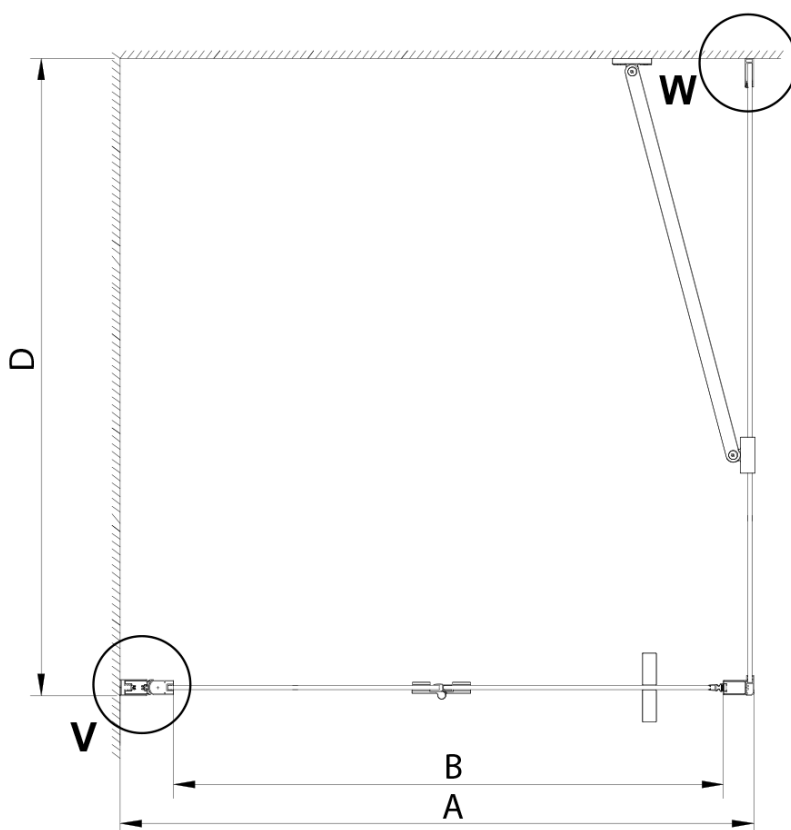

LORO čtvercový sprchový kout 800x800 mm

Objednací kód: GN4580-03

Základní informace

Značka: Gelco

Série: LORO

Rozměry

Šířka: 800 mm

Výška: 2000 mm

Hloubka: 800 mm

Parametry

Barva profilu: Chrom - Leštěný hliník

Tvar: Čtvercové zástěny

Typ otevírání: Skládací

Směr otevírání: Univerzální

Šířka vstupu: 670 mm

Typ výplně: Čiré sklo

Úprava skla: Coated glass

Tloušťka skla: 6 mm

Vlastnosti: Bezrámové provedení

Hmotnost / ks: 64.0 kg

Balení: 2 ks

Záruka: 2 roky

Náhradní díly

LORO instalační sada (Objednací kód: NDGN01)

Technický list

GN4570/GN4580/GN4590 + GN3580/GN3590/GN3510/GN3512

Model	A	B	D
GN4570	685-715	570	
GN4580	785-815	670	
GN4590	885-915	770	
GN3580			785-805
GN3590			885-905
GN3510			985-1005
GN3512			1185-1205