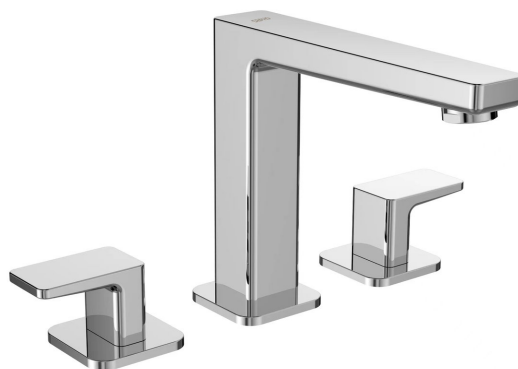

TURSI tříprvková stojánková umyvadlová baterie, chrom

Objednací kód: TI017

Základní informace

Značka: Sapho

Série: TURSI

Rozměry

Hloubka: 200 mm

Parametry

Záruka: 6 let

Hmotnost / ks: 2.14 kg

Balení: 1 ks

Barva: Chrom

Materiál: Mosaz

Tvar: Hranaté

Instalace: Stojánková

Druh ovládní: Kohoutek

Výška výtoku: 135 mm

Ostatní: Tříprvková baterie

3D model: ANO

Doporučujeme přikoupit

1 ks Umyvadlová výpust 5/4", click-clack, velká zátka, 10-55mm, chrom (Objednací kód: CV1002)

Náhradní díly

Uzavírací keramický vršek 1/2", teplá (Objednací kód: 35Z00088)

Uzavírací keramický vršek 1/2", studená (Objednací kód: 35Z00052)

Technický list