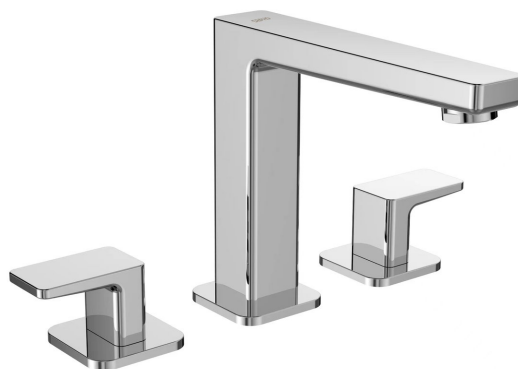

# TURSI tříprvková stojánková umyvadlová baterie, chrom

 **SAPHO**

Objednací kód: TI017

## Rozměry

Hloubka: 200 mm

## Parametry

Barva: Chrom

Materiál: Mosaz

Tvar: Hranaté

Instalace: Stojánková

Druh ovládání: Kohoutek

Výška výtoku: 135 mm

Ostatní: Tříprvková baterie

## Doporučujeme přikoupit

1 ks Umyvadlová výpust 5/4", click-clack, velká zátka, 10-55mm, chrom (Objednací kód: CV1002)