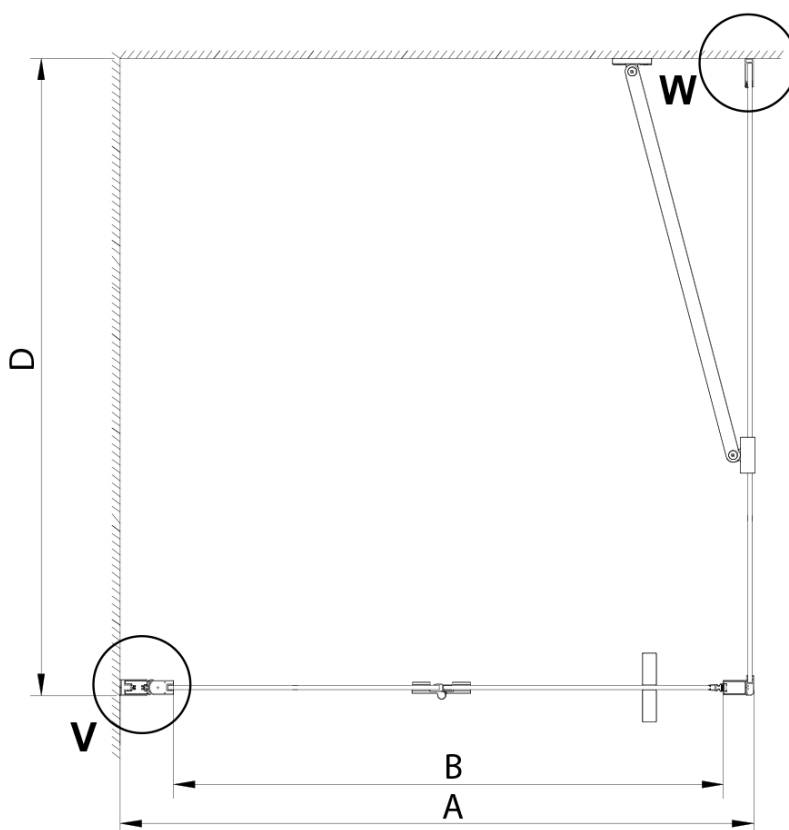

LORO obdélníkový sprchový kout 800x1200mm

Objednací kód: GN4580-02

Základní informace

Značka: Gelco

Série: LORO

Rozměry

Šířka: 800 mm

Výška: 2000 mm

Hloubka: 1200 mm

Parametry

Barva profilu: Chrom - Leštěný hliník

Tvar: Obdélníkové zástěny

Typ otevírání: Skládací

Směr otevírání: Univerzální

Šířka vstupu: 670 mm

Typ výplně: Čiré sklo

Úprava skla: Coated glass

Tloušťka skla: 6 mm

Vlastnosti: Bezrámové provedení

Hmotnost / ks: 70.0 kg

Balení: 2 ks

Záruka: 2 roky

Technický list

GN4570/GN4580/GN4590 + GN3580/GN3590/GN3510/GN3512

Model	A	B	D
GN4570	685-715	570	
GN4580	785-815	670	
GN4590	885-915	770	
GN3580			785-805
GN3590			885-905
GN3510			985-1005
GN3512			1185-1205