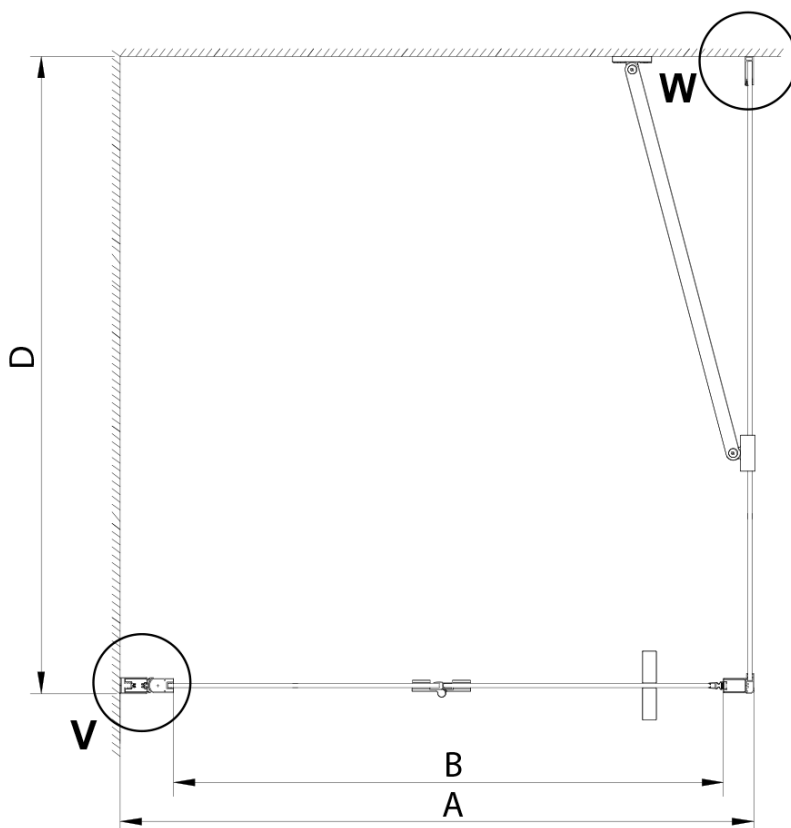

Objednací kód: GN4580-02

Základní informace

Značka: Gelco

Série: LORO

Rozměry

Šířka: 800 mm

Výška: 2000 mm

Hloubka: 1200 mm

Šířka vstupu: 670 mm

Typ výplně: Čiré sklo

Úprava skla: Coated glass

Tloušťka skla: 6 mm

Vlastnosti: Bezrámové provedení

Náhradní díly

Zamačkávací těsnění 2000mm (Objednací kód: NDGX01)

LORO instalační sada (Objednací kód: NDGN01)

Technický list

GN4570/GN4580/GN4590 + GN3580/GN3590/GN3510/GN3512

Model	A	B	D
GN4570	685-715	570	
GN4580	785-815	670	
GN4590	885-915	770	
GN3580			785-805
GN3590			885-905
GN3510			985-1005
GN3512			1185-1205