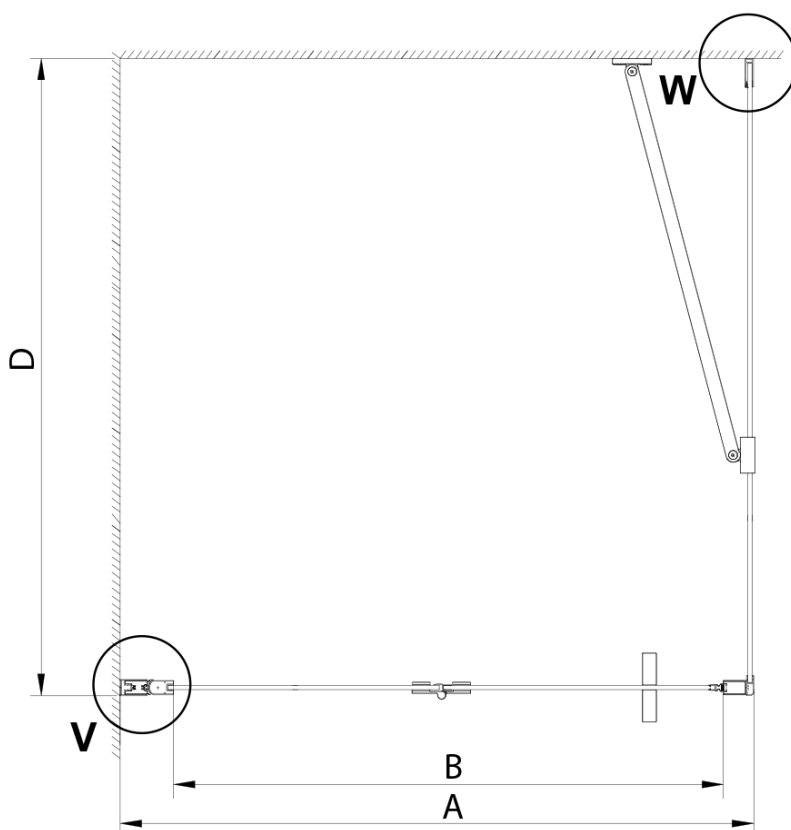

LORO obdélníkový sprchový kout 700x800mm

Objednací kód: GN4570-03

Základní informace

Značka: Gelco

Série: LORO

Rozměry

Šířka: 700 mm

Výška: 2000 mm

Hloubka: 700 mm

Parametry

Barva profilu: Chrom - Leštěný hliník

Tvar: Obdélníkové zástěny

Typ otevírání: Skládací

Směr otevírání: Univerzální

Šířka vstupu: 570 mm

Typ výplně: Čiré sklo

Úprava skla: Coated glass

Tloušťka skla: 6 mm

Vlastnosti: Bezrámové provedení

Hmotnost / ks: 61.0 kg

Balení: 2 ks

Záruka: 2 roky

Náhradní díly

LORO instalační sada (Objednací kód: NDGN01)

Technický list

GN4570/GN4580/GN4590 + GN3580/GN3590/GN3510/GN3512

Model	A	B	D
GN4570	685-715	570	
GN4580	785-815	670	
GN4590	885-915	770	
GN3580			785-805
GN3590			885-905
GN3510			985-1005
GN3512			1185-1205