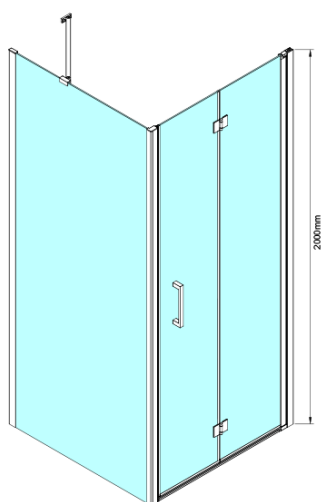

Technický list

GN4570/GN4580/GN4590 + GN3580/GN3590/GN3510/GN3512