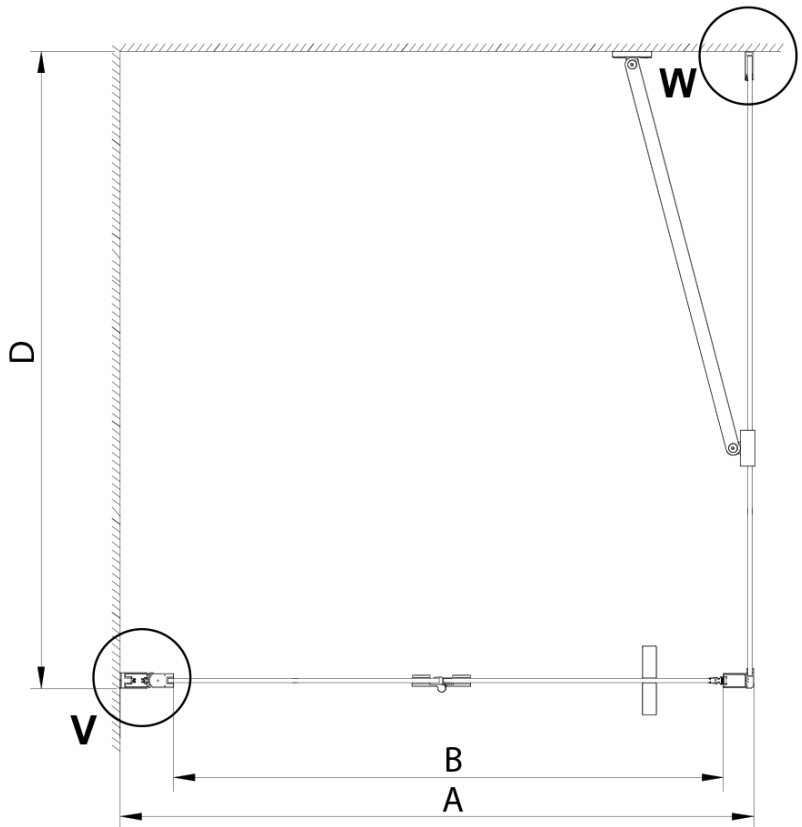

LORO obdélníkový sprchový kout 700x1000mm

Objednací kód: GN4570-01

Základní informace

Značka: Gelco

Série: LORO

Rozměry

Šířka: 700 mm

Výška: 2000 mm

Hloubka: 1000 mm

Parametry

Barva profilu: Chrom - Leštěný hliník

Tvar: Obdélníkové zástěny

Typ otevírání: Skládací

Směr otevírání: Univerzální

Šířka vstupu: 570 mm

Typ výplně: Čiré sklo

Úprava skla: Coated glass

Tloušťka skla: 6 mm

Vlastnosti: Bezrámové provedení

Hmotnost / ks: 63.0 kg

Balení: 2 ks

Záruka: 2 roky

Náhradní díly

LORO instalační sada (Objednací kód: NDGN01)

Technický list

GN4570/GN4580/GN4590 + GN3580/GN3590/GN3510/GN3512

| Model | A | B | D |
|--------|---------|-----|-----------|
| GN4570 | 685-715 | 570 | |
| GN4580 | 785-815 | 670 | |
| GN4590 | 885-915 | 770 | |
| GN3580 | | | 785-805 |
| GN3590 | | | 885-905 |
| GN3510 | | | 985-1005 |
| GN3512 | | | 1185-1205 |