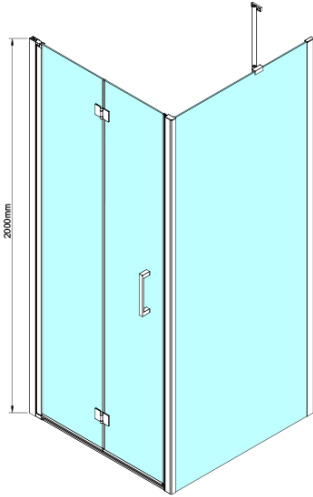

Technický list

GN4570/GN4580/GN4590 + GN3580/GN3590/GN3510/GN3512