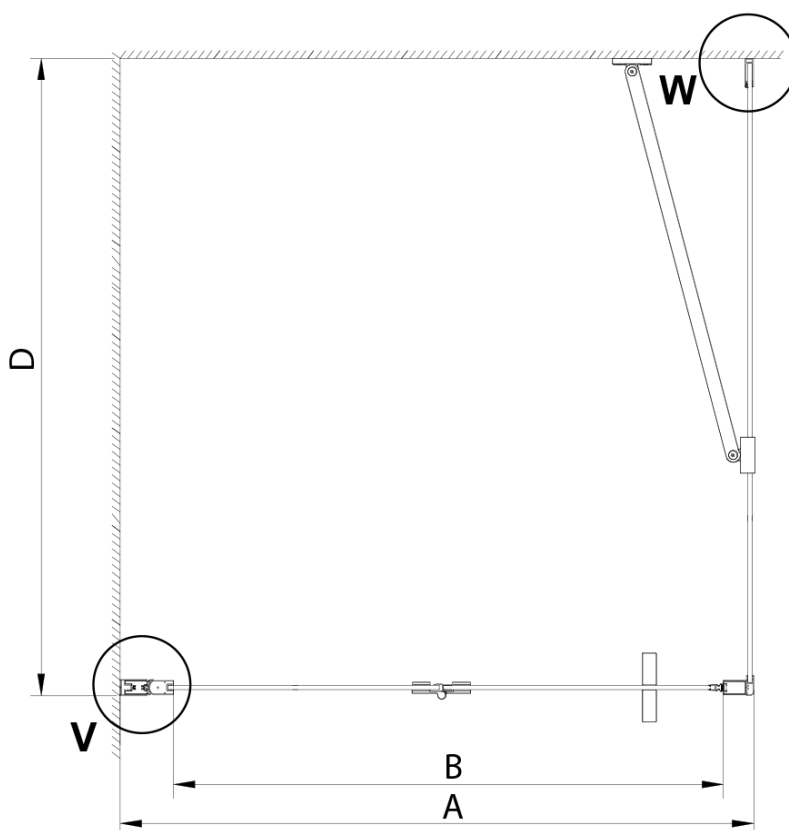

Technický list

GN4570/GN4580/GN4590 + GN3580/GN3590/GN3510/GN3512