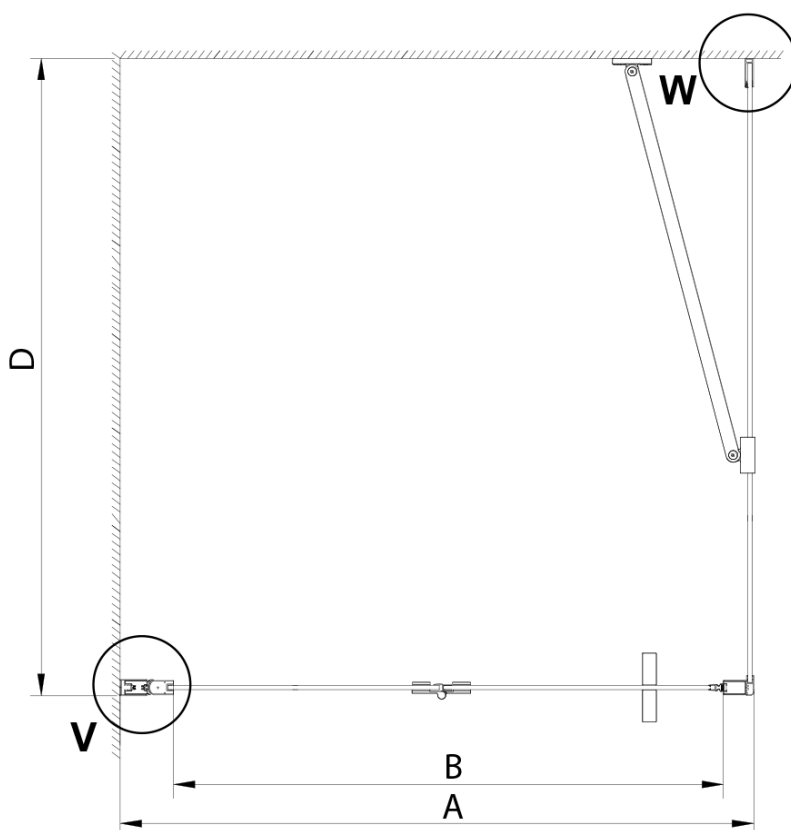

Objednací kód: GN4570-01

Základní informace

Značka: Gelco

Série: LORO

Rozměry

Šířka: 700 mm

Výška: 2000 mm

Hloubka: 1000 mm

Šířka vstupu: 570 mm

Typ výplně: Čiré sklo

Úprava skla: Coated glass

Tloušťka skla: 6 mm

Vlastnosti: Bezrámové provedení

Náhradní díly

Zamačkávací těsnění 2000mm (Objednací kód: NDGX01)

LORO instalační sada (Objednací kód: NDGN01)

Technický list

GN4570/GN4580/GN4590 + GN3580/GN3590/GN3510/GN3512

Model	A	B	D
GN4570	685-715	570	
GN4580	785-815	670	
GN4590	885-915	770	
GN3580			785-805
GN3590			885-905
GN3510			985-1005
GN3512			1185-1205