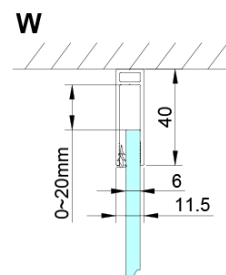

## Rozměry

Šířka: 900 mm

Výška: 2000 mm

Hloubka: 900 mm

## Parametry

Barva profilu: Chrom - Leštěný hliník

Tvar: Čtvercové zástěny

Typ otevírání: Otevírací jednokřídlé

Směr otevírání: Univerzální

Šířka vstupu: 610 mm

Typ výplně: Čiré sklo

Úprava skla: Coated glass

Tloušťka skla: 6 mm

Vlastnosti: Bezrámové provedení, Otevírání vně i dovnitř

Hmotnost / ks: 70.0 kg

Balení: 2 ks

Záruka: 2 roky

## Náhradní díly

LORO instalační sada (Objednací kód: NDGN01)

Technický list

GN4690/GN4610/GN4611/GN4612 + GN3580/GN3590/GN3510/GN3512

Model	A	B	C	D
GN4690	885-915	610	168	
GN4610	985-1015	610	268	
GN4611	1085-1115	610	368	
GN4612	1185-1215	610	468	
GN3580				785-805
GN3590				885-905
GN3510				985-1005
GN3512				1185-1205