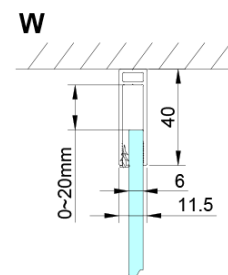

LORO čtvercový sprchový kout 900x900 mm

Objednací kód: GN4690-04

Základní informace

Značka: Gelco

Série: LORO

Rozměry

Šířka: 900 mm

Výška: 2000 mm

Hloubka: 900 mm

Parametry

Barva profilu: Chrom - Leštěný hliník

Tvar: Čtvercové zástěny

Typ otevírání: Otevírací jednokřídlé

Směr otevírání: Univerzální

Šířka vstupu: 610 mm

Typ výplně: Čiré sklo

Úprava skla: Coated glass

Tloušťka skla: 6 mm

Vlastnosti: Bezrámové provedení, Otevírání vně i dovnitř

Hmotnost / ks: 70.0 kg

Balení: 2 ks

Záruka: 2 roky

Náhradní díly

LORO instalační sada (Objednací kód: NDGN01)

Technický list

GN4690/GN4610/GN4611/GN4612 + GN3580/GN3590/GN3510/GN3512

Model	A	B	C	D
GN4690	885-915	610	168	
GN4610	985-1015	610	268	
GN4611	1085-1115	610	368	
GN4612	1185-1215	610	468	
GN3580				785-805
GN3590				885-905
GN3510				985-1005
GN3512				1185-1205