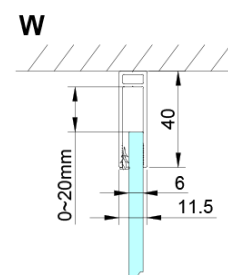

LORO obdélníkový sprchový kout 900x800mm

Objednací kód: GN4690-03

Základní informace

Značka: Gelco

Série: LORO

Rozměry

Šířka: 900 mm

Výška: 2000 mm

Hloubka: 800 mm

Parametry

Barva profilu: Chrom - Leštěný hliník

Tvar: Obdélníkové zástěny

Typ otevírání: Otevírací jednokřídlé

Směr otevírání: Univerzální

Šířka vstupu: 610 mm

Typ výplně: Čiré sklo

Úprava skla: Coated glass

Tloušťka skla: 6 mm

Vlastnosti: Bezrámové provedení, Otevírání vně i dovnitř

Hmotnost / ks: 70.0 kg

Balení: 2 ks

Záruka: 2 roky

Technický list

GN4690/GN4610/GN4611/GN4612 + GN3580/GN3590/GN3510/GN3512

Model	A	B	C	D
GN4690	885-915	610	168	
GN4610	985-1015	610	268	
GN4611	1085-1115	610	368	
GN4612	1185-1215	610	468	
GN3580				785-805
GN3590				885-905
GN3510				985-1005
GN3512				1185-1205