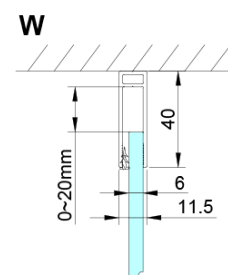

## Rozměry

**Šířka:** 900 mm

**Výška:** 2000 mm

**Hloubka:** 1200 mm

## Parametry

**Záruka:** 3 roky

**Hmotnost / ks:** 76 kg

**Balení:** 2 ks

**Barva profilu:** Chrom

**Tvar:** Obdélníkové zástěny

**Typ otevírání:** Otevírací jednokřídlé

**Směr otevírání:** Univerzální

**Šířka vstupu:** 610 mm

**Typ výplně:** Čiré sklo

**Úprava skla:** Coated glass

**Tloušťka skla:** 6 mm

**Vlastnosti:** Bezrámové provedení, Otevírání vně i dovnitř

## Náhradní díly

Zamačkávací těsnění 2000mm (Objednací kód: NDGX01)

LORO instalační sada (Objednací kód: NDGN01)

Technický list

GN4690/GN4610/GN4611/GN4612 + GN3580/GN3590/GN3510/GN3512

Model	A	B	C	D
GN4690	885-915	610	168	
GN4610	985-1015	610	268	
GN4611	1085-1115	610	368	
GN4612	1185-1215	610	468	
GN3580				785-805
GN3590				885-905
GN3510				985-1005
GN3512				1185-1205