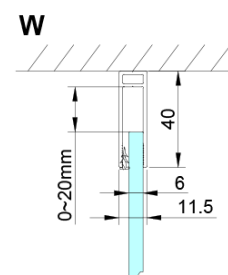

### Rozměry

Šířka: 900 mm

Výška: 2000 mm

Hloubka: 1200 mm

### Parametry

Barva profilu: Chrom - Leštěný hliník

Tvar: Obdélníkové zástěny

Typ otevírání: Otevírací jednokřídlé

Směr otevírání: Univerzální

Šířka vstupu: 610 mm

Typ výplně: Čiré sklo

Úprava skla: Coated glass

Tloušťka skla: 6 mm

Vlastnosti: Bezrámové provedení, Otevírání vně i dovnitř

Hmotnost / ks: 76.0 kg

Balení: 2 ks

Záruka: 2 roky

Technický list

GN4690/GN4610/GN4611/GN4612 + GN3580/GN3590/GN3510/GN3512

Model	A	B	C	D
GN4690	885-915	610	168	
GN4610	985-1015	610	268	
GN4611	1085-1115	610	368	
GN4612	1185-1215	610	468	
GN3580				785-805
GN3590				885-905
GN3510				985-1005
GN3512				1185-1205