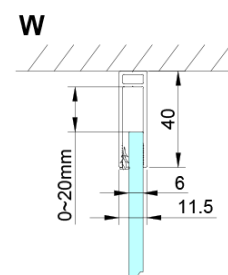

LORO obdélníkový sprchový kout 900x1200mm

Objednací kód: GN4690-02

Základní informace

Značka: Gelco

Série: LORO

Rozměry

Šířka: 900 mm

Výška: 2000 mm

Hloubka: 1200 mm

Parametry

Barva profilu: Chrom - Leštěný hliník

Tvar: Obdélníkové zástěny

Typ otevírání: Otevírací jednokřídlé

Směr otevírání: Univerzální

Šířka vstupu: 610 mm

Typ výplně: Čiré sklo

Úprava skla: Coated glass

Tloušťka skla: 6 mm

Vlastnosti: Bezrámové provedení, Otevírání vně i dovnitř

Hmotnost / ks: 76.0 kg

Balení: 2 ks

Záruka: 2 roky

Náhradní díly

LORO instalační sada (Objednací kód: NDGN01)

Technický list

GN4690/GN4610/GN4611/GN4612 + GN3580/GN3590/GN3510/GN3512

Model	A	B	C	D
GN4690	885-915	610	168	
GN4610	985-1015	610	268	
GN4611	1085-1115	610	368	
GN4612	1185-1215	610	468	
GN3580				785-805
GN3590				885-905
GN3510				985-1005
GN3512				1185-1205