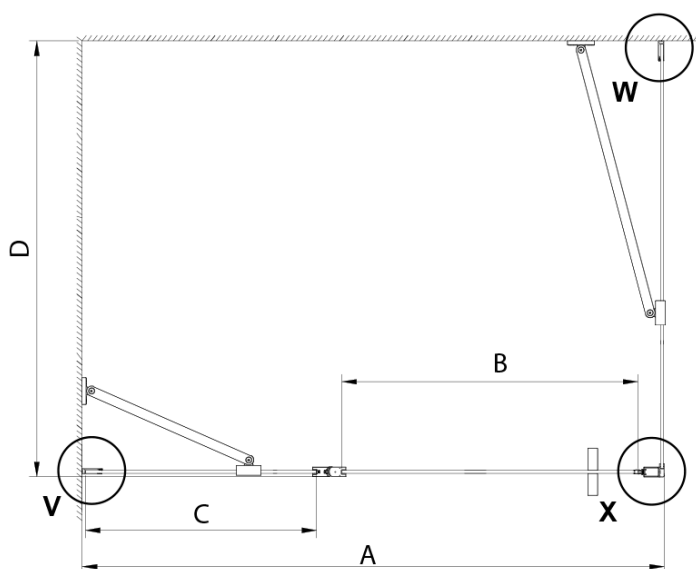

### Rozměry

Šířka: 900 mm

Výška: 2000 mm

Hloubka: 1200 mm

### Parametry

Barva profilu: Chrom - Leštěný hliník

Tvar: Obdélníkové zástěny

Typ otevírání: Otevírací jednokřídlé

Směr otevírání: Univerzální

Šířka vstupu: 610 mm

Typ výplně: Čiré sklo

Úprava skla: Coated glass

Tloušťka skla: 6 mm

Vlastnosti: Bezrámové provedení, Otevírání vně i dovnitř

Hmotnost / ks: 76.0 kg

Balení: 2 ks

Záruka: 2 roky

Technický list

GN4690/GN4610/GN4611/GN4612 + GN3580/GN3590/GN3510/GN3512

Model	A	B	C	D
GN4690	885-915	610	168	
GN4610	985-1015	610	268	
GN4611	1085-1115	610	368	
GN4612	1185-1215	610	468	
GN3580				785-805
GN3590				885-905
GN3510				985-1005
GN3512				1185-1205