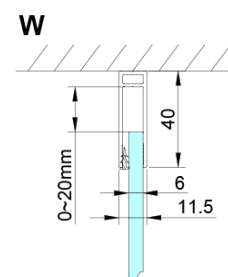

LORO obdélníkový sprchový kout 900x1000mm

Objednací kód: GN4690-01

Základní informace

Značka: Gelco

Série: LORO

Rozměry

Šířka: 900 mm

Výška: 2000 mm

Hloubka: 1000 mm

Parametry

Barva profilu: Chrom - Leštěný hliník

Tvar: Obdélníkové zástěny

Typ otevírání: Otevírací jednokřídlé

Směr otevírání: Univerzální

Šířka vstupu: 610 mm

Typ výplně: Čiré sklo

Úprava skla: Coated glass

Tloušťka skla: 6 mm

Vlastnosti: Bezrámové provedení, Otevírání vně i dovnitř

Hmotnost / ks: 72.0 kg

Balení: 2 ks

Záruka: 2 roky

Náhradní díly

LORO instalační sada (Objednací kód: NDGN01)

Technický list

GN4690/GN4610/GN4611/GN4612 + GN3580/GN3590/GN3510/GN3512

| Model | A | B | C | D |
|--------|-----------|-----|-----|-----------|
| GN4690 | 885-915 | 610 | 168 | |
| GN4610 | 985-1015 | 610 | 268 | |
| GN4611 | 1085-1115 | 610 | 368 | |
| GN4612 | 1185-1215 | 610 | 468 | |
| GN3580 | | | | 785-805 |
| GN3590 | | | | 885-905 |
| GN3510 | | | | 985-1005 |
| GN3512 | | | | 1185-1205 |