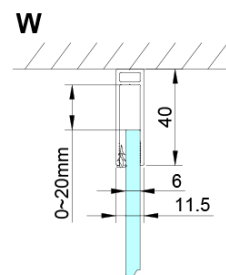

LORO obdélníkový sprchový kout 900x1000mm

Objednací kód: GN4690-01

Základní informace

Značka: Gelco

Série: LORO

Rozměry

Šířka: 900 mm

Výška: 2000 mm

Hloubka: 1000 mm

Parametry

Barva profilu: Chrom - Leštěný hliník

Tvar: Obdélníkové zástěny

Typ otevírání: Otevírací jednokřídlé

Směr otevírání: Univerzální

Šířka vstupu: 610 mm

Typ výplně: Čiré sklo

Úprava skla: Coated glass

Tloušťka skla: 6 mm

Vlastnosti: Bezrámové provedení, Otevírání vně i dovnitř

Hmotnost / ks: 72.0 kg

Balení: 2 ks

Záruka: 2 roky

Náhradní díly

LORO instalační sada (Objednací kód: NDGN01)

Technický list

GN4690/GN4610/GN4611/GN4612 + GN3580/GN3590/GN3510/GN3512

Model	A	B	C	D
GN4690	885-915	610	168	
GN4610	985-1015	610	268	
GN4611	1085-1115	610	368	
GN4612	1185-1215	610	468	
GN3580				785-805
GN3590				885-905
GN3510				985-1005
GN3512				1185-1205