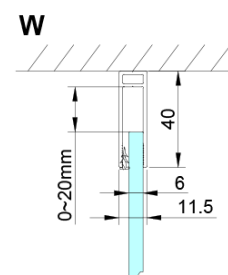

### Rozměry

Šířka: 1100 mm

Výška: 2000 mm

Hloubka: 800 mm

### Parametry

Barva profilu: Chrom - Leštěný hliník

Tvar: Obdélníkové zástěny

Typ otevírání: Otevírací jednokřídlé

Směr otevírání: Univerzální

Šířka vstupu: 610 mm

Typ výplně: Čiré sklo

Úprava skla: Coated glass

Tloušťka skla: 6 mm

Vlastnosti: Bezrámové provedení, Otevírání vně i dovnitř

Hmotnost / ks: 74.0 kg

Balení: 2 ks

Záruka: 2 roky

Technický list

GN4690/GN4610/GN4611/GN4612 + GN3580/GN3590/GN3510/GN3512

Model	A	B	C	D
GN4690	885-915	610	168	
GN4610	985-1015	610	268	
GN4611	1085-1115	610	368	
GN4612	1185-1215	610	468	
GN3580				785-805
GN3590				885-905
GN3510				985-1005
GN3512				1185-1205