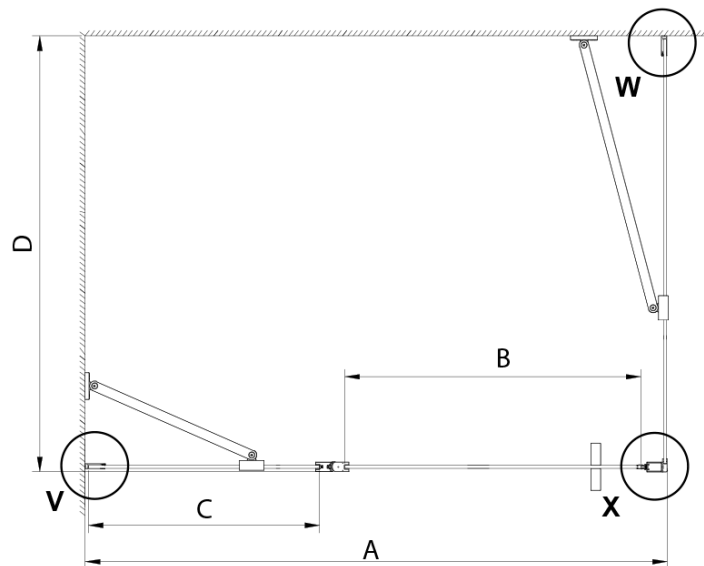

Technický list

GN4690/GN4610/GN4611/GN4612 + GN3580/GN3590/GN3510/GN3512