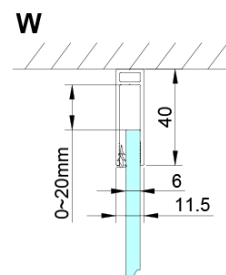

LORO obdélníkový sprchový kout 1100x1200 mm

Objednací kód: GN4611-02

Základní informace

Značka: Gelco

Série: LORO

Rozměry

Šířka: 1100 mm

Výška: 2000 mm

Hloubka: 1200 mm

Parametry

Barva profilu: Chrom - Leštěný hliník

Tvar: Obdélníkové zástěny

Typ otevírání: Otevírací jednokřídlé

Směr otevírání: Univerzální

Šířka vstupu: 610 mm

Typ výplně: Čiré sklo

Úprava skla: Coated glass

Tloušťka skla: 6 mm

Vlastnosti: Bezrámové provedení, Otevírání vně i dovnitř

Hmotnost / ks: 80.0 kg

Balení: 2 ks

Záruka: 2 roky

Náhradní díly

LORO instalační sada (Objednací kód: NDGN01)

Technický list

GN4690/GN4610/GN4611/GN4612 + GN3580/GN3590/GN3510/GN3512

Model	A	B	C	D
GN4690	885-915	610	168	
GN4610	985-1015	610	268	
GN4611	1085-1115	610	368	
GN4612	1185-1215	610	468	
GN3580				785-805
GN3590				885-905
GN3510				985-1005
GN3512				1185-1205