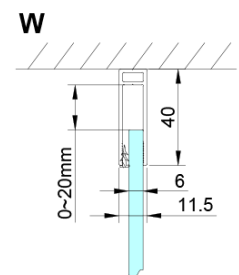

## Rozměry

Šířka: 1100 mm

Výška: 2000 mm

Hloubka: 1200 mm

## Parametry

Záruka: 3 roky

Hmotnost / ks: 80 kg

Balení: 2 ks

Barva profilu: Chrom

Tvar: Obdélníkové zástěny

Typ otevírání: Otevírací jednokřídlé

Směr otevírání: Univerzální

Šířka vstupu: 610 mm

Typ výplně: Čiré sklo

Úprava skla: Coated glass

Tloušťka skla: 6 mm

Vlastnosti: Bezrámové provedení, Otevírání vně i dovnitř

## Náhradní díly

Zamačkávací těsnění 2000mm (Objednací kód: NDGX01)

LORO instalační sada (Objednací kód: NDGN01)

Technický list

GN4690/GN4610/GN4611/GN4612 + GN3580/GN3590/GN3510/GN3512

Model	A	B	C	D
GN4690	885-915	610	168	
GN4610	985-1015	610	268	
GN4611	1085-1115	610	368	
GN4612	1185-1215	610	468	
GN3580				785-805
GN3590				885-905
GN3510				985-1005
GN3512				1185-1205