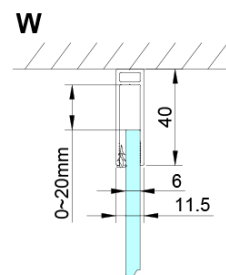

### Rozměry

Šířka: 1100 mm

Výška: 2000 mm

Hloubka: 1000 mm

### Parametry

Barva profilu: Chrom - Leštěný hliník

Tvar: Obdélníkové zástěny

Typ otevírání: Otevírací jednokřídlé

Směr otevírání: Univerzální

Šířka vstupu: 610 mm

Typ výplně: Čiré sklo

Úprava skla: Coated glass

Tloušťka skla: 6 mm

Vlastnosti: Bezrámové provedení, Otevírání vně i dovnitř

Hmotnost / ks: 76.0 kg

Balení: 2 ks

Záruka: 2 roky

### Náhradní díly

LORO instalační sada (Objednací kód: NDGN01)

Technický list

GN4690/GN4610/GN4611/GN4612 + GN3580/GN3590/GN3510/GN3512

Model	A	B	C	D
GN4690	885-915	610	168	
GN4610	985-1015	610	268	
GN4611	1085-1115	610	368	
GN4612	1185-1215	610	468	
GN3580				785-805
GN3590				885-905
GN3510				985-1005
GN3512				1185-1205